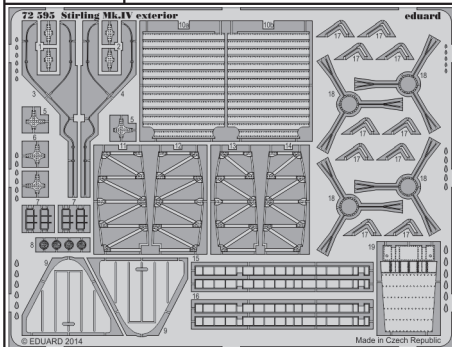

Stirling Mk.IV exterior

eduard

72 595

detail set for ITALERI 1/72 kit • sada detailů pro stavebnici 1/72 ITALERI

- APPLY EXPRESS MASK AND PAINT BEFORE GLUING
POUŽIT EXPRESS MASK NABARVIT PŘED SLEPENÍM
- SYMMETRICAL ASSEMBLY
SYMETRICKÁ MONTÁŽ
- REMOVE
ODSTRANIT
- GRIND
OBROUSIT
- DRILL HOLE
VRTAT OTVOR
- COLORED ETCHED PARTS
LEPTANÉ BAREVNÉ DÍLY
- ETCHED PARTS
LEPTANÉ NEBAREVNÉ DÍLY
- ORIGINAL KIT PARTS
PŮVODNÍ DÍLY STAVEBNICE
- BEND
OHNOUT
- OPTION
VOLBA
- REPLACE
NAHRADIT
- REVERSE SIDE
OTOČIT

 ORIGINAL KIT PARTS PŮVODNÍ DÍLY STAVEBNICE
 PHOTO-ETCHED PARTS LEPTANÉ DÍLY
 PARTS TO BE REMOVED DÍLY K ODSTRANĚNÍ
 FILL TMELIT