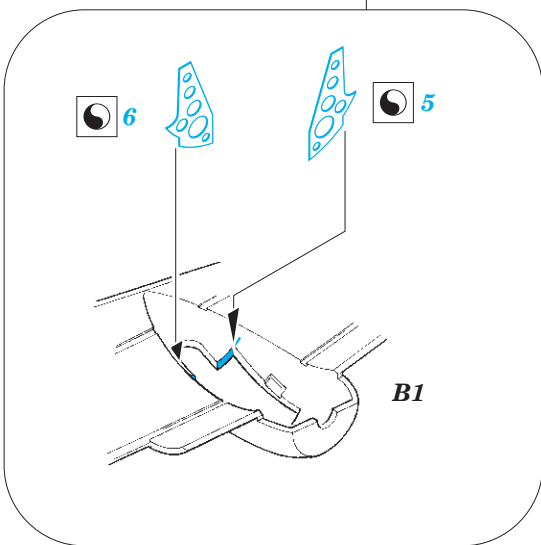

Blenheim Mk.IF exterior

eduard

72 621

detail set for 1/72 AIRFIX No. 04059 kit • sada detailů pro stavebnici 1/72 AIRFIX No. 04059

- APPLY EXPRESS MASK AND PAINT BEFORE GLUING
POUŽIT EXPRESS MASK NABARVIT PŘED SLEPENÍM
- SYMMETRICAL ASSEMBLY
SYMETRICKÁ MONTÁŽ
- REMOVE
ODSTRANIT
- GRIND
OBROUSIT
- DRILL HOLE
VRTÁT OTVOR
- BEND
OHNOUT
- OPTION
VOLBA
- REPLACE
NAHRADIT
- COLORED ETCHED PARTS
LEPTANÉ BAREVNÉ DÍLY
- ETCHED PARTS
LEPTANÉ NEBAREVNÉ DÍLY
- ORIGINAL KIT PARTS
PŮVODNÍ DÍLY STAVEBNICE

ORIGINAL KIT PARTS
PŮVODNÍ DÍLY STAVEBNICE

PHOTO-ETCHED PARTS
LEPTANÉ DÍLY

PARTS TO BE REMOVED
DÍLY K ODSTRANĚNÍ

FILL
TMELIT

1.)

2.)

3.)

4.)

5.)

Both sides of undercarriage