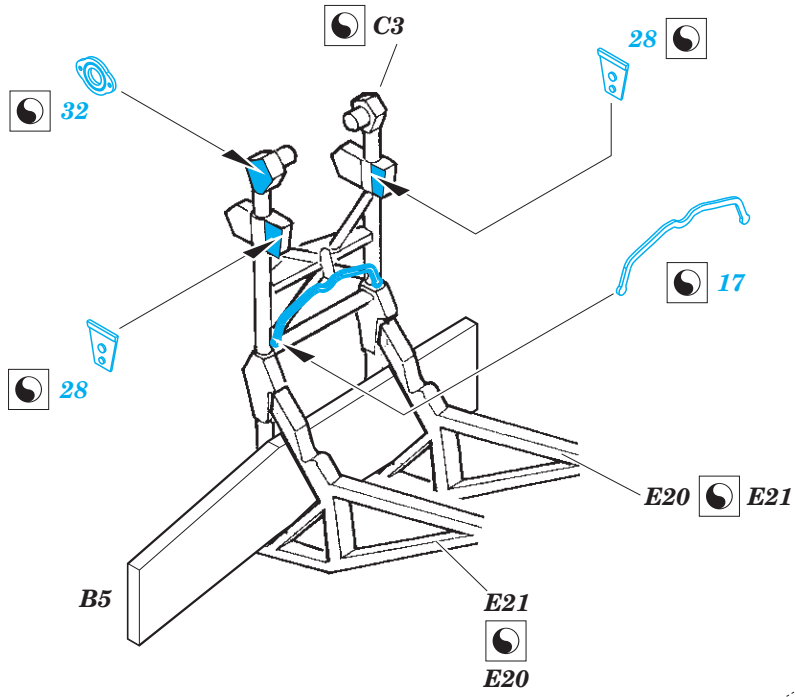

Blenheim Mk.IF exterior

eduard

72 621

detail set for 1/72 AIRFIX No. 04059 kit • sada detailů pro stavebnici 1/72 AIRFIX No. 04059

- APPLY EXPRESS MASK AND PAINT BEFORE GLUING
POUŽIT EXPRESS MASK NABARVIT PŘED SLEPENÍM
- SYMMETRICAL ASSEMBLY
SYMETRICKÁ MONTÁŽ
- REMOVE
ODSTRANIT
- GRIND
OBROUSIT
- DRILL HOLE
VRTÁT OTVOR
- BEND
OHNOUT
- OPTION
VOLBA
- REPLACE
NAHRADIT
- COLORED ETCHED PARTS
LEPTANÉ BAREVNÉ DÍLY
- ETCHED PARTS
LEPTANÉ NEBAREVNÉ DÍLY
- ORIGINAL KIT PARTS
PŮVODNÍ DÍLY STAVEBNICE

ORIGINAL KIT PARTS
PŮVODNÍ DÍLY STAVEBNICE

PHOTO-ETCHED PARTS
LEPTANÉ DÍLY

PARTS TO BE REMOVED
DÍLY K ODSTRANĚNÍ

FILL
TMELIT

1.)

2.)

3.)

4.)

5.)

Both sides of undercarriage