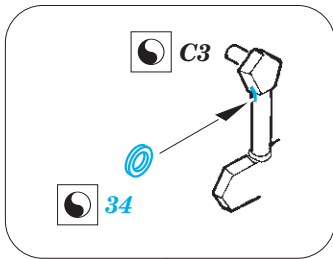

Blenheim Mk.IF exterior

eduard

72 621

detail set for 1/72 AIRFIX No. 04059 kit • sada detailů pro stavebnici 1/72 AIRFIX No. 04059

- APPLY EXPRESS MASK AND PAINT BEFORE GLUING
POUŽIT EXPRESS MASK NABARVIT PŘED SLEPENÍM
- SYMMETRICAL ASSEMBLY
SYMETRICKÁ MONTÁŽ
- REMOVE
ODSTRANIT
- GRIND
OBROUSIT
- DRILL HOLE
VRTÁT OTVOR
- BEND
OHNOUT
- OPTION
VOLBA
- REPLACE
NAHRADIT
- COLORED ETCHED PARTS
LEPTANÉ BAREVNÉ DÍLY
- ETCHED PARTS
LEPTANÉ NEBAREVNÉ DÍLY
- ORIGINAL KIT PARTS
PŮVODNÍ DÍLY STAVEBNICE

ORIGINAL KIT PARTS
PŮVODNÍ DÍLY STAVEBNICE

PHOTO-ETCHED PARTS
LEPTANÉ DÍLY

PARTS TO BE REMOVED
DÍLY K ODSTRANĚNÍ

FILL
TMELIT

1.)

2.)

3.)

4.)

5.)

Both sides of undercarriage