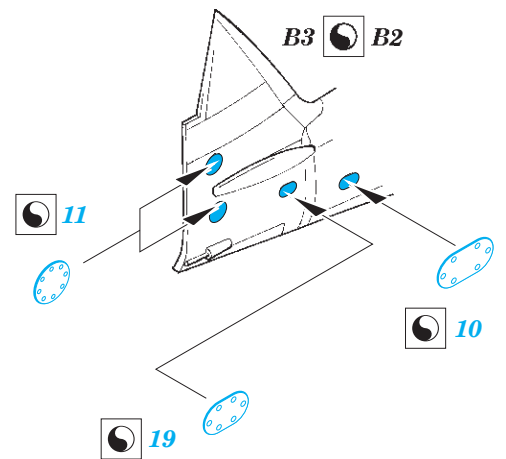

Blenheim Mk.IF exterior

eduard

72 621

detail set for 1/72 AIRFIX No. 04059 kit • sada detailů pro stavebnici 1/72 AIRFIX No. 04059

- APPLY EXPRESS MASK AND PAINT BEFORE GLUING
POUŽIT EXPRESS MASK NABARVIT PŘED SLEPENÍM
- SYMMETRICAL ASSEMBLY
SYMETRICKÁ MONTÁŽ
- REMOVE
ODSTRANIT
- GRIND
OBROUSIT
- DRILL HOLE
VRTÁT OTVOR
- BEND
OHNOUT
- OPTION
VOLBA
- REPLACE
NAHRADIT
- COLORED ETCHED PARTS
LEPTANÉ BAREVNÉ DÍLY
- ETCHED PARTS
LEPTANÉ NEBAREVNÉ DÍLY
- ORIGINAL KIT PARTS
PŮVODNÍ DÍLY STAVEBNICE

ORIGINAL KIT PARTS
PŮVODNÍ DÍLY STAVEBNICE

PHOTO-ETCHED PARTS
LEPTANÉ DÍLY

PARTS TO BE REMOVED
DÍLY K ODSTRANĚNÍ

FILL
TMELIT

1.)

2.)

3.)

4.)

5.)

Both sides of undercarriage