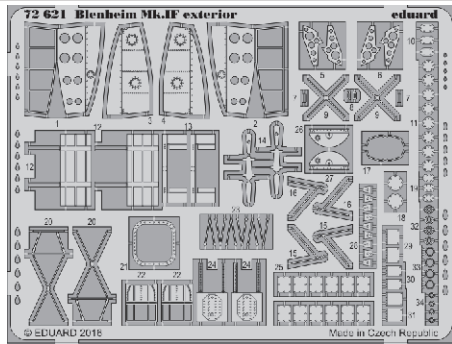

Blenheim Mk.IF exterior

eduard

72 621

detail set for 1/72 AIRFIX No. 04059 kit • sada detailů pro stavebnici 1/72 AIRFIX No. 04059

- APPLY EXPRESS MASK AND PAINT BEFORE GLUING
POUŽIT EXPRESS MASK NABARVIT PŘED SLEPENÍM
- SYMMETRICAL ASSEMBLY
SYMETRICKÁ MONTÁŽ
- REMOVE
ODSTRANIT
- GRIND
OBROUSIT
- DRILL HOLE
VRTÁT OTVOR
- BEND
OHNOUT
- OPTION
VOLBA
- REPLACE
NAHRADIT
- COLORED ETCHED PARTS
LEPTANÉ BAREVNÉ DÍLY
- ETCHED PARTS
LEPTANÉ NEBAREVNÉ DÍLY
- ORIGINAL KIT PARTS
PŮVODNÍ DÍLY STAVEBNICE

ORIGINAL KIT PARTS
PŮVODNÍ DÍLY STAVEBNICE

PHOTO-ETCHED PARTS
LEPTANÉ DÍLY

PARTS TO BE REMOVED
DÍLY K ODSTRANĚNÍ

FILL
TMELIT

1.)

2.)

3.)

4.)

5.)

Both sides of undercarriage