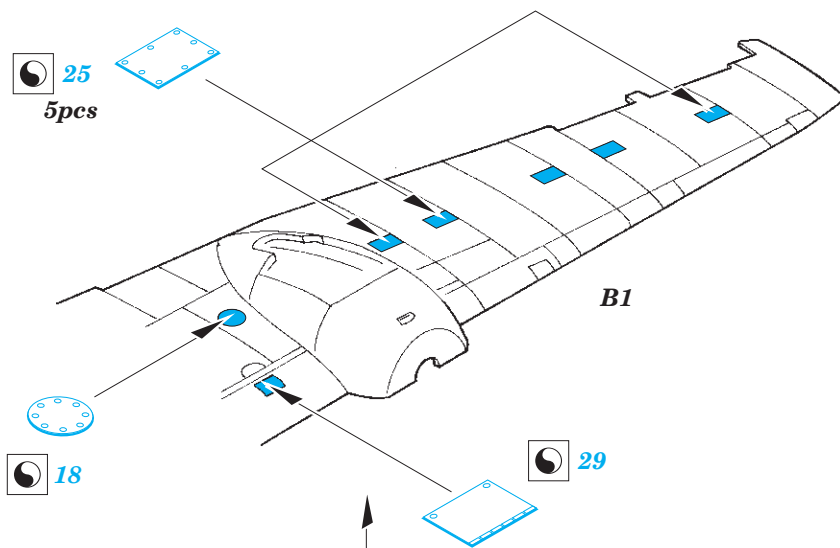

Blenheim Mk.IF exterior

eduard

72 621

detail set for 1/72 AIRFIX No. 04059 kit • sada detailů pro stavebnici 1/72 AIRFIX No. 04059

- APPLY EXPRESS MASK AND PAINT BEFORE GLUING
POUŽIT EXPRESS MASK NABARVIT PŘED SLEPENÍM
- SYMMETRICAL ASSEMBLY
SYMETRICKÁ MONTÁŽ
- REMOVE
ODSTRANIT
- GRIND
OBROUSIT
- DRILL HOLE
VRTÁT OTVOR
- BEND
OHNOUT
- OPTION
VOLBA
- REPLACE
NAHRADIT
- COLORED ETCHED PARTS
LEPTANÉ BAREVNÉ DÍLY
- ETCHED PARTS
LEPTANÉ NEBAREVNÉ DÍLY
- ORIGINAL KIT PARTS
PŮVODNÍ DÍLY STAVEBNICE

ORIGINAL KIT PARTS
PŮVODNÍ DÍLY STAVEBNICE

PHOTO-ETCHED PARTS
LEPTANÉ DÍLY

PARTS TO BE REMOVED
DÍLY K ODSTRANĚNÍ

FILL
TMELIT

1.)

2.)

3.)

4.)

5.)

Both sides of undercarriage