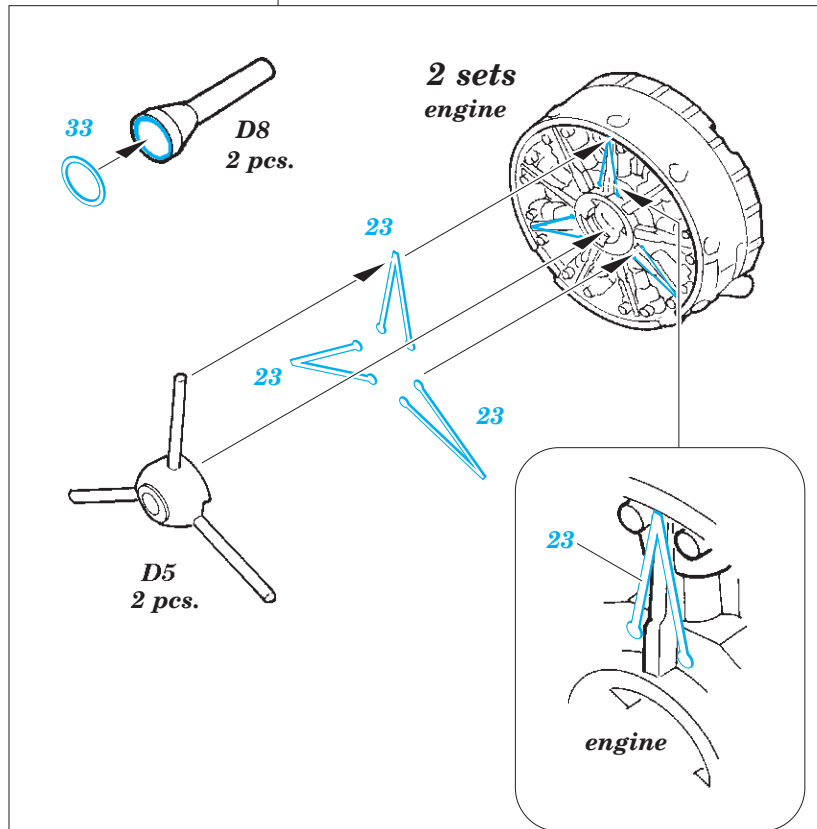

Blenheim Mk.IF exterior

eduard

72 621

detail set for 1/72 AIRFIX No. 04059 kit • sada detailů pro stavebnici 1/72 AIRFIX No. 04059

- APPLY EXPRESS MASK AND PAINT BEFORE GLUING
POUŽIT EXPRESS MASK NABARVIT PŘED SLEPENÍM
- SYMMETRICAL ASSEMBLY
SYMETRICKÁ MONTÁŽ
- REMOVE
ODSTRANIT
- GRIND
OBROUSIT
- DRILL HOLE
VRTÁT OTVOR
- BEND
OHNOUT
- OPTION
VOLBA
- REPLACE
NAHRADIT
- COLORED ETCHED PARTS
LEPTANÉ BAREVNÉ DÍLY
- ETCHED PARTS
LEPTANÉ NEBAREVNÉ DÍLY
- ORIGINAL KIT PARTS
PŮVODNÍ DÍLY STAVEBNICE

ORIGINAL KIT PARTS
PŮVODNÍ DÍLY STAVEBNICE

PHOTO-ETCHED PARTS
LEPTANÉ DÍLY

PARTS TO BE REMOVED
DÍLY K ODSTRANĚNÍ

FILL
TMELIT

1.)

2.)

3.)

4.)

5.)

Both sides of undercarriage