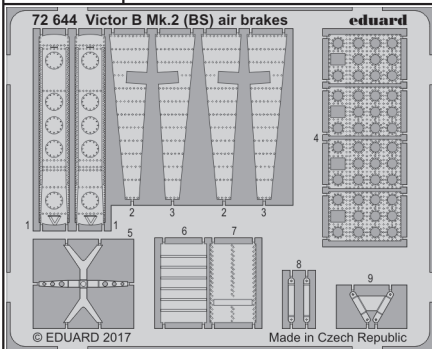

# Victor B Mk.2 (BS) air brakes

eduard

72 644

detail set for 1/72 AIRFIX No. A12008 kit • sada detailů pro stavebnici 1/72 AIRFIX No. A12008

- APPLY EXPRESS MASK AND PAINT BEFORE GLUING  
POUŽÍT EXPRESS MASK NABARVIT PŘED SLEPENÍM
- SYMMETRICAL ASSEMBLY  
SYMETRICKÁ MONTÁŽ
- REMOVE  
ODSTRANIT
- GRIND  
OBROUSIT
- DRILL HOLE  
VRTÁT OTVOR
- BEND  
OHNOUT
- OPTION  
VOLBA
- REPLACE  
NAHRADIT
- 1** COLORED ETCHED PARTS  
LEPTANÉ BAREVNÉ DÍLY
- 1** ETCHED PARTS  
LEPTANÉ NEBAREVNÉ DÍLY
- 1** ORIGINAL KIT PARTS  
PŮVODNÍ DÍLY STAVEBNICE

ORIGINAL KIT PARTS  
PŮVODNÍ DÍLY STAVEBNICE

PHOTO-ETCHED PARTS  
LEPTANÉ DÍLY

PARTS TO BE REMOVED  
DÍLY K ODSTRANĚNÍ

FILL  
TMELIT