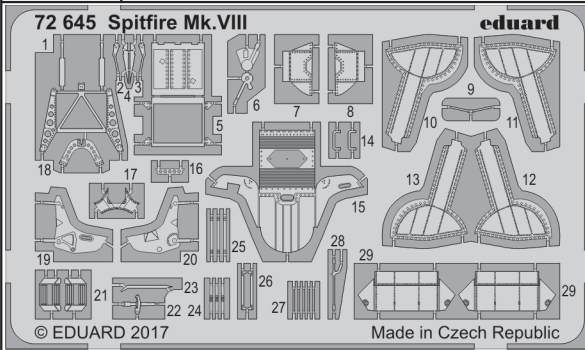

Spitfire Mk.VIII

eduard

detail set for 1/72 EDUARD kit • sada detailů pro stavebnici 1/72 EDUARD

72 645

- APPLY EXPRESS MASK AND PAINT BEFORE GLUING
POUŽIT EXPRESS MASK NABARVIT PŘED SLEPENÍM
- SYMMETRICAL ASSEMBLY
SYMETRICKÁ MONTÁŽ
- REMOVE
ODSTRANIT
- GRIND
OBROUSIT
- DRILL HOLE
VRTAT OTVOR
- COLORED ETCHED PARTS
LEPTANÉ BAREVNÉ DÍLY
- ETCHED PARTS
LEPTANÉ NEBAREVNÉ DÍLY
- ORIGINAL KIT PARTS
PŮVODNÍ DÍLY STAVEBNICE
- BEND
OHNOUT
- OPTION
VOLBA
- REPLACE
NAHRADIT

ORIGINAL KIT PARTS
PŮVODNÍ DÍLY STAVEBNICE

PHOTO-ETCHED PARTS
LEPTANÉ DÍLY

PARTS TO BE REMOVED
DÍLY K ODSTRANĚNÍ

FILL
TMELIT