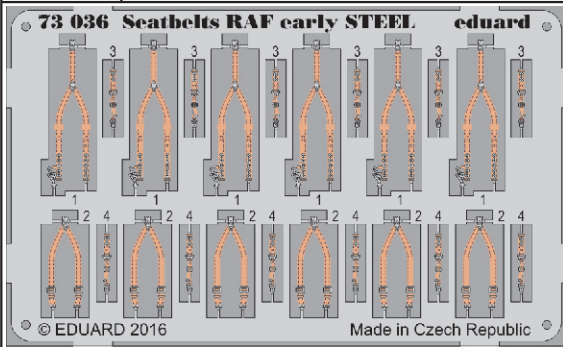

# Seatbelts RAF early STEEL

detail set for 1/72 kit • sada detailů pro stavebnici 1/72

eduard

73 036

- APPLY EXPRESS MASK AND PAINT BEFORE GLUING  
POUŽIT EXPRESS MASK NABARVIT PŘED SLEPENÍM
- SYMETRICAL ASSEMBLY  
SYMETRICKÁ MONTÁŽ
- REMOVE  
ODSTRANIT
- GRIND  
OBROUSIT
- DRILL HOLE  
VRTAT OTVOR
- COLORED ETCHED PARTS  
LEPTANÉ BAREVNÉ DÍLY
- ETCHED PARTS  
LEPTANÉ NEBAREVNÉ DÍLY
- ORIGINAL KIT PARTS  
PŮVODNÍ DÍLY STAVEBNICE
- BEND  
OHNOUT
- OPTION  
VOLBA
- REPLACE  
NAHRADIT

ORIGINAL KIT PARTS  
PŮVODNÍ DÍLY STAVEBNICE

PHOTO-ETCHED PARTS  
LEPTANÉ DÍLY

PARTS TO BE REMOVED  
DÍLY K ODSTRANĚNÍ

FILL  
TMELIT