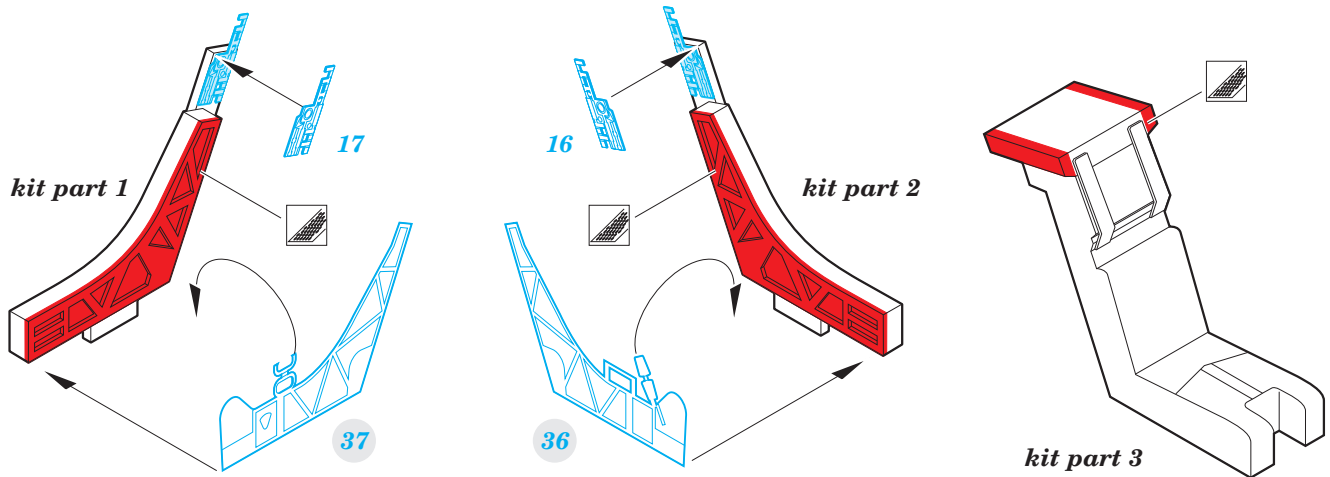

# JAS-39D

eduard

73 565

detail set for 1/72 REVELL kit 03956 • sada detailů pro stavebnici 1/72 REVELL 03956

- APPLY EXPRESS MASK AND PAINT BEFORE GLUING  
POUŽIT EXPRESS MASK NABARVIT PŘED SLEPENÍM
- SYMMETRICAL ASSEMBLY  
SYMETRICKÁ MONTÁŽ
- REMOVE  
ODSTRANIT
- GRIND  
OBROUSIT
- DRILL HOLE  
VRTÁT OTVOR
- COLORED ETCHED PARTS  
LEPTANÉ BAREVNÉ DÍLY
- ETCHED PARTS  
LEPTANÉ NEBAREVNÉ DÍLY
- ORIGINAL KIT PARTS  
PŮVODNÍ DÍLY STAVEBNICE
- BEND  
OHNOUT
- OPTION  
VOLBA
- REPLACE  
NAHRADIT
- REVERSE SIDE  
OTOČIT

ORIGINAL KIT PARTS  
PŮVODNÍ DÍLY STAVEBNICE

PHOTO-ETCHED PARTS  
LEPTANÉ DÍLY

PARTS TO BE REMOVED  
DÍLY K ODSTRANĚNÍ

FILL  
TMELIT

*main wheel well - left*

*main wheel well - right*

Fuselage-cockpit