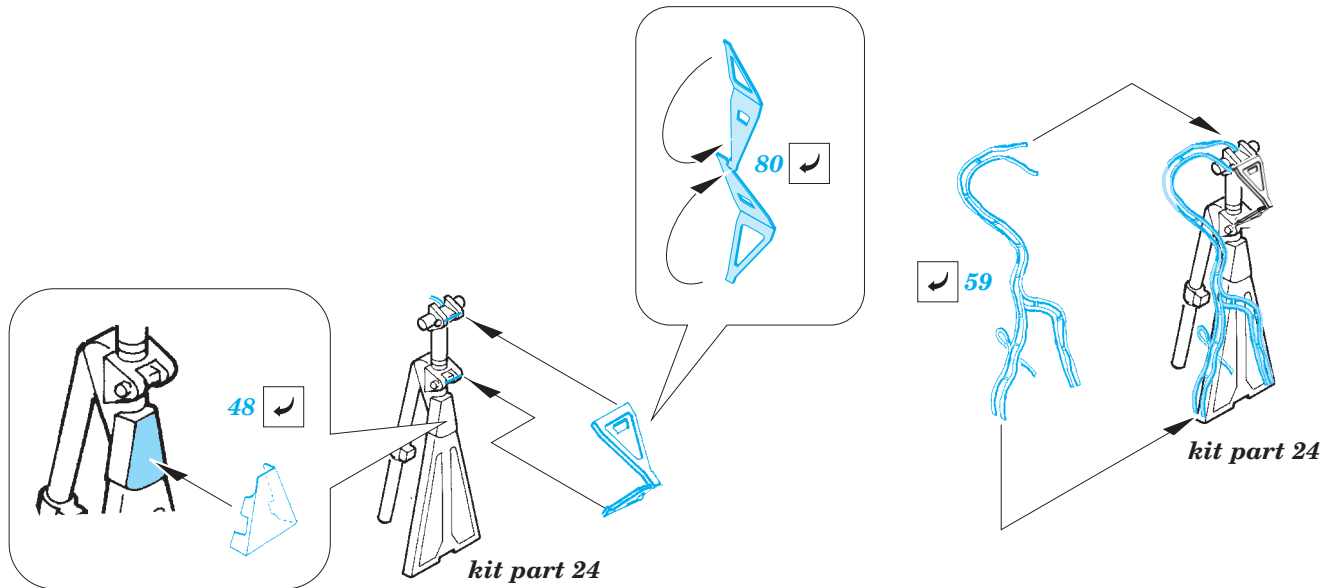

# JAS-39D

eduard

73 565

detail set for 1/72 REVELL kit 03956 • sada detailů pro stavebnici 1/72 REVELL 03956

- APPLY EXPRESS MASK AND PAINT BEFORE GLUING  
POUŽIT EXPRESS MASK NABARVIT PŘED SLEPENÍM
- SYMMETRICAL ASSEMBLY  
SYMETRICKÁ MONTÁŽ
- REMOVE  
ODSTRANIT
- GRIND  
OBROUSIT
- DRILL HOLE  
VRTÁT OTVOR
- COLORED ETCHED PARTS  
LEPTANÉ BAREVNÉ DÍLY
- ETCHED PARTS  
LEPTANÉ NEBAREVNÉ DÍLY
- ORIGINAL KIT PARTS  
PŮVODNÍ DÍLY STAVEBNICE
- BEND  
OHNOUT
- OPTION  
VOLBA
- REPLACE  
NAHRADIT
- REVERSE SIDE  
OTOČIT

ORIGINAL KIT PARTS  
PŮVODNÍ DÍLY STAVEBNICE

PHOTO-ETCHED PARTS  
LEPTANÉ DÍLY

PARTS TO BE REMOVED  
DÍLY K ODSTRANĚNÍ

FILL  
TMELIT

*main wheel well - left*

*main wheel well - right*

Fuselage-cockpit