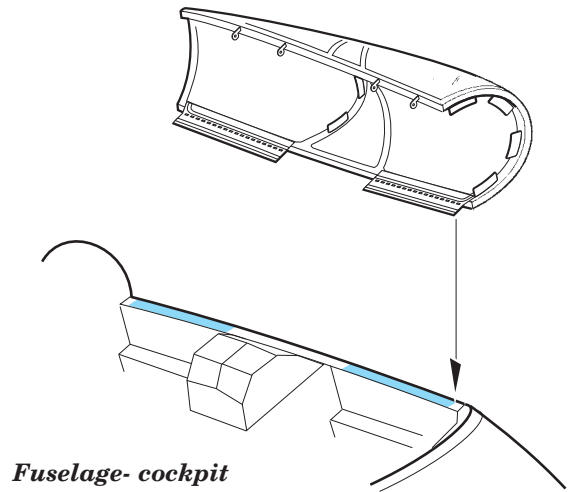

# JAS-39D

eduard

73 565

detail set for 1/72 REVELL kit 03956 • sada detailů pro stavebnici 1/72 REVELL 03956

- APPLY EXPRESS MASK AND PAINT BEFORE GLUING  
POUŽIT EXPRESS MASK NABARVIT PŘED SLEPENÍM
- SYMMETRICAL ASSEMBLY  
SYMETRICKÁ MONTÁŽ
- REMOVE  
ODSTRANIT
- GRIND  
OBROUSIT
- DRILL HOLE  
VRTÁT OTVOR
- COLORED ETCHED PARTS  
LEPTANÉ BAREVNÉ DÍLY
- ETCHED PARTS  
LEPTANÉ NEBAREVNÉ DÍLY
- ORIGINAL KIT PARTS  
PŮVODNÍ DÍLY STAVEBNICE
- BEND  
OHNOUT
- OPTION  
VOLBA
- REPLACE  
NAHRADIT
- REVERSE SIDE  
OTOČIT

ORIGINAL KIT PARTS  
PŮVODNÍ DÍLY STAVEBNICE

PHOTO-ETCHED PARTS  
LEPTANÉ DÍLY

PARTS TO BE REMOVED  
DÍLY K ODSTRANĚNÍ

FILL  
TMELIT

*main wheel well - left*

*main wheel well - right*

Fuselage-cockpit