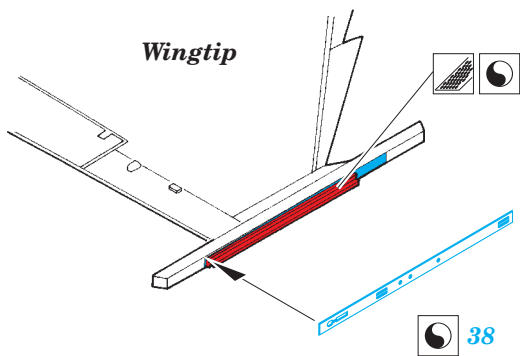

# JAS-39D

eduard

73 565

detail set for 1/72 REVELL kit 03956 • sada detailů pro stavebnici 1/72 REVELL 03956

- APPLY EXPRESS MASK AND PAINT BEFORE GLUING  
POUŽIT EXPRESS MASK NABARVIT PŘED SLEPENÍM
- SYMMETRICAL ASSEMBLY  
SYMETRICKÁ MONTÁŽ
- REMOVE  
ODSTRANIT
- GRIND  
OBROUSIT
- DRILL HOLE  
VRTÁT OTVOR
- COLORED ETCHED PARTS  
LEPTANÉ BAREVNÉ DÍLY
- ETCHED PARTS  
LEPTANÉ NEBAREVNÉ DÍLY
- ORIGINAL KIT PARTS  
PŮVODNÍ DÍLY STAVEBNICE
- BEND  
OHNOUT
- OPTION  
VOLBA
- REPLACE  
NAHRADIT
- REVERSE SIDE  
OTOČIT

ORIGINAL KIT PARTS  
PŮVODNÍ DÍLY STAVEBNICE

PHOTO-ETCHED PARTS  
LEPTANÉ DÍLY

PARTS TO BE REMOVED  
DÍLY K ODSTRANĚNÍ

FILL  
TMELIT

*main wheel well - left*

*main wheel well - right*

Fuselage-cockpit