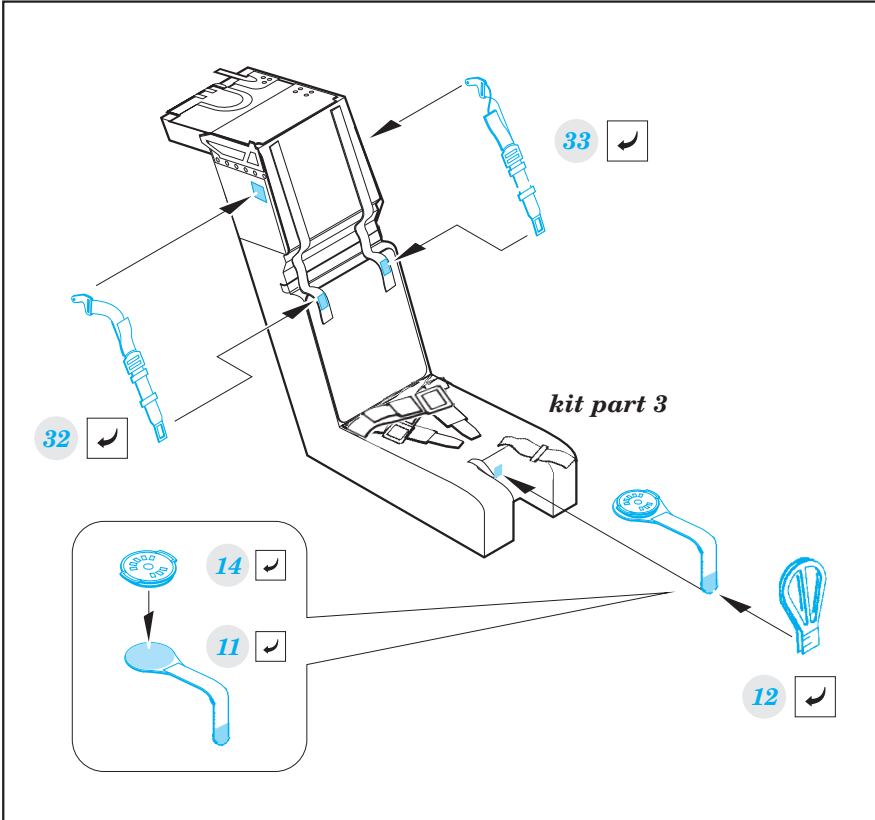

# JAS-39D

eduard

73 565

detail set for 1/72 REVELL kit 03956 • sada detailů pro stavebnici 1/72 REVELL 03956

- APPLY EXPRESS MASK AND PAINT BEFORE GLUING  
POUŽIT EXPRESS MASK NABARVIT PŘED SLEPENÍM
- SYMMETRICAL ASSEMBLY  
SYMETRICKÁ MONTÁŽ
- REMOVE  
ODSTRANIT
- GRIND  
OBROUSIT
- DRILL HOLE  
VRTÁT OTVOR
- COLORED ETCHED PARTS  
LEPTANÉ BAREVNÉ DÍLY
- ETCHED PARTS  
LEPTANÉ NEBAREVNÉ DÍLY
- ORIGINAL KIT PARTS  
PŮVODNÍ DÍLY STAVEBNICE
- BEND  
OHNOUT
- OPTION  
VOLBA
- REPLACE  
NAHRADIT
- REVERSE SIDE  
OTOČIT

ORIGINAL KIT PARTS  
PŮVODNÍ DÍLY STAVEBNICE

PHOTO-ETCHED PARTS  
LEPTANÉ DÍLY

PARTS TO BE REMOVED  
DÍLY K ODSTRANĚNÍ

FILL  
TMELIT

*main wheel well - left*

*main wheel well - right*

Fuselage-cockpit