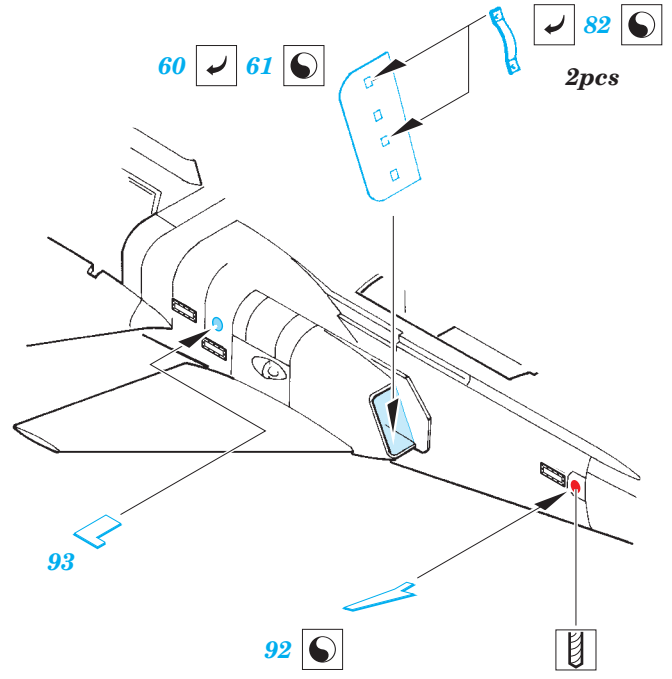

# JAS-39D

eduard

73 565

detail set for 1/72 REVELL kit 03956 • sada detailů pro stavebnici 1/72 REVELL 03956

- APPLY EXPRESS MASK AND PAINT BEFORE GLUING  
POUŽIT EXPRESS MASK NABARVIT PŘED SLEPENÍM
- SYMMETRICAL ASSEMBLY  
SYMETRICKÁ MONTÁŽ
- REMOVE  
ODSTRANIT
- GRIND  
OBROUSIT
- DRILL HOLE  
VRTÁT OTVOR
- COLORED ETCHED PARTS  
LEPTANÉ BAREVNÉ DÍLY
- ETCHED PARTS  
LEPTANÉ NEBAREVNÉ DÍLY
- ORIGINAL KIT PARTS  
PŮVODNÍ DÍLY STAVEBNICE
- BEND  
OHNOUT
- OPTION  
VOLBA
- REPLACE  
NAHRADIT
- REVERSE SIDE  
OTOČIT

ORIGINAL KIT PARTS  
PŮVODNÍ DÍLY STAVEBNICE

PHOTO-ETCHED PARTS  
LEPTANÉ DÍLY

PARTS TO BE REMOVED  
DÍLY K ODSTRANĚNÍ

FILL  
TMELIT

*main wheel well - left*

*main wheel well - right*

Fuselage-cockpit