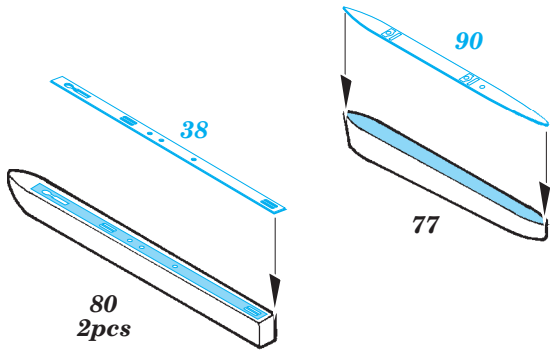

# JAS-39D

eduard

73 565

detail set for 1/72 REVELL kit 03956 • sada detailů pro stavebnici 1/72 REVELL 03956

- APPLY EXPRESS MASK AND PAINT BEFORE GLUING  
POUŽIT EXPRESS MASK NABARVIT PŘED SLEPENÍM
- SYMMETRICAL ASSEMBLY  
SYMETRICKÁ MONTÁŽ
- REMOVE  
ODSTRANIT
- GRIND  
OBROUSIT
- DRILL HOLE  
VRTÁT OTVOR
- COLORED ETCHED PARTS  
LEPTANÉ BAREVNÉ DÍLY
- ETCHED PARTS  
LEPTANÉ NEBAREVNÉ DÍLY
- ORIGINAL KIT PARTS  
PŮVODNÍ DÍLY STAVEBNICE
- BEND  
OHNOUT
- OPTION  
VOLBA
- REPLACE  
NAHRADIT
- REVERSE SIDE  
OTOČIT

ORIGINAL KIT PARTS  
PŮVODNÍ DÍLY STAVEBNICE

PHOTO-ETCHED PARTS  
LEPTANÉ DÍLY

PARTS TO BE REMOVED  
DÍLY K ODSTRANĚNÍ

FILL  
TMELIT

*main wheel well - left*

*main wheel well - right*

Fuselage-cockpit