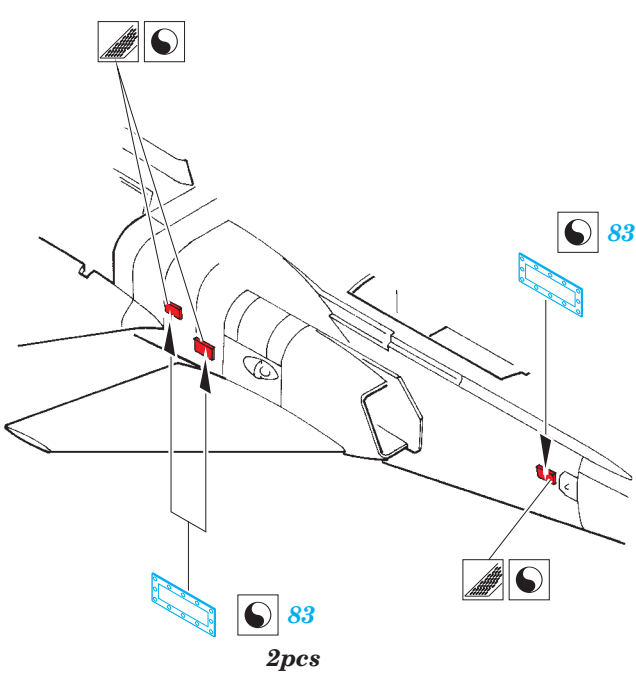

# JAS-39D

eduard

73 565

detail set for 1/72 REVELL kit 03956 • sada detailů pro stavebnici 1/72 REVELL 03956

- APPLY EXPRESS MASK AND PAINT BEFORE GLUING  
POUŽIT EXPRESS MASK NABARVIT PŘED SLEPENÍM
- SYMMETRICAL ASSEMBLY  
SYMETRICKÁ MONTÁŽ
- REMOVE  
ODSTRANIT
- GRIND  
OBROUSIT
- DRILL HOLE  
VRTÁT OTVOR
- COLORED ETCHED PARTS  
LEPTANÉ BAREVNÉ DÍLY
- ETCHED PARTS  
LEPTANÉ NEBAREVNÉ DÍLY
- ORIGINAL KIT PARTS  
PŮVODNÍ DÍLY STAVEBNICE
- BEND  
OHNOUT
- OPTION  
VOLBA
- REPLACE  
NAHRADIT
- REVERSE SIDE  
OTOČIT

ORIGINAL KIT PARTS  
PŮVODNÍ DÍLY STAVEBNICE

PHOTO-ETCHED PARTS  
LEPTANÉ DÍLY

PARTS TO BE REMOVED  
DÍLY K ODSTRANĚNÍ

FILL  
TMELIT

*main wheel well - left*

*main wheel well - right*

Fuselage-cockpit