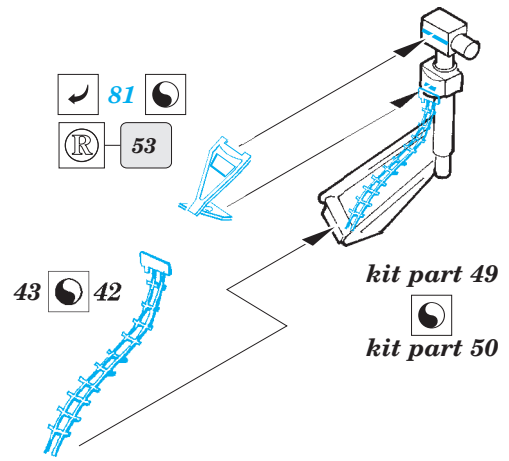

# JAS-39D

eduard

73 565

detail set for 1/72 REVELL kit 03956 • sada detailů pro stavebnici 1/72 REVELL 03956

- APPLY EXPRESS MASK AND PAINT BEFORE GLUING  
POUŽIT EXPRESS MASK NABARVIT PŘED SLEPENÍM
- SYMMETRICAL ASSEMBLY  
SYMETRICKÁ MONTÁŽ
- REMOVE  
ODSTRANIT
- GRIND  
OBROUSIT
- DRILL HOLE  
VRTÁT OTVOR
- COLORED ETCHED PARTS  
LEPTANÉ BAREVNÉ DÍLY
- ETCHED PARTS  
LEPTANÉ NEBAREVNÉ DÍLY
- ORIGINAL KIT PARTS  
PŮVODNÍ DÍLY STAVEBNICE
- BEND  
OHNOUT
- OPTION  
VOLBA
- REPLACE  
NAHRADIT
- REVERSE SIDE  
OTOČIT

ORIGINAL KIT PARTS  
PŮVODNÍ DÍLY STAVEBNICE

PHOTO-ETCHED PARTS  
LEPTANÉ DÍLY

PARTS TO BE REMOVED  
DÍLY K ODSTRANĚNÍ

FILL  
TMELIT

*main wheel well - left*

*main wheel well - right*

Fuselage-cockpit