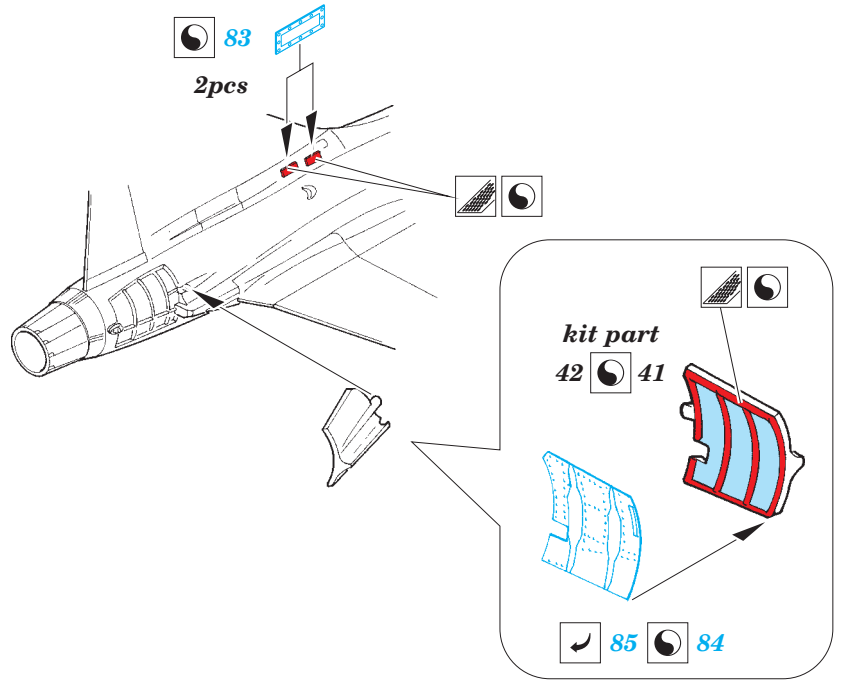

# JAS-39D

eduard

73 565

detail set for 1/72 REVELL kit 03956 • sada detailů pro stavebnici 1/72 REVELL 03956

- APPLY EXPRESS MASK AND PAINT BEFORE GLUING  
POUŽIT EXPRESS MASK NABARVIT PŘED SLEPENÍM
- SYMMETRICAL ASSEMBLY  
SYMETRICKÁ MONTÁŽ
- REMOVE  
ODSTRANIT
- GRIND  
OBROUSIT
- DRILL HOLE  
VRTÁT OTVOR
- COLORED ETCHED PARTS  
LEPTANÉ BAREVNÉ DÍLY
- ETCHED PARTS  
LEPTANÉ NEBAREVNÉ DÍLY
- ORIGINAL KIT PARTS  
PŮVODNÍ DÍLY STAVEBNICE
- BEND  
OHNOUT
- OPTION  
VOLBA
- REPLACE  
NAHRADIT
- REVERSE SIDE  
OTOČIT

ORIGINAL KIT PARTS  
PŮVODNÍ DÍLY STAVEBNICE

PHOTO-ETCHED PARTS  
LEPTANÉ DÍLY

PARTS TO BE REMOVED  
DÍLY K ODSTRANĚNÍ

FILL  
TMELIT

*main wheel well - left*

*main wheel well - right*

Fuselage-cockpit