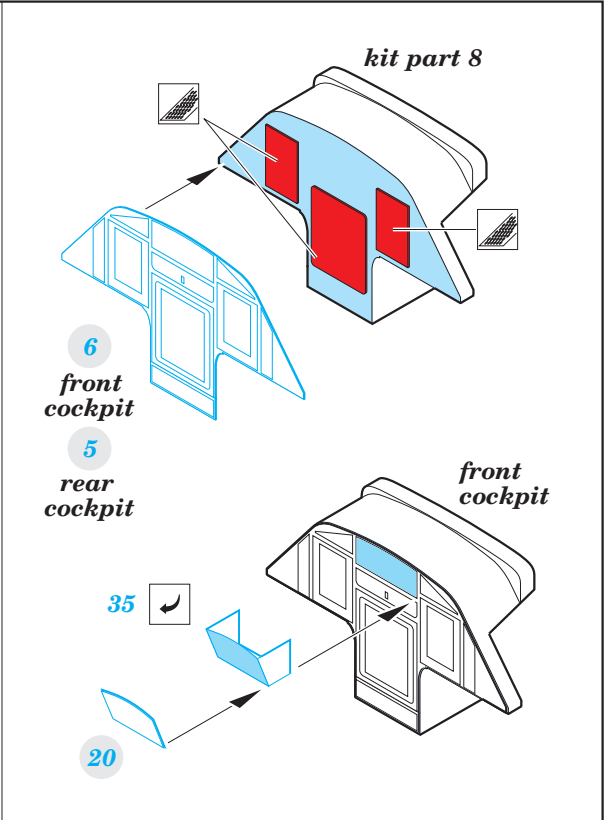

# JAS-39D

eduard

73 565

detail set for 1/72 REVELL kit 03956 • sada detailů pro stavebnici 1/72 REVELL 03956

- APPLY EXPRESS MASK AND PAINT BEFORE GLUING  
POUŽIT EXPRESS MASK NABARVIT PŘED SLEPENÍM
- SYMMETRICAL ASSEMBLY  
SYMETRICKÁ MONTÁŽ
- REMOVE  
ODSTRANIT
- GRIND  
OBROUSIT
- DRILL HOLE  
VRTÁT OTVOR
- COLORED ETCHED PARTS  
LEPTANÉ BAREVNÉ DÍLY
- ETCHED PARTS  
LEPTANÉ NEBAREVNÉ DÍLY
- ORIGINAL KIT PARTS  
PŮVODNÍ DÍLY STAVEBNICE
- BEND  
OHNOUT
- OPTION  
VOLBA
- REPLACE  
NAHRADIT
- REVERSE SIDE  
OTOČIT

ORIGINAL KIT PARTS  
PŮVODNÍ DÍLY STAVEBNICE

PHOTO-ETCHED PARTS  
LEPTANÉ DÍLY

PARTS TO BE REMOVED  
DÍLY K ODSTRANĚNÍ

FILL  
TMELIT

*main wheel well - left*

*main wheel well - right*

Fuselage-cockpit