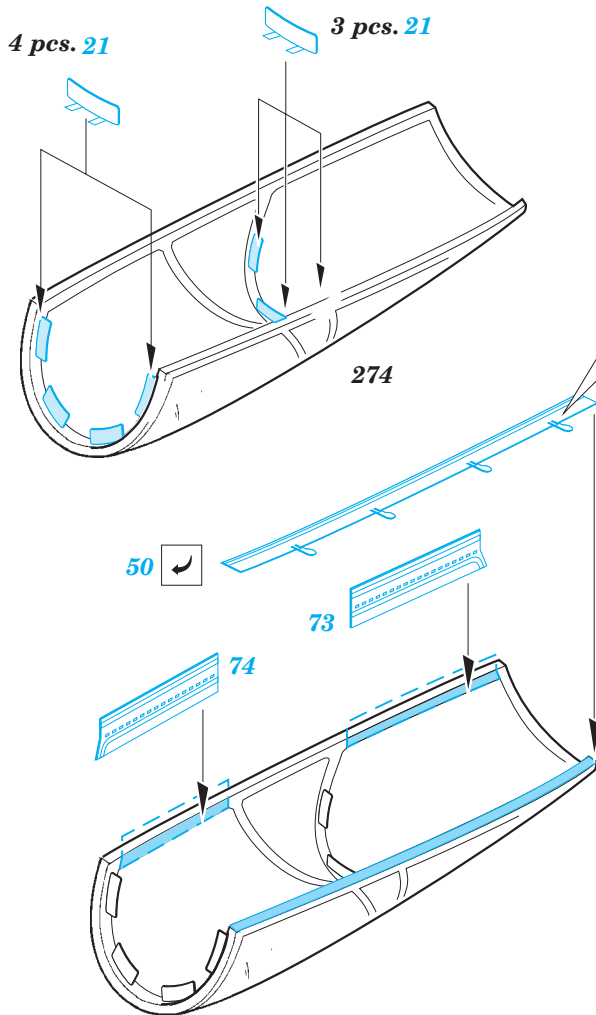

# JAS-39D

eduard

73 565

detail set for 1/72 REVELL kit 03956 • sada detailů pro stavebnici 1/72 REVELL 03956

- APPLY EXPRESS MASK AND PAINT BEFORE GLUING  
POUŽIT EXPRESS MASK NABARVIT PŘED SLEPENÍM
- SYMMETRICAL ASSEMBLY  
SYMETRICKÁ MONTÁŽ
- REMOVE  
ODSTRANIT
- GRIND  
OBROUSIT
- DRILL HOLE  
VRTÁT OTVOR
- COLORED ETCHED PARTS  
LEPTANÉ BAREVNÉ DÍLY
- ETCHED PARTS  
LEPTANÉ NEBAREVNÉ DÍLY
- ORIGINAL KIT PARTS  
PŮVODNÍ DÍLY STAVEBNICE
- BEND  
OHNOUT
- OPTION  
VOLBA
- REPLACE  
NAHRADIT
- REVERSE SIDE  
OTOČIT

ORIGINAL KIT PARTS  
PŮVODNÍ DÍLY STAVEBNICE

PHOTO-ETCHED PARTS  
LEPTANÉ DÍLY

PARTS TO BE REMOVED  
DÍLY K ODSTRANĚNÍ

FILL  
TMELIT

*main wheel well - left*

*main wheel well - right*

Fuselage-cockpit