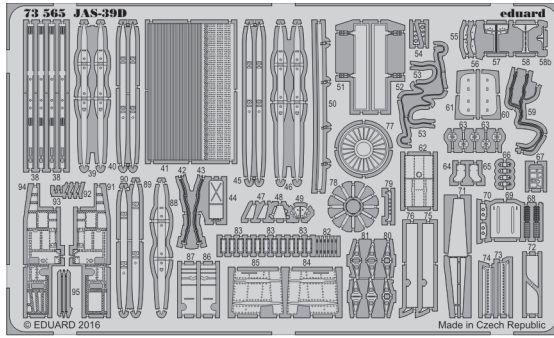

# JAS-39D

eduard

73 565

detail set for 1/72 REVELL kit 03956 • sada detailů pro stavebnici 1/72 REVELL 03956

- APPLY EXPRESS MASK AND PAINT BEFORE GLUING  
POUŽIT EXPRESS MASK NABARVIT PŘED SLEPENÍM
- SYMMETRICAL ASSEMBLY  
SYMETRICKÁ MONTÁŽ
- REMOVE  
ODSTRANIT
- GRIND  
OBROUSIT
- DRILL HOLE  
VRTÁT OTVOR
- COLORED ETCHED PARTS  
LEPTANÉ BAREVNÉ DÍLY
- ETCHED PARTS  
LEPTANÉ NEBAREVNÉ DÍLY
- ORIGINAL KIT PARTS  
PŮVODNÍ DÍLY STAVEBNICE
- BEND  
OHNOUT
- OPTION  
VOLBA
- REPLACE  
NAHRADIT
- REVERSE SIDE  
OTOČIT

ORIGINAL KIT PARTS  
PŮVODNÍ DÍLY STAVEBNICE

PHOTO-ETCHED PARTS  
LEPTANÉ DÍLY

PARTS TO BE REMOVED  
DÍLY K ODSTRANĚNÍ

FILL  
TMELIT

*main wheel well - left*

*main wheel well - right*

Fuselage-cockpit