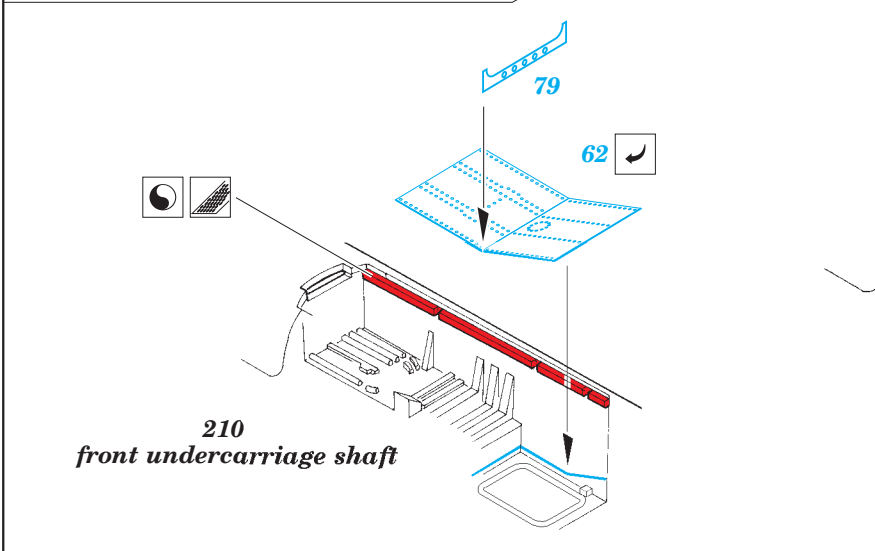

# JAS-39D

eduard

73 565

detail set for 1/72 REVELL kit 03956 • sada detailů pro stavebnici 1/72 REVELL 03956

- APPLY EXPRESS MASK AND PAINT BEFORE GLUING  
POUŽIT EXPRESS MASK NABARVIT PŘED SLEPENÍM
- SYMMETRICAL ASSEMBLY  
SYMETRICKÁ MONTÁŽ
- REMOVE  
ODSTRANIT
- GRIND  
OBROUSIT
- DRILL HOLE  
VRTÁT OTVOR
- COLORED ETCHED PARTS  
LEPTANÉ BAREVNÉ DÍLY
- ETCHED PARTS  
LEPTANÉ NEBAREVNÉ DÍLY
- ORIGINAL KIT PARTS  
PŮVODNÍ DÍLY STAVEBNICE
- BEND  
OHNOUT
- OPTION  
VOLBA
- REPLACE  
NAHRADIT
- REVERSE SIDE  
OTOČIT

ORIGINAL KIT PARTS  
PŮVODNÍ DÍLY STAVEBNICE

PHOTO-ETCHED PARTS  
LEPTANÉ DÍLY

PARTS TO BE REMOVED  
DÍLY K ODSTRANĚNÍ

FILL  
TMELIT

*main wheel well - left*

*main wheel well - right*

Fuselage-cockpit