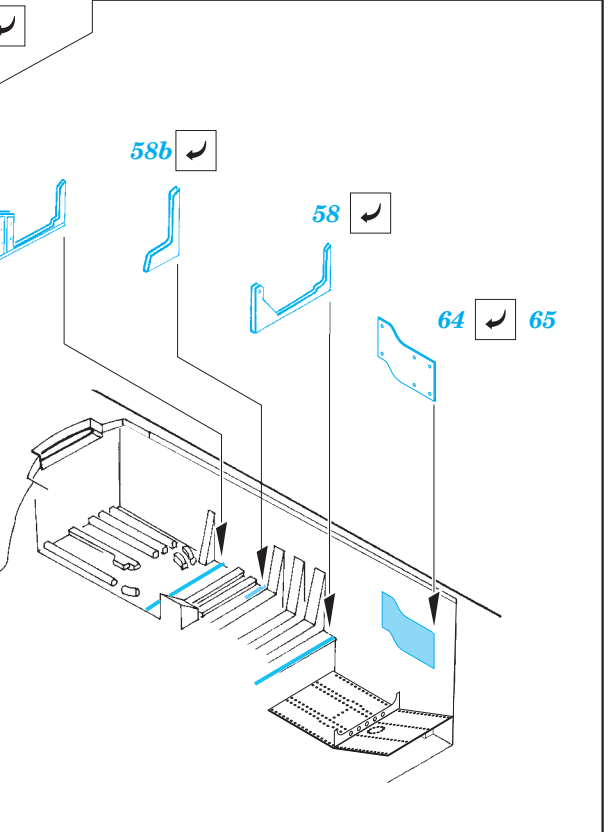

# JAS-39D

eduard

73 565

detail set for 1/72 REVELL kit 03956 • sada detailů pro stavebnici 1/72 REVELL 03956

- APPLY EXPRESS MASK AND PAINT BEFORE GLUING  
POUŽIT EXPRESS MASK NABARVIT PŘED SLEPENÍM
- SYMMETRICAL ASSEMBLY  
SYMETRICKÁ MONTÁŽ
- REMOVE  
ODSTRANIT
- GRIND  
OBROUSIT
- DRILL HOLE  
VRTÁT OTVOR
- COLORED ETCHED PARTS  
LEPTANÉ BAREVNÉ DÍLY
- ETCHED PARTS  
LEPTANÉ NEBAREVNÉ DÍLY
- ORIGINAL KIT PARTS  
PŮVODNÍ DÍLY STAVEBNICE
- BEND  
OHNOUT
- OPTION  
VOLBA
- REPLACE  
NAHRADIT
- REVERSE SIDE  
OTOČIT

ORIGINAL KIT PARTS  
PŮVODNÍ DÍLY STAVEBNICE

PHOTO-ETCHED PARTS  
LEPTANÉ DÍLY

PARTS TO BE REMOVED  
DÍLY K ODSTRANĚNÍ

FILL  
TMELIT

*main wheel well - left*

*main wheel well - right*

Fuselage-cockpit