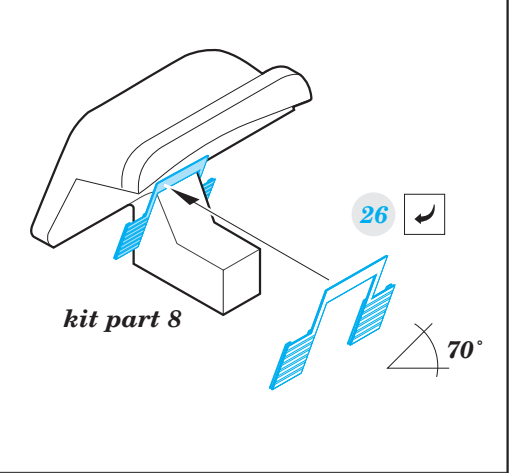

# JAS-39D

eduard

73 565

detail set for 1/72 REVELL kit 03956 • sada detailů pro stavebnici 1/72 REVELL 03956

- APPLY EXPRESS MASK AND PAINT BEFORE GLUING  
POUŽIT EXPRESS MASK NABARVIT PŘED SLEPENÍM
- SYMMETRICAL ASSEMBLY  
SYMETRICKÁ MONTÁŽ
- REMOVE  
ODSTRANIT
- GRIND  
OBROUSIT
- DRILL HOLE  
VRTÁT OTVOR
- COLORED ETCHED PARTS  
LEPTANÉ BAREVNÉ DÍLY
- ETCHED PARTS  
LEPTANÉ NEBAREVNÉ DÍLY
- ORIGINAL KIT PARTS  
PŮVODNÍ DÍLY STAVEBNICE
- BEND  
OHNOUT
- OPTION  
VOLBA
- REPLACE  
NAHRADIT
- REVERSE SIDE  
OTOČIT

ORIGINAL KIT PARTS  
PŮVODNÍ DÍLY STAVEBNICE

PHOTO-ETCHED PARTS  
LEPTANÉ DÍLY

PARTS TO BE REMOVED  
DÍLY K ODSTRANĚNÍ

FILL  
TMELIT

*main wheel well - left*

*main wheel well - right*

Fuselage-cockpit