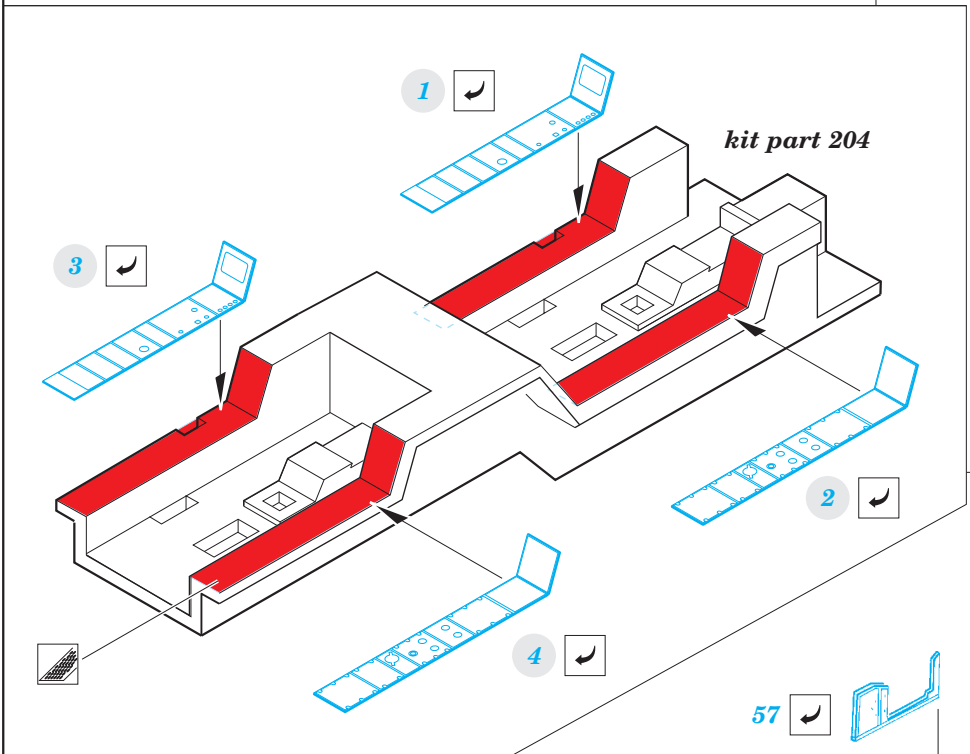

# JAS-39D

eduard

73 565

detail set for 1/72 REVELL kit 03956 • sada detailů pro stavebnici 1/72 REVELL 03956

- APPLY EXPRESS MASK AND PAINT BEFORE GLUING  
POUŽIT EXPRESS MASK NABARVIT PŘED SLEPENÍM
- SYMMETRICAL ASSEMBLY  
SYMETRICKÁ MONTÁŽ
- REMOVE  
ODSTRANIT
- GRIND  
OBROUSIT
- DRILL HOLE  
VRTÁT OTVOR
- COLORED ETCHED PARTS  
LEPTANÉ BAREVNÉ DÍLY
- ETCHED PARTS  
LEPTANÉ NEBAREVNÉ DÍLY
- ORIGINAL KIT PARTS  
PŮVODNÍ DÍLY STAVEBNICE
- BEND  
OHNOUT
- OPTION  
VOLBA
- REPLACE  
NAHRADIT
- REVERSE SIDE  
OTOČIT

ORIGINAL KIT PARTS  
PŮVODNÍ DÍLY STAVEBNICE

PHOTO-ETCHED PARTS  
LEPTANÉ DÍLY

PARTS TO BE REMOVED  
DÍLY K ODSTRANĚNÍ

FILL  
TMELIT

*main wheel well - left*

*main wheel well - right*

Fuselage-cockpit