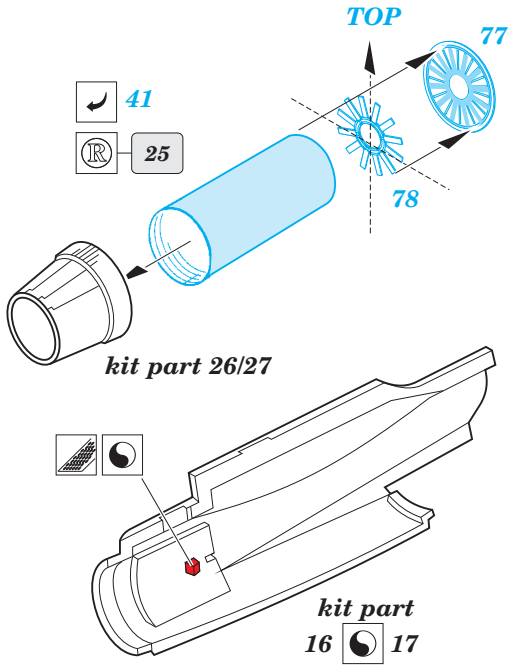

# JAS-39D

eduard

73 565

detail set for 1/72 REVELL kit 03956 • sada detailů pro stavebnici 1/72 REVELL 03956

- APPLY EXPRESS MASK AND PAINT BEFORE GLUING  
POUŽIT EXPRESS MASK NABARVIT PŘED SLEPENÍM
- SYMMETRICAL ASSEMBLY  
SYMETRICKÁ MONTÁŽ
- REMOVE  
ODSTRANIT
- GRIND  
OBROUSIT
- DRILL HOLE  
VRTÁT OTVOR
- COLORED ETCHED PARTS  
LEPTANÉ BAREVNÉ DÍLY
- ETCHED PARTS  
LEPTANÉ NEBAREVNÉ DÍLY
- ORIGINAL KIT PARTS  
PŮVODNÍ DÍLY STAVEBNICE
- BEND  
OHNOUT
- OPTION  
VOLBA
- REPLACE  
NAHRADIT
- REVERSE SIDE  
OTOČIT

ORIGINAL KIT PARTS  
PŮVODNÍ DÍLY STAVEBNICE

PHOTO-ETCHED PARTS  
LEPTANÉ DÍLY

PARTS TO BE REMOVED  
DÍLY K ODSTRANĚNÍ

FILL  
TMELIT

*main wheel well - left*

*main wheel well - right*

Fuselage-cockpit