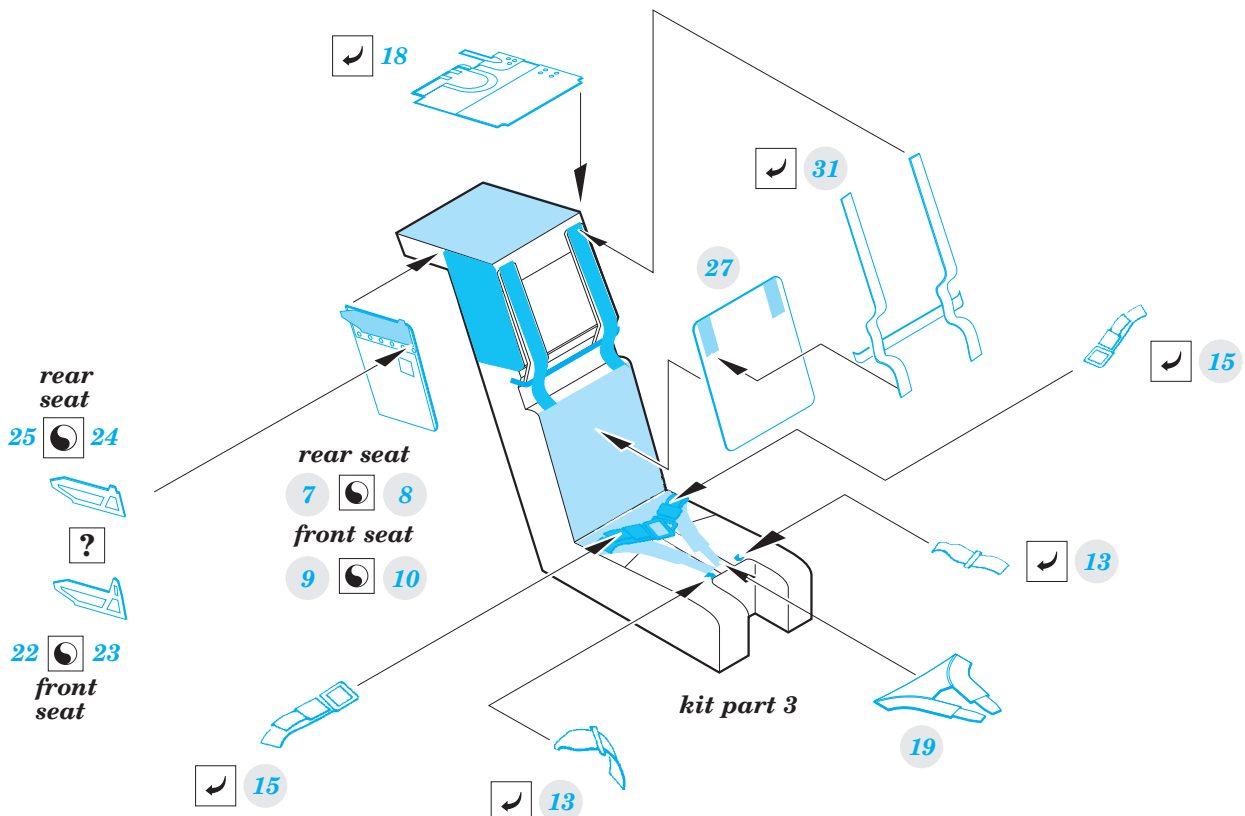

# JAS-39D

eduard

73 565

detail set for 1/72 REVELL kit 03956 • sada detailů pro stavebnici 1/72 REVELL 03956

- APPLY EXPRESS MASK AND PAINT BEFORE GLUING  
POUŽIT EXPRESS MASK NABARVIT PŘED SLEPENÍM
- SYMMETRICAL ASSEMBLY  
SYMETRICKÁ MONTÁŽ
- REMOVE  
ODSTRANIT
- GRIND  
OBROUSIT
- DRILL HOLE  
VRTÁT OTVOR
- COLORED ETCHED PARTS  
LEPTANÉ BAREVNÉ DÍLY
- ETCHED PARTS  
LEPTANÉ NEBAREVNÉ DÍLY
- ORIGINAL KIT PARTS  
PŮVODNÍ DÍLY STAVEBNICE
- BEND  
OHNOUT
- OPTION  
VOLBA
- REPLACE  
NAHRADIT
- REVERSE SIDE  
OTOČIT

ORIGINAL KIT PARTS  
PŮVODNÍ DÍLY STAVEBNICE

PHOTO-ETCHED PARTS  
LEPTANÉ DÍLY

PARTS TO BE REMOVED  
DÍLY K ODSTRANĚNÍ

FILL  
TMELIT

*main wheel well - left*

*main wheel well - right*

Fuselage-cockpit