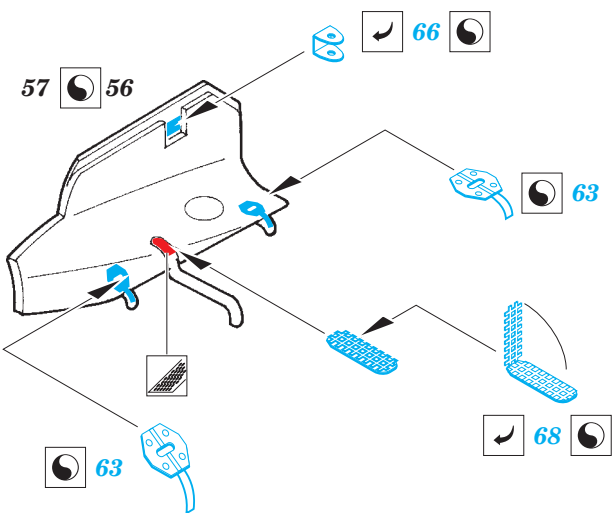

# JAS-39D

eduard

73 565

detail set for 1/72 REVELL kit 03956 • sada detailů pro stavebnici 1/72 REVELL 03956

- APPLY EXPRESS MASK AND PAINT BEFORE GLUING  
POUŽIT EXPRESS MASK NABARVIT PŘED SLEPENÍM
- SYMMETRICAL ASSEMBLY  
SYMETRICKÁ MONTÁŽ
- REMOVE  
ODSTRANIT
- GRIND  
OBROUSIT
- DRILL HOLE  
VRTÁT OTVOR
- COLORED ETCHED PARTS  
LEPTANÉ BAREVNÉ DÍLY
- ETCHED PARTS  
LEPTANÉ NEBAREVNÉ DÍLY
- ORIGINAL KIT PARTS  
PŮVODNÍ DÍLY STAVEBNICE
- BEND  
OHNOUT
- OPTION  
VOLBA
- REPLACE  
NAHRADIT
- REVERSE SIDE  
OTOČIT

ORIGINAL KIT PARTS  
PŮVODNÍ DÍLY STAVEBNICE

PHOTO-ETCHED PARTS  
LEPTANÉ DÍLY

PARTS TO BE REMOVED  
DÍLY K ODSTRANĚNÍ

FILL  
TMELIT

*main wheel well - left*

*main wheel well - right*

Fuselage-cockpit