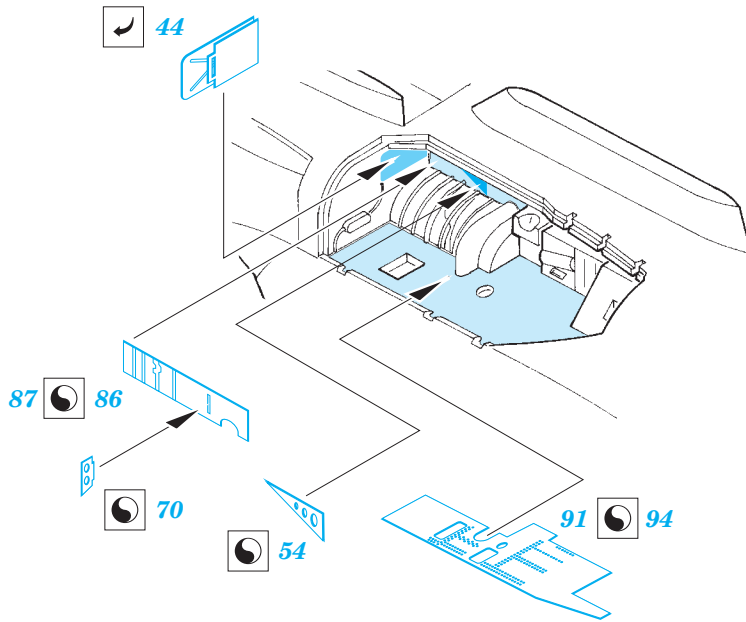

ORIGINAL KIT PARTS  
PŮVODNÍ DÍLY STAVEBNICE

PHOTO-ETCHED PARTS  
LEPTANÉ DÍLY

PARTS TO BE REMOVED  
DÍLY K ODSTRANĚNÍ

FILL  
TMELIT

*main wheel well - left*

*main wheel well - right*

Fuselage-cockpit