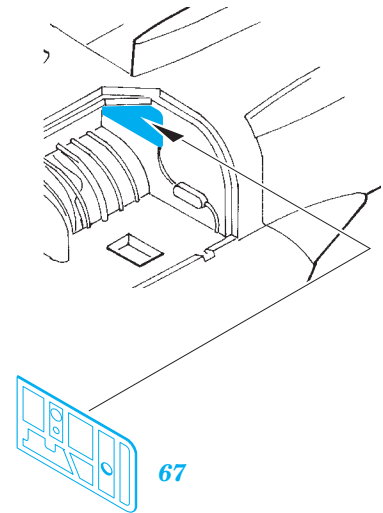

# JAS-39D

eduard

73 565

detail set for 1/72 REVELL kit 03956 • sada detailů pro stavebnici 1/72 REVELL 03956

- APPLY EXPRESS MASK AND PAINT BEFORE GLUING  
POUŽIT EXPRESS MASK NABARVIT PŘED SLEPENÍM
- SYMMETRICAL ASSEMBLY  
SYMETRICKÁ MONTÁŽ
- REMOVE  
ODSTRANIT
- GRIND  
OBROUSIT
- DRILL HOLE  
VRTÁT OTVOR
- COLORED ETCHED PARTS  
LEPTANÉ BAREVNÉ DÍLY
- ETCHED PARTS  
LEPTANÉ NEBAREVNÉ DÍLY
- ORIGINAL KIT PARTS  
PŮVODNÍ DÍLY STAVEBNICE
- BEND  
OHNOUT
- OPTION  
VOLBA
- REPLACE  
NAHRADIT
- REVERSE SIDE  
OTOČIT

ORIGINAL KIT PARTS  
PŮVODNÍ DÍLY STAVEBNICE

PHOTO-ETCHED PARTS  
LEPTANÉ DÍLY

PARTS TO BE REMOVED  
DÍLY K ODSTRANĚNÍ

FILL  
TMELIT

*main wheel well - left*

*main wheel well - right*

Fuselage-cockpit