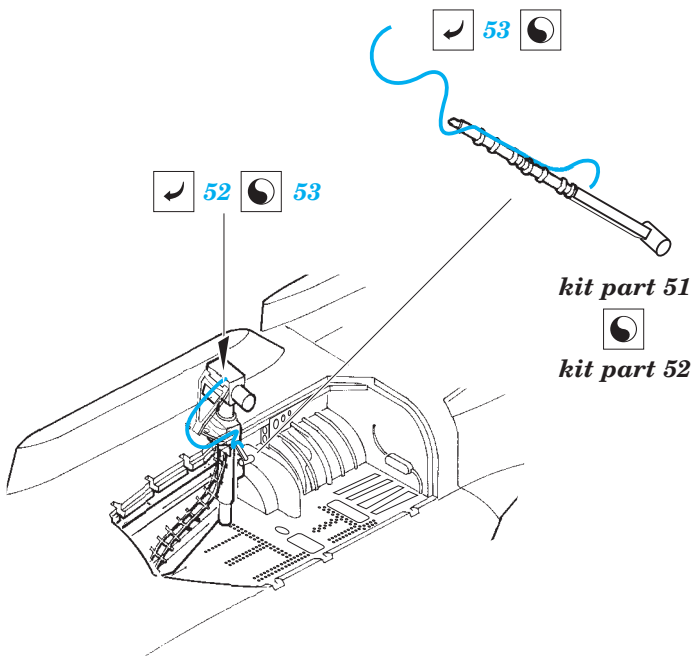

# JAS-39D

eduard

73 565

detail set for 1/72 REVELL kit 03956 • sada detailů pro stavebnici 1/72 REVELL 03956

- APPLY EXPRESS MASK AND PAINT BEFORE GLUING  
POUŽIT EXPRESS MASK NABARVIT PŘED SLEPENÍM
- SYMMETRICAL ASSEMBLY  
SYMETRICKÁ MONTÁŽ
- REMOVE  
ODSTRANIT
- GRIND  
OBROUSIT
- DRILL HOLE  
VRTÁT OTVOR
- COLORED ETCHED PARTS  
LEPTANÉ BAREVNÉ DÍLY
- ETCHED PARTS  
LEPTANÉ NEBAREVNÉ DÍLY
- ORIGINAL KIT PARTS  
PŮVODNÍ DÍLY STAVEBNICE
- BEND  
OHNOUT
- OPTION  
VOLBA
- REPLACE  
NAHRADIT
- REVERSE SIDE  
OTOČIT

ORIGINAL KIT PARTS  
PŮVODNÍ DÍLY STAVEBNICE

PHOTO-ETCHED PARTS  
LEPTANÉ DÍLY

PARTS TO BE REMOVED  
DÍLY K ODSTRANĚNÍ

FILL  
TMELIT

*main wheel well - left*

*main wheel well - right*

Fuselage-cockpit