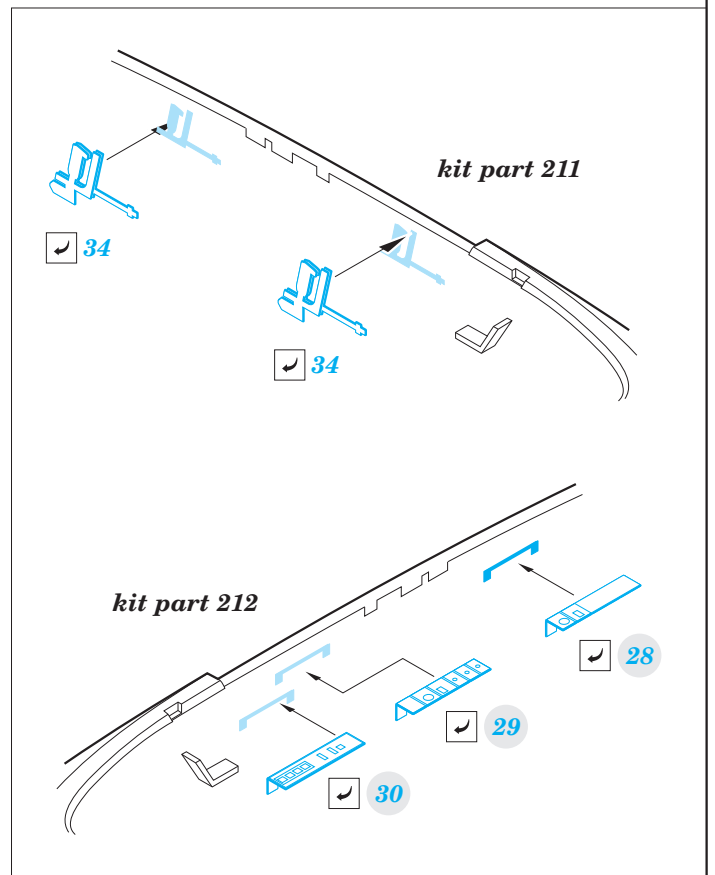

# JAS-39D

eduard

73 565

detail set for 1/72 REVELL kit 03956 • sada detailů pro stavebnici 1/72 REVELL 03956

- APPLY EXPRESS MASK AND PAINT BEFORE GLUING  
POUŽIT EXPRESS MASK NABARVIT PŘED SLEPENÍM
- SYMMETRICAL ASSEMBLY  
SYMETRICKÁ MONTÁŽ
- REMOVE  
ODSTRANIT
- GRIND  
OBROUSIT
- DRILL HOLE  
VRTÁT OTVOR
- COLORED ETCHED PARTS  
LEPTANÉ BAREVNÉ DÍLY
- ETCHED PARTS  
LEPTANÉ NEBAREVNÉ DÍLY
- ORIGINAL KIT PARTS  
PŮVODNÍ DÍLY STAVEBNICE
- BEND  
OHNOUT
- OPTION  
VOLBA
- REPLACE  
NAHRADIT
- REVERSE SIDE  
OTOČIT

ORIGINAL KIT PARTS  
PŮVODNÍ DÍLY STAVEBNICE

PHOTO-ETCHED PARTS  
LEPTANÉ DÍLY

PARTS TO BE REMOVED  
DÍLY K ODSTRANĚNÍ

FILL  
TMELIT

*main wheel well - left*

*main wheel well - right*

Fuselage-cockpit