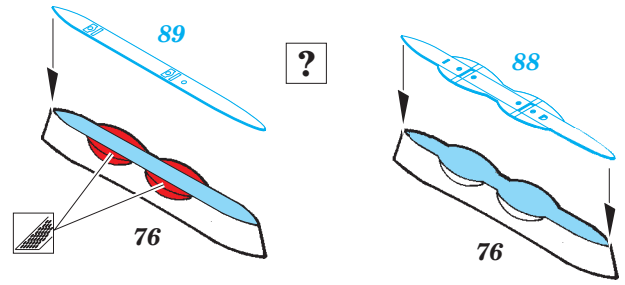

# JAS-39D

eduard

73 565

detail set for 1/72 REVELL kit 03956 • sada detailů pro stavebnici 1/72 REVELL 03956

- APPLY EXPRESS MASK AND PAINT BEFORE GLUING  
POUŽIT EXPRESS MASK NABARVIT PŘED SLEPENÍM
- SYMMETRICAL ASSEMBLY  
SYMETRICKÁ MONTÁŽ
- REMOVE  
ODSTRANIT
- GRIND  
OBROUSIT
- DRILL HOLE  
VRTÁT OTVOR
- COLORED ETCHED PARTS  
LEPTANÉ BAREVNÉ DÍLY
- ETCHED PARTS  
LEPTANÉ NEBAREVNÉ DÍLY
- ORIGINAL KIT PARTS  
PŮVODNÍ DÍLY STAVEBNICE
- BEND  
OHNOUT
- OPTION  
VOLBA
- REPLACE  
NAHRADIT
- REVERSE SIDE  
OTOČIT

ORIGINAL KIT PARTS  
PŮVODNÍ DÍLY STAVEBNICE

PHOTO-ETCHED PARTS  
LEPTANÉ DÍLY

PARTS TO BE REMOVED  
DÍLY K ODSTRANĚNÍ

FILL  
TMELIT

*main wheel well - left*

*main wheel well - right*

Fuselage-cockpit