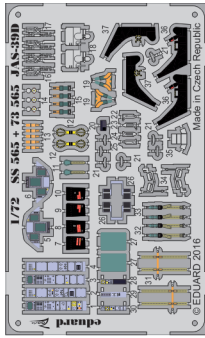

# JAS-39D

eduard

73 565

detail set for 1/72 REVELL kit 03956 • sada detailů pro stavebnici 1/72 REVELL 03956

- APPLY EXPRESS MASK AND PAINT BEFORE GLUING  
POUŽIT EXPRESS MASK NABARVIT PŘED SLEPENÍM
- SYMMETRICAL ASSEMBLY  
SYMETRICKÁ MONTÁŽ
- REMOVE  
ODSTRANIT
- GRIND  
OBROUSIT
- DRILL HOLE  
VRTÁT OTVOR
- COLORED ETCHED PARTS  
LEPTANÉ BAREVNÉ DÍLY
- ETCHED PARTS  
LEPTANÉ NEBAREVNÉ DÍLY
- ORIGINAL KIT PARTS  
PŮVODNÍ DÍLY STAVEBNICE
- BEND  
OHNOUT
- OPTION  
VOLBA
- REPLACE  
NAHRADIT
- REVERSE SIDE  
OTOČIT

ORIGINAL KIT PARTS  
PŮVODNÍ DÍLY STAVEBNICE

PHOTO-ETCHED PARTS  
LEPTANÉ DÍLY

PARTS TO BE REMOVED  
DÍLY K ODSTRANĚNÍ

FILL  
TMELIT

*main wheel well - left*

*main wheel well - right*

Fuselage-cockpit