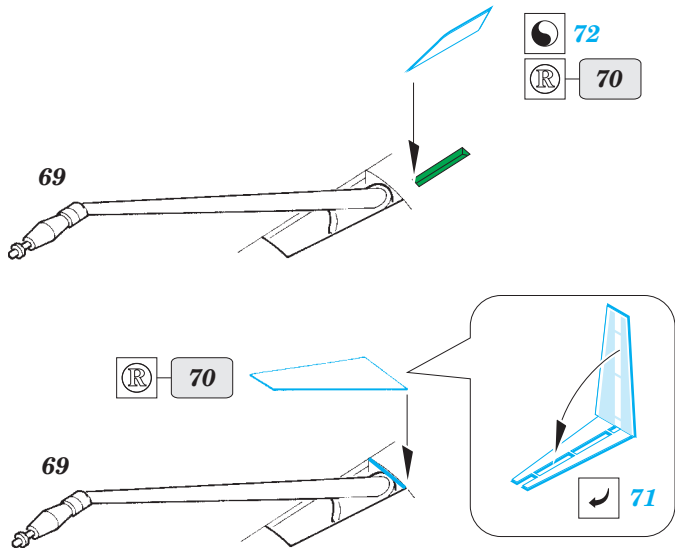

# JAS-39D

eduard

73 565

detail set for 1/72 REVELL kit 03956 • sada detailů pro stavebnici 1/72 REVELL 03956

- APPLY EXPRESS MASK AND PAINT BEFORE GLUING  
POUŽIT EXPRESS MASK NABARVIT PŘED SLEPENÍM
- SYMMETRICAL ASSEMBLY  
SYMETRICKÁ MONTÁŽ
- REMOVE  
ODSTRANIT
- GRIND  
OBROUSIT
- DRILL HOLE  
VRTÁT OTVOR
- COLORED ETCHED PARTS  
LEPTANÉ BAREVNÉ DÍLY
- ETCHED PARTS  
LEPTANÉ NEBAREVNÉ DÍLY
- ORIGINAL KIT PARTS  
PŮVODNÍ DÍLY STAVEBNICE
- BEND  
OHNOUT
- OPTION  
VOLBA
- REPLACE  
NAHRADIT
- REVERSE SIDE  
OTOČIT

ORIGINAL KIT PARTS  
PŮVODNÍ DÍLY STAVEBNICE

PHOTO-ETCHED PARTS  
LEPTANÉ DÍLY

PARTS TO BE REMOVED  
DÍLY K ODSTRANĚNÍ

FILL  
TMELIT

*main wheel well - left*

*main wheel well - right*

Fuselage-cockpit