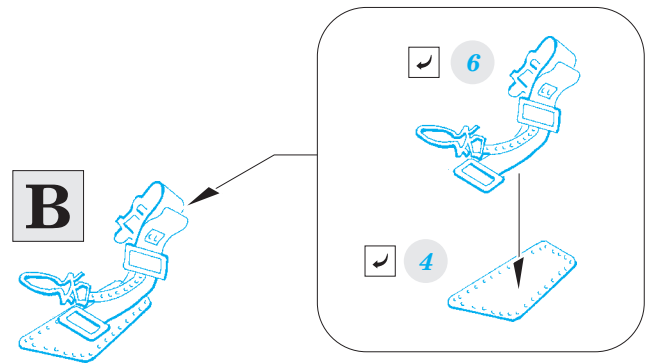

Do 17Z-2 seatbelts STEEL

eduard

73 585

detail set for 1/72 ICM No. 72304 kit • sada detailů pro stavebnici 1/72 ICM No. 72304

- ★ APPLY EXPRESS MASK AND PAINT BEFORE GLUING
POUŽIT EXPRESS MASK NABARVIT PŘED SLEPENÍM
- ☉ SYMMETRICAL ASSEMBLY
SYMETRICKÁ MONTÁŽ
- REMOVE
ODSTRANIT
- ▨ GRIND
OBROUSIT
- ⊘ DRILL HOLE
VRTÁT OTVOR
- ↷ BEND
OHNOUT
- ⊕ OPTION
VOLBA
- Ⓜ REPLACE
NAHRADIT
- 1 COLORED ETCHED PARTS
LEPTANÉ BAREVNÉ DÍLY
- 1 ETCHED PARTS
LEPTANÉ NEBAREVNÉ DÍLY
- 1 ORIGINAL KIT PARTS
PŮVODNÍ DÍLY STAVEBNICE

ORIGINAL KIT PARTS
PŮVODNÍ DÍLY STAVEBNICE

PHOTO-ETCHED PARTS
LEPTANÉ DÍLY

PARTS TO BE REMOVED
DÍLY K ODSTRANĚNÍ

FILL
TMELIT

Related products: 72 648 Do 17Z-2 landing flaps

Related products: SS 584 + 73 584 Do 17Z-2