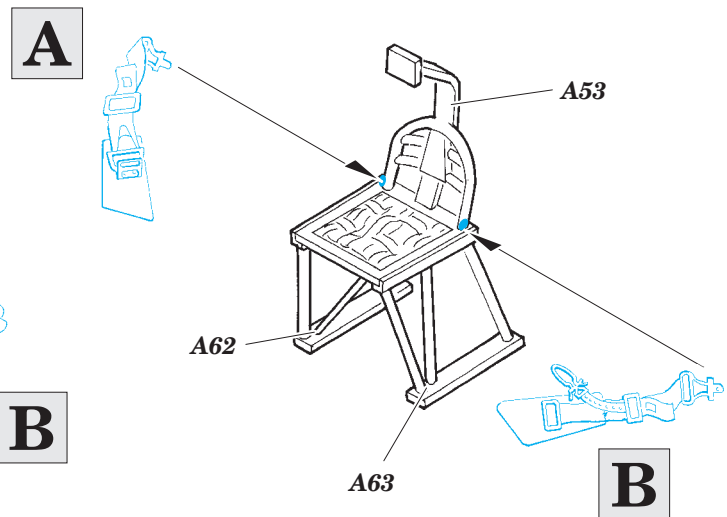

Do 17Z-2 seatbelts STEEL

eduard

73 585

detail set for 1/72 ICM No. 72304 kit • sada detailů pro stavebnici 1/72 ICM No. 72304

- ★ APPLY EXPRESS MASK AND PAINT BEFORE GLUING
POUŽIT EXPRESS MASK NABARVIT PŘED SLEPENÍM
- ☉ SYMMETRICAL ASSEMBLY
SYMETRICKÁ MONTÁŽ
- REMOVE
ODSTRANIT
- ▨ GRIND
OBROUSIT
- ⊘ DRILL HOLE
VRTÁT OTVOR
- ↷ BEND
OHNOUT
- ⊕ OPTION
VOLBA
- Ⓜ REPLACE
NAHRADIT
- 1 COLORED ETCHED PARTS
LEPTANÉ BAREVNÉ DÍLY
- 1 ETCHED PARTS
LEPTANÉ NEBAREVNÉ DÍLY
- 1 ORIGINAL KIT PARTS
PŮVODNÍ DÍLY STAVEBNICE

ORIGINAL KIT PARTS
PŮVODNÍ DÍLY STAVEBNICE

PHOTO-ETCHED PARTS
LEPTANÉ DÍLY

PARTS TO BE REMOVED
DÍLY K ODSTRANĚNÍ

FILL
TMELIT

Related products: 72 648 Do 17Z-2 landing flaps

Related products: SS 584 + 73 584 Do 17Z-2