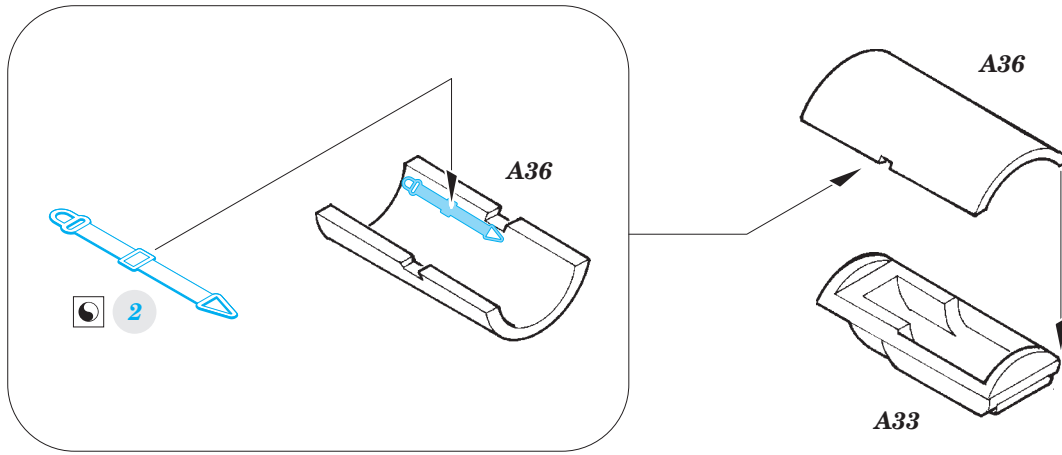

Do 17Z-2 seatbelts STEEL

eduard

73 585

detail set for 1/72 ICM No. 72304 kit • sada detailů pro stavebnici 1/72 ICM No. 72304

- ★ APPLY EXPRESS MASK AND PAINT BEFORE GLUING
POUŽIT EXPRESS MASK NABARVIT PŘED SLEPENÍM
- ☉ SYMMETRICAL ASSEMBLY
SYMETRICKÁ MONTÁŽ
- REMOVE
ODSTRANIT
- ▨ GRIND
OBROUSIT
- ⊘ DRILL HOLE
VRTÁT OTVOR
- ↷ BEND
OHNOUT
- ⊕ OPTION
VOLBA
- Ⓜ REPLACE
NAHRADIT
- 1 COLORED ETCHED PARTS
LEPTANÉ BAREVNÉ DÍLY
- 1 ETCHED PARTS
LEPTANÉ NEBAREVNÉ DÍLY
- 1 ORIGINAL KIT PARTS
PŮVODNÍ DÍLY STAVEBNICE

ORIGINAL KIT PARTS
PŮVODNÍ DÍLY STAVEBNICE

PHOTO-ETCHED PARTS
LEPTANÉ DÍLY

PARTS TO BE REMOVED
DÍLY K ODSTRANĚNÍ

FILL
TMELIT

Related products: 72 648 Do 17Z-2 landing flaps

Related products: SS 584 + 73 584 Do 17Z-2