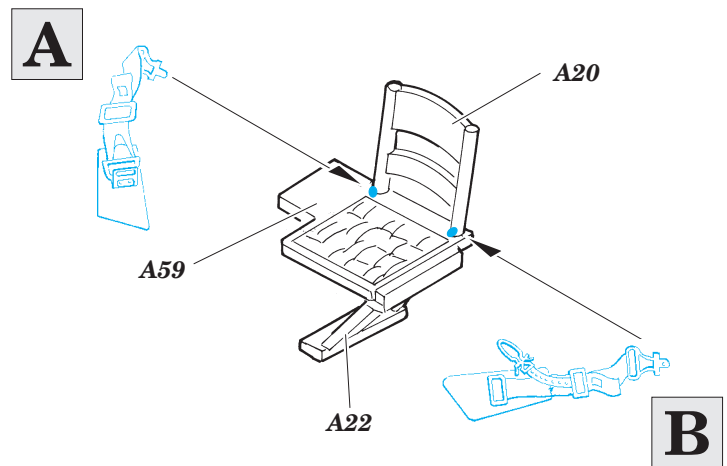

Do 17Z-2 seatbelts STEEL

eduard

73 585

detail set for 1/72 ICM No. 72304 kit • sada detailů pro stavebnici 1/72 ICM No. 72304

- ★ APPLY EXPRESS MASK AND PAINT BEFORE GLUING
POUŽIT EXPRESS MASK NABARVIT PŘED SLEPENÍM
- ☉ SYMMETRICAL ASSEMBLY
SYMETRICKÁ MONTÁŽ
- REMOVE
ODSTRANIT
- ▨ GRIND
OBROUSIT
- ⊘ DRILL HOLE
VRTÁT OTVOR
- ↷ BEND
OHNOUT
- ⊕ OPTION
VOLBA
- Ⓜ REPLACE
NAHRADIT
- 1 COLORED ETCHED PARTS
LEPTANÉ BAREVNÉ DÍLY
- 1 ETCHED PARTS
LEPTANÉ NEBAREVNÉ DÍLY
- 1 ORIGINAL KIT PARTS
PŮVODNÍ DÍLY STAVEBNICE

ORIGINAL KIT PARTS
PŮVODNÍ DÍLY STAVEBNICE

PHOTO-ETCHED PARTS
LEPTANÉ DÍLY

PARTS TO BE REMOVED
DÍLY K ODSTRANĚNÍ

FILL
TMELIT

Related products: 72 648 Do 17Z-2 landing flaps

Related products: SS 584 + 73 584 Do 17Z-2