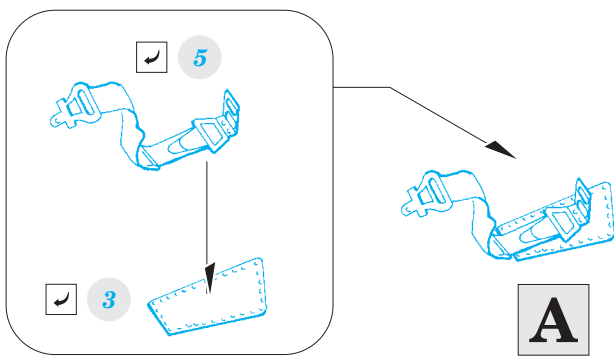

Do 17Z-2 seatbelts STEEL

eduard

73 585

detail set for 1/72 ICM No. 72304 kit • sada detailů pro stavebnici 1/72 ICM No. 72304

- ★ APPLY EXPRESS MASK AND PAINT BEFORE GLUING
POUŽIT EXPRESS MASK NABARVIT PŘED SLEPENÍM
- ☉ SYMMETRICAL ASSEMBLY
SYMETRICKÁ MONTÁŽ
- REMOVE
ODSTRANIT
- ▨ GRIND
OBROUSIT
- ⊘ DRILL HOLE
VRTÁT OTVOR
- ↷ BEND
OHNOUT
- ⊕ OPTION
VOLBA
- Ⓜ REPLACE
NAHRADIT
- 1 COLORED ETCHED PARTS
LEPTANÉ BAREVNÉ DÍLY
- 1 ETCHED PARTS
LEPTANÉ NEBAREVNÉ DÍLY
- 1 ORIGINAL KIT PARTS
PŮVODNÍ DÍLY STAVEBNICE

ORIGINAL KIT PARTS
PŮVODNÍ DÍLY STAVEBNICE

PHOTO-ETCHED PARTS
LEPTANÉ DÍLY

PARTS TO BE REMOVED
DÍLY K ODSTRANĚNÍ

FILL
TMELIT

Related products: 72 648 Do 17Z-2 landing flaps

Related products: SS 584 + 73 584 Do 17Z-2