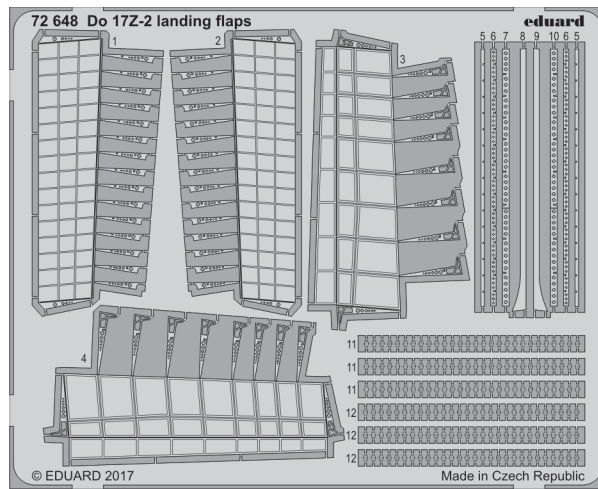

ORIGINAL KIT PARTS
PŮVODNÍ DÍLY STAVEBNICE

PHOTO-ETCHED PARTS
LEPTANÉ DÍLY

PARTS TO BE REMOVED
DÍLY K ODSTRANĚNÍ

FILL
TMELIT

Related products: 72 648 Do 17Z-2 landing flaps

Related products: SS 584 + 73 584 Do 17Z-2