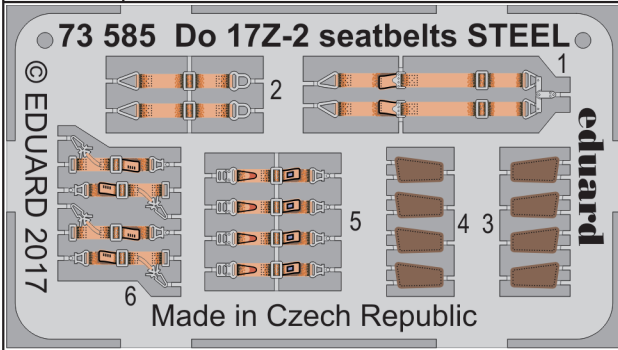

Do 17Z-2 seatbelts STEEL

eduard

73 585

detail set for 1/72 ICM No. 72304 kit • sada detailů pro stavebnici 1/72 ICM No. 72304

- ★ APPLY EXPRESS MASK AND PAINT BEFORE GLUING
POUŽIT EXPRESS MASK NABARVIT PŘED SLEPENÍM
- ☉ SYMMETRICAL ASSEMBLY
SYMETRICKÁ MONTÁŽ
- REMOVE
ODSTRANIT
- ▨ GRIND
OBROUSIT
- ⊘ DRILL HOLE
VRTÁT OTVOR
- ↷ BEND
OHNOUT
- ⊕ OPTION
VOLBA
- Ⓜ REPLACE
NAHRADIT
- 1 COLORED ETCHED PARTS
LEPTANÉ BAREVNÉ DÍLY
- 1 ETCHED PARTS
LEPTANÉ NEBAREVNÉ DÍLY
- 1 ORIGINAL KIT PARTS
PŮVODNÍ DÍLY STAVEBNICE

ORIGINAL KIT PARTS
PŮVODNÍ DÍLY STAVEBNICE

PHOTO-ETCHED PARTS
LEPTANÉ DÍLY

PARTS TO BE REMOVED
DÍLY K ODSTRANĚNÍ

FILL
TMELIT

Related products: 72 648 Do 17Z-2 landing flaps

Related products: SS 584 + 73 584 Do 17Z-2