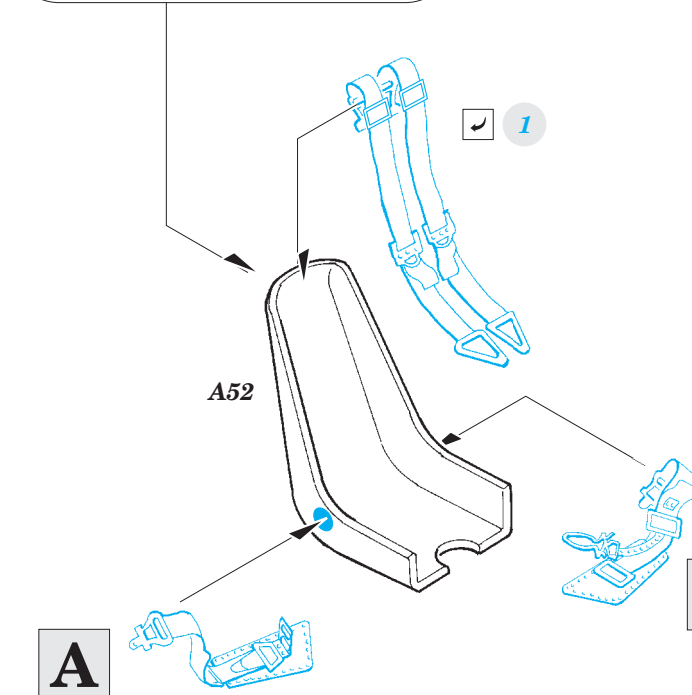

Do 17Z-2 seatbelts STEEL

eduard

73 585

detail set for 1/72 ICM No. 72304 kit • sada detailů pro stavebnici 1/72 ICM No. 72304

- ★ APPLY EXPRESS MASK AND PAINT BEFORE GLUING
POUŽIT EXPRESS MASK NABARVIT PŘED SLEPENÍM
- ☉ SYMMETRICAL ASSEMBLY
SYMETRICKÁ MONTÁŽ
- REMOVE
ODSTRANIT
- ▨ GRIND
OBROUSIT
- ⊘ DRILL HOLE
VRTÁT OTVOR
- ↷ BEND
OHNOUT
- ⊕ OPTION
VOLBA
- Ⓜ REPLACE
NAHRADIT
- 1 COLORED ETCHED PARTS
LEPTANÉ BAREVNÉ DÍLY
- 1 ETCHED PARTS
LEPTANÉ NEBAREVNÉ DÍLY
- 1 ORIGINAL KIT PARTS
PŮVODNÍ DÍLY STAVEBNICE

ORIGINAL KIT PARTS
PŮVODNÍ DÍLY STAVEBNICE

PHOTO-ETCHED PARTS
LEPTANÉ DÍLY

PARTS TO BE REMOVED
DÍLY K ODSTRANĚNÍ

FILL
TMELIT

Related products: 72 648 Do 17Z-2 landing flaps

Related products: SS 584 + 73 584 Do 17Z-2