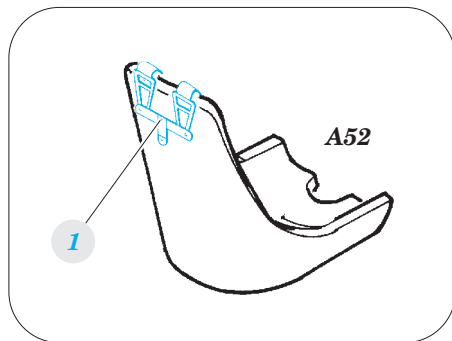

Do 17Z-2 seatbelts STEEL

eduard

73 585

detail set for 1/72 ICM No. 72304 kit • sada detailů pro stavebnici 1/72 ICM No. 72304

- ★ APPLY EXPRESS MASK AND PAINT BEFORE GLUING
POUŽIT EXPRESS MASK NABARVIT PŘED SLEPENÍM
- ☉ SYMMETRICAL ASSEMBLY
SYMETRICKÁ MONTÁŽ
- REMOVE
ODSTRANIT
- ▨ GRIND
OBROUSIT
- ⊘ DRILL HOLE
VRTÁT OTVOR
- ↷ BEND
OHNOUT
- ⊕ OPTION
VOLBA
- Ⓜ REPLACE
NAHRADIT
- 1 COLORED ETCHED PARTS
LEPTANÉ BAREVNÉ DÍLY
- 1 ETCHED PARTS
LEPTANÉ NEBAREVNÉ DÍLY
- 1 ORIGINAL KIT PARTS
PŮVODNÍ DÍLY STAVEBNICE

ORIGINAL KIT PARTS
PŮVODNÍ DÍLY STAVEBNICE

PHOTO-ETCHED PARTS
LEPTANÉ DÍLY

PARTS TO BE REMOVED
DÍLY K ODSTRANĚNÍ

FILL
TMELIT

Related products: 72 648 Do 17Z-2 landing flaps

Related products: SS 584 + 73 584 Do 17Z-2