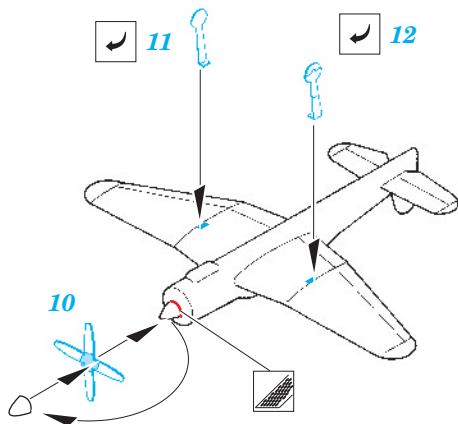

- APPLY EXPRESS MASK AND PAINT BEFORE GLUING
  POUŽIT EXPRESS MASK NABARVIT PŘED SLEPENÍM
- SYMETRICAL ASSEMBLY
  SYMETRICKÁ MONTÁŽ
- REMOVE
  ODSTRANIT
- GRIND
  OBROUSIT
- DRILL HOLE
  VRTAT OTVOR
- BEND
  OHNOUT
- OPTION
  VOLBA
- REPLACE
  NAHRADIT

ORIGINAL KIT PARTS
PŮVODNÍ DÍLY STAVEBNICE

PHOTO-ETCHED PARTS
LEPTANÉ DÍLY

PARTS TO BE REMOVED
DÍLY K ODSTRANĚNÍ

FILL
TMELIT

Grace