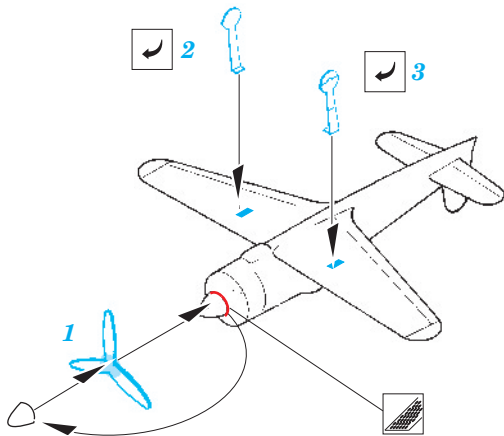

IJN Carrier Aircraft 1/700

1/700 scale detail set for kit • sada detailů pro model 1/700

eduard

99 044

- APPLY EXPRESS MASK AND PAINT BEFORE GLUING
POUŽIT EXPRESS MASK NABARVIT PŘED SLEPENÍM
- SYMETRICAL ASSEMBLY
SYMETRICKÁ MONTÁŽ
- REMOVE
ODSTRANIT
- GRIND
OBROUSIT
- DRILL HOLE
VRTAT OTVOR
- BEND
OHNOUT
- OPTION
VOLBA
- REPLACE
NAHRADIT

ORIGINAL KIT PARTS
PŮVODNÍ DÍLY STAVEBNICE

PHOTO-ETCHED PARTS
LEPTANÉ DÍLY

PARTS TO BE REMOVED
DÍLY K ODSTRANĚNÍ

FILL
TMELIT

Grace

Judy

Jill

Zero