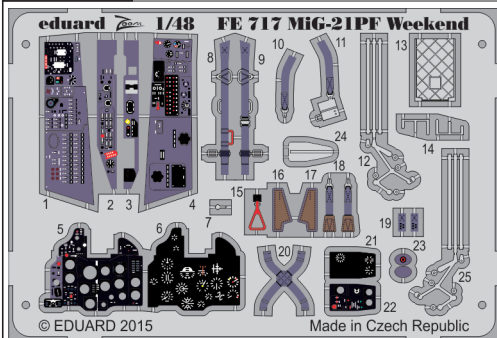

MiG-21PF Weekend

FE717

detail set for 1/48 EDUARD kit • sada detailů pro stavebnici 1/48 EDUARD

- APPLY EXPRESS MASK AND PAINT BEFORE GLUING
POUŽIT EXPRESS MASK NABARVIT PŘED SLEPENÍM
- SYMMETRICAL ASSEMBLY
SYMETRICKÁ MONTÁŽ
- REMOVE
ODSTRANIT
- GRIND
OBROUSIT
- DRILL HOLE
VRTÁT OTVOR
- BEND
OHNOUT
- OPTION
VOLBA
- REPLACE
NAHRADIT
- 1** COLORED ETCHED PARTS
LEPTANÉ BAREVNÉ DÍLY
- 1** ETCHED PARTS
LEPTANÉ NEBAREVNÉ DÍLY
- 1** ORIGINAL KIT PARTS
PŮVODNÍ DÍLY STAVEBNICE

ORIGINAL KIT PARTS
PŮVODNÍ DÍLY STAVEBNICE

PHOTO-ETCHED PARTS
LEPTANÉ DÍLY

PARTS TO BE REMOVED
DÍLY K ODSTRANĚNÍ

FILL
TMELIT