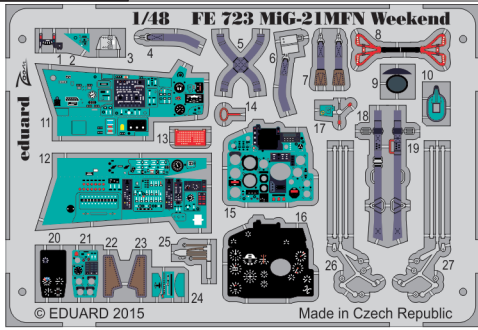

MiG-21MFN Weekend

FE723

1/48 scale detail set for Eduard kit • sada detailů pro model Eduard 1/48

-  SYMMETRICAL ASSEMBLY
SYMETRICKÁ MONTÁŽ
-  REMOVE
ODSTRANIT
-  BEND
OHNOUT
-  REPLACE
NAHRADIT
-  GRIND
OBROUSIT
-  OPTION
VOLBA

 ORIGINAL KIT PARTS
PŮVODNÍ DÍLY STAVEBNICE

 PHOTO-ETCHED PARTS
LEPTANÉ DÍLY

 PARTS TO BE REMOVED
DÍLY K ODSTRANĚNÍ

 FILL
TMELIT