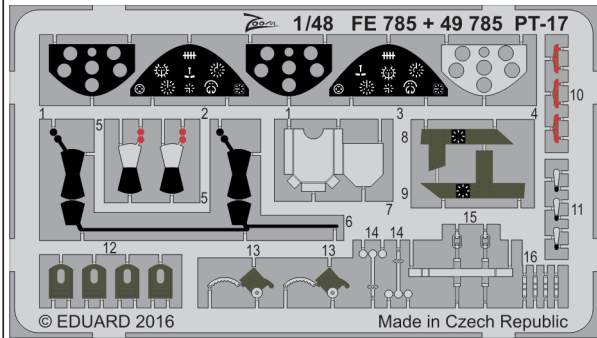

PT-17

FE785

detail set for 1/48 REVELL No. 03957 kit
sada detailů pro stavebnici 1/48 REVELL No. 03957

- APPLY EXPRESS MASK AND PAINT BEFORE GLUING
POUŽIT EXPRESS MASK NABARVIT PŘED SLEPENÍM
- SYMMETRICAL ASSEMBLY
SYMETRICKÁ MONTÁŽ
- REMOVE
ODSTRANIT
- GRIND
OBROUSIT
- DRILL HOLE
VRTAT OTVOR
- BEND
OHNOUT
- OPTION
VOLBA
- REPLACE
NAHRADIT
- 1** COLORED ETCHED PARTS
LEPTANÉ BAREVNÉ DÍLY
- 1** ETCHED PARTS
LEPTANÉ NEBAREVNÉ DÍLY
- 1** ORIGINAL KIT PARTS
PŮVODNÍ DÍLY STAVEBNICE

ORIGINAL KIT PARTS
PŮVODNÍ DÍLY STAVEBNICE

PHOTO-ETCHED PARTS
LEPTANÉ DÍLY

PARTS TO BE REMOVED
DÍLY K ODSTRANĚNÍ

FILL
TMELIT