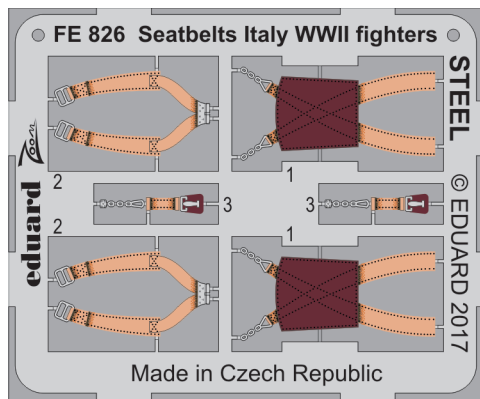

FE826

# Seatbelts Italy WWII fighters STEEL

detail set for 1/48 kit • sada detailů pro stavebnici 1/48

-  APPLY EXPRESS MASK AND PAINT BEFORE GLUING  
POUŽIT EXPRESS MASK NABARVIT PŘED SLEPENÍM
-  SYMETRICAL ASSEMBLY  
SYMETRICKÁ MONTÁŽ
-  REMOVE  
ODSTRANIT
-  GRIND  
OBROUSIT
-  DRILL HOLE  
VRTAT OTVOR
-  BEND  
OHNOUT
-  OPTION  
VOLBA
-  REPLACE  
NAHRADIT
-  1 COLORED ETCHED PARTS  
LEPTANÉ BAREVNÉ DÍLY
-  1 ETCHED PARTS  
LEPTANÉ NEBAREVNÉ DÍLY
-  1 ORIGINAL KIT PARTS  
PŮVODNÍ DÍLY STAVEBNICE

 ORIGINAL KIT PARTS  
PŮVODNÍ DÍLY STAVEBNICE

 PHOTO-ETCHED PARTS  
LEPTANÉ DÍLY

 PARTS TO BE REMOVED  
DÍLY K ODSTRANĚNÍ

 FILL  
TMĚLIT