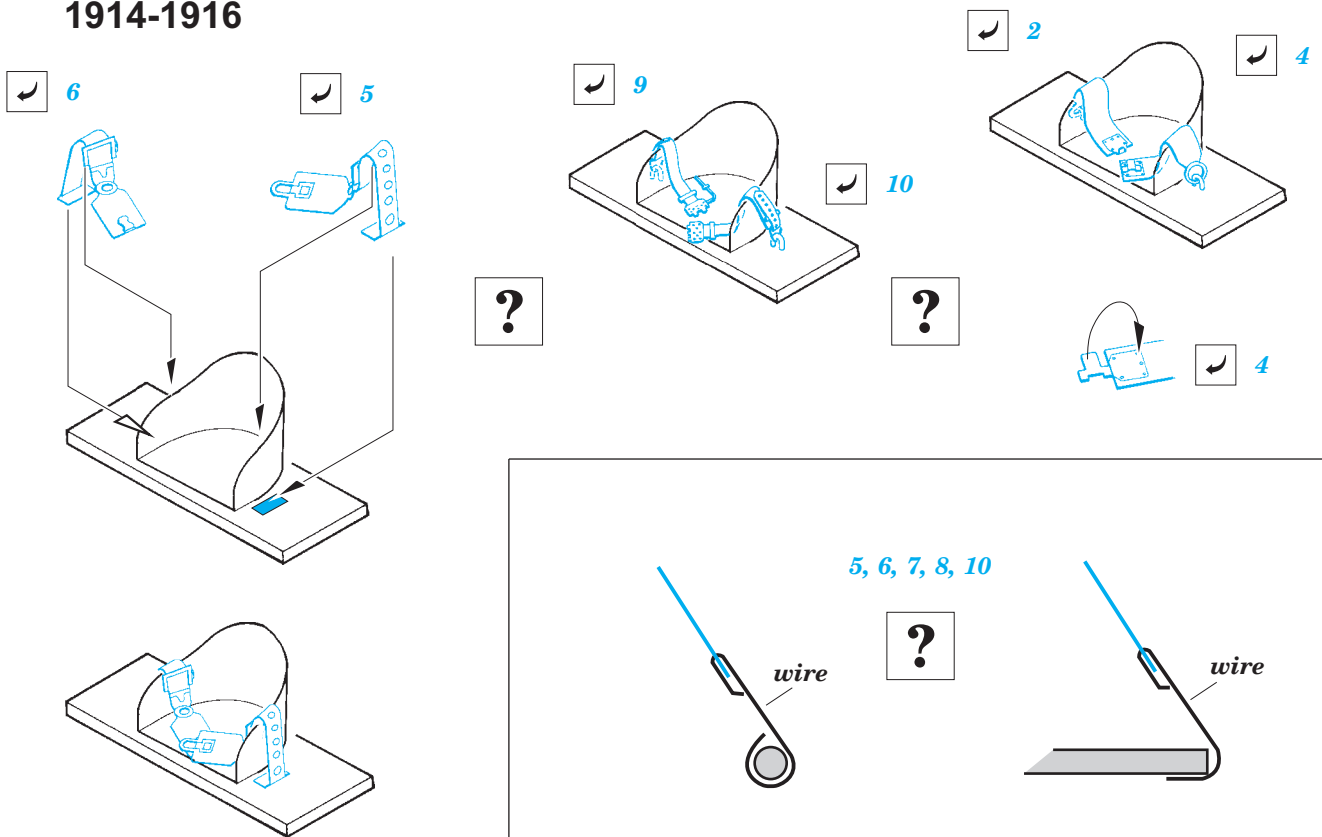

Seatbelts France WWI STEEL 1/48

FE852

detail set for 1/48 kit • sada detailů pro stavebnici 1/48

- APPLY EXPRESS MASK AND PAINT BEFORE GLUING
  POUŽIT EXPRESS MASK NABARVIT PŘED SLEPENÍM
- SYMMETRICAL ASSEMBLY
  SYMETRICKÁ MONTÁŽ
- REMOVE
  ODSTRANIT
- GRIND
  OBROUSIT
- DRILL HOLE
  VRTÁT OTVOR
- COLORED ETCHED PARTS
  LEPTANÉ BAREVNÉ DÍLY
- ETCHED PARTS
  LEPTANÉ NEBAREVNÉ DÍLY
- ORIGINAL KIT PARTS
  PŮVODNÍ DÍLY STAVEBNICE
- BEND
  OHNOUT
- OPTION
  VOLBA
- REPLACE
  NAHRADIT

ORIGINAL KIT PARTS
PŮVODNÍ DÍLY STAVEBNICE

PHOTO-ETCHED PARTS
LEPTANÉ DÍLY

PARTS TO BE REMOVED
DÍLY K ODSTRANĚNÍ

FILL
TMELIT

1914-1916

1914-1918