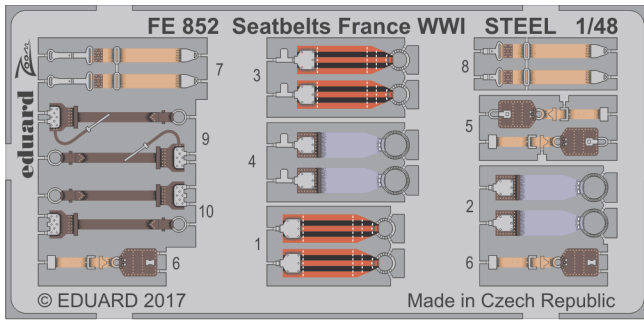

Seatbelts France WWI STEEL 1/48

FE852

detail set for 1/48 kit • sada detailů pro stavebnici 1/48

- APPLY EXPRESS MASK AND PAINT BEFORE GLUING
POUŽIT EXPRESS MASK NABARVIT PŘED SLEPENÍM
- SYMMETRICAL ASSEMBLY
SYMETRICKÁ MONTÁŽ
- REMOVE
ODSTRANIT
- GRIND
OBROUSIT
- DRILL HOLE
VRTÁT OTVOR
- COLORED ETCHED PARTS
LEPTANÉ BAREVNÉ DÍLY
- ETCHED PARTS
LEPTANÉ NEBAREVNÉ DÍLY
- ORIGINAL KIT PARTS
PŮVODNÍ DÍLY STAVEBNICE
- BEND
OHNOUT
- OPTION
VOLBA
- REPLACE
NAHRADIT

ORIGINAL KIT PARTS
PŮVODNÍ DÍLY STAVEBNICE

PHOTO-ETCHED PARTS
LEPTANÉ DÍLY

PARTS TO BE REMOVED
DÍLY K ODSTRANĚNÍ

FILL
TMELIT

1914-1916

1914-1918