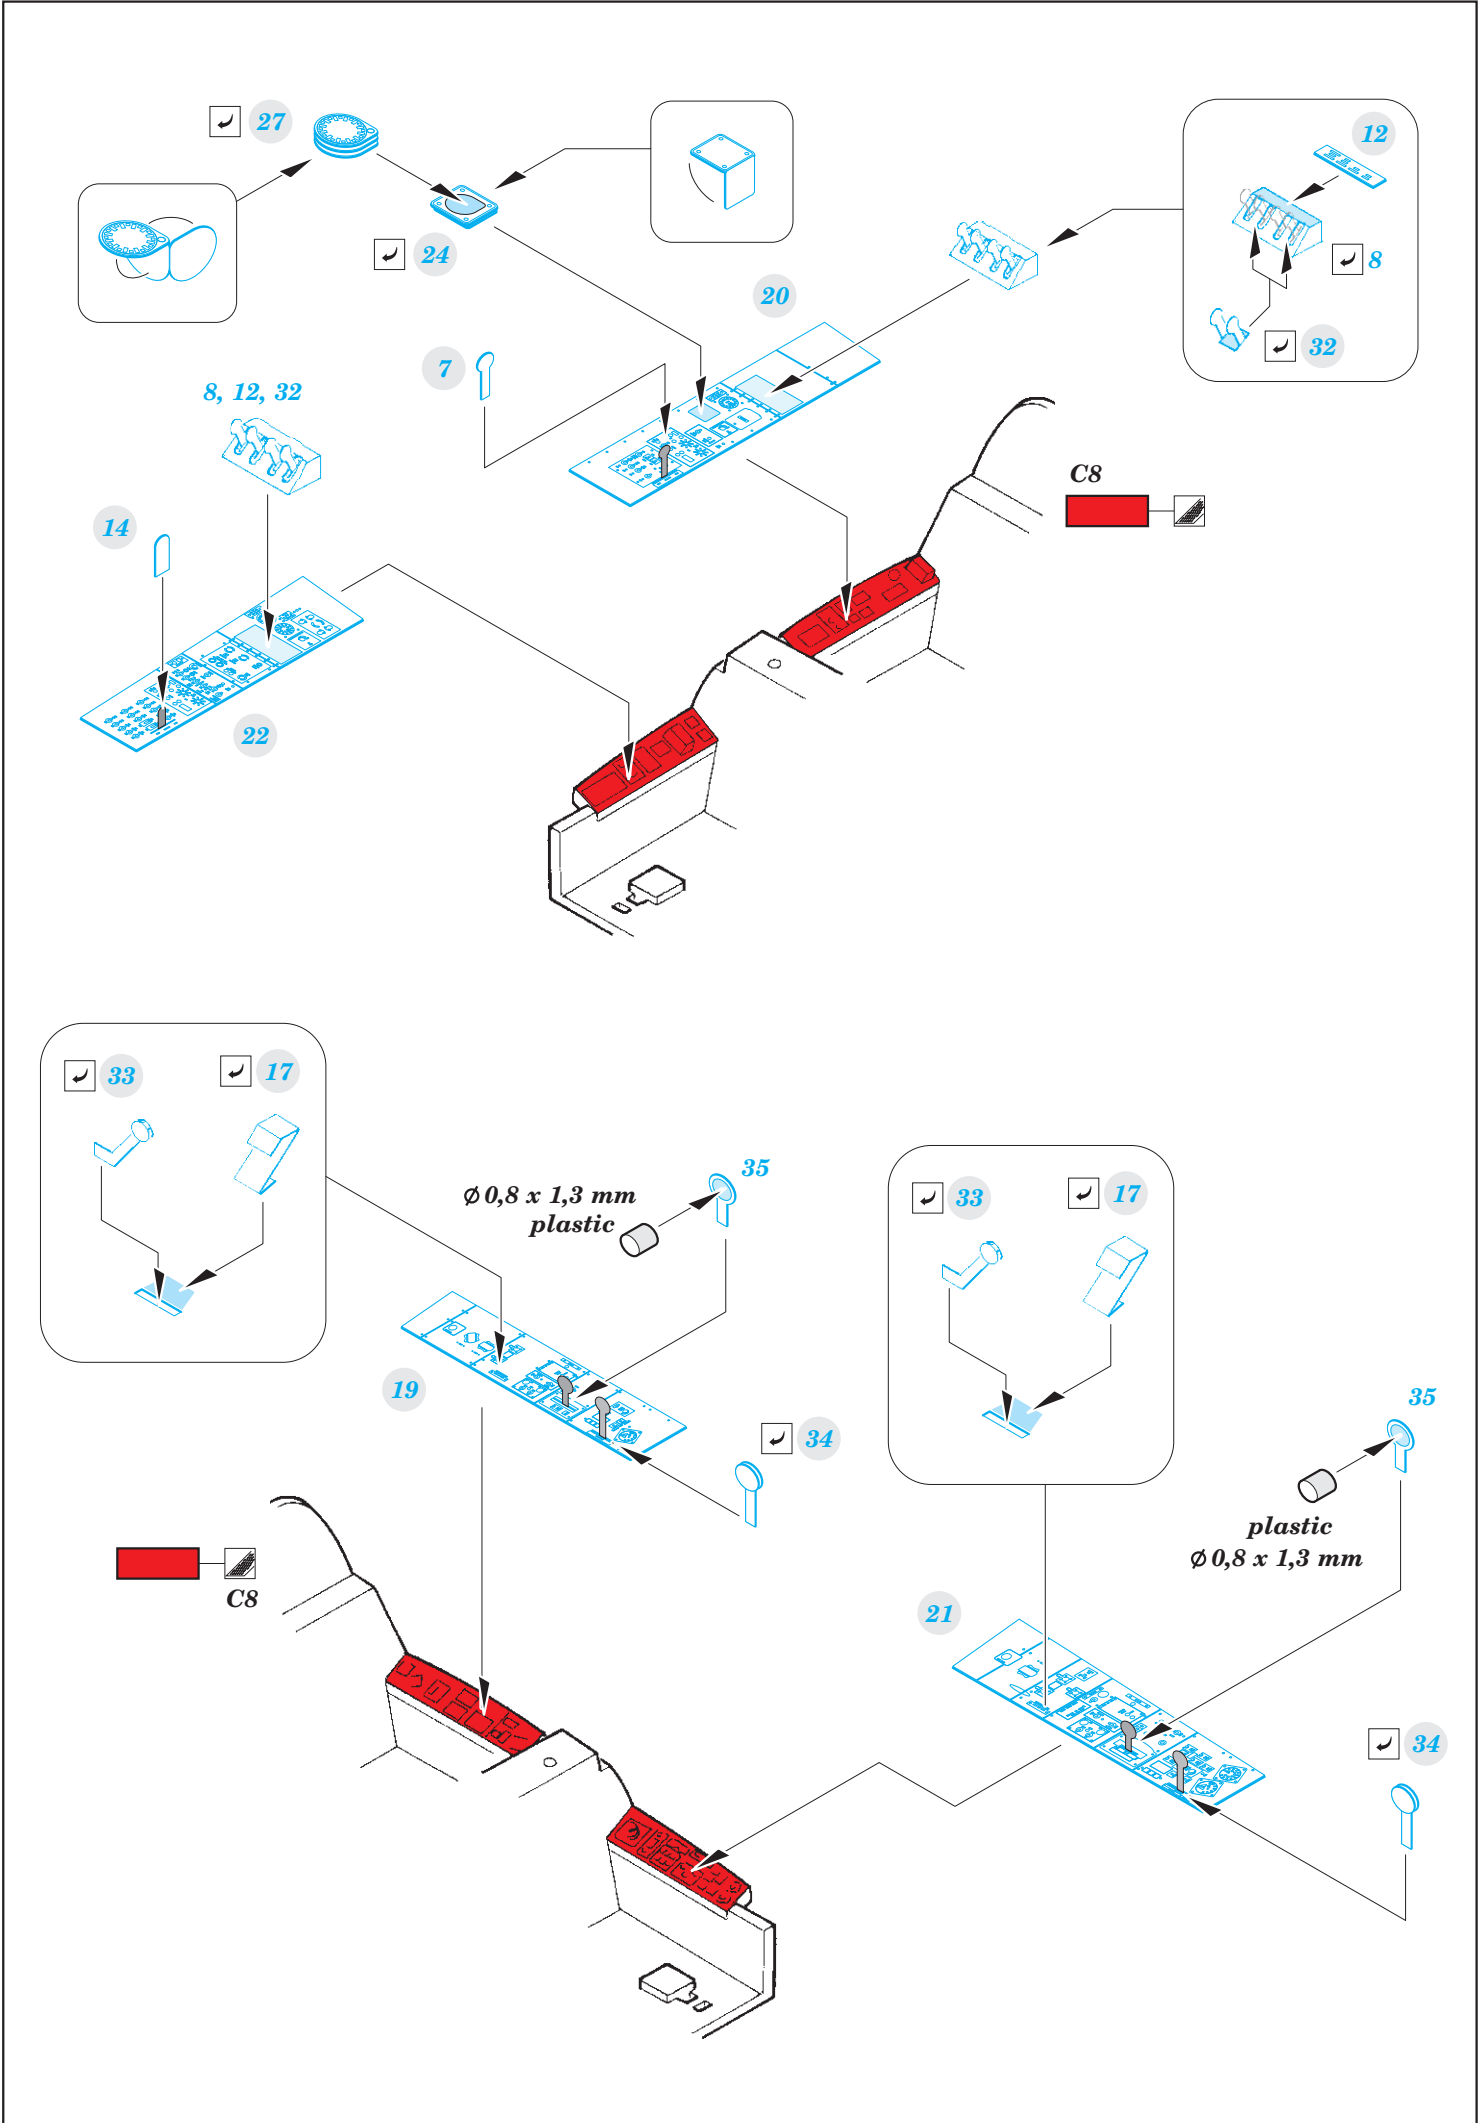

L-39C Albatros

eduard

FE 884

1/48

detail set for TRUMPETER 1/48 kit • sada detailů pro stavebnici TRUMPETER 1/48 kit

film

- APPLY EXPRESS MASK AND PAINT BEFORE GLUING
POUŽIT EXPRESS MASK NABARVIT PŘED SLEPENÍM
- SYMMETRICAL ASSEMBLY
SYMETRICKÁ MONTÁŽ
- REMOVE
ODSTRANIT
- GRIND
OBROUSIT
- DRILL HOLE
VRTAT OTVOR
- BEND
OHNOUT
- OPTION
VOLBA
- REPLACE
NAHRADIT
- COLORED ETCHED PARTS
LEPTANÉ BAREVNÉ DÍLY
- ETCHED PARTS
LEPTANÉ NEBAREVNÉ DÍLY
- ORIGINAL KIT PARTS
PŮVODNÍ DÍLY STAVEBNICE

ORIGINAL KIT PARTS
PŮVODNÍ DÍLY STAVEBNICE

PHOTO-ETCHED PARTS
LEPTANÉ DÍLY

PARTS TO BE REMOVED
DÍLY K ODSTRANĚNÍ

FILL
TMELIT

Related products: FE 885 L-39C Albatros seatbelts