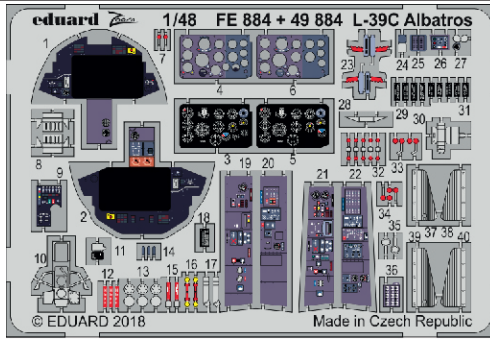

L-39C Albatros

eduard

FE 884

1/48

detail set for TRUMPETER 1/48 kit • sada detailů pro stavebnici TRUMPETER 1/48 kit

film

- APPLY EXPRESS MASK AND PAINT BEFORE GLUING
POUŽIT EXPRESS MASK NABARVIT PŘED SLEPENÍM
- SYMMETRICAL ASSEMBLY
SYMETRICKÁ MONTÁŽ
- REMOVE
ODSTRANIT
- GRIND
OBROUSIT
- DRILL HOLE
VRTAT OTVOR
- BEND
OHNOUT
- OPTION
VOLBA
- REPLACE
NAHRADIT
- COLORED ETCHED PARTS
LEPTANÉ BAREVNÉ DÍLY
- ETCHED PARTS
LEPTANÉ NEBAREVNÉ DÍLY
- ORIGINAL KIT PARTS
PŮVODNÍ DÍLY STAVEBNICE

ORIGINAL KIT PARTS
PŮVODNÍ DÍLY STAVEBNICE

PHOTO-ETCHED PARTS
LEPTANÉ DÍLY

PARTS TO BE REMOVED
DÍLY K ODSTRANĚNÍ

FILL
TMELIT

Related products: FE 885 L-39C Albatros seatbelts