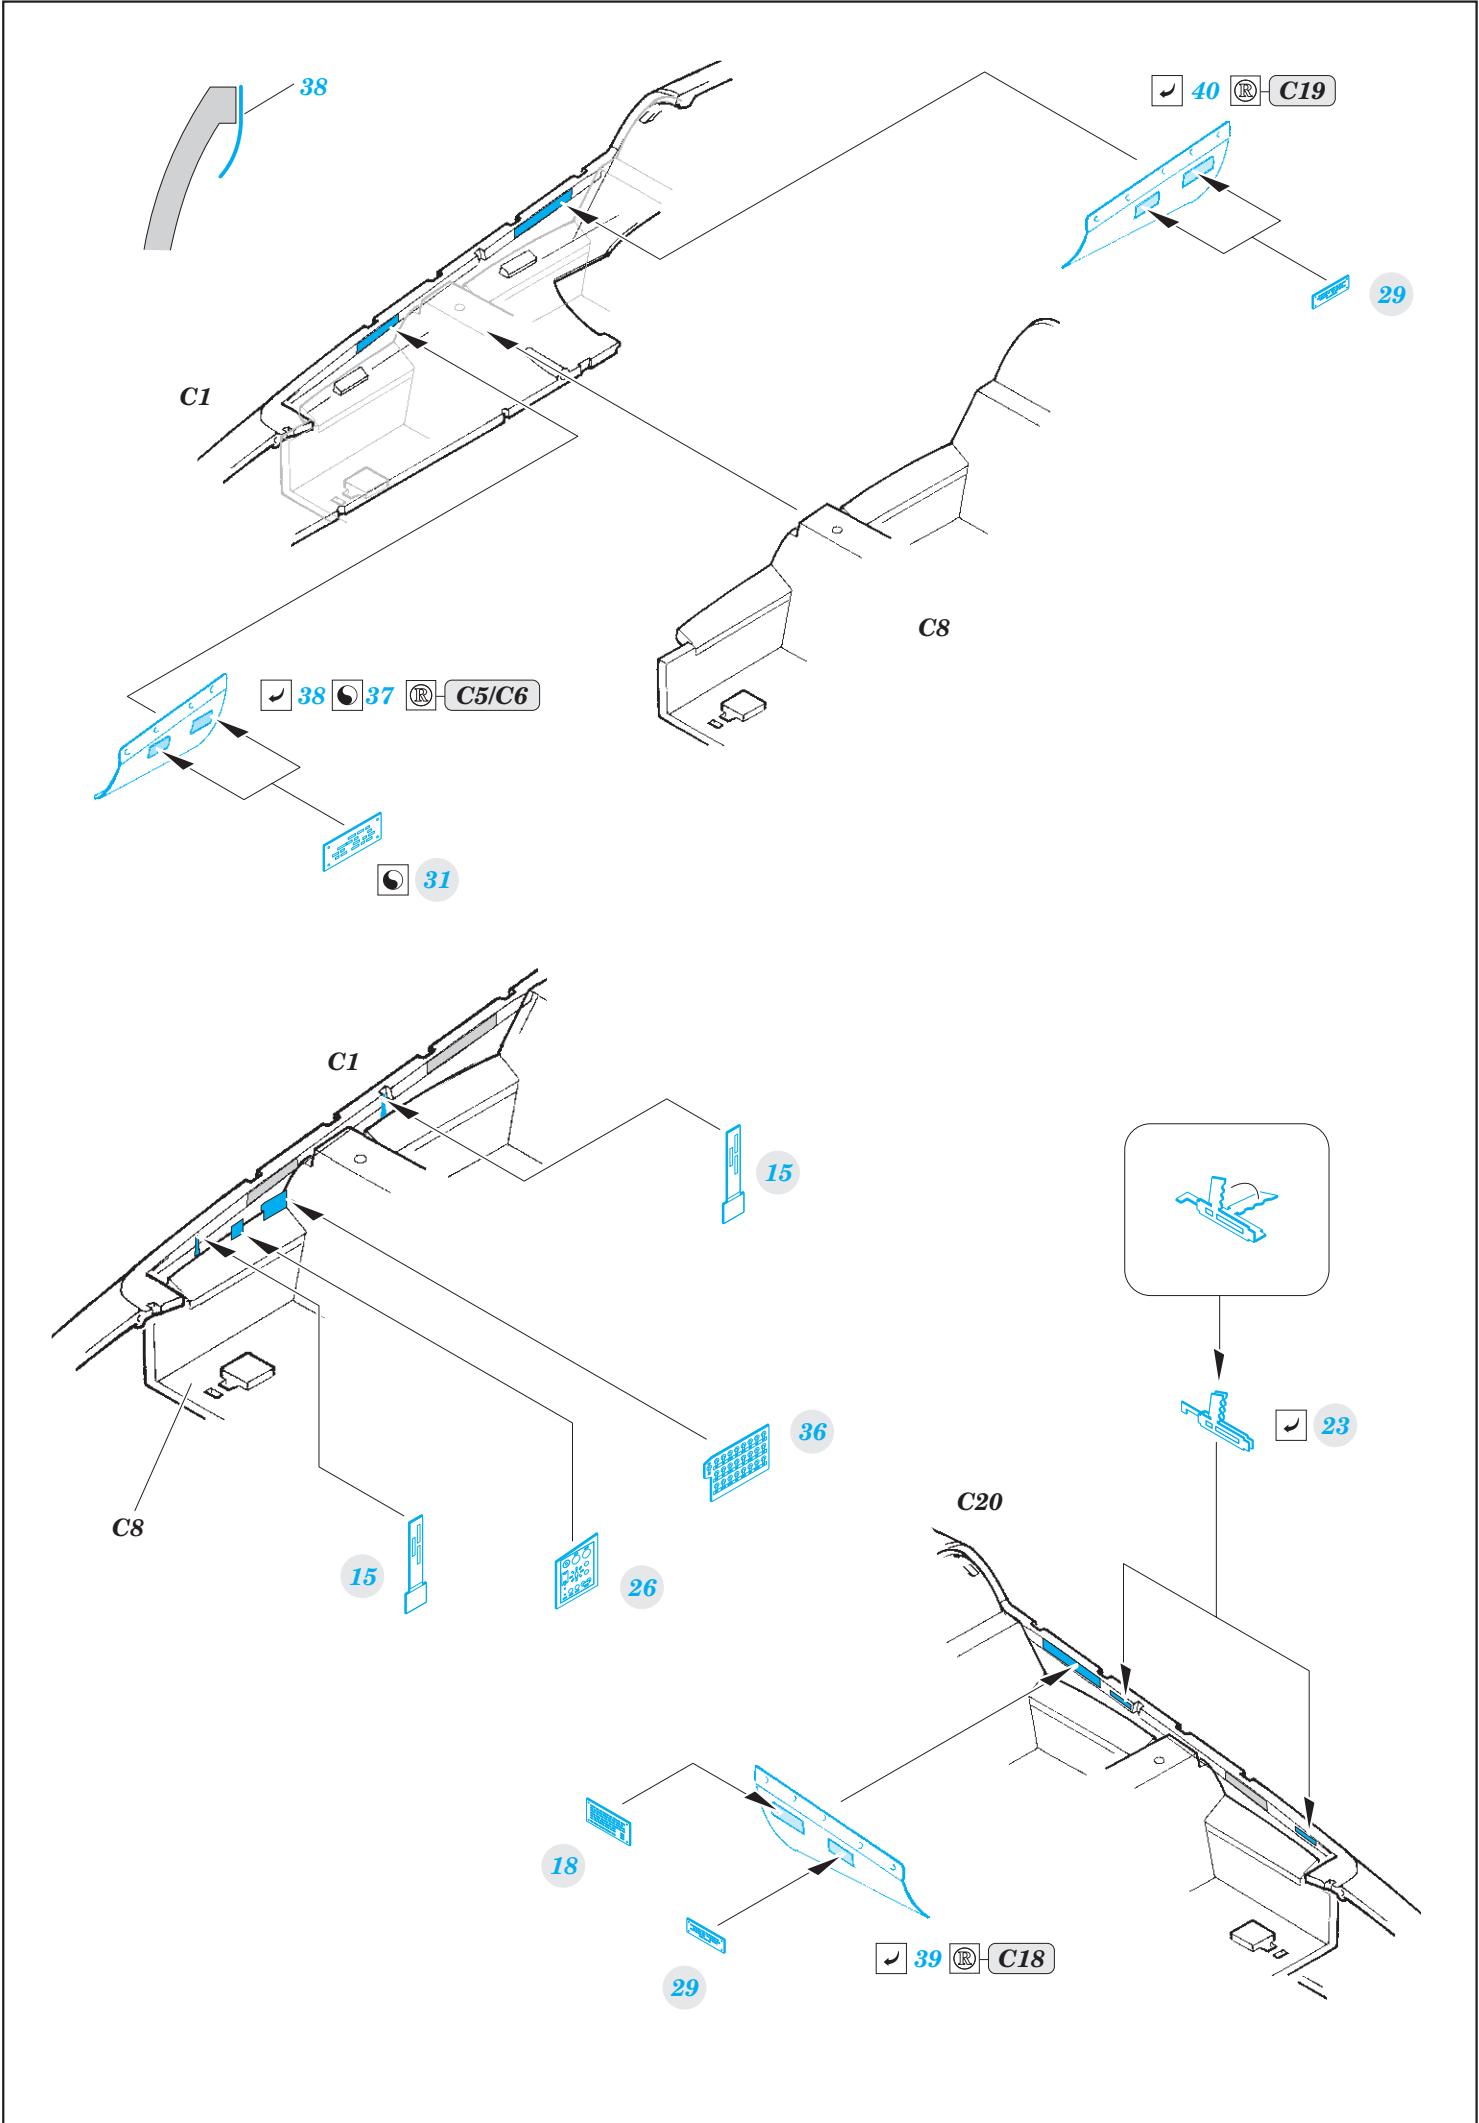

L-39C Albatros

eduard

FE 884

1/48

detail set for TRUMPETER 1/48 kit • sada detailů pro stavebnici TRUMPETER 1/48 kit

film

- APPLY EXPRESS MASK AND PAINT BEFORE GLUING
POUŽIT EXPRESS MASK NABARVIT PŘED SLEPENÍM
- SYMMETRICAL ASSEMBLY
SYMETRICKÁ MONTÁŽ
- REMOVE
ODSTRANIT
- GRIND
OBROUSIT
- DRILL HOLE
VRTAT OTVOR
- BEND
OHNOUT
- OPTION
VOLBA
- REPLACE
NAHRADIT
- COLORED ETCHED PARTS
LEPTANÉ BAREVNÉ DÍLY
- ETCHED PARTS
LEPTANÉ NEBAREVNÉ DÍLY
- ORIGINAL KIT PARTS
PŮVODNÍ DÍLY STAVEBNICE

ORIGINAL KIT PARTS
PŮVODNÍ DÍLY STAVEBNICE

PHOTO-ETCHED PARTS
LEPTANÉ DÍLY

PARTS TO BE REMOVED
DÍLY K ODSTRANĚNÍ

FILL
TMELIT

Related products: FE 885 L-39C Albatros seatbelts