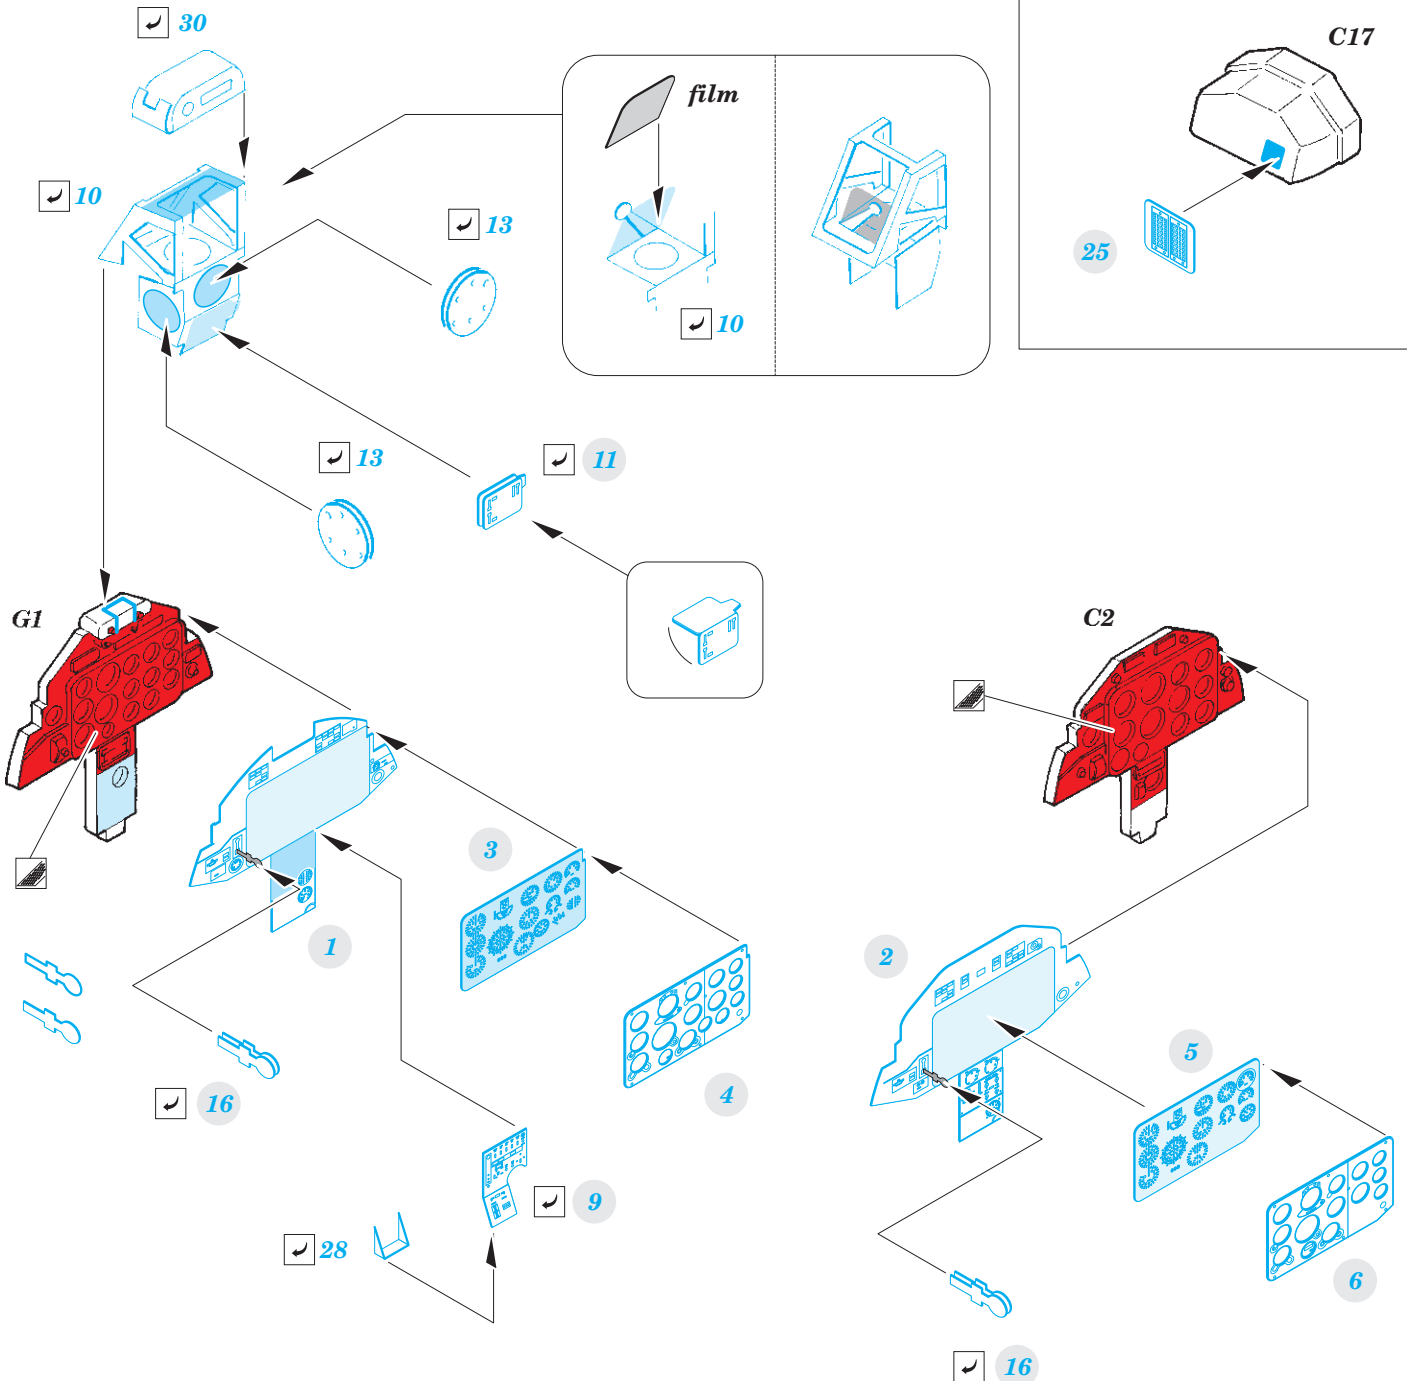

L-39C Albatros

eduard

FE 884

1/48

detail set for TRUMPETER 1/48 kit • sada detailů pro stavebnici TRUMPETER 1/48 kit

film

- APPLY EXPRESS MASK AND PAINT BEFORE GLUING
POUŽIT EXPRESS MASK NABARVIT PŘED SLEPENÍM
- SYMMETRICAL ASSEMBLY
SYMETRICKÁ MONTÁŽ
- REMOVE
ODSTRANIT
- GRIND
OBROUSIT
- DRILL HOLE
VRTAT OTVOR
- BEND
OHNOUT
- OPTION
VOLBA
- REPLACE
NAHRADIT
- COLORED ETCHED PARTS
LEPTANÉ BAREVNÉ DÍLY
- ETCHED PARTS
LEPTANÉ NEBAREVNÉ DÍLY
- ORIGINAL KIT PARTS
PŮVODNÍ DÍLY STAVEBNICE

ORIGINAL KIT PARTS
PŮVODNÍ DÍLY STAVEBNICE

PHOTO-ETCHED PARTS
LEPTANÉ DÍLY

PARTS TO BE REMOVED
DÍLY K ODSTRANĚNÍ

FILL
TMELIT

Related products: FE 885 L-39C Albatros seatbelts