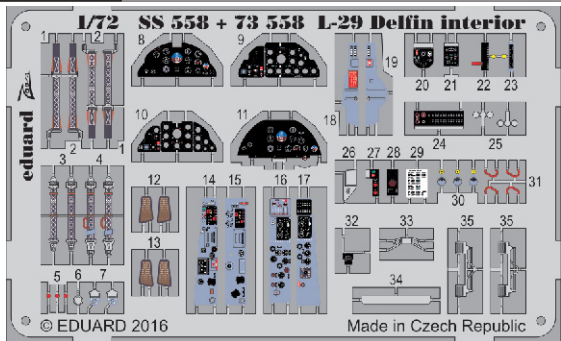

L-29 Delfin interior

SS558

detail set for 1/72 AMK No. 86001 kit • sada detailů pro stavebnici 1/72 AMK No. 86001

SS 558 + 73 558
L-29 Delfin

- APPLY EXPRESS MASK AND PAINT BEFORE GLUING
POUŽIT EXPRESS MASK NABARVIT PŘED SLEPENÍM
- SYMMETRICAL ASSEMBLY
SYMETRICKÁ MONTÁŽ
- REMOVE
ODSTRANIT
- GRIND
OBROUSIT
- DRILL HOLE
VRTAT OTVOR
- BEND
OHNOUT
- OPTION
VOLBA
- REPLACE
NAHRADIT
- 1** COLORED ETCHED PARTS
LEPTANÉ BAREVNÉ DÍLY
- 1** ETCHED PARTS
LEPTANÉ NEBAREVNÉ DÍLY
- 1** ORIGINAL KIT PARTS
PŮVODNÍ DÍLY STAVEBNICE

ORIGINAL KIT PARTS PŮVODNÍ DÍLY STAVEBNICE **PHOTO-ETCHED PARTS** LEPTANÉ DÍLY **PARTS TO BE REMOVED** DÍLY K ODSTRANĚNÍ **FILL** TMELIT

2 sets

C15, C12, C10, C1

film