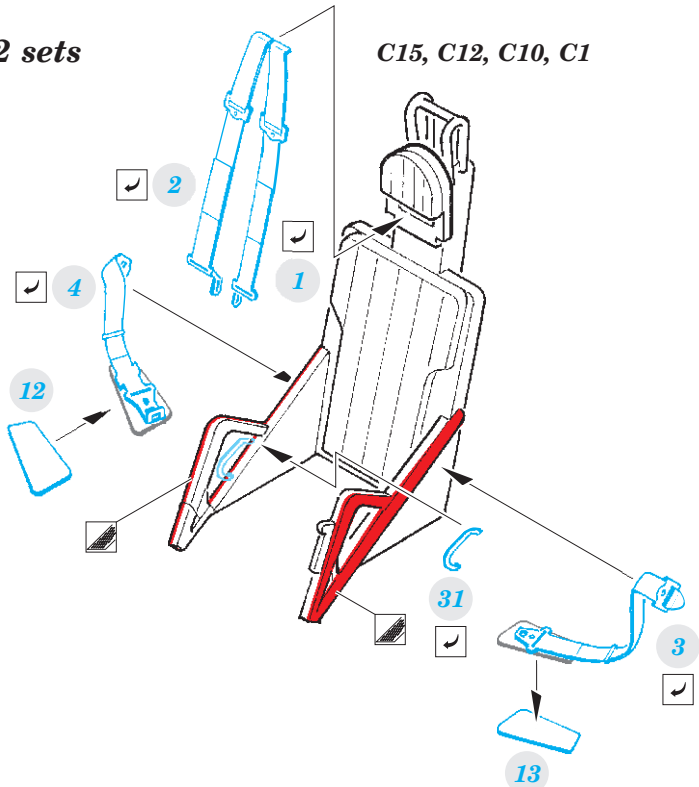

L-29 Delfin interior

SS558

detail set for 1/72 AMK No. 86001 kit • sada detailů pro stavebnici 1/72 AMK No. 86001

SS 558 + 73 558
L-29 Delfin

- APPLY EXPRESS MASK AND PAINT BEFORE GLUING
POUŽIT EXPRESS MASK NABARVIT PŘED SLEPENÍM
- SYMMETRICAL ASSEMBLY
SYMETRICKÁ MONTÁŽ
- REMOVE
ODSTRANIT
- GRIND
OBROUSIT
- DRILL HOLE
VRTAT OTVOR
- BEND
OHNOUT
- OPTION
VOLBA
- REPLACE
NAHRADIT
- 1** COLORED ETCHED PARTS
LEPTANÉ BAREVNÉ DÍLY
- 1** ETCHED PARTS
LEPTANÉ NEBAREVNÉ DÍLY
- 1** ORIGINAL KIT PARTS
PŮVODNÍ DÍLY STAVEBNICE

ORIGINAL KIT PARTS PŮVODNÍ DÍLY STAVEBNICE **PHOTO-ETCHED PARTS** LEPTANÉ DÍLY **PARTS TO BE REMOVED** DÍLY K ODSTRANĚNÍ **FILL** TMELIT

2 sets

C15, C12, C10, C1

film