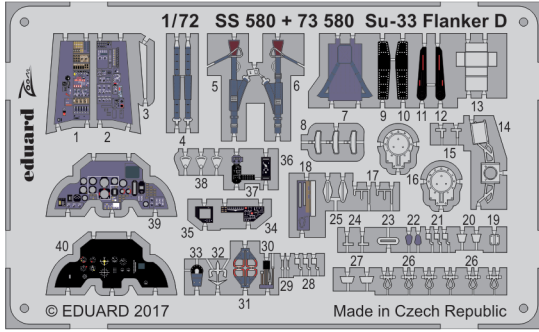

Su-33 Flanker D

eduard

SS580

detail set for 1/72 ZVEZDA No.7297 kit • sada detailů pro stavebnici 1/72 ZVEZDA No.7297

FILM

SS 580 + 73 580
Su-33 Flanker D

- APPLY EXPRESS MASK AND PAINT BEFORE GLUING
POUŽIT EXPRESS MASK NABARVIT PŘED SLEPENÍM
- SYMMETRICAL ASSEMBLY
SYMETRICKÁ MONTÁŽ
- REMOVE
ODSTRANIT
- GRIND
OBROUSIT
- DRILL HOLE
VRTAT OTVOR
- BEND
OHNOUT
- OPTION
VOLBA
- REPLACE
NAHRADIT
- 1** COLORED ETCHED PARTS
LEPTANÉ BAREVNÉ DÍLY
- 1** ETCHED PARTS
LEPTANÉ NEBAREVNÉ DÍLY
- 1** ORIGINAL KIT PARTS
PŮVODNÍ DÍLY STAVEBNICE

ORIGINAL KIT PARTS PŮVODNÍ DÍLY STAVEBNICE **PHOTO-ETCHED PARTS** LEPTANÉ DÍLY **PARTS TO BE REMOVED** DÍLY K ODSTRANĚNÍ **FILL** TMELIT