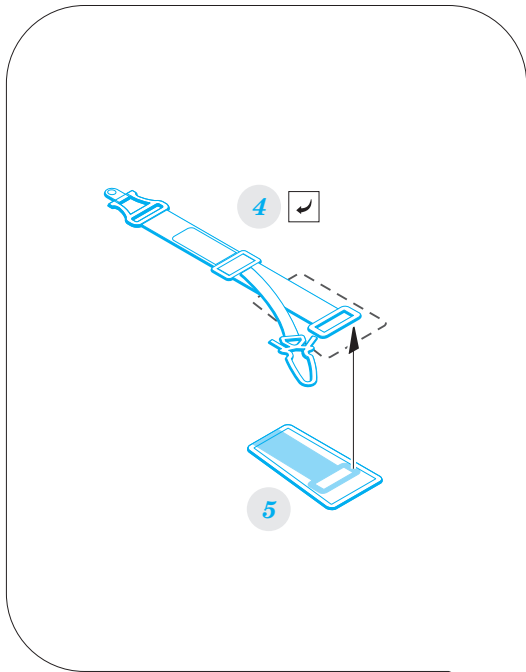

Seatbelts Luftwaffe WWII fighters STEEL

eduard

SS582

detail set for 1/72 kit • sada detailů pro stavebnici 1/72

- APPLY EXPRESS MASK AND PAINT BEFORE GLUING
  POUŽIT EXPRESS MASK NABARVIT PŘED SLEPENÍM
- SYMMETRICAL ASSEMBLY
  SYMETRICKÁ MONTÁŽ
- REMOVE
  ODSTRANIT
- GRIND
  OBROUSIT
- DRILL HOLE
  VRTAT OTVOR
- BEND
  OHNOUT
- OPTION
  VOLBA
- REPLACE
  NAHRADIT
- **1** COLORED ETCHED PARTS
  LEPTANÉ BAREVNÉ DÍLY
- **1** ETCHED PARTS
  LEPTANÉ NEBAREVNÉ DÍLY
- **1** ORIGINAL KIT PARTS
  PŮVODNÍ DÍLY STAVEBNICE

ORIGINAL KIT PARTS
PŮVODNÍ DÍLY STAVEBNICE

PHOTO-ETCHED PARTS
LEPTANÉ DÍLY

PARTS TO BE REMOVED
DÍLY K ODSTRANĚNÍ

FILL
TMELIT

Bf 109