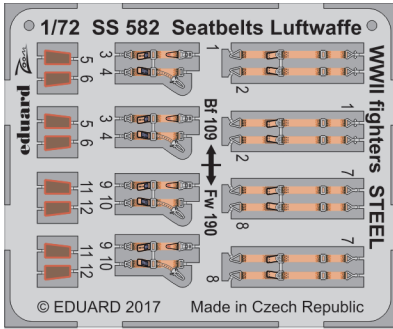

# Seatbelts Luftwaffe WWII fighters STEEL

eduard

SS582

detail set for 1/72 kit • sada detailů pro stavebnici 1/72

- APPLY EXPRESS MASK AND PAINT BEFORE GLUING  
POUŽIT EXPRESS MASK NABARVIT PŘED SLEPENÍM
- SYMMETRICAL ASSEMBLY  
SYMETRICKÁ MONTÁŽ
- REMOVE  
ODSTRANIT
- GRIND  
OBROUSIT
- DRILL HOLE  
VRTAT OTVOR
- BEND  
OHNOUT
- OPTION  
VOLBA
- REPLACE  
NAHRADIT
- 1** COLORED ETCHED PARTS  
LEPTANÉ BAREVNÉ DÍLY
- 1** ETCHED PARTS  
LEPTANÉ NEBAREVNÉ DÍLY
- 1** ORIGINAL KIT PARTS  
PŮVODNÍ DÍLY STAVEBNICE

ORIGINAL KIT PARTS  
PŮVODNÍ DÍLY STAVEBNICE

PHOTO-ETCHED PARTS  
LEPTANÉ DÍLY

PARTS TO BE REMOVED  
DÍLY K ODSTRANĚNÍ

FILL  
TMELIT