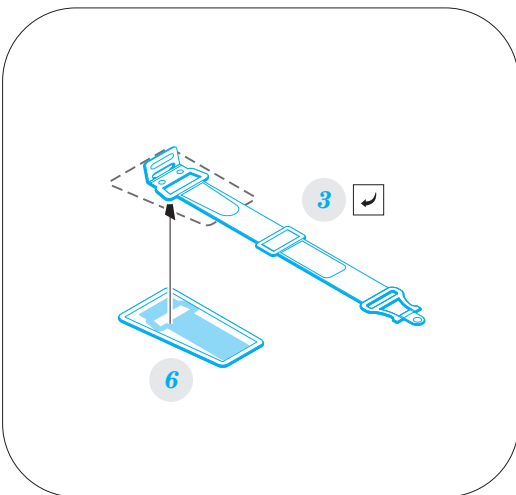

Seatbelts Luftwaffe WWII fighters STEEL

eduard

SS582

detail set for 1/72 kit • sada detailů pro stavebnici 1/72

- APPLY EXPRESS MASK AND PAINT BEFORE GLUING
  POUŽIT EXPRESS MASK NABARVIT PŘED SLEPENÍM
- SYMMETRICAL ASSEMBLY
  SYMETRICKÁ MONTÁŽ
- REMOVE
  ODSTRANIT
- GRIND
  OBROUSIT
- DRILL HOLE
  VRTAT OTVOR
- BEND
  OHNOUT
- OPTION
  VOLBA
- REPLACE
  NAHRADIT
- **1** COLORED ETCHED PARTS
  LEPTANÉ BAREVNÉ DÍLY
- **1** ETCHED PARTS
  LEPTANÉ NEBAREVNÉ DÍLY
- **1** ORIGINAL KIT PARTS
  PŮVODNÍ DÍLY STAVEBNICE

ORIGINAL KIT PARTS
PŮVODNÍ DÍLY STAVEBNICE

PHOTO-ETCHED PARTS
LEPTANÉ DÍLY

PARTS TO BE REMOVED
DÍLY K ODSTRANĚNÍ

FILL
TMELIT

Bf 109