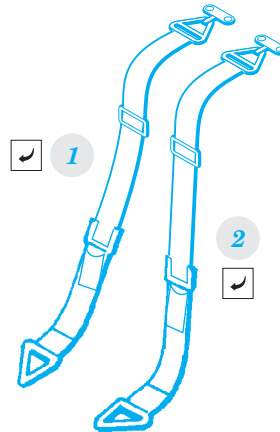

Seatbelts Luftwaffe WWII fighters STEEL

eduard

SS582

detail set for 1/72 kit • sada detailů pro stavebnici 1/72

- APPLY EXPRESS MASK AND PAINT BEFORE GLUING
  POUŽIT EXPRESS MASK NABARVIT PŘED SLEPENÍM
- SYMMETRICAL ASSEMBLY
  SYMETRICKÁ MONTÁŽ
- REMOVE
  ODSTRANIT
- GRIND
  OBROUSIT
- DRILL HOLE
  VRTAT OTVOR
- BEND
  OHNOUT
- OPTION
  VOLBA
- REPLACE
  NAHRADIT
- **1** COLORED ETCHED PARTS
  LEPTANÉ BAREVNÉ DÍLY
- **1** ETCHED PARTS
  LEPTANÉ NEBAREVNÉ DÍLY
- **1** ORIGINAL KIT PARTS
  PŮVODNÍ DÍLY STAVEBNICE

ORIGINAL KIT PARTS
PŮVODNÍ DÍLY STAVEBNICE

PHOTO-ETCHED PARTS
LEPTANÉ DÍLY

PARTS TO BE REMOVED
DÍLY K ODSTRANĚNÍ

FILL
TMELIT

Bf 109