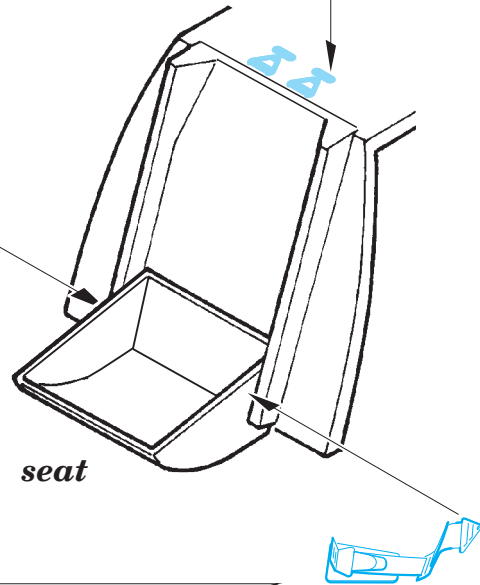

Seatbelts Luftwaffe WWII fighters STEEL

eduard

SS582

detail set for 1/72 kit • sada detailů pro stavebnici 1/72

- APPLY EXPRESS MASK AND PAINT BEFORE GLUING
  POUŽIT EXPRESS MASK NABARVIT PŘED SLEPENÍM
- SYMMETRICAL ASSEMBLY
  SYMETRICKÁ MONTÁŽ
- REMOVE
  ODSTRANIT
- GRIND
  OBROUSIT
- DRILL HOLE
  VRTAT OTVOR
- BEND
  OHNOUT
- OPTION
  VOLBA
- REPLACE
  NAHRADIT
- **1** COLORED ETCHED PARTS
  LEPTANÉ BAREVNÉ DÍLY
- **1** ETCHED PARTS
  LEPTANÉ NEBAREVNÉ DÍLY
- **1** ORIGINAL KIT PARTS
  PŮVODNÍ DÍLY STAVEBNICE

ORIGINAL KIT PARTS
PŮVODNÍ DÍLY STAVEBNICE

PHOTO-ETCHED PARTS
LEPTANÉ DÍLY

PARTS TO BE REMOVED
DÍLY K ODSTRANĚNÍ

FILL
TMELIT

Bf 109