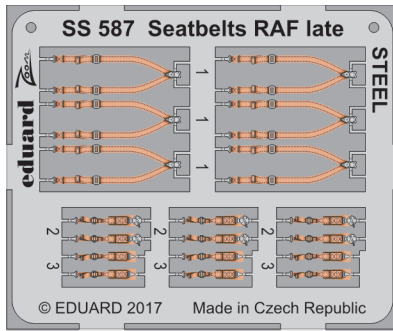

Seatbelts RAF late STEEL

SS587

1/72 scale detail set • sada detailů pro model 1/72

- APPLY EXPRESS MASK AND PAINT BEFORE GLUING
POUŽIT EXPRESS MASK NABARVIT PŘED SLEPENÍM
- SYMMETRICAL ASSEMBLY
SYMETRICKÁ MONTÁŽ
- REMOVE
ODSTRANIT
- GRIND
OBROUSIT
- DRILL HOLE
VRTAT OTVOR
- BEND
OHNOUT
- OPTION
VOLBA
- REPLACE
NAHRADIT
- 1** COLORED ETCHED PARTS
LEPTANÉ BAREVNÉ DÍLY
- 1** ETCHED PARTS
LEPTANÉ NEBAREVNÉ DÍLY
- 1** ORIGINAL KIT PARTS
PŮVODNÍ DÍLY STAVEBNICE

ORIGINAL KIT PARTS
PŮVODNÍ DÍLY STAVEBNICE

PHOTO-ETCHED PARTS
LEPTANÉ DÍLY

PARTS TO BE REMOVED
DÍLY K ODSTRANĚNÍ

FILL
TMELIT

6 pcs.