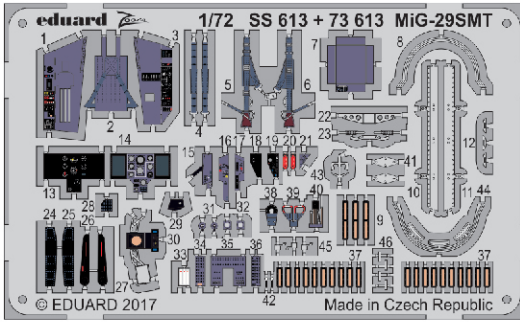

# MiG-29SMT 1/72

SS 613

detail set for 1/72 ZVEZDA kit • sada detailů pro stavebnici 1/72 ZVEZDA

- ★ APPLY EXPRESS MASK AND PAINT BEFORE GLUING  
POUŽIT EXPRESS MASK NABARVIT PŘED SLEPENÍM
- ☉ SYMMETRICAL ASSEMBLY  
SYMETRICKÁ MONTÁŽ
- ☐ REMOVE  
ODSTRANIT
- ☒ GRIND  
OBROUSIT
- ☑ DRILL HOLE  
VRTAT OTVOR
- ☒ BEND  
OHNOUT
- ☑ OPTION  
VOLBA
- ☒ REPLACE  
NAHRADIT
- 1 COLORED ETCHED PARTS  
LEPTANÉ BAREVNÉ DÍLY
- 1 ETCHED PARTS  
LEPTANÉ NEBAREVNÉ DÍLY
- 1 ORIGINAL KIT PARTS  
PŮVODNÍ DÍLY STAVEBNICE

ORIGINAL KIT PARTS  
PŮVODNÍ DÍLY STAVEBNICE

PHOTO-ETCHED PARTS  
LEPTANÉ DÍLY

PARTS TO BE REMOVED  
DÍLY K ODSTRANĚNÍ

FILL  
TMELIT