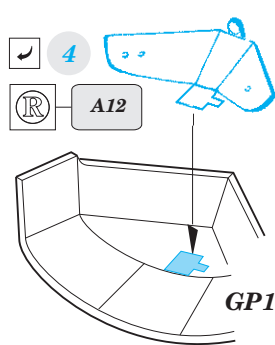

SEE YOUR REFERENCES