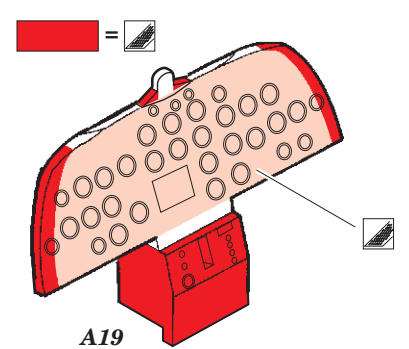

SEE YOUR REFERENCES