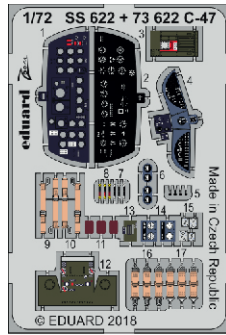

# C-47 1/72

eduard

**SS 622**

**1/72**

detail set for 1/72 HOBBY BOSS kit • sada detailů pro stavebnici 1/72 HOBBY BOSS

- APPLY EXPRESS MASK AND PAINT BEFORE GLUING  
POUŽIT EXPRESS MASK NABARVIT PŘED SLEPENÍM
- SYMMETRICAL ASSEMBLY  
SYMETRICKÁ MONTÁŽ
- REMOVE  
ODSTRANIT
- GRIND  
OBROUSIT
- DRILL HOLE  
VRTAT OTVOR
- BEND  
OHNOUT
- OPTION  
VOLBA
- REPLACE  
NAHRADIT
- 1** COLORED ETCHED PARTS  
LEPTANÉ BAREVNÉ DÍLY
- 1** ETCHED PARTS  
LEPTANÉ NEBAREVNÉ DÍLY
- 1** ORIGINAL KIT PARTS  
PŮVODNÍ DÍLY STAVEBNICE

ORIGINAL KIT PARTS  
PŮVODNÍ DÍLY STAVEBNICE

PHOTO-ETCHED PARTS  
LEPTANÉ DÍLY

PARTS TO BE REMOVED  
DÍLY K ODSTRANĚNÍ

FILL  
TMELIT