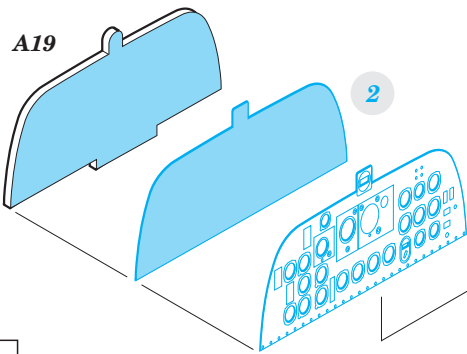

SEE YOUR REFERENCES