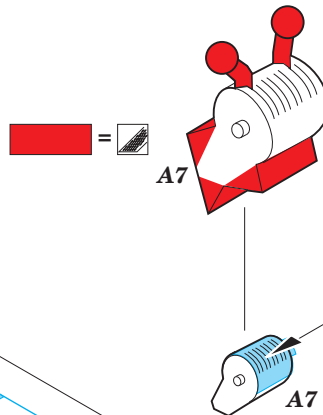

SEE YOUR REFERENCES