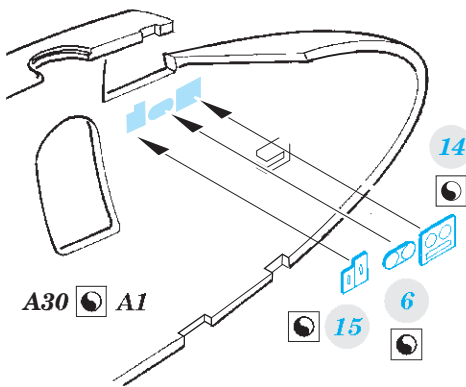

SEE YOUR REFERENCES