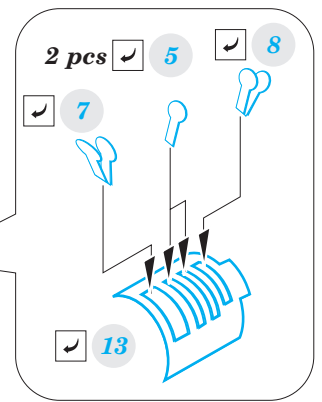

SEE YOUR REFERENCES