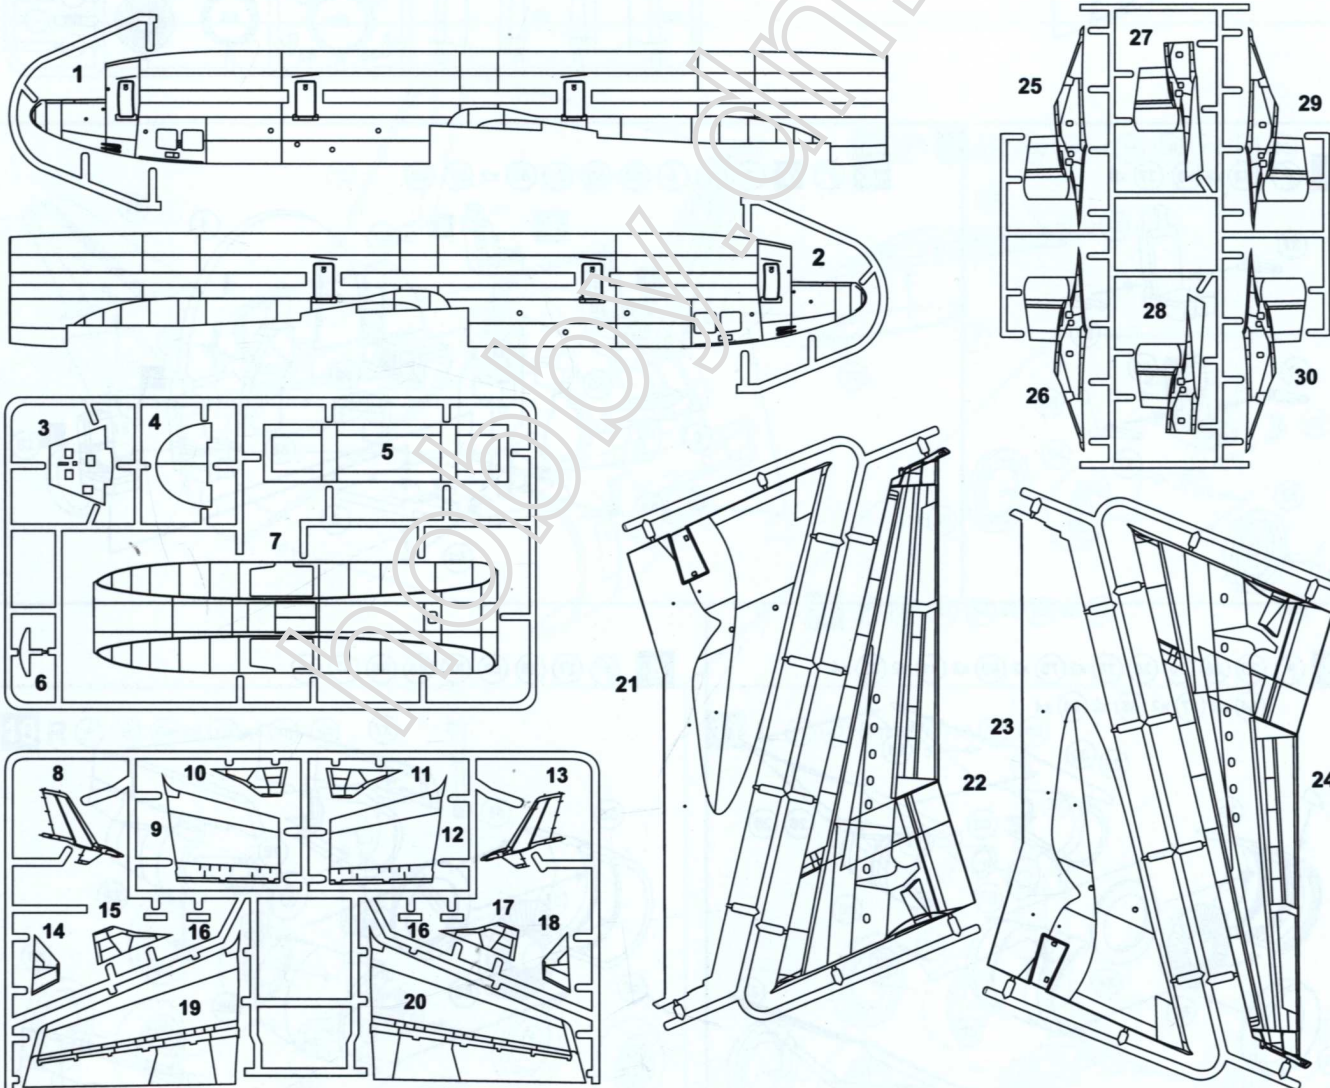

Пассажирский авиалайнер MD-11 KLM Civil Airliner MD-11 KLM

1:144

McDonnell Douglas MD-11 — широкофюзеляжный авиалайнер средней и дальней протяжённости полётов и является, по сути, сильно доработанной, немного удлинённой версией с более мощными двигателями.

Самолёт совершил свой первый полёт 10 января 1990 года. За всё время производства было изготовлено двести машин. MD-11 в настоящее время эксплуатируется только в грузовом варианте.

- Экипаж: два человека
- Количество пассажиров до 410.
- Максимальная рейсовая скорость: 945 км/ч (на высоте 9450 м)
- Крейсерская скорость: 876 км/ч (на высоте 12 600 м)
- Размах крыла: 51,77 м
- Максимальная длина: 61,24 м
- Максимальная высота: 17,6 м

The **MD-11** is a medium- to long-range widebody airliner, with two engines mounted on underwing pylons and a third engine at the base of the vertical stabilizer. It is based on the DC-10, but features a stretched fuselage, increased wingspan with winglets, refined airfoils on the wing and tailplane, new engines and increased use of composites.

9 36 43 54 x2 55 x2 63

10 R 35 54 x4 55 x4 56 58

11 L 47 54 x4 55 x4 57 60

12 2 7 8 1 2 5 7 69 35

13 3 5 6 12 34 89

14 9 10 11 13 34 48 64 65 66 72

73 74 75 92 93

EASTERN
ВОСТОЧНЫЙ ЭКСПРЕСС
EXPRESS