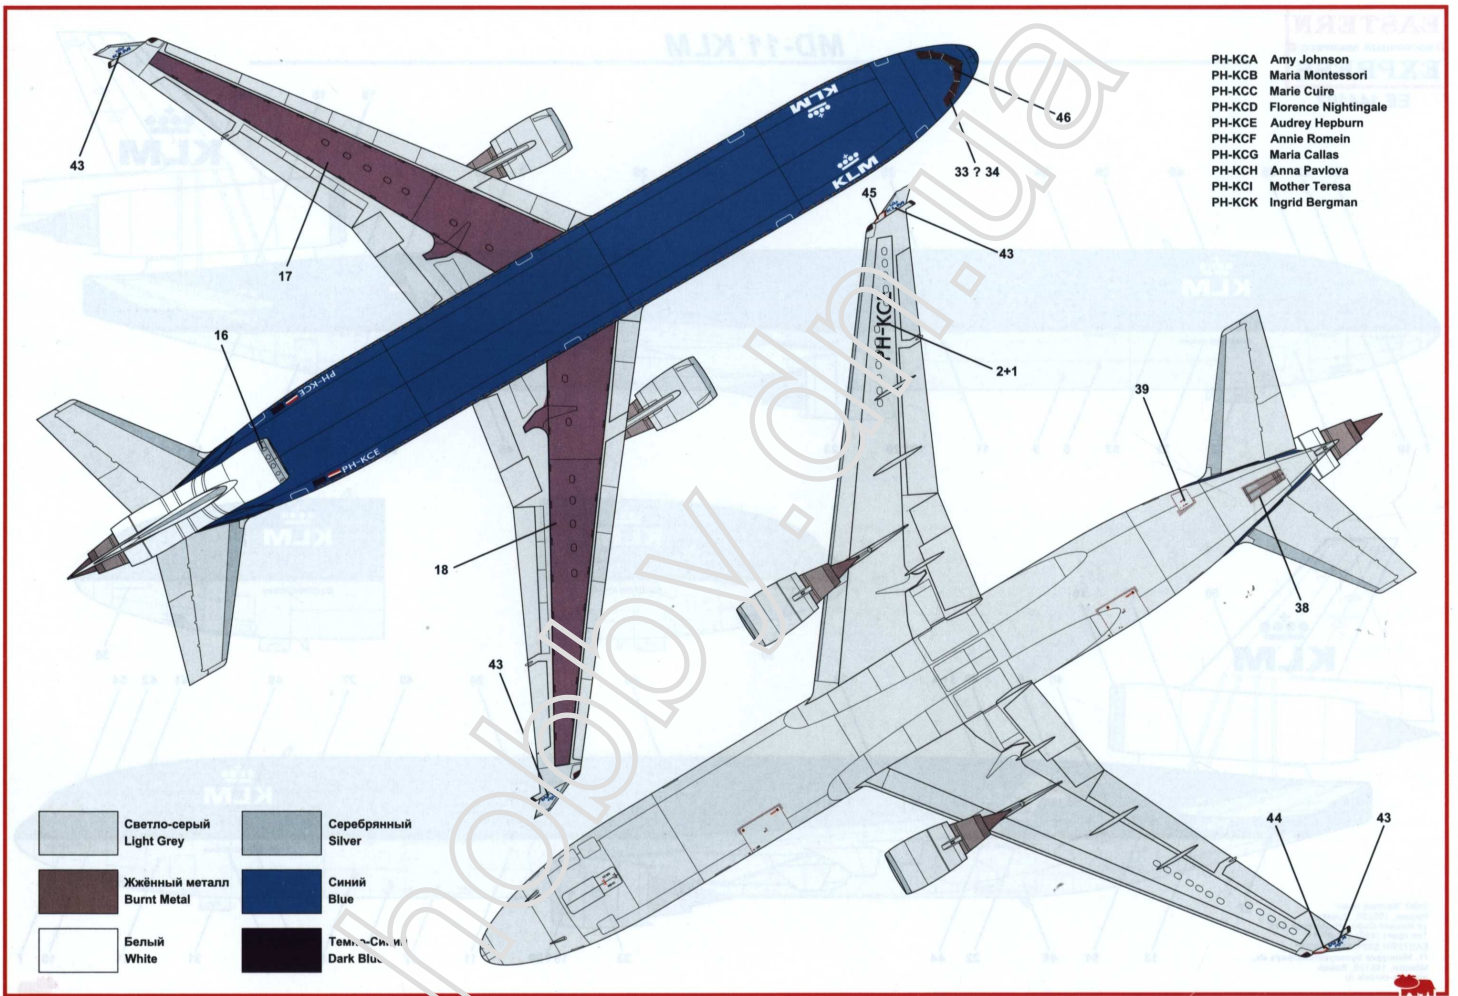

- PH-KCA Amy Johnson
- PH-KCB Maria Montessori
- PH-KCC Marie Cuire
- PH-KCD Florence Nightingale
- PH-KCE Audrey Hepburn
- PH-KCF Annie Romein
- PH-KCG Maria Callas
- PH-KCH Anna Pavlova
- PH-KCI Mother Teresa
- PH-KCK Ingrid Bergman

	Светло-серый Light Grey		Серебряный Silver
	Жжённый металл Burnt Metal		Синий Blue
	Белый White		Тёмно-синий Dark Blue