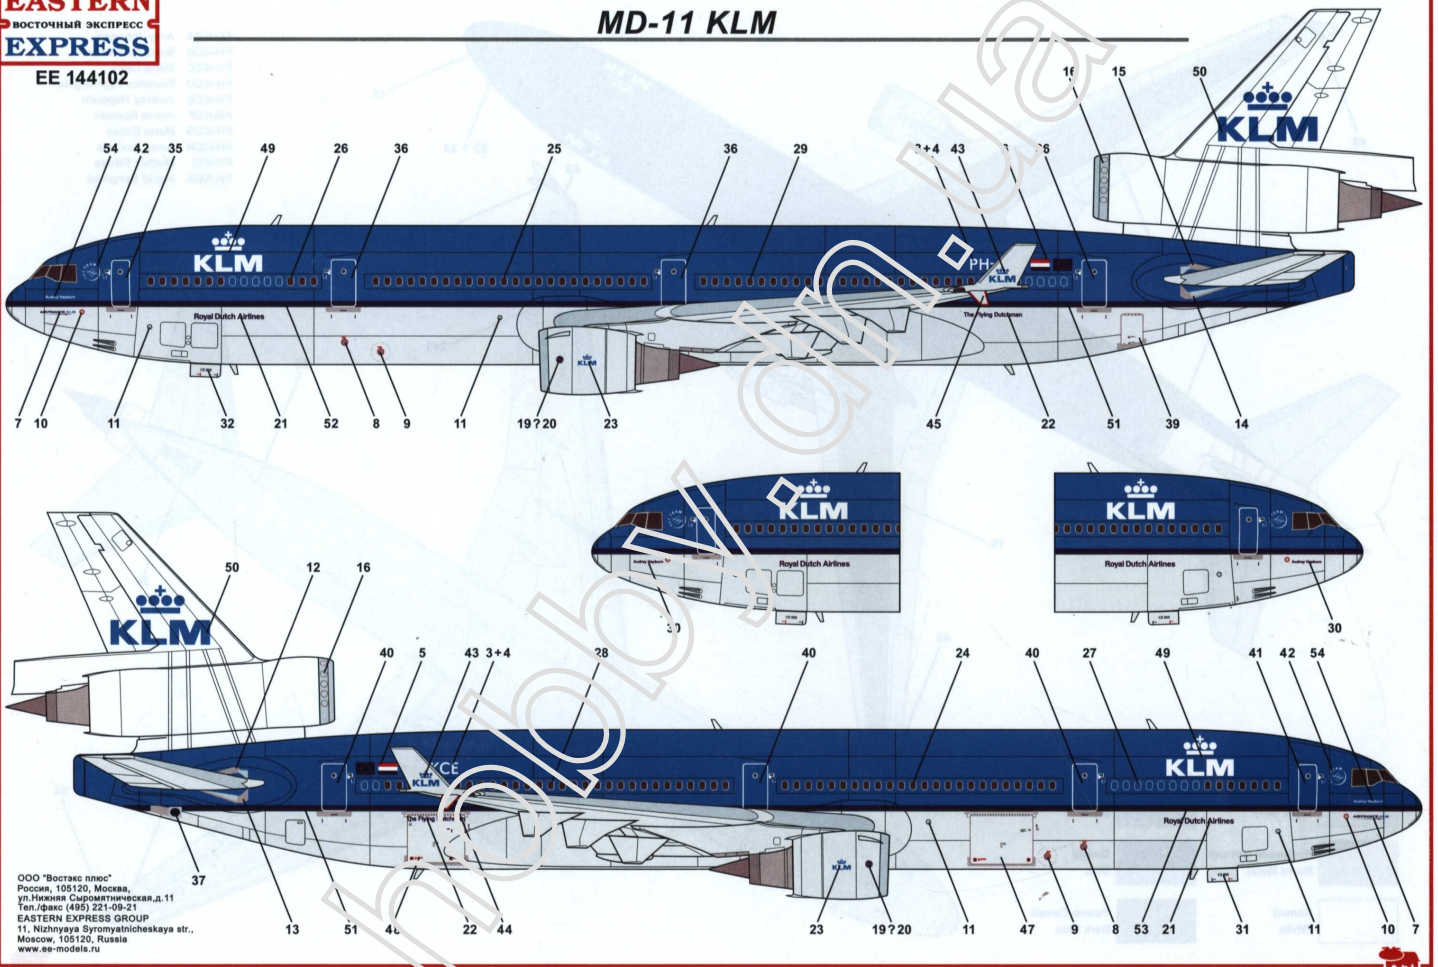

EASTERN
ВОСТОЧНЫЙ ЭКСПРЕСС
EXPRESS

EE 144102

MD-11 KLM