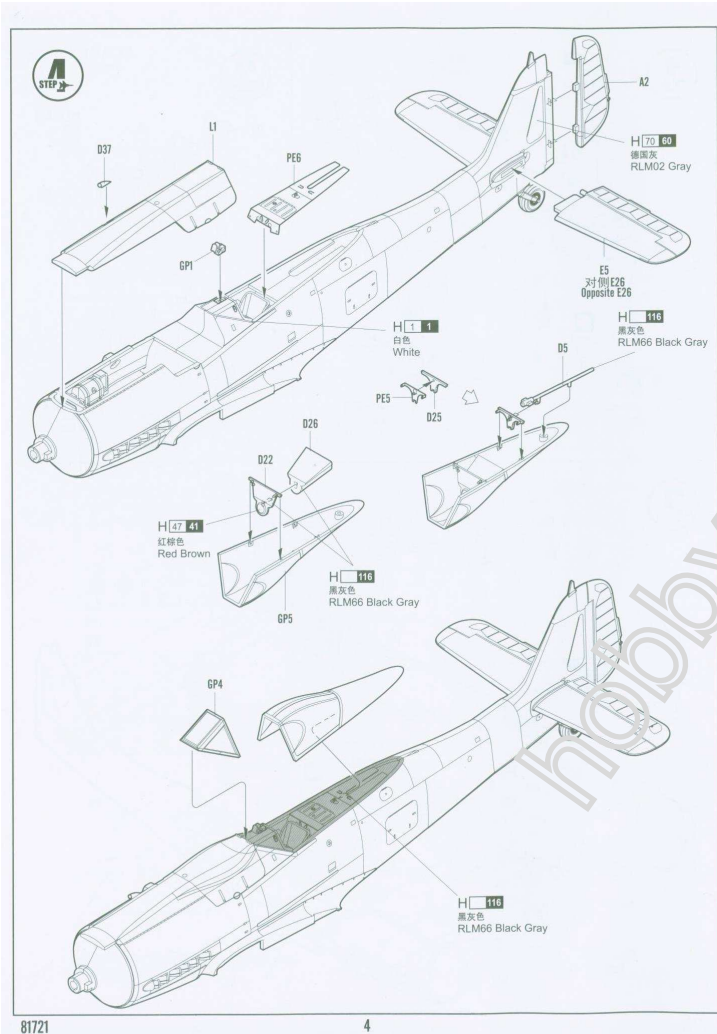

部品图
Parts

不用的部件: D17 E9 PE2 WB1 WB2 WB8 WB9 WB10
Unused parts

WA2 + WA3
制作四组
Make four

WB3 + WB7

制作四组
Make four

Germany, Stab JG 26, Flensburg airfield, Fw 190D-13, 10 (W.Nr.836017).

Color	Mr.Hobby	Vallejo	Model Master	Tamiya	Humbrol	Color	Mr.Hobby	Vallejo	Model Master	Tamiya	Humbrol
A 胎黑色 Tyre Black	H[77] 137	--	--	--	--	H 透明红 Clear Red	H[90] 47	934	--	X27	--
B 黑铁色 Steel	H[18] 28	864	1402	--	--	I 浅绿色 RLM82 Light Green	H[] 422	823	--	--	--
C 德国灰 RLM82 Gray	H[70] 60	869	--	XF22	--	J 绿色 Green	H[6] 6	969	2716	X5	3
D 浅兰色 RLM76 Light Blue	H[] 117	907	1731	--	--	K 黑绿色 RLM70 Black-Green	H[] 125	--	--	--	--
E 灰紫色 RLM75 Gray Violet	H[69] 37	--	--	--	--	L 黑色 Black	H[2] 2	861	1747	X1	21
F 白色 White	H[1] 1	842	1745	X2	22	M 深绿色 RLM83 Dark Green	H[] 123	892	--	--	--
G 透明绿 Clear Green	H[94] --	--	--	--	--	N 银色 Silver	H[8] 8	997	1546	X11	11