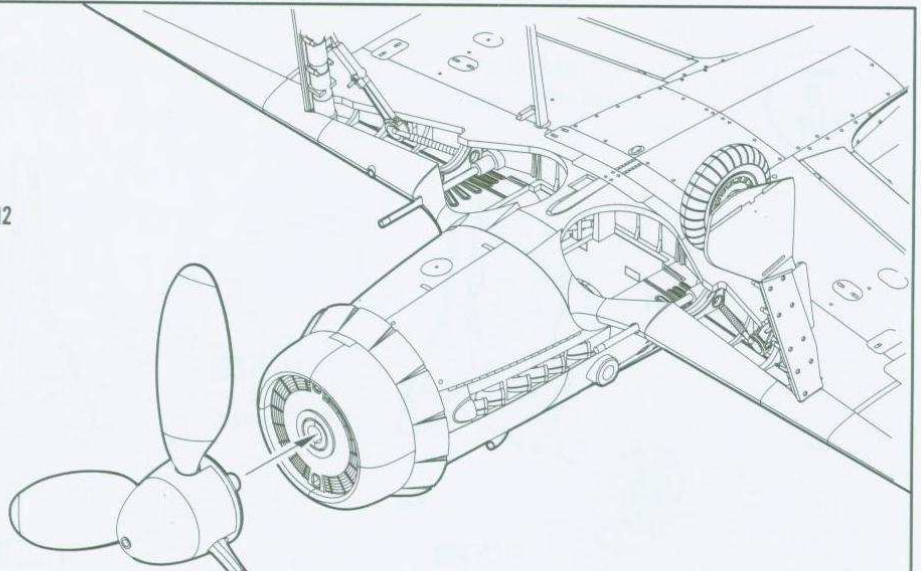

部品图
Parts

不用的部件: D17 E9 PE2 WB1 WB2 WB8 WB9 WB10
Unused parts

WA2 + WA3
制作四组
Make four

WB3 + WB7

制作四组
Make four

Germany, Stab JG 26, Flensburg airfield, Fw 190D-13, 10 (W.Nr.836017).

Color	Mr.Hobby	Vallejo	Model Master	Tamiya	Humbrol	Color	Mr.Hobby	Vallejo	Model Master	Tamiya	Humbrol
A 胎黑色 Tyre Black	H[77] 137	--	--	--	--	H 透明红 Clear Red	H[90] 47	934	--	X27	--
B 黑铁色 Steel	H[18] 28	864	1402	--	--	I 浅绿色 RLM82 Light Green	H[] 422	823	--	--	--
C 德国灰 RLM82 Gray	H[70] 60	869	--	XF22	--	J 绿色 Green	H[6] 6	969	2716	X5	3
D 浅兰色 RLM76 Light Blue	H[] 117	907	1731	--	--	K 黑绿色 RLM70 Black-Green	H[] 125	--	--	--	--
E 灰紫色 RLM75 Gray Violet	H[69] 37	--	--	--	--	L 黑色 Black	H[2] 2	861	1747	X1	21
F 白色 White	H[1] 1	842	1745	X2	22	M 深绿色 RLM83 Dark Green	H[] 123	892	--	--	--
G 透明绿 Clear Green	H[94] --	--	--	--	--	N 银色 Silver	H[8] 8	997	1546	X11	11