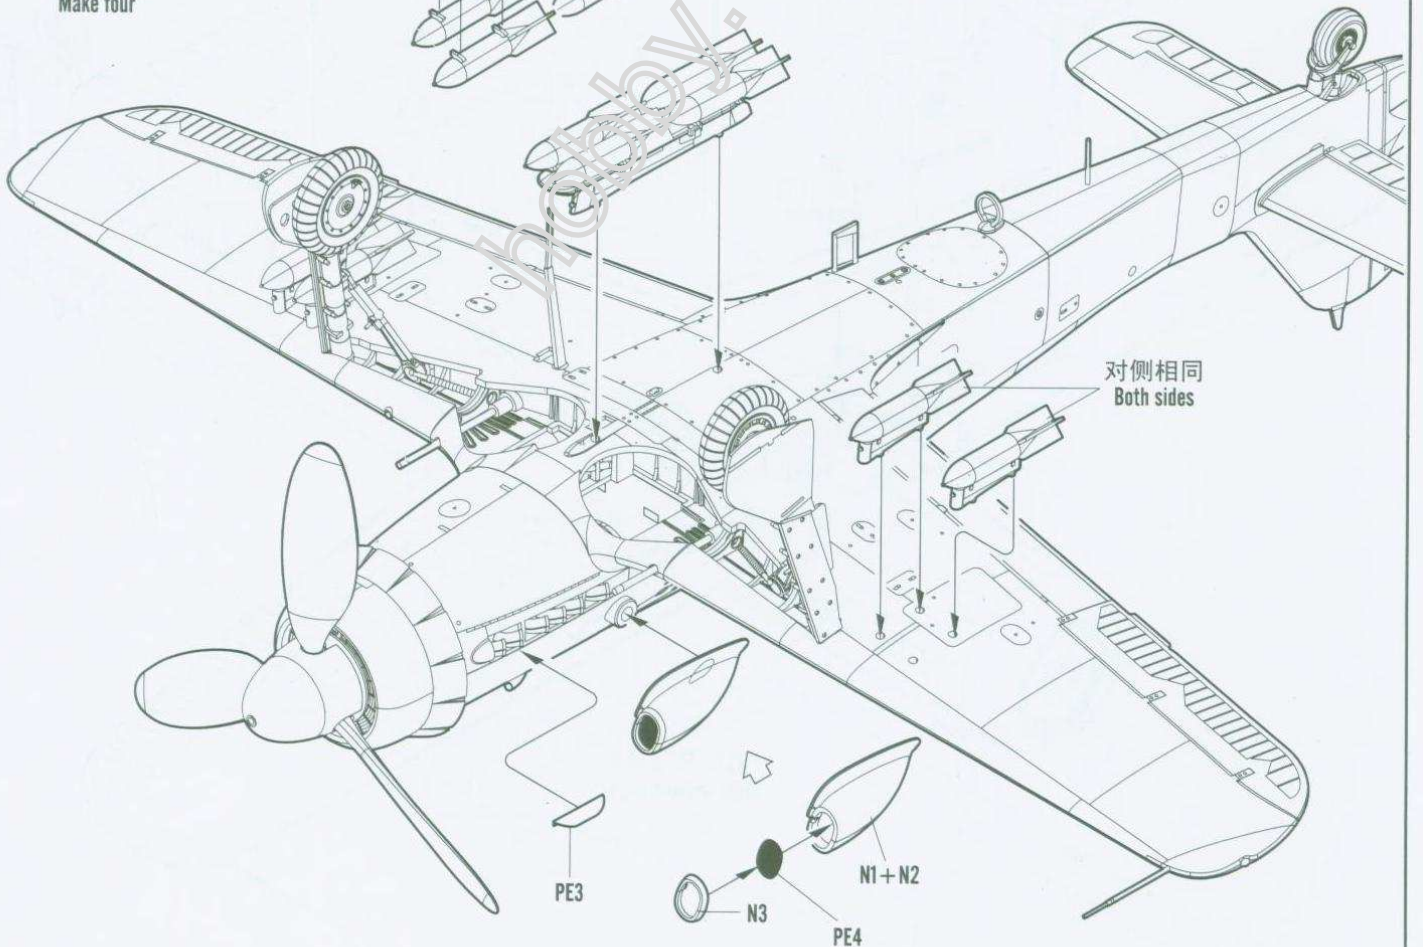

部品图
Parts

不用的部件: D17 E9 PE2 WB1 WB2 WB8 WB9 WB10
Unused parts

WA2 + WA3
制作四组
Make four

WB3 + WB7

制作四组
Make four

Germany, Stab JG 26, Flensburg airfield, Fw 190D-13, 10 (W.Nr.836017).

Color	Mr.Hobby	Vallejo	Model Master	Tamiya	Humbrol	Color	Mr.Hobby	Vallejo	Model Master	Tamiya	Humbrol
A 胎黑色 Tyre Black	H[77] 137	--	--	--	--	H 透明红 Clear Red	H[90] 47	934	--	X27	--
B 黑铁色 Steel	H[18] 28	864	1402	--	--	I 浅绿色 RLM82 Light Green	H[] 422	823	--	--	--
C 德国灰 RLM82 Gray	H[70] 60	869	--	XF22	--	J 绿色 Green	H[6] 6	969	2716	X5	3
D 浅兰色 RLM76 Light Blue	H[] 117	907	1731	--	--	K 黑绿色 RLM70 Black-Green	H[] 125	--	--	--	--
E 灰紫色 RLM75 Gray Violet	H[69] 37	--	--	--	--	L 黑色 Black	H[2] 2	861	1747	X1	21
F 白色 White	H[1] 1	842	1745	X2	22	M 深绿色 RLM83 Dark Green	H[] 123	892	--	--	--
G 透明绿 Clear Green	H[94] --	--	--	--	--	N 银色 Silver	H[8] 8	997	1546	X11	11