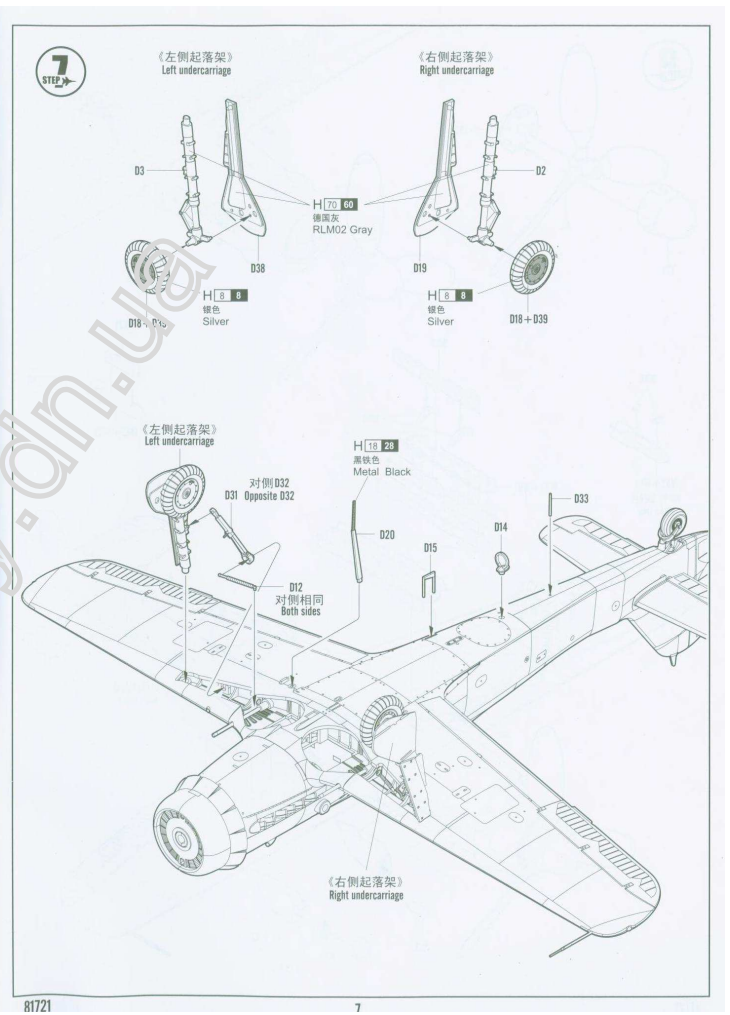

部品图
Parts

不用的部件: D17 E9 PE2 WB1 WB2 WB8 WB9 WB10
Unused parts

WA2 + WA3
制作四组
Make four

WB3 + WB7

制作四组
Make four

Germany, Stab JG 26, Flensburg airfield, Fw 190D-13, 10 (W.Nr.836017).

Color	Mr.Hobby	Vallejo	Model Master	Tamiya	Humbrol	Color	Mr.Hobby	Vallejo	Model Master	Tamiya	Humbrol
A 胎黑色 Tyre Black	H[77] 137	--	--	--	--	H 透明红 Clear Red	H[90] 47	934	--	X27	--
B 黑铁色 Steel	H[18] 28	864	1402	--	--	I 浅绿色 RLM82 Light Green	H[] 422	823	--	--	--
C 德国灰 RLM82 Gray	H[70] 60	869	--	XF22	--	J 绿色 Green	H[6] 6	969	2716	X5	3
D 浅兰色 RLM76 Light Blue	H[] 117	907	1731	--	--	K 黑绿色 RLM70 Black-Green	H[] 125	--	--	--	--
E 灰紫色 RLM75 Gray Violet	H[69] 37	--	--	--	--	L 黑色 Black	H[2] 2	861	1747	X1	21
F 白色 White	H[1] 1	842	1745	X2	22	M 深绿色 RLM83 Dark Green	H[] 123	892	--	--	--
G 透明绿 Clear Green	H[94] --	--	--	--	--	N 银色 Silver	H[8] 8	997	1546	X11	11