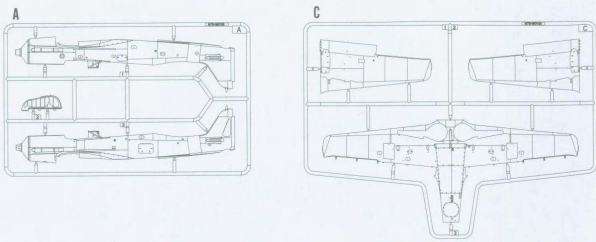

部品图
Parts

不用的部件: D17 E9 PE2 WB1 WB2 WB8 WB9 WB10
Unused parts

WA2 + WA3
制作四组
Make four

WB3 + WB7

制作四组
Make four

Germany, Stab JG 26, Flensburg airfield, Fw 190D-13, 10 (W.Nr.836017).

Color	Mr.Hobby	Vallejo	Model Master	Tamiya	Humbrol	Color	Mr.Hobby	Vallejo	Model Master	Tamiya	Humbrol
A 胎黑色 Tyre Black	H[77] 137	--	--	--	--	H 透明红 Clear Red	H[90] 47	934	--	X27	--
B 黑铁色 Steel	H[18] 28	864	1402	--	--	I 浅绿色 RLM82 Light Green	H[] 422	823	--	--	--
C 德国灰 RLM82 Gray	H[70] 60	869	--	XF22	--	J 绿色 Green	H[6] 6	969	2716	X5	3
D 浅兰色 RLM76 Light Blue	H[] 117	907	1731	--	--	K 黑绿色 RLM70 Black-Green	H[] 125	--	--	--	--
E 灰紫色 RLM75 Gray Violet	H[69] 37	--	--	--	--	L 黑色 Black	H[2] 2	861	1747	X1	21
F 白色 White	H[1] 1	842	1745	X2	22	M 深绿色 RLM83 Dark Green	H[] 123	892	--	--	--
G 透明绿 Clear Green	H[94] --	--	--	--	--	N 银色 Silver	H[8] 8	997	1546	X11	11