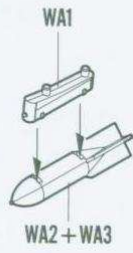

部品图
Parts

不用的部件: D17 E9 PE2 WB1 WB2 WB8 WB9 WB10
Unused parts

WA2 + WA3
制作四组
Make four

WB3 + WB7

制作四组
Make four

Germany, Stab JG 26, Flensburg airfield, Fw 190D-13, 10 (W.Nr.836017).

Color	Mr.Hobby	Vallejo	Model Master	Tamiya	Humbrol	Color	Mr.Hobby	Vallejo	Model Master	Tamiya	Humbrol
A 胎黑色 Tyre Black	H[77] 137	--	--	--	--	H 透明红 Clear Red	H[90] 47	934	--	X27	--
B 黑铁色 Steel	H[18] 28	864	1402	--	--	I 浅绿色 RLM82 Light Green	H[] 422	823	--	--	--
C 德国灰 RLM82 Gray	H[70] 60	869	--	XF22	--	J 绿色 Green	H[6] 6	969	2716	X5	3
D 浅兰色 RLM76 Light Blue	H[] 117	907	1731	--	--	K 黑绿色 RLM70 Black-Green	H[] 125	--	--	--	--
E 灰紫色 RLM75 Gray Violet	H[69] 37	--	--	--	--	L 黑色 Black	H[2] 2	861	1747	X1	21
F 白色 White	H[1] 1	842	1745	X2	22	M 深绿色 RLM83 Dark Green	H[] 123	892	--	--	--
G 透明绿 Clear Green	H[94] --	--	--	--	--	N 银色 Silver	H[8] 8	997	1546	X11	11