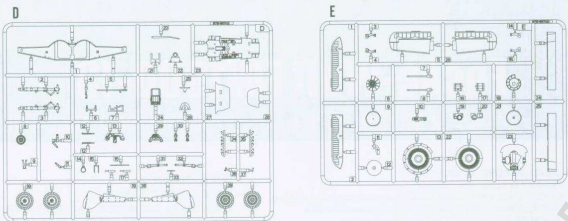

部品图
Parts

不用的部件: D17 E9 PE2 WB1 WB2 WB8 WB9 WB10
Unused parts

WA2 + WA3
制作四组
Make four

WB3 + WB7

制作四组
Make four

Germany, Stab JG 26, Flensburg airfield, Fw 190D-13, 10 (W.Nr.836017).

Color	Mr.Hobby	Vallejo	Model Master	Tamiya	Humbrol	Color	Mr.Hobby	Vallejo	Model Master	Tamiya	Humbrol
A 胎黑色 Tyre Black	H[77] 137	--	--	--	--	H 透明红 Clear Red	H[90] 47	934	--	X27	--
B 黑铁色 Steel	H[18] 28	864	1402	--	--	I 浅绿色 RLM82 Light Green	H[] 422	823	--	--	--
C 德国灰 RLM82 Gray	H[70] 60	869	--	XF22	--	J 绿色 Green	H[6] 6	969	2716	X5	3
D 浅兰色 RLM76 Light Blue	H[] 117	907	1731	--	--	K 黑绿色 RLM70 Black-Green	H[] 125	--	--	--	--
E 灰紫色 RLM75 Gray Violet	H[69] 37	--	--	--	--	L 黑色 Black	H[2] 2	861	1747	X1	21
F 白色 White	H[1] 1	842	1745	X2	22	M 深绿色 RLM83 Dark Green	H[] 123	892	--	--	--
G 透明绿 Clear Green	H[94] --	--	--	--	--	N 银色 Silver	H[8] 8	997	1546	X11	11