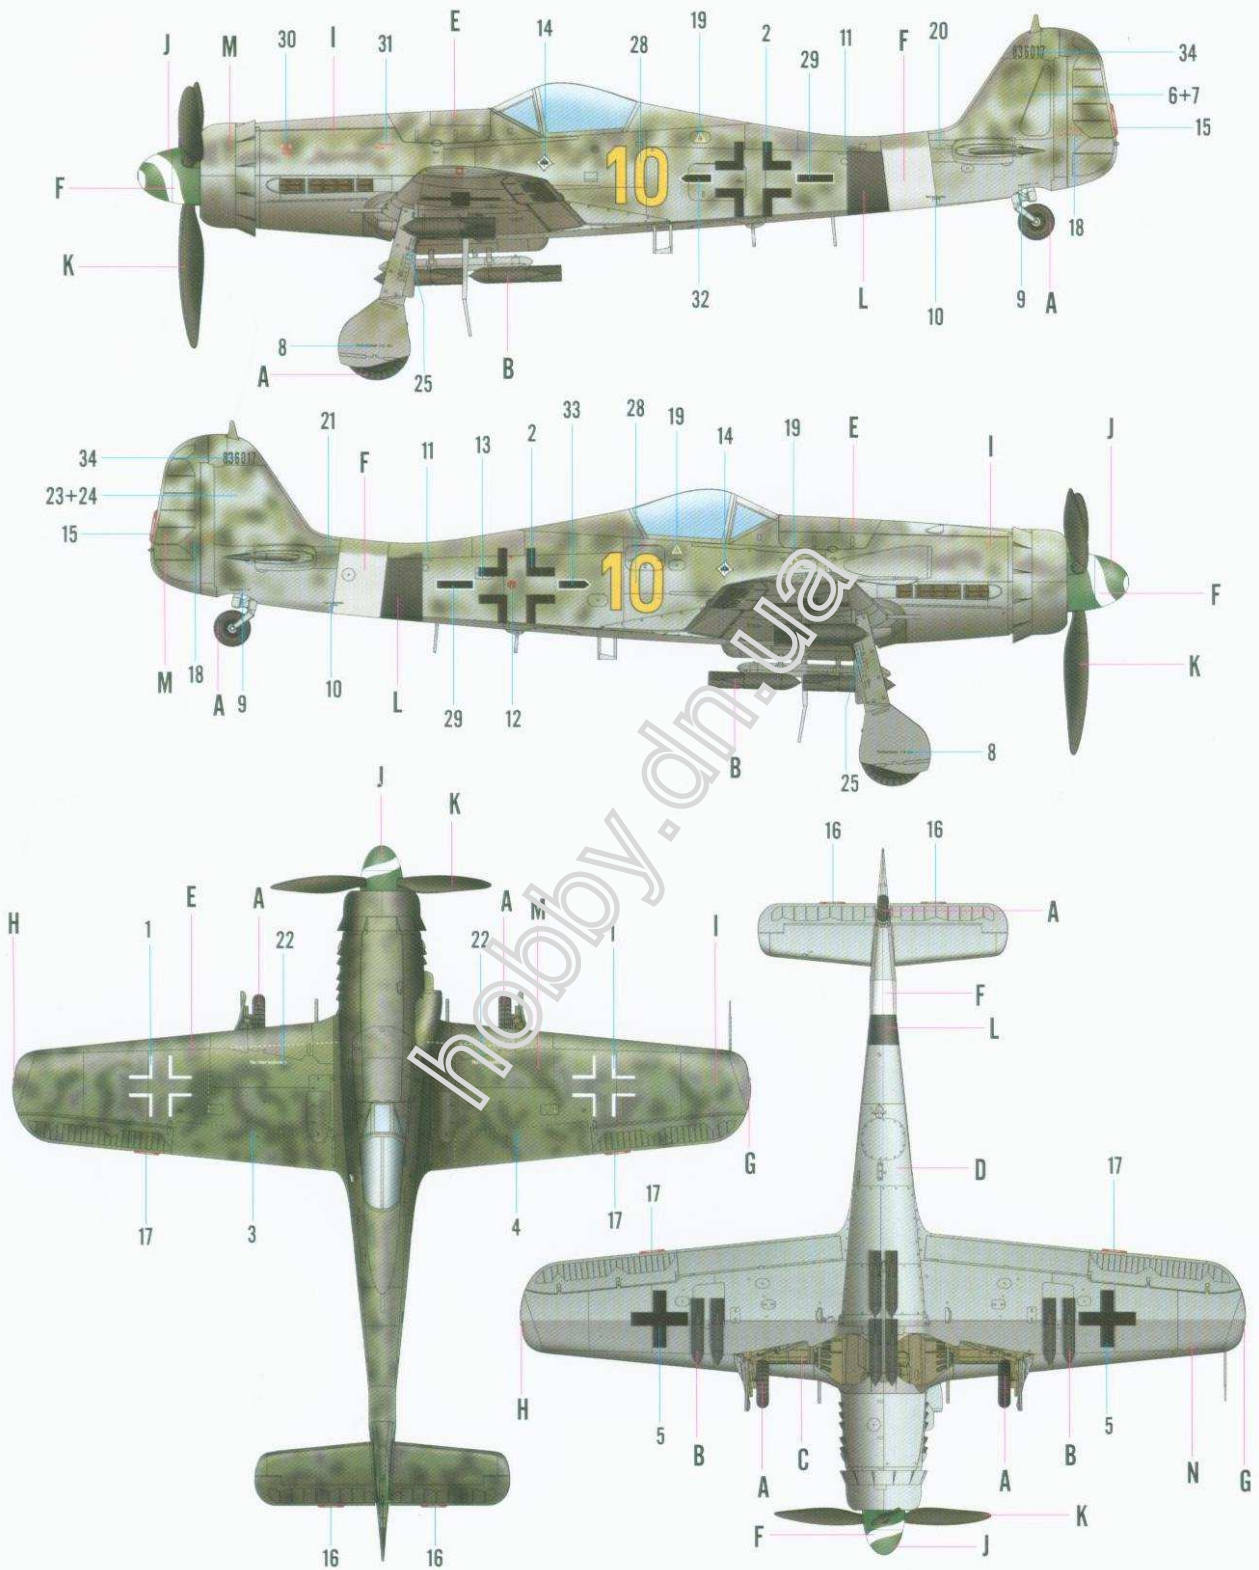

部品图
Parts

不用的部件: D17 E9 PE2 WB1 WB2 WB8 WB9 WB10
Unused parts

WA2 + WA3
制作四组
Make four

WB3 + WB7

制作四组
Make four

Germany, Stab JG 26, Flensburg airfield, Fw 190D-13, 10 (W.Nr.836017).

Color	Mr.Hobby	Vallejo	Model Master	Tamiya	Humbrol	Color	Mr.Hobby	Vallejo	Model Master	Tamiya	Humbrol
A 胎黑色 Tyre Black	H[77] 137	--	--	--	--	H 透明红 Clear Red	H[90] 47	934	--	X27	--
B 黑铁色 Steel	H[18] 28	864	1402	--	--	I 浅绿色 RLM82 Light Green	H[] 422	823	--	--	--
C 德国灰 RLM82 Gray	H[70] 60	869	--	XF22	--	J 绿色 Green	H[6] 6	969	2716	X5	3
D 浅兰色 RLM76 Light Blue	H[] 117	907	1731	--	--	K 黑绿色 RLM70 Black-Green	H[] 125	--	--	--	--
E 灰紫色 RLM75 Gray Violet	H[69] 37	--	--	--	--	L 黑色 Black	H[2] 2	861	1747	X1	21
F 白色 White	H[1] 1	842	1745	X2	22	M 深绿色 RLM83 Dark Green	H[] 123	892	--	--	--
G 透明绿 Clear Green	H[94] --	--	--	--	--	N 银色 Silver	H[8] 8	997	1546	X11	11