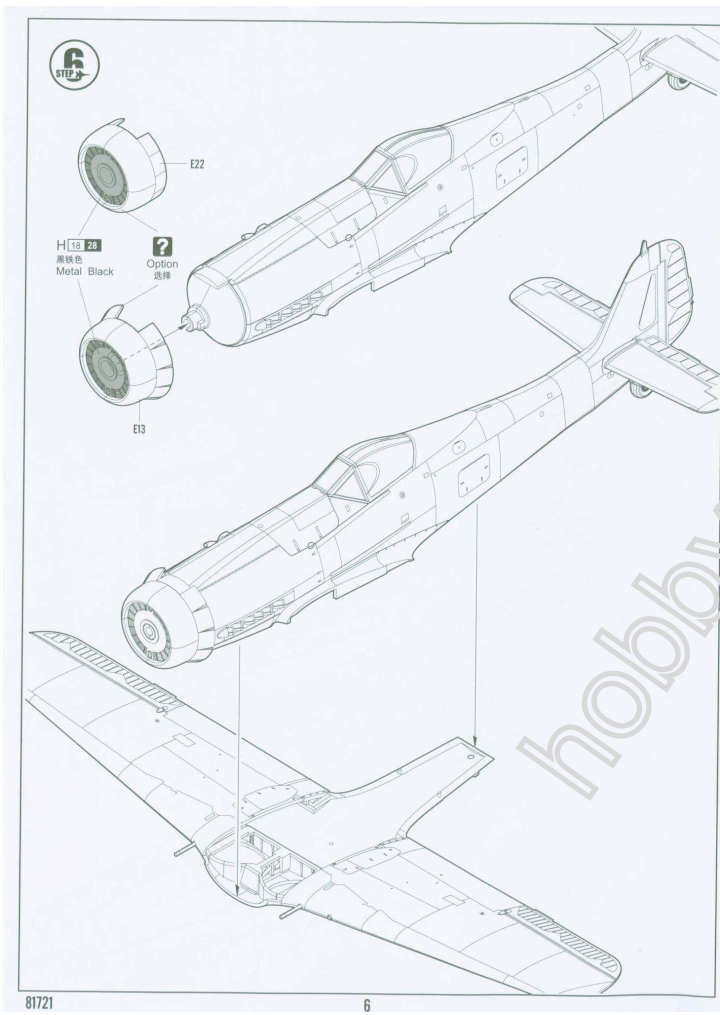

部品图
Parts

不用的部件: D17 E9 PE2 WB1 WB2 WB8 WB9 WB10
Unused parts

WA2 + WA3
制作四组
Make four

WB3 + WB7

制作四组
Make four

Germany, Stab JG 26, Flensburg airfield, Fw 190D-13, 10 (W.Nr.836017).

Color	Mr.Hobby	Vallejo	Model Master	Tamiya	Humbrol	Color	Mr.Hobby	Vallejo	Model Master	Tamiya	Humbrol
A 胎黑色 Tyre Black	H[77] 137	--	--	--	--	H 透明红 Clear Red	H[90] 47	934	--	X27	--
B 黑铁色 Steel	H[18] 28	864	1402	--	--	I 浅绿色 RLM82 Light Green	H[] 422	823	--	--	--
C 德国灰 RLM82 Gray	H[70] 60	869	--	XF22	--	J 绿色 Green	H[6] 6	969	2716	X5	3
D 浅兰色 RLM76 Light Blue	H[] 117	907	1731	--	--	K 黑绿色 RLM70 Black-Green	H[] 125	--	--	--	--
E 灰紫色 RLM75 Gray Violet	H[69] 37	--	--	--	--	L 黑色 Black	H[2] 2	861	1747	X1	21
F 白色 White	H[1] 1	842	1745	X2	22	M 深绿色 RLM83 Dark Green	H[] 123	892	--	--	--
G 透明绿 Clear Green	H[94] --	--	--	--	--	N 银色 Silver	H[8] 8	997	1546	X11	11