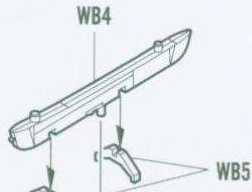

部品图
Parts

不用的部件: D17 E9 PE2 WB1 WB2 WB8 WB9 WB10
Unused parts

WA2 + WA3
制作四组
Make four

WB3 + WB7

制作四组
Make four

Germany, Stab JG 26, Flensburg airfield, Fw 190D-13, 10 (W.Nr.836017).

Color	Mr.Hobby	Vallejo	Model Master	Tamiya	Humbrol	Color	Mr.Hobby	Vallejo	Model Master	Tamiya	Humbrol
A 胎黑色 Tyre Black	H[77] 137	--	--	--	--	H 透明红 Clear Red	H[90] 47	934	--	X27	--
B 黑铁色 Steel	H[18] 28	864	1402	--	--	I 浅绿色 RLM82 Light Green	H[] 422	823	--	--	--
C 德国灰 RLM82 Gray	H[70] 60	869	--	XF22	--	J 绿色 Green	H[6] 6	969	2716	X5	3
D 浅兰色 RLM76 Light Blue	H[] 117	907	1731	--	--	K 黑绿色 RLM70 Black-Green	H[] 125	--	--	--	--
E 灰紫色 RLM75 Gray Violet	H[69] 37	--	--	--	--	L 黑色 Black	H[2] 2	861	1747	X1	21
F 白色 White	H[1] 1	842	1745	X2	22	M 深绿色 RLM83 Dark Green	H[] 123	892	--	--	--
G 透明绿 Clear Green	H[94] --	--	--	--	--	N 银色 Silver	H[8] 8	997	1546	X11	11