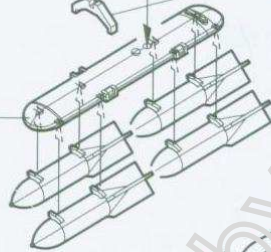

部品图
Parts

不用的部件: D17 E9 PE2 WB1 WB2 WB8 WB9 WB10
Unused parts

WA2 + WA3
制作四组
Make four

WB3 + WB7

制作四组
Make four

Germany, Stab JG 26, Flensburg airfield, Fw 190D-13, 10 (W.Nr.836017).

Color	Mr.Hobby	Vallejo	Model Master	Tamiya	Humbrol	Color	Mr.Hobby	Vallejo	Model Master	Tamiya	Humbrol
A 胎黑色 Tyre Black	H[77] 137	--	--	--	--	H 透明红 Clear Red	H[90] 47	934	--	X27	--
B 黑铁色 Steel	H[18] 28	864	1402	--	--	I 浅绿色 RLM82 Light Green	H[] 422	823	--	--	--
C 德国灰 RLM82 Gray	H[70] 60	869	--	XF22	--	J 绿色 Green	H[6] 6	969	2716	X5	3
D 浅兰色 RLM76 Light Blue	H[] 117	907	1731	--	--	K 黑绿色 RLM70 Black-Green	H[] 125	--	--	--	--
E 灰紫色 RLM75 Gray Violet	H[69] 37	--	--	--	--	L 黑色 Black	H[2] 2	861	1747	X1	21
F 白色 White	H[1] 1	842	1745	X2	22	M 深绿色 RLM83 Dark Green	H[] 123	892	--	--	--
G 透明绿 Clear Green	H[94] --	--	--	--	--	N 银色 Silver	H[8] 8	997	1546	X11	11