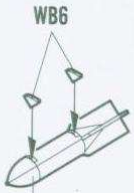

部品图
Parts

不用的部件: D17 E9 PE2 WB1 WB2 WB8 WB9 WB10
Unused parts

WA2 + WA3
制作四组
Make four

WB3 + WB7

制作四组
Make four

Germany, Stab JG 26, Flensburg airfield, Fw 190D-13, 10 (W.Nr.836017).

Color	Mr.Hobby	Vallejo	Model Master	Tamiya	Humbrol	Color	Mr.Hobby	Vallejo	Model Master	Tamiya	Humbrol
A 胎黑色 Tyre Black	H[77] 137	--	--	--	--	H 透明红 Clear Red	H[90] 47	934	--	X27	--
B 黑铁色 Steel	H[18] 28	864	1402	--	--	I 浅绿色 RLM82 Light Green	H[] 422	823	--	--	--
C 德国灰 RLM82 Gray	H[70] 60	869	--	XF22	--	J 绿色 Green	H[6] 6	969	2716	X5	3
D 浅兰色 RLM76 Light Blue	H[] 117	907	1731	--	--	K 黑绿色 RLM70 Black-Green	H[] 125	--	--	--	--
E 灰紫色 RLM75 Gray Violet	H[69] 37	--	--	--	--	L 黑色 Black	H[2] 2	861	1747	X1	21
F 白色 White	H[1] 1	842	1745	X2	22	M 深绿色 RLM83 Dark Green	H[] 123	892	--	--	--
G 透明绿 Clear Green	H[94] --	--	--	--	--	N 银色 Silver	H[8] 8	997	1546	X11	11