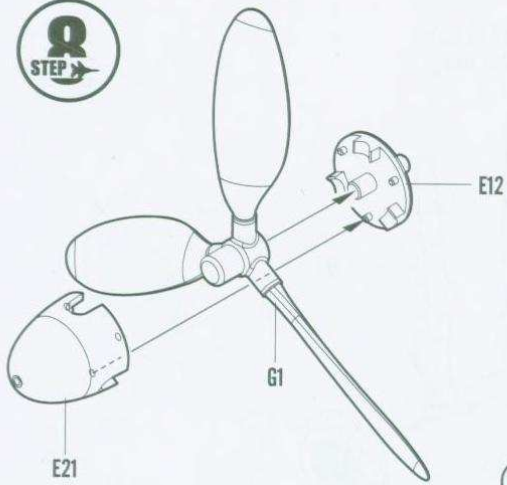

部品图
Parts

不用的部件: D17 E9 PE2 WB1 WB2 WB8 WB9 WB10
Unused parts

WA2 + WA3
制作四组
Make four

WB3 + WB7

制作四组
Make four

Germany, Stab JG 26, Flensburg airfield, Fw 190D-13, 10 (W.Nr.836017).

Color	Mr.Hobby	Vallejo	Model Master	Tamiya	Humbrol	Color	Mr.Hobby	Vallejo	Model Master	Tamiya	Humbrol
A 胎黑色 Tyre Black	H[77] 137	--	--	--	--	H 透明红 Clear Red	H[90] 47	934	--	X27	--
B 黑铁色 Steel	H[18] 28	864	1402	--	--	I 浅绿色 RLM82 Light Green	H[] 422	823	--	--	--
C 德国灰 RLM82 Gray	H[70] 60	869	--	XF22	--	J 绿色 Green	H[6] 6	969	2716	X5	3
D 浅兰色 RLM76 Light Blue	H[] 117	907	1731	--	--	K 黑绿色 RLM70 Black-Green	H[] 125	--	--	--	--
E 灰紫色 RLM75 Gray Violet	H[69] 37	--	--	--	--	L 黑色 Black	H[2] 2	861	1747	X1	21
F 白色 White	H[1] 1	842	1745	X2	22	M 深绿色 RLM83 Dark Green	H[] 123	892	--	--	--
G 透明绿 Clear Green	H[94] --	--	--	--	--	N 银色 Silver	H[8] 8	997	1546	X11	11