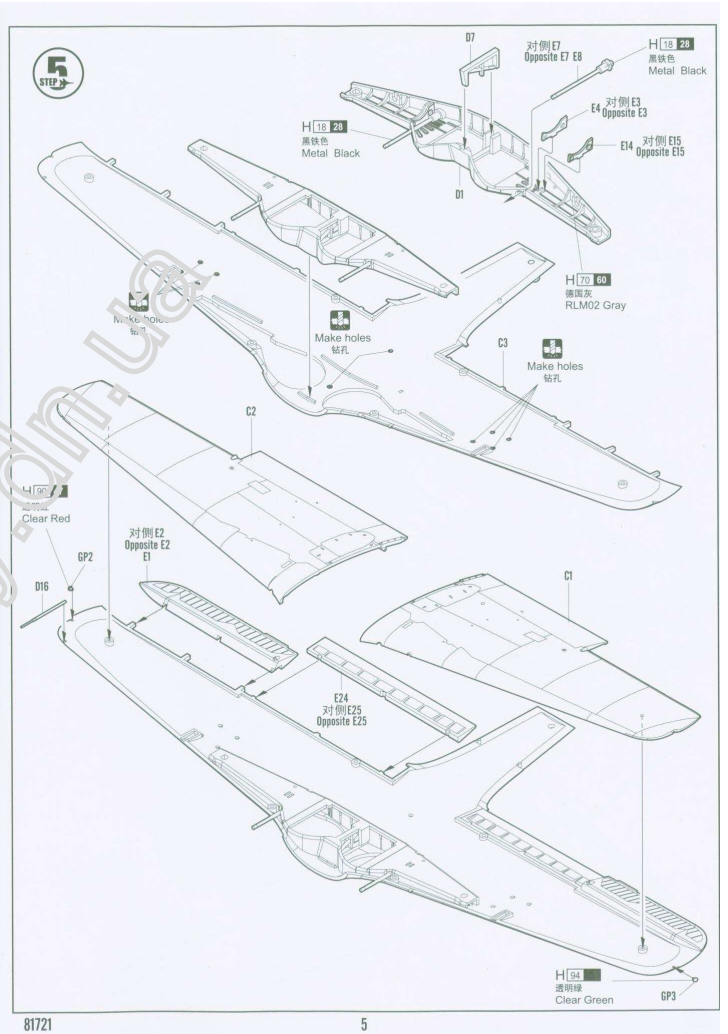

部品图
Parts

不用的部件: D17 E9 PE2 WB1 WB2 WB8 WB9 WB10
Unused parts

WA2 + WA3
制作四组
Make four

WB3 + WB7

制作四组
Make four

Germany, Stab JG 26, Flensburg airfield, Fw 190D-13, 10 (W.Nr.836017).

Color	Mr.Hobby	Vallejo	Model Master	Tamiya	Humbrol	Color	Mr.Hobby	Vallejo	Model Master	Tamiya	Humbrol
A 胎黑色 Tyre Black	H[77] 137	--	--	--	--	H 透明红 Clear Red	H[90] 47	934	--	X27	--
B 黑铁色 Steel	H[18] 28	864	1402	--	--	I 浅绿色 RLM82 Light Green	H[] 422	823	--	--	--
C 德国灰 RLM82 Gray	H[70] 60	869	--	XF22	--	J 绿色 Green	H[6] 6	969	2716	X5	3
D 浅兰色 RLM76 Light Blue	H[] 117	907	1731	--	--	K 黑绿色 RLM70 Black-Green	H[] 125	--	--	--	--
E 灰紫色 RLM75 Gray Violet	H[69] 37	--	--	--	--	L 黑色 Black	H[2] 2	861	1747	X1	21
F 白色 White	H[1] 1	842	1745	X2	22	M 深绿色 RLM83 Dark Green	H[] 123	892	--	--	--
G 透明绿 Clear Green	H[94] --	--	--	--	--	N 银色 Silver	H[8] 8	997	1546	X11	11