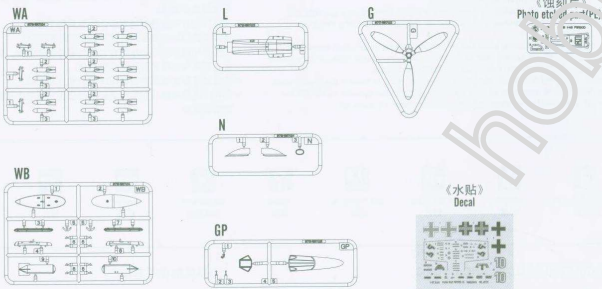

部品图
Parts

不用的部件: D17 E9 PE2 WB1 WB2 WB8 WB9 WB10
Unused parts

WA2 + WA3
制作四组
Make four

WB3 + WB7

制作四组
Make four

Germany, Stab JG 26, Flensburg airfield, Fw 190D-13, 10 (W.Nr.836017).

Color	Mr.Hobby	Vallejo	Model Master	Tamiya	Humbrol	Color	Mr.Hobby	Vallejo	Model Master	Tamiya	Humbrol
A 胎黑色 Tyre Black	H[77] 137	--	--	--	--	H 透明红 Clear Red	H[90] 47	934	--	X27	--
B 黑铁色 Steel	H[18] 28	864	1402	--	--	I 浅绿色 RLM82 Light Green	H[] 422	823	--	--	--
C 德国灰 RLM82 Gray	H[70] 60	869	--	XF22	--	J 绿色 Green	H[6] 6	969	2716	X5	3
D 浅兰色 RLM76 Light Blue	H[] 117	907	1731	--	--	K 黑绿色 RLM70 Black-Green	H[] 125	--	--	--	--
E 灰紫色 RLM75 Gray Violet	H[69] 37	--	--	--	--	L 黑色 Black	H[2] 2	861	1747	X1	21
F 白色 White	H[1] 1	842	1745	X2	22	M 深绿色 RLM83 Dark Green	H[] 123	892	--	--	--
G 透明绿 Clear Green	H[94] --	--	--	--	--	N 银色 Silver	H[8] 8	997	1546	X11	11