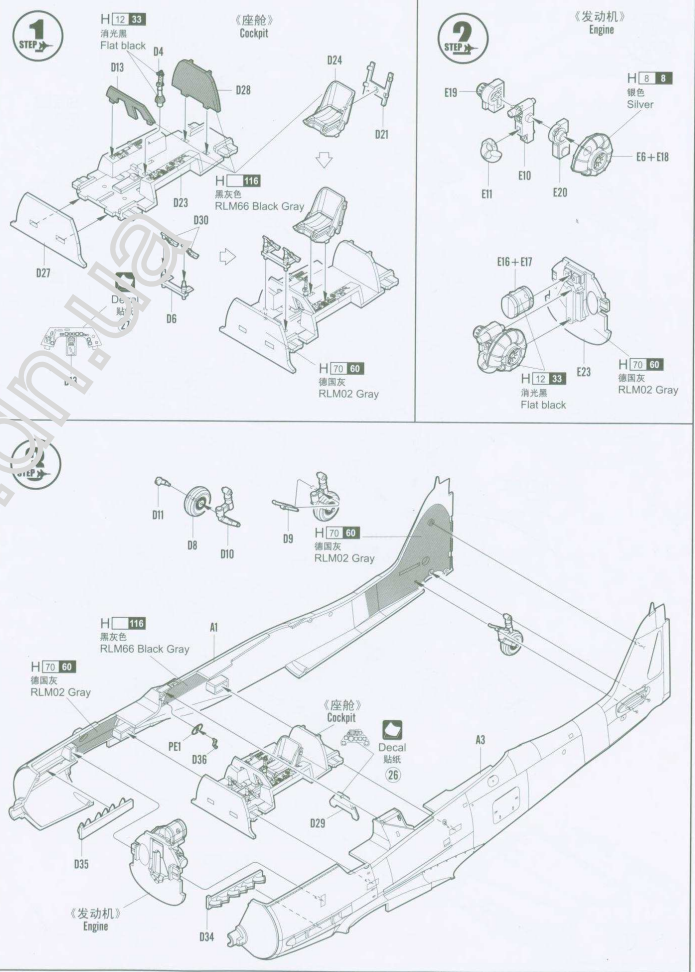

部品图
Parts

不用的部件: D17 E9 PE2 WB1 WB2 WB8 WB9 WB10
Unused parts

WA2 + WA3
制作四组
Make four

WB3 + WB7

制作四组
Make four

Germany, Stab JG 26, Flensburg airfield, Fw 190D-13, 10 (W.Nr.836017).

Color	Mr.Hobby	Vallejo	Model Master	Tamiya	Humbrol	Color	Mr.Hobby	Vallejo	Model Master	Tamiya	Humbrol
A 胎黑色 Tyre Black	H[77] 137	--	--	--	--	H 透明红 Clear Red	H[90] 47	934	--	X27	--
B 黑铁色 Steel	H[18] 28	864	1402	--	--	I 浅绿色 RLM82 Light Green	H[] 422	823	--	--	--
C 德国灰 RLM82 Gray	H[70] 60	869	--	XF22	--	J 绿色 Green	H[6] 6	969	2716	X5	3
D 浅兰色 RLM76 Light Blue	H[] 117	907	1731	--	--	K 黑绿色 RLM70 Black-Green	H[] 125	--	--	--	--
E 灰紫色 RLM75 Gray Violet	H[69] 37	--	--	--	--	L 黑色 Black	H[2] 2	861	1747	X1	21
F 白色 White	H[1] 1	842	1745	X2	22	M 深绿色 RLM83 Dark Green	H[] 123	892	--	--	--
G 透明绿 Clear Green	H[94] --	--	--	--	--	N 银色 Silver	H[8] 8	997	1546	X11	11