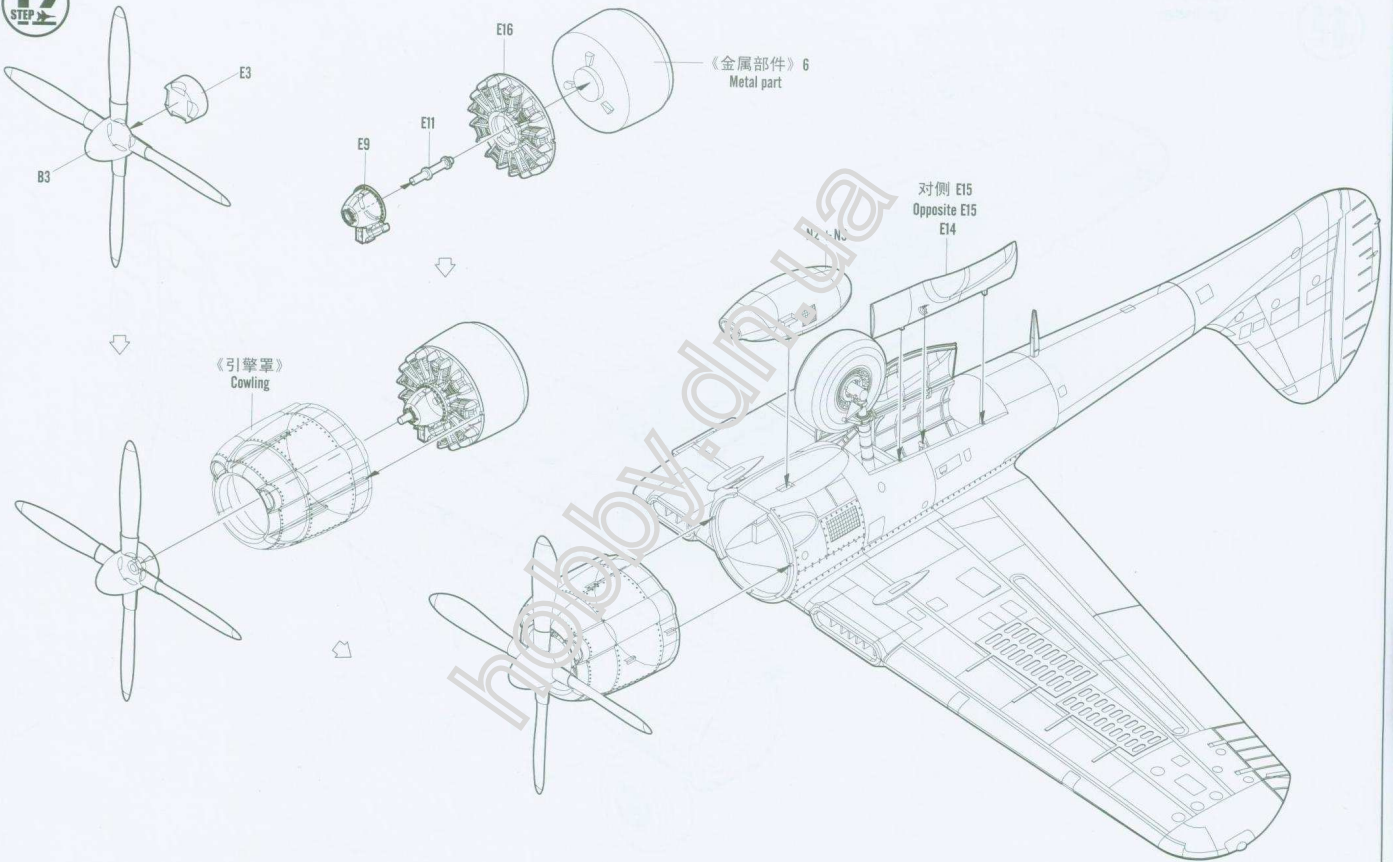

部品图  
Parts

不用的部件: 金属部件#4, D4, D5, D28  
Unused parts: Metal part #4, D4, D5, D28

1  
STEP

《座舱》I  
Cockpit

3  
STEP

《座舱》I  
Cockpit

《金属部件》2  
Metal part

2  
STEP

6

81732

《右侧轮舱》  
Right gear cabin

10  
STEP

《右侧机翼》  
Right wing

11  
STEP

《右侧机身》  
Right fuselage

12  
STEP

12  
STEP

《左侧轮舱》  
Left gear cabin

11  
STEP

《左侧机翼》  
Left wing

15  
STEP

《左侧机身》  
Left fuselage

16  
STEP

《金属部件》6  
Metal part