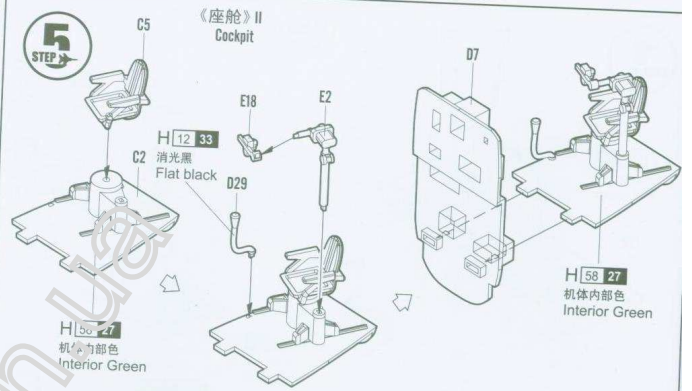

部品图  
Parts

不用的部件: 金属部件#4, D4, D5, D28  
Unused parts: Metal part #4, D4, D5, D28

1  
STEP

《座舱》I  
Cockpit

3  
STEP

《座舱》I  
Cockpit

《金属部件》2  
Metal part

2  
STEP

《前轮舱》  
Nose gear cabin

《金属部件》I  
Metal part

STEP 4

STEP 5

6  
STEP 3

7  
STEP

8  
STEP

81732