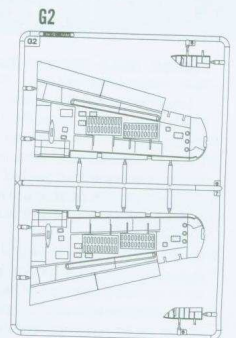

部品图  
Parts

不用的部件: 金属部件#4, D4, D5, D28  
Unused parts: Metal part #4, D4, D5, D28

1  
STEP

《座舱》I  
Cockpit

3  
STEP

《座舱》I  
Cockpit

《金属部件》2  
Metal part

2  
STEP

《前轮舱》  
Nose gear cabin

《金属部件》I  
Metal part

STEP 4

STEP 5

6  
STEP 3

7  
STEP

8  
STEP

81732