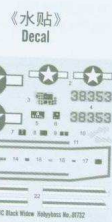

部品图  
Parts

不用的部件: 金属部件#4, D4, D5, D28  
Unused parts: Metal part #4, D4, D5, D28

1  
STEP

《座舱》I  
Cockpit

3  
STEP

《座舱》I  
Cockpit

《金属部件》2  
Metal part

2  
STEP