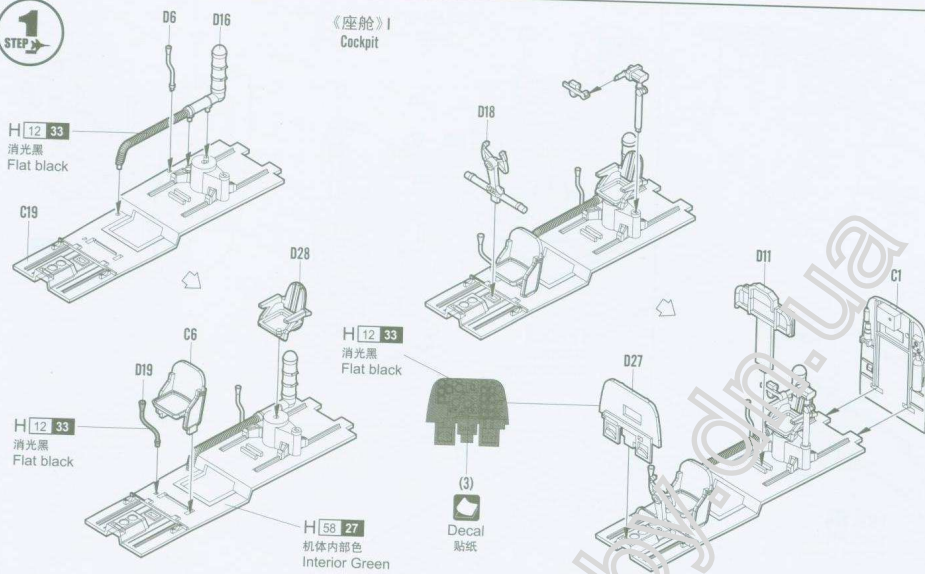

部品图  
Parts

不用的部件: 金属部件#4, D4, D5, D28  
Unused parts: Metal part #4, D4, D5, D28

1  
STEP

《座舱》I  
Cockpit

3  
STEP

《座舱》I  
Cockpit

《金属部件》2  
Metal part

2  
STEP

《前轮舱》  
Nose gear cabin

《金属部件》I  
Metal part

STEP 4

STEP 5

6  
STEP 3

7  
STEP

8  
STEP

81732