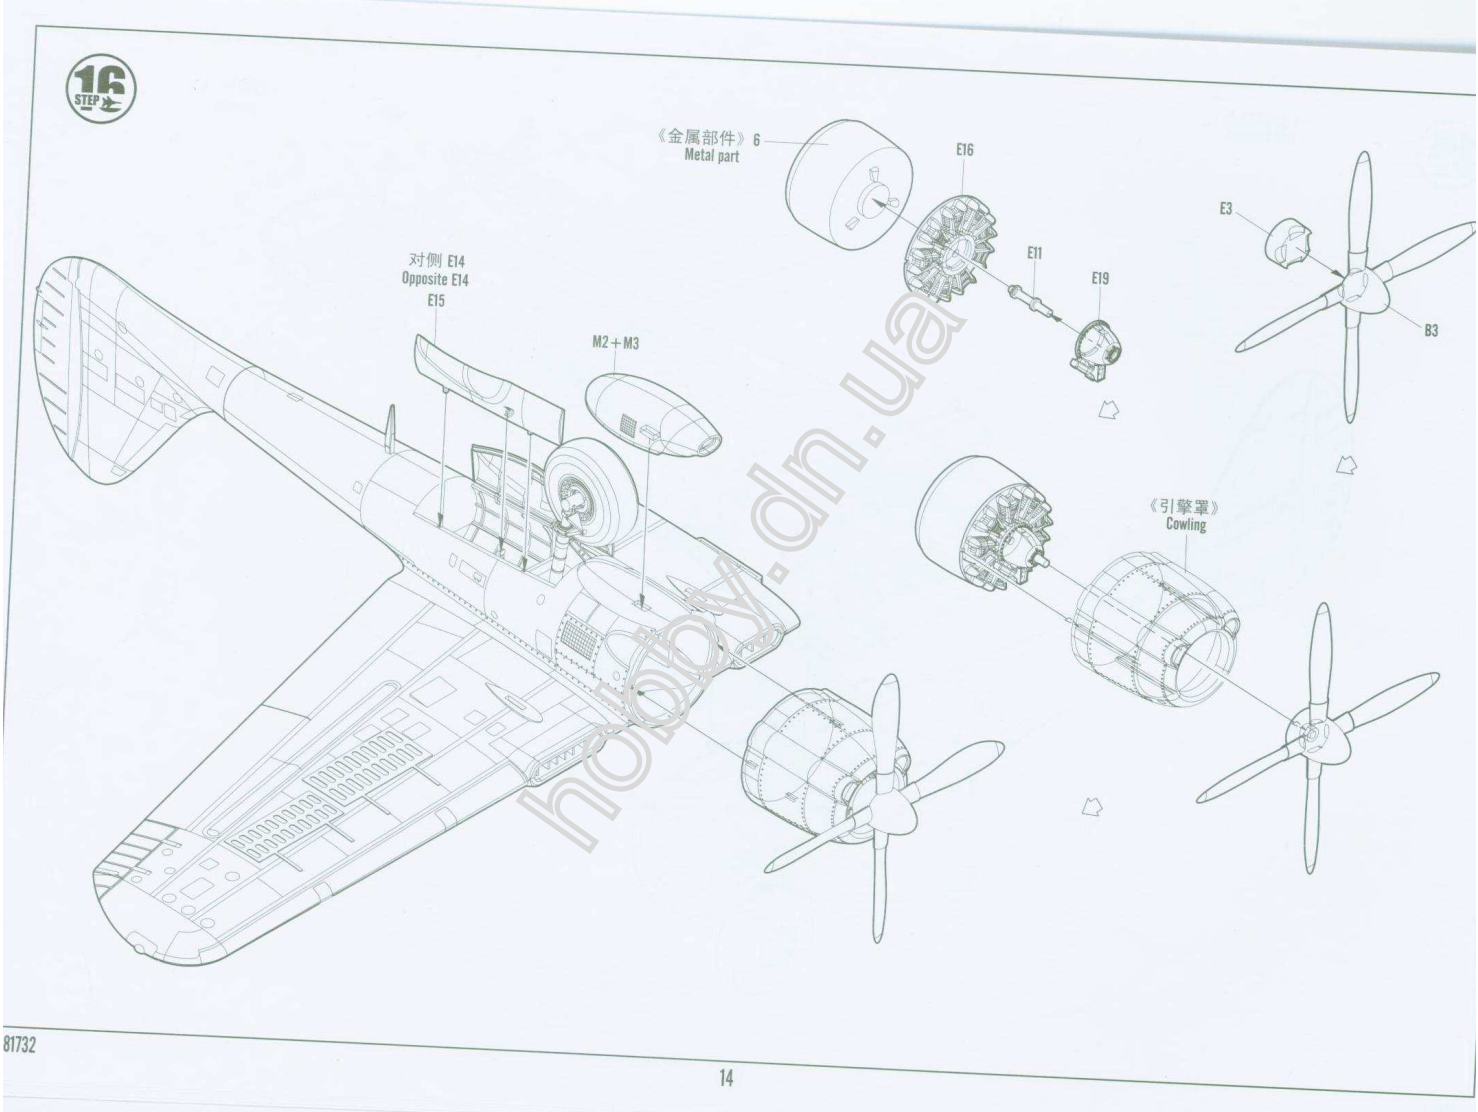

部品图  
Parts

不用的部件: 金属部件#4, D4, D5, D28  
Unused parts: Metal part #4, D4, D5, D28

1  
STEP

《座舱》I  
Cockpit

3  
STEP

《座舱》I  
Cockpit

《金属部件》2  
Metal part

2  
STEP

12  
STEP

《左侧轮舱》  
Left gear cabin

11  
STEP

《左侧机翼》  
Left wing

15  
STEP

《左侧机身》  
Left fuselage

16  
STEP

《金属部件》6  
Metal part

对侧 E14  
Opposite E14

E15

M2 + M3

E16

E11

E19

E3

B3

《引擎罩》  
Cowling

17  
STEP

《右侧机身》  
Right fuselage

D3+D23

《左侧机身》  
Left fuselage

18  
STEP

US Air Force, P-61C "Moonlight Serenade", 43-8353 (cn N1399)

Color	Mr.Hobby	Vallejo	Model Master	Tamiya	Humbrol
<b>A</b> 消光黑 Flat Black	H 12 33	950	1749	XF1	33
<b>B</b> 红色 Red	H 3 3	908	1503	X7	19
<b>C</b> 黄色 Yellow	H 4 4	953	1514	X8	69
<b>D</b> 透明红 Clear Red	H 90 47	934	-	A65	-
<b>E</b> 透明绿 Clear Green	H 94	936	-	X25	-
<b>F</b> 绿色 Green	H 6 6	969	2716	X5	3
<b>G</b> 银色 Silver	H 8 8	997	1546	X11	11