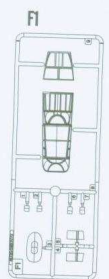

部品图  
Parts

不用的部件: 金属部件#4, D4, D5, D28  
Unused parts: Metal part #4, D4, D5, D28

1  
STEP

《座舱》I  
Cockpit

3  
STEP

《座舱》I  
Cockpit

《金属部件》2  
Metal part

2  
STEP

《前轮舱》  
Nose gear cabin

《金属部件》I  
Metal part

STEP 4

STEP 5

6  
STEP 3

7  
STEP

8  
STEP

81732

6

81732

《右侧轮舱》  
Right gear cabin

10  
STEP

《右侧机翼》  
Right wing

11  
STEP

《右侧机身》  
Right fuselage

12  
STEP

12  
STEP

《左侧轮舱》  
Left gear cabin

11  
STEP

《左侧机翼》  
Left wing

15  
STEP

《左侧机身》  
Left fuselage

16  
STEP

《金属部件》6  
Metal part