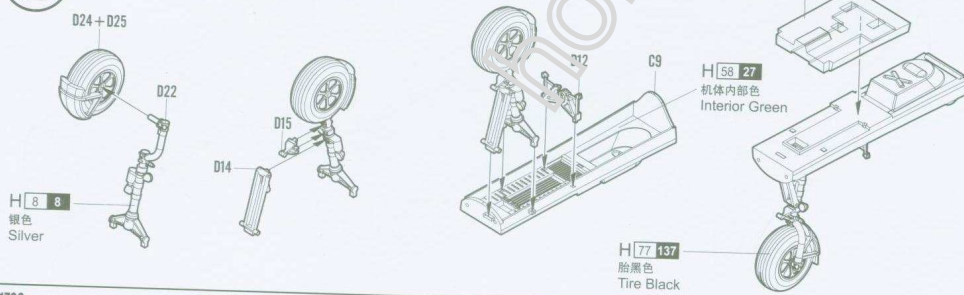

部品图  
Parts

不用的部件: 金属部件#4, D4, D5, D28  
Unused parts: Metal part #4, D4, D5, D28

1  
STEP

《座舱》I  
Cockpit

3  
STEP

《座舱》I  
Cockpit

《金属部件》2  
Metal part

2  
STEP

《前轮舱》  
Nose gear cabin

《金属部件》I  
Metal part

STEP 4

STEP 5

6  
STEP 3

7  
STEP

8  
STEP

81732