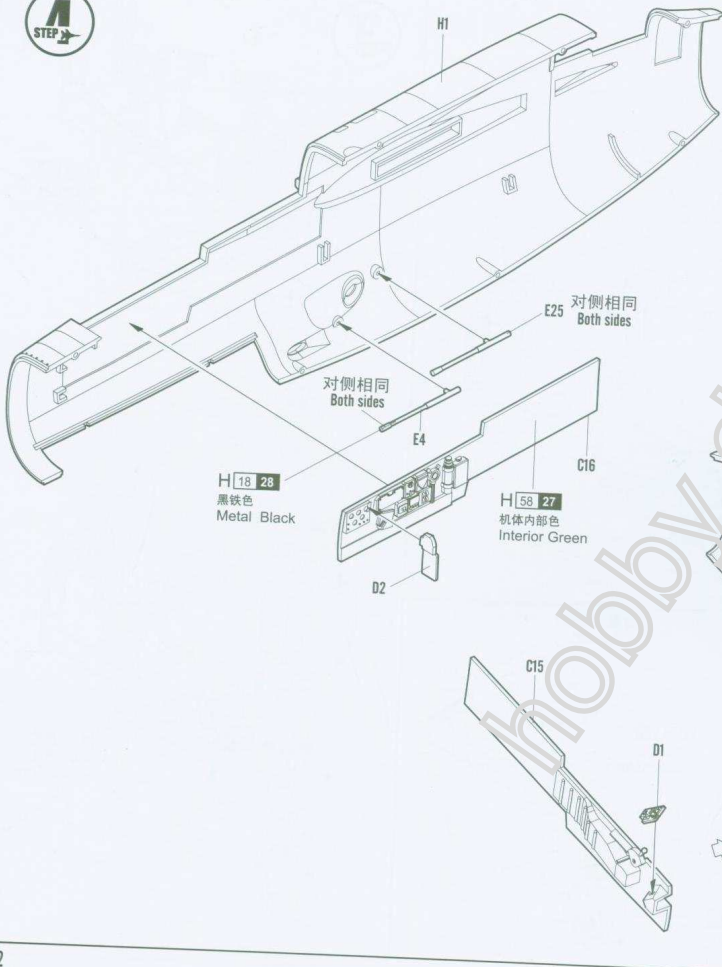

部品图  
Parts

不用的部件: 金属部件#4, D4, D5, D28  
Unused parts: Metal part #4, D4, D5, D28

1  
STEP

《座舱》I  
Cockpit

3  
STEP

《座舱》I  
Cockpit

《金属部件》2  
Metal part

2  
STEP

《前轮舱》  
Nose gear cabin

《金属部件》I  
Metal part

STEP 4

STEP 5

6  
STEP 3

7  
STEP

8  
STEP

81732