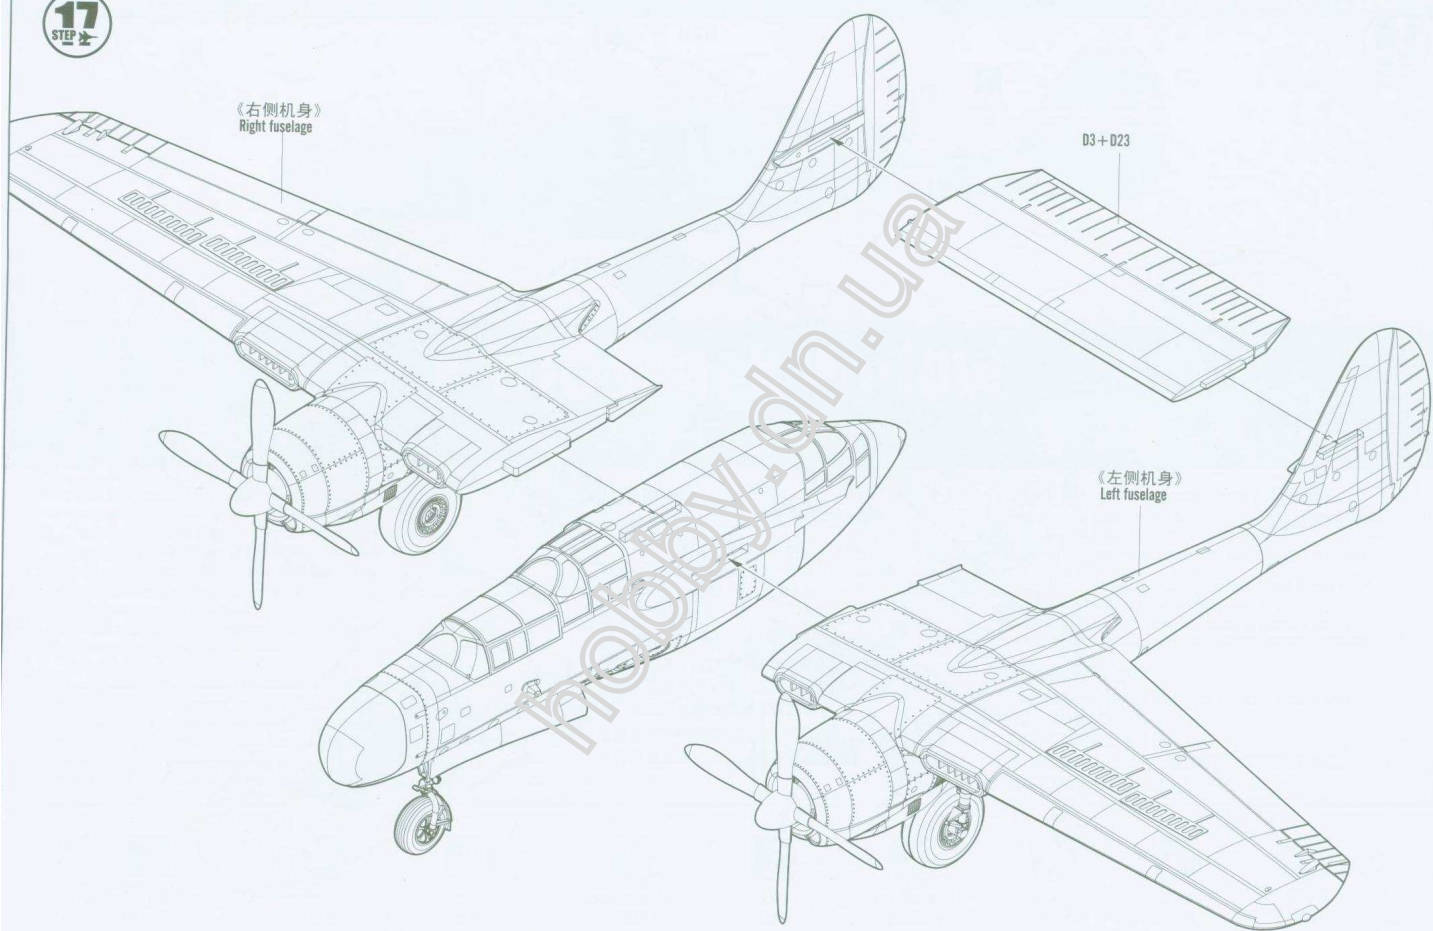

《引擎罩》  
Cowling

17  
STEP

《右侧机身》  
Right fuselage

D3+D23

《左侧机身》  
Left fuselage

18  
STEP

US Air Force, P-61C "Moonlight Serenade", 43-8353 (cn N1399)

Color	Mr.Hobby	Vallejo	Model Master	Tamiya	Humbrol
<b>A</b> 消光黑 Flat Black	H 12 33	950	1749	XF1	33
<b>B</b> 红色 Red	H 3 3	908	1503	X7	19
<b>C</b> 黄色 Yellow	H 4 4	953	1514	X8	69
<b>D</b> 透明红 Clear Red	H 90 47	934	-	A65	-
<b>E</b> 透明绿 Clear Green	H 94	936	-	X25	-
<b>F</b> 绿色 Green	H 6 6	969	2716	X5	3
<b>G</b> 银色 Silver	H 8 8	997	1546	X11	11