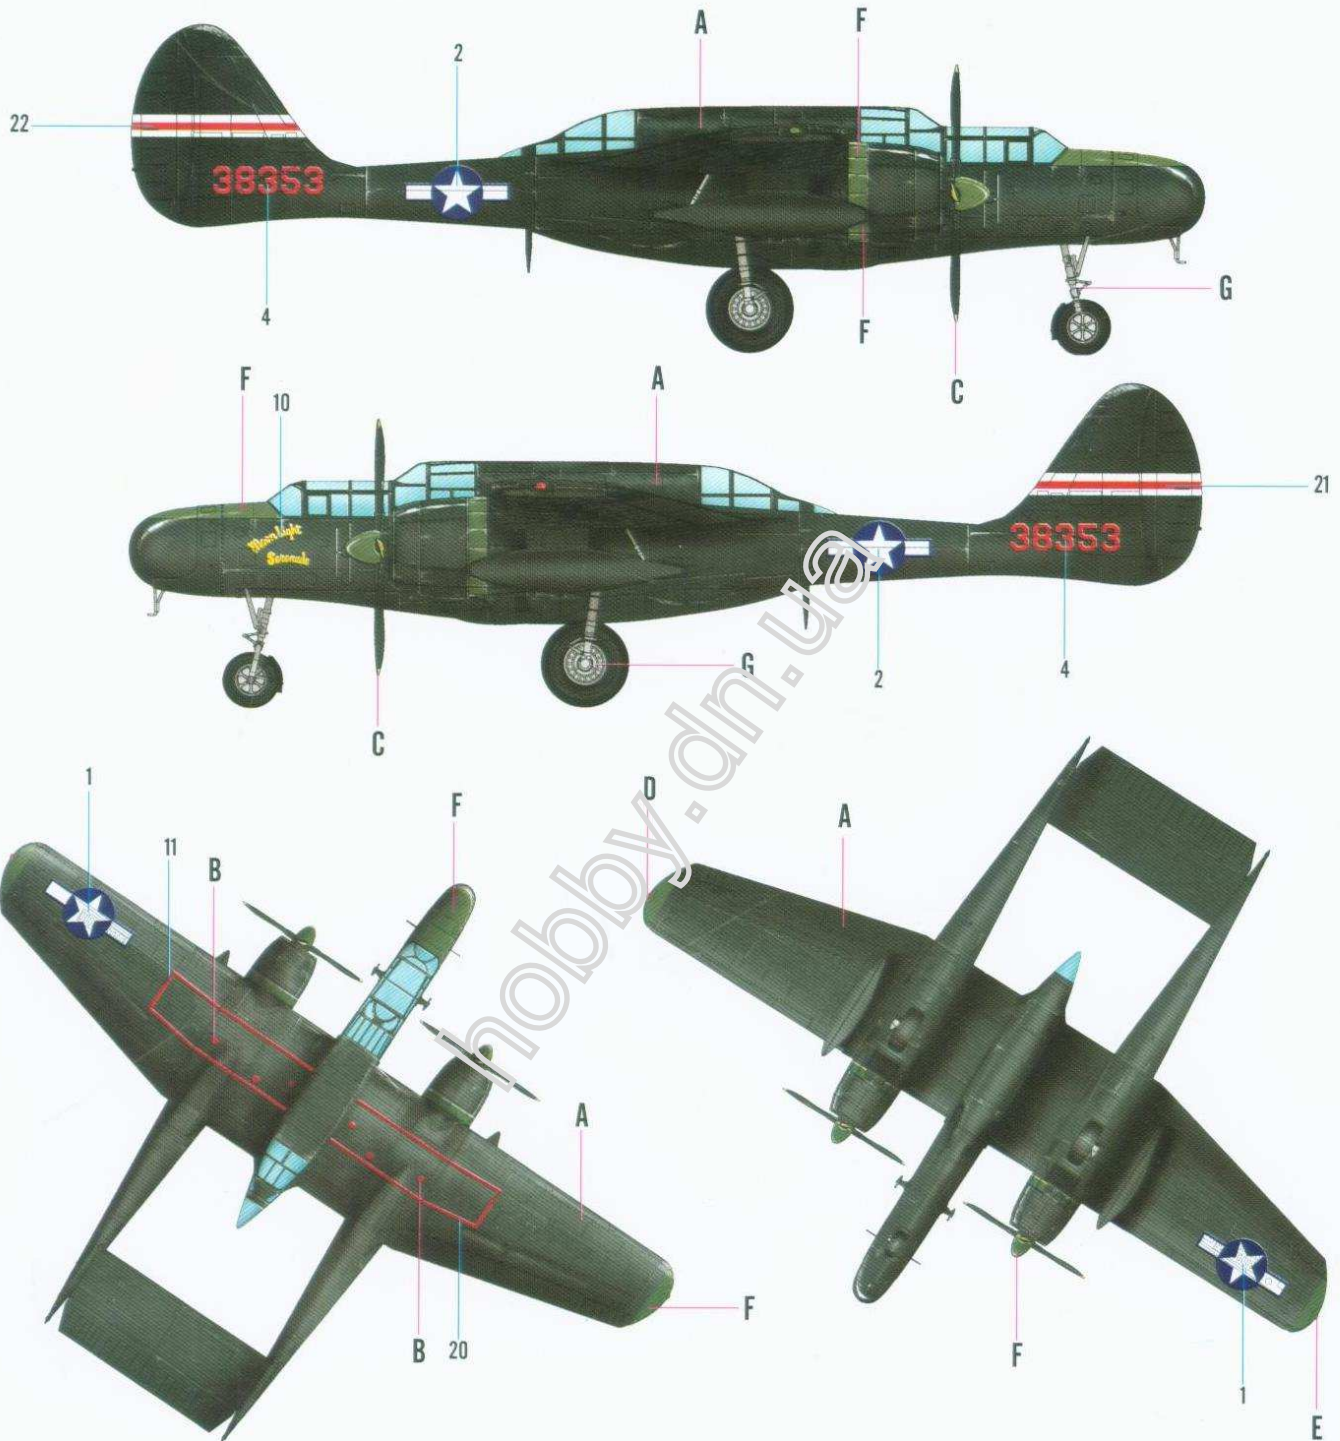

部品图  
Parts

不用的部件: 金属部件#4, D4, D5, D28  
Unused parts: Metal part #4, D4, D5, D28

1  
STEP

《座舱》I  
Cockpit

3  
STEP

《座舱》I  
Cockpit

《金属部件》2  
Metal part

2  
STEP

《引擎罩》  
Cowling

17  
STEP

《右侧机身》  
Right fuselage

D3+D23

《左侧机身》  
Left fuselage

18  
STEP

US Air Force, P-61C "Moonlight Serenade", 43-8353 (cn N1399)

Color	Mr.Hobby	Vallejo	Model Master	Tamiya	Humbrol
<b>A</b> 消光黑 Flat Black	H 12 33	950	1749	XF1	33
<b>B</b> 红色 Red	H 3 3	908	1503	X7	19
<b>C</b> 黄色 Yellow	H 4 4	953	1514	X8	69
<b>D</b> 透明红 Clear Red	H 90 47	934	-	A65	-
<b>E</b> 透明绿 Clear Green	H 94	936	-	X25	-
<b>F</b> 绿色 Green	H 6 6	969	2716	X5	3
<b>G</b> 银色 Silver	H 8 8	997	1546	X11	11