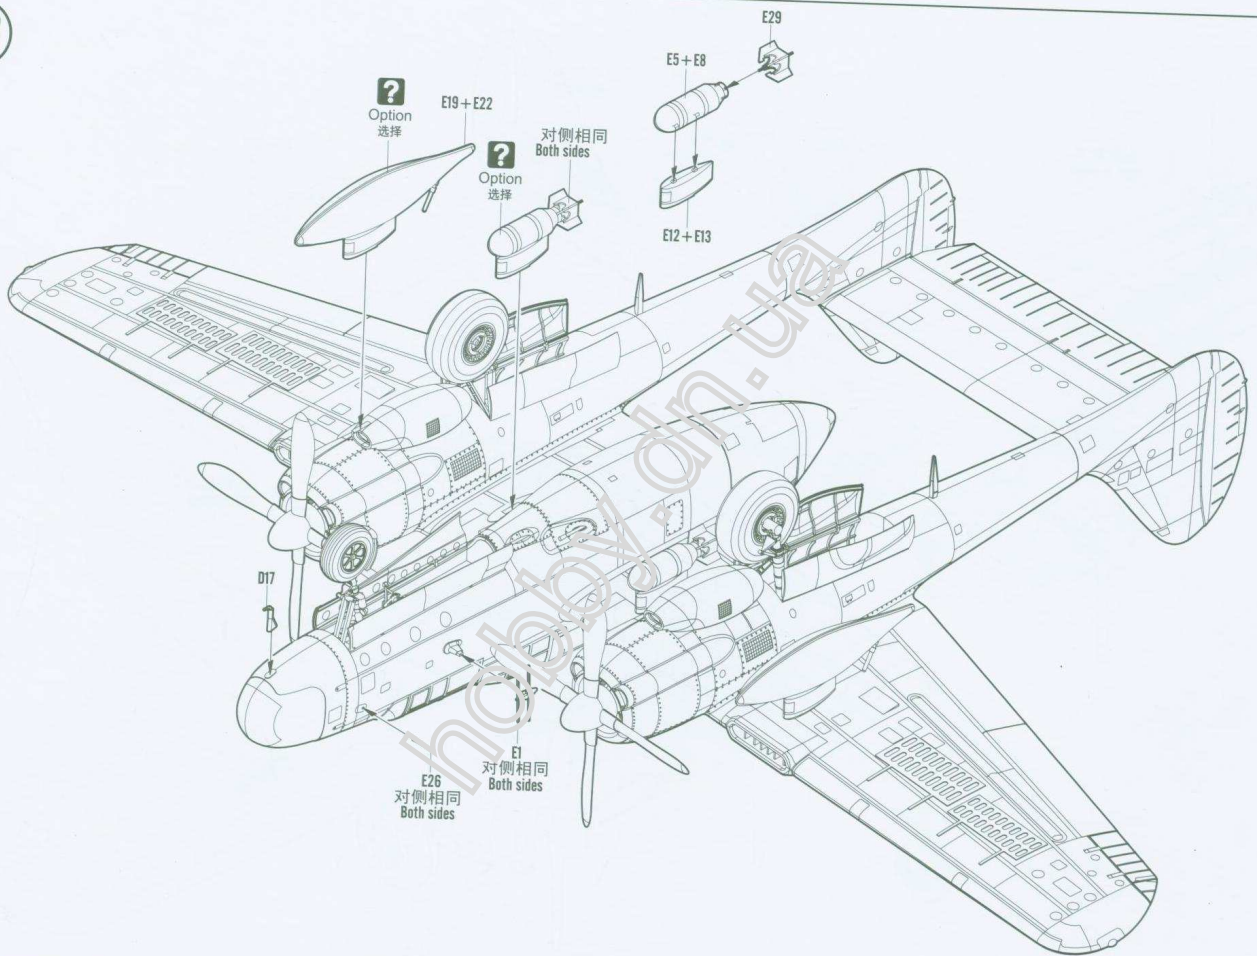

部品图  
Parts

不用的部件: 金属部件#4, D4, D5, D28  
Unused parts: Metal part #4, D4, D5, D28

1  
STEP

《座舱》I  
Cockpit

3  
STEP

《座舱》I  
Cockpit

《金属部件》2  
Metal part

2  
STEP

12  
STEP

《左侧轮舱》  
Left gear cabin

11  
STEP

《左侧机翼》  
Left wing

15  
STEP

《左侧机身》  
Left fuselage

16  
STEP

《金属部件》6  
Metal part

《引擎罩》  
Cowling

17  
STEP

《右侧机身》  
Right fuselage

D3+D23

《左侧机身》  
Left fuselage

18  
STEP

US Air Force, P-61C "Moonlight Serenade", 43-8353 (cn N1399)

Color	Mr.Hobby	Vallejo	Model Master	Tamiya	Humbrol
<b>A</b> 消光黑 Flat Black	H 12 33	950	1749	XF1	33
<b>B</b> 红色 Red	H 3 3	908	1503	X7	19
<b>C</b> 黄色 Yellow	H 4 4	953	1514	X8	69
<b>D</b> 透明红 Clear Red	H 90 47	934	-	A65	-
<b>E</b> 透明绿 Clear Green	H 94	936	-	X25	-
<b>F</b> 绿色 Green	H 6 6	969	2716	X5	3
<b>G</b> 银色 Silver	H 8 8	997	1546	X11	11