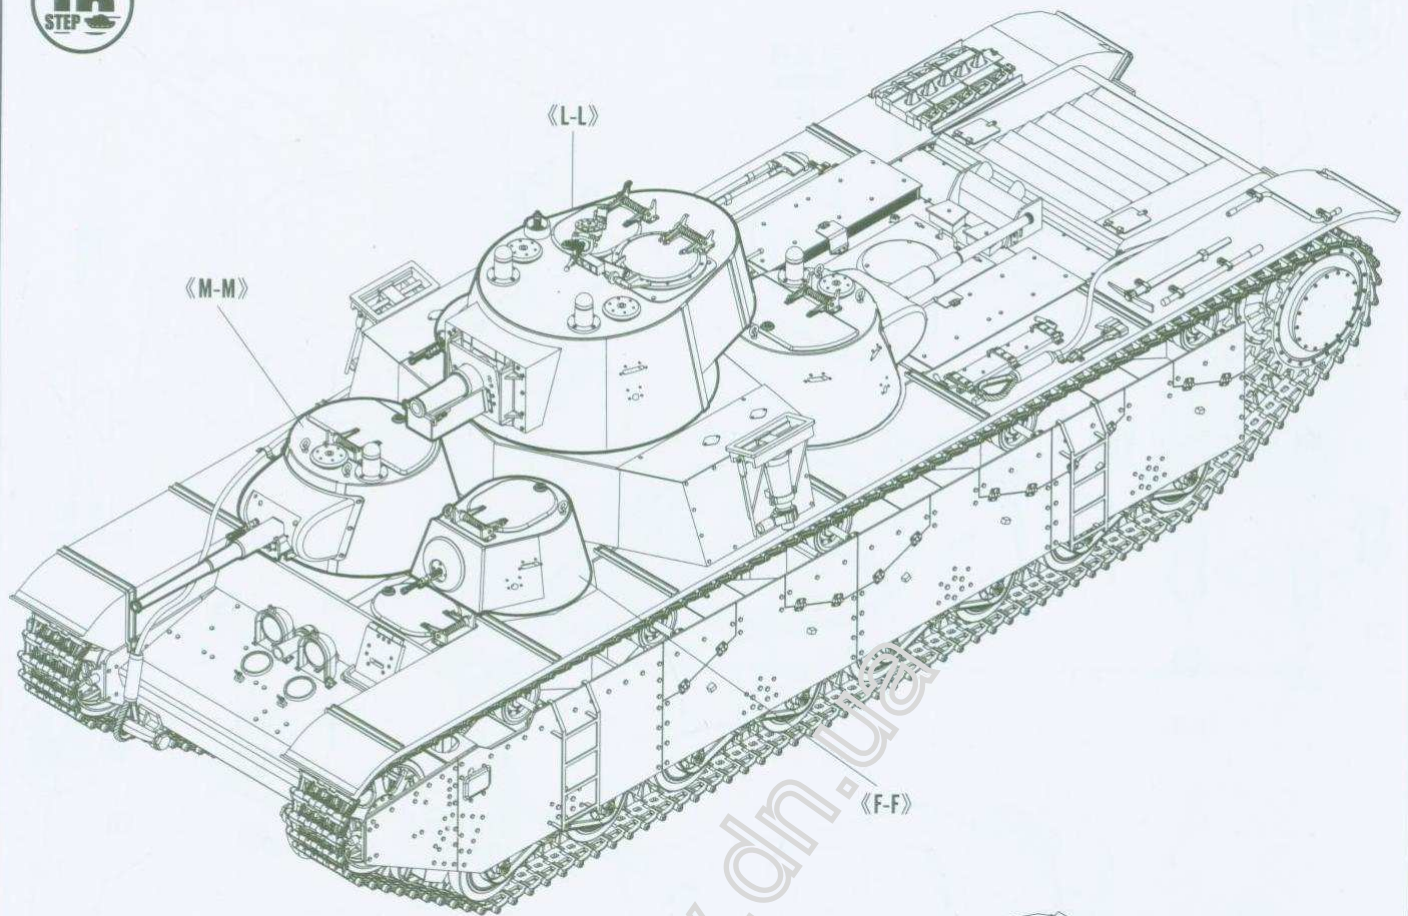

7

13 STEP

14 STEP

83844

10

15 STEP

R3R4A

11

16
STEP

标贴与涂装

MARKING & PAINTING

Soviet T-35 Heavy Tank - Late

ソビエト T-35 重戦車 後期型

苏联T-35重型坦克-后期型

Color	Mr.Hobby	Vallejo	Model Master	Tamiya	Humbrol
A 苏式绿 Russian Green	H 136	--	--	--	--
B 黑铁色 Steel	H 18 28	864	1402	--	--
C 胎黑色 Tire Black	H 77 137	--	--	--	--
D 木棕色 Wood Brown	H 37 43	983	1701	--	186