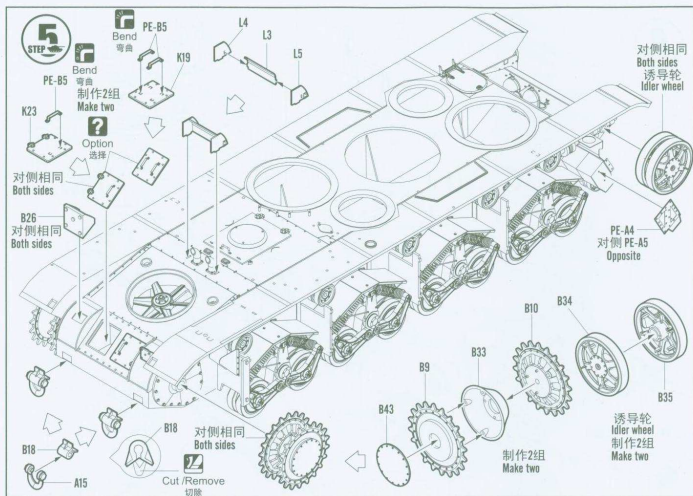

部品图 Parts

83844

2

83844

3

83844

6

83844

7

13 STEP

14 STEP

83844

10

15 STEP

R3R4A

11

16
STEP

标贴与涂装

MARKING & PAINTING

Soviet T-35 Heavy Tank - Late

ソビエト T-35 重戦車 後期型

苏联T-35重型坦克-后期型

Color	Mr.Hobby	Vallejo	Model Master	Tamiya	Humbrol
A 苏式绿 Russian Green	H 136	--	--	--	--
B 黑铁色 Steel	H 18 28	864	1402	--	--
C 胎黑色 Tire Black	H 77 137	--	--	--	--
D 木棕色 Wood Brown	H 37 43	983	1701	--	186