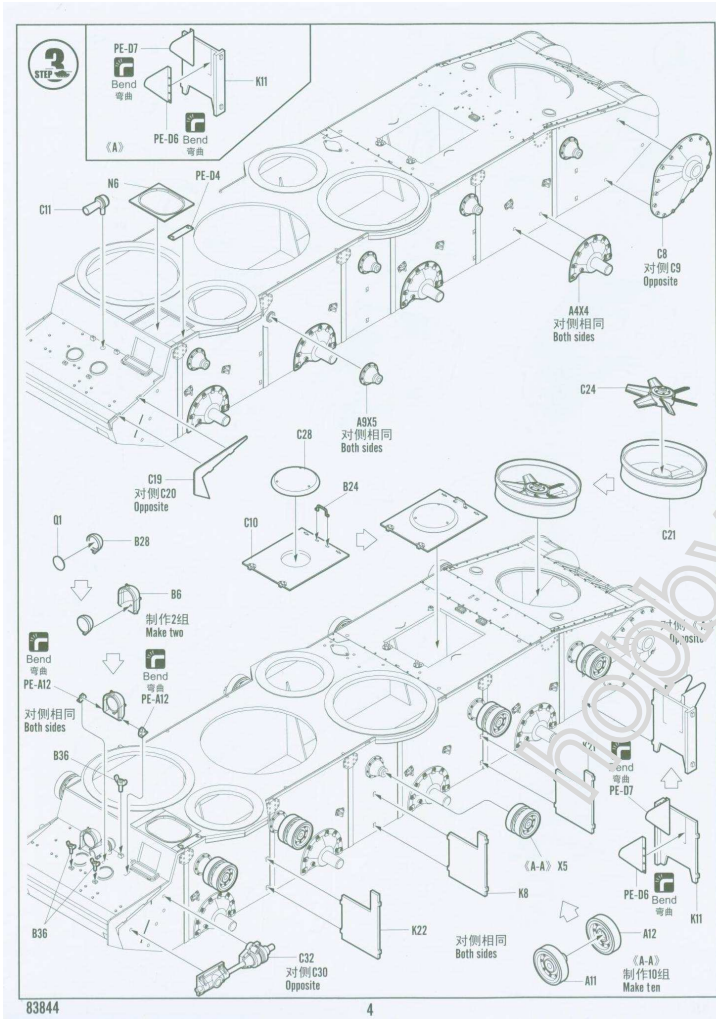

部品图 Parts

83844

2

83844

3

83844

6

83844

7

13 STEP

14 STEP

83844

10

15 STEP

R3R4A

11

16
STEP

标贴与涂装

MARKING & PAINTING

Soviet T-35 Heavy Tank - Late

ソビエト T-35 重戦車 後期型

苏联T-35重型坦克-后期型

Color	Mr.Hobby	Vallejo	Model Master	Tamiya	Humbrol
A 苏式绿 Russian Green	H 136	--	--	--	--
B 黑铁色 Steel	H 18 28	864	1402	--	--
C 胎黑色 Tire Black	H 77 137	--	--	--	--
D 木棕色 Wood Brown	H 37 43	983	1701	--	186