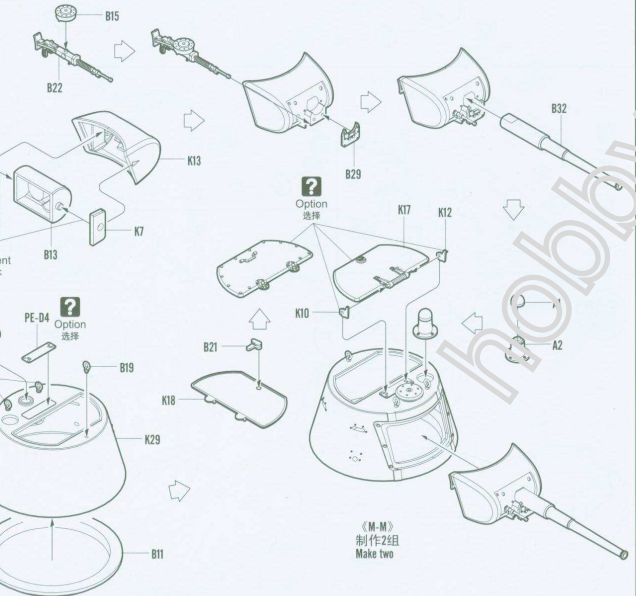

部品图 Parts

83844

2

83844

3

83844

6

83844

7

13 STEP

14 STEP

83844

10

15 STEP

R3R4A

11

16
STEP

标贴与涂装

MARKING & PAINTING

Soviet T-35 Heavy Tank - Late

ソビエト T-35 重戦車 後期型

苏联T-35重型坦克-后期型

Color	Mr.Hobby	Vallejo	Model Master	Tamiya	Humbrol
A 苏式绿 Russian Green	H 136	--	--	--	--
B 黑铁色 Steel	H 18 28	864	1402	--	--
C 胎黑色 Tire Black	H 77 137	--	--	--	--
D 木棕色 Wood Brown	H 37 43	983	1701	--	186