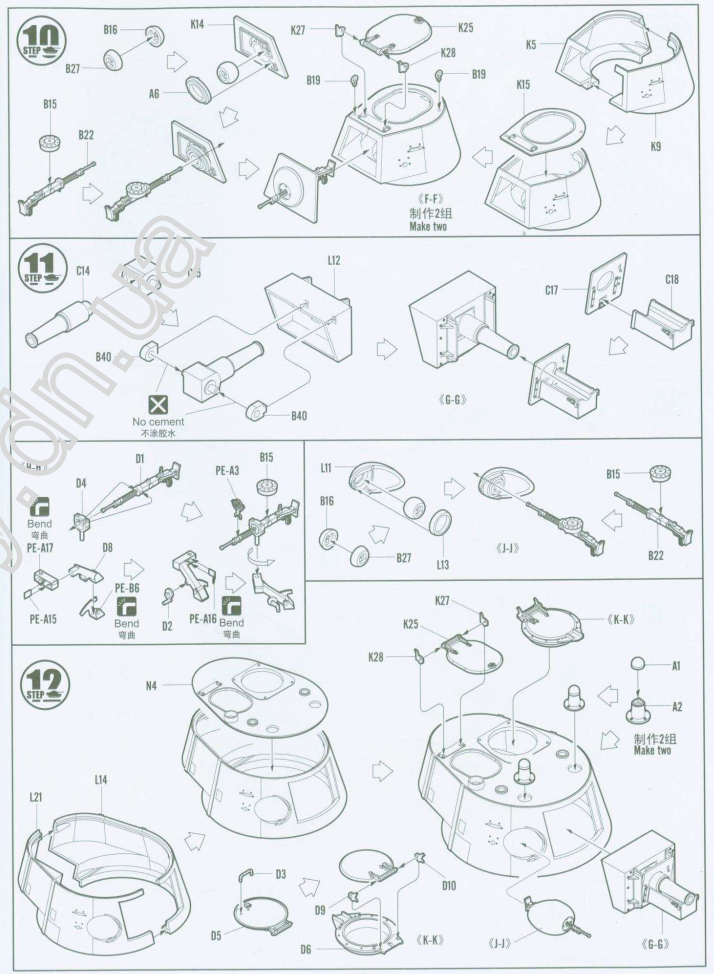

部品图 Parts

83844

2

83844

3

83844

6

83844

7

13 STEP

14 STEP

83844

10

15 STEP

R3R4A

11

16
STEP

标贴与涂装

MARKING & PAINTING

Soviet T-35 Heavy Tank - Late

ソビエト T-35 重戦車 後期型

苏联T-35重型坦克-后期型

Color	Mr.Hobby	Vallejo	Model Master	Tamiya	Humbrol
A 苏式绿 Russian Green	H 136	--	--	--	--
B 黑铁色 Steel	H 18 28	864	1402	--	--
C 胎黑色 Tire Black	H 77 137	--	--	--	--
D 木棕色 Wood Brown	H 37 43	983	1701	--	186