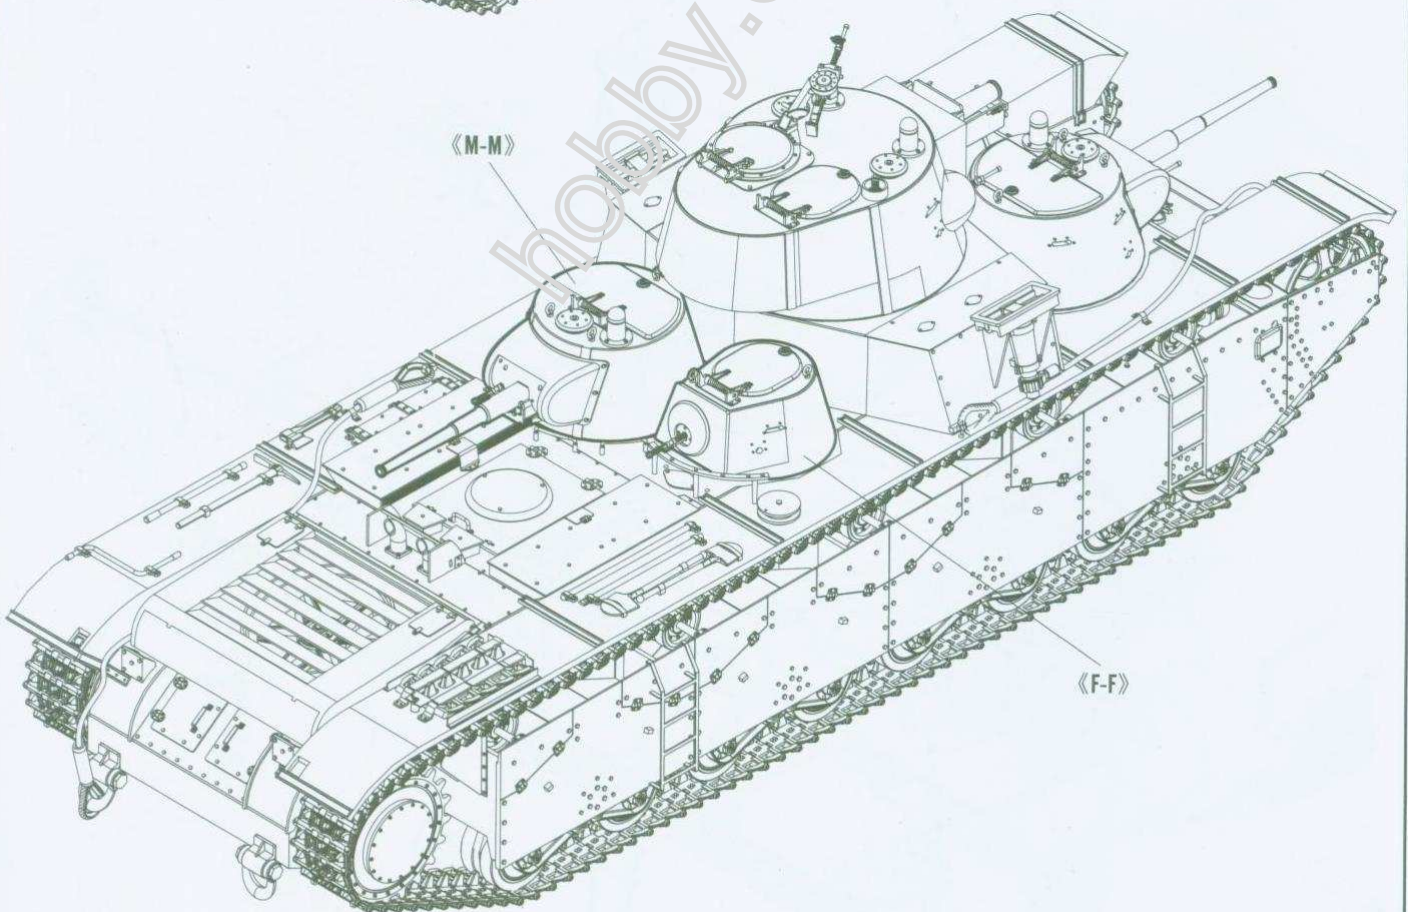

7

13 STEP

14 STEP

83844

10

15 STEP

R3R4A

11

16
STEP

标贴与涂装

MARKING & PAINTING

Soviet T-35 Heavy Tank - Late

ソビエト T-35 重戦車 後期型

苏联T-35重型坦克-后期型

Color	Mr.Hobby	Vallejo	Model Master	Tamiya	Humbrol
A 苏式绿 Russian Green	H 136	--	--	--	--
B 黑铁色 Steel	H 18 28	864	1402	--	--
C 胎黑色 Tire Black	H 77 137	--	--	--	--
D 木棕色 Wood Brown	H 37 43	983	1701	--	186