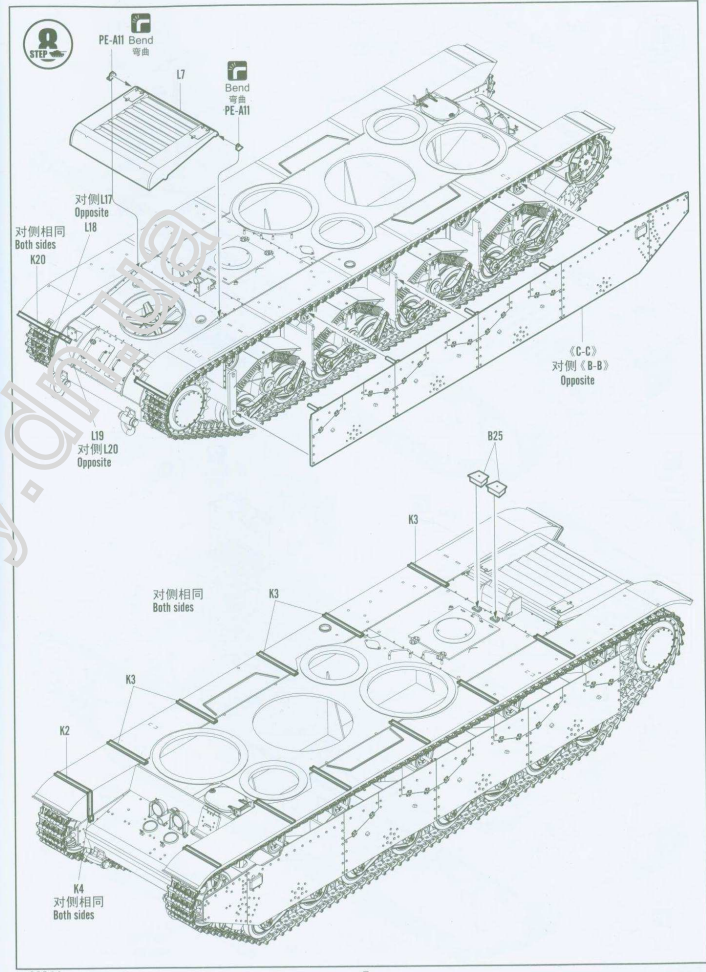

部品图 Parts

83844

2

83844

3

83844

6

83844

7

13 STEP

14 STEP

83844

10

15 STEP

R3R4A

11

16
STEP

标贴与涂装

MARKING & PAINTING

Soviet T-35 Heavy Tank - Late

ソビエト T-35 重戦車 後期型

苏联T-35重型坦克-后期型

Color	Mr.Hobby	Vallejo	Model Master	Tamiya	Humbrol
A 苏式绿 Russian Green	H 136	--	--	--	--
B 黑铁色 Steel	H 18 28	864	1402	--	--
C 胎黑色 Tire Black	H 77 137	--	--	--	--
D 木棕色 Wood Brown	H 37 43	983	1701	--	186