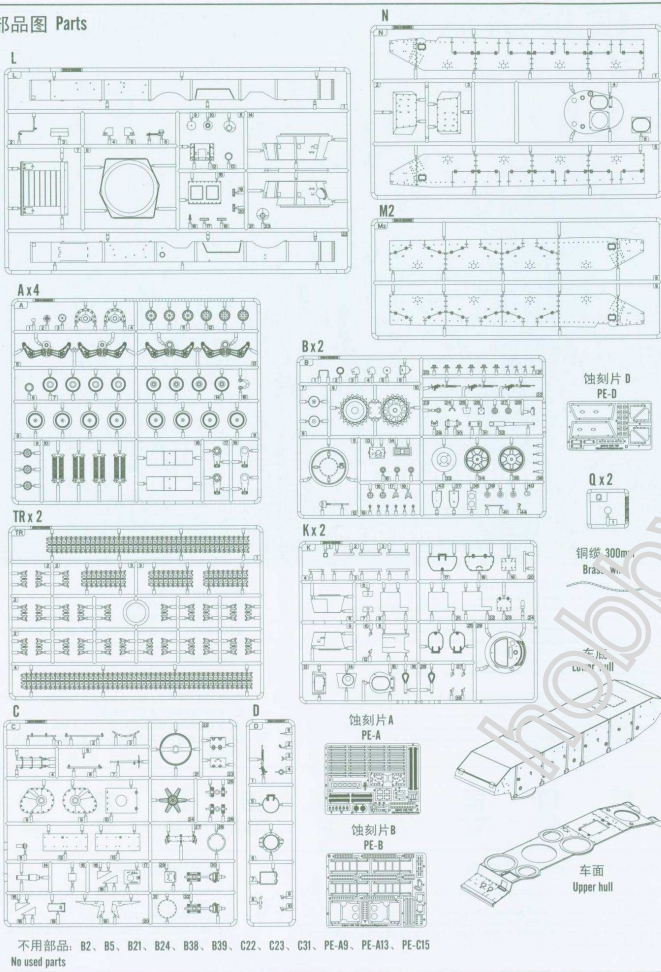

部品图 Parts

83844

2

83844

3

83844

6

83844

7

13 STEP

14 STEP

83844

10

15 STEP

R3R4A

11

16
STEP

标贴与涂装

MARKING & PAINTING

Soviet T-35 Heavy Tank - Late

ソビエト T-35 重戦車 後期型

苏联T-35重型坦克-后期型

Color	Mr.Hobby	Vallejo	Model Master	Tamiya	Humbrol
A 苏式绿 Russian Green	H 136	--	--	--	--
B 黑铁色 Steel	H 18 28	864	1402	--	--
C 胎黑色 Tire Black	H 77 137	--	--	--	--
D 木棕色 Wood Brown	H 37 43	983	1701	--	186