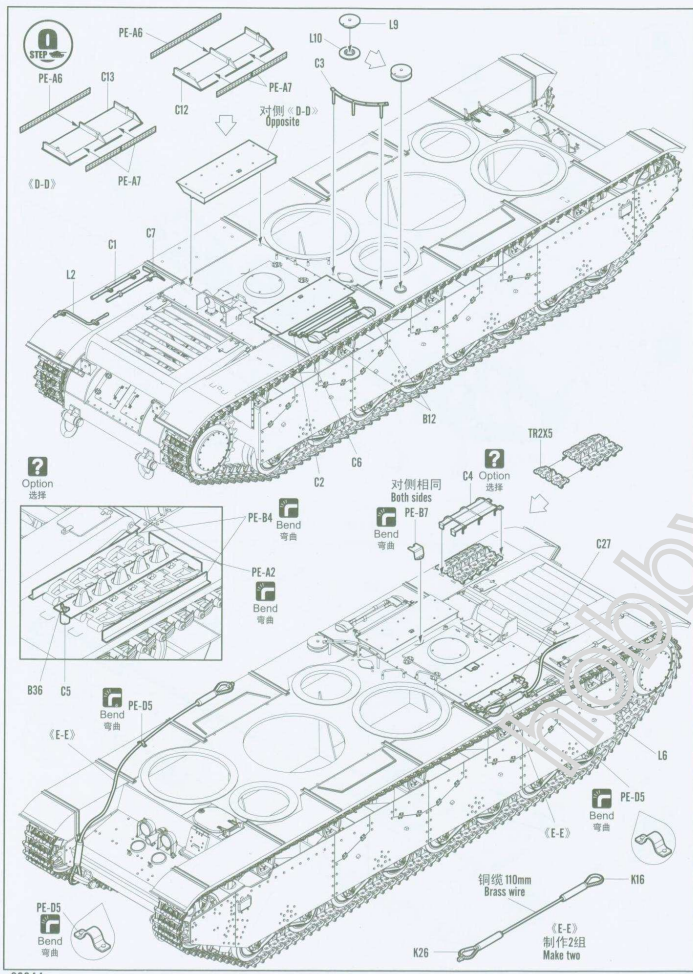

部品图 Parts

83844

2

83844

3

83844

6

83844

7

13 STEP

14 STEP

83844

10

15 STEP

R3R4A

11

16
STEP

标贴与涂装

MARKING & PAINTING

Soviet T-35 Heavy Tank - Late

ソビエト T-35 重戦車 後期型

苏联T-35重型坦克-后期型

Color	Mr.Hobby	Vallejo	Model Master	Tamiya	Humbrol
A 苏式绿 Russian Green	H 136	--	--	--	--
B 黑铁色 Steel	H 18 28	864	1402	--	--
C 胎黑色 Tire Black	H 77 137	--	--	--	--
D 木棕色 Wood Brown	H 37 43	983	1701	--	186