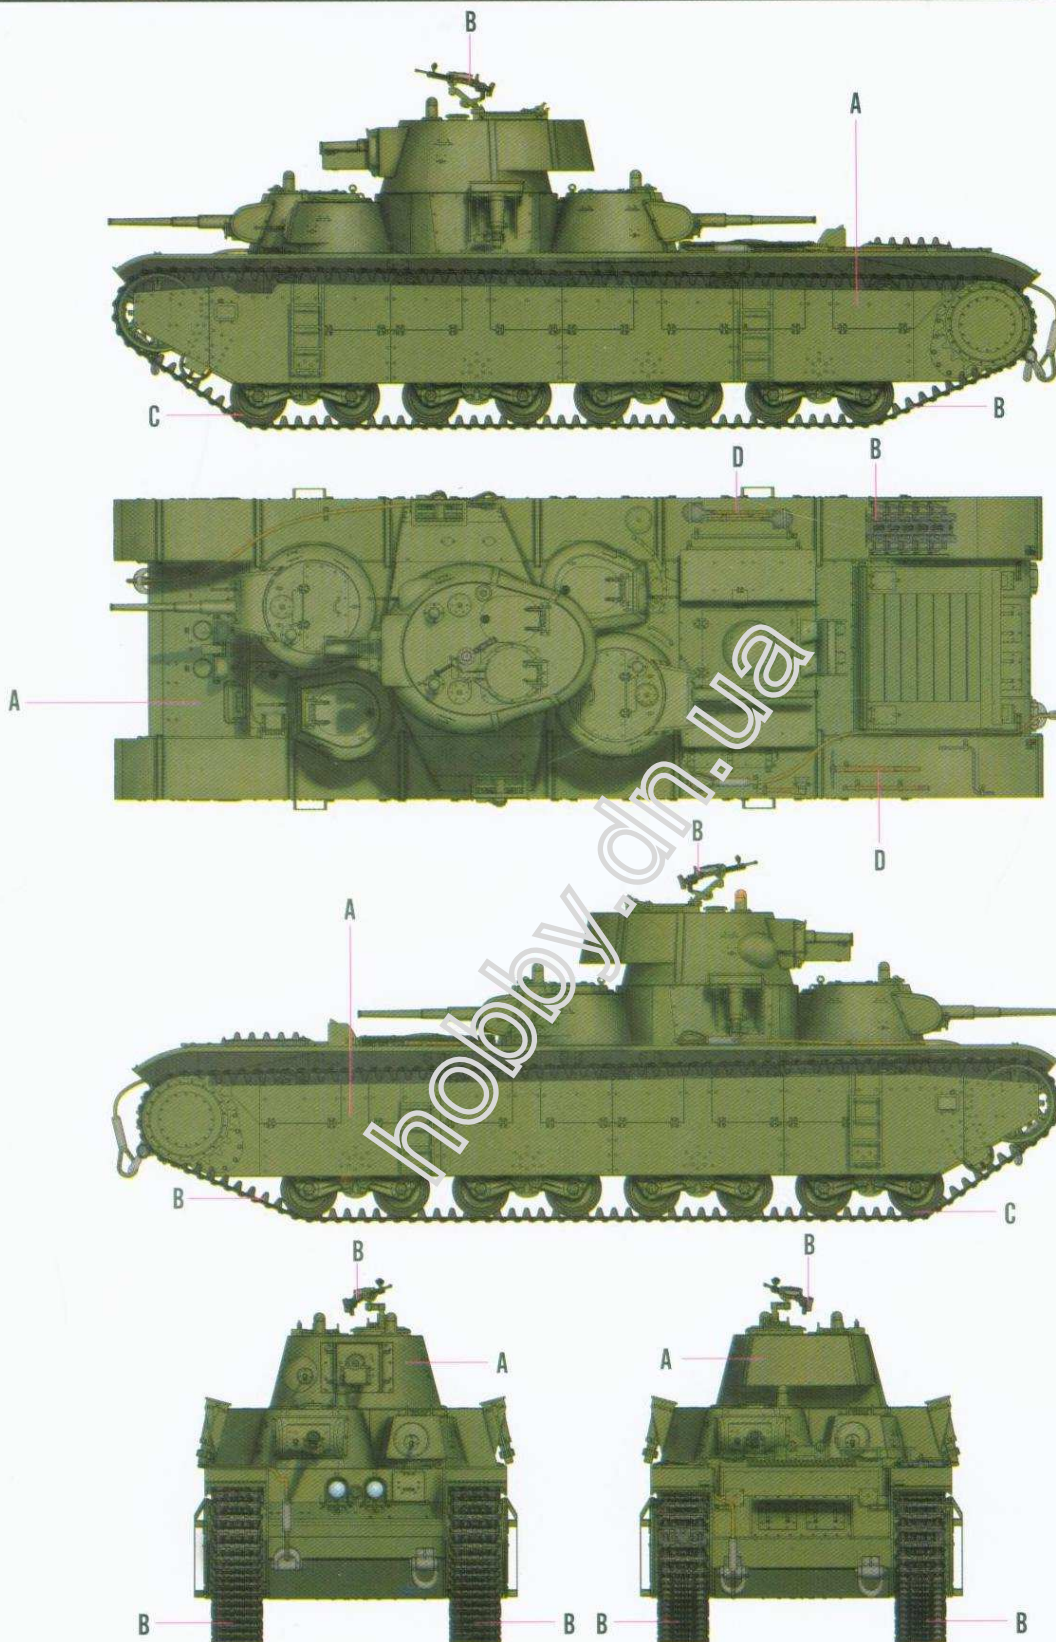

16
STEP

标贴与涂装

MARKING & PAINTING

Soviet T-35 Heavy Tank - Late

ソビエト T-35 重戦車 後期型

苏联T-35重型坦克-后期型

Color	Mr.Hobby	Vallejo	Model Master	Tamiya	Humbrol
A 苏式绿 Russian Green	H 136	--	--	--	--
B 黑铁色 Steel	H 18 28	864	1402	--	--
C 胎黑色 Tire Black	H 77 137	--	--	--	--
D 木棕色 Wood Brown	H 37 43	983	1701	--	186