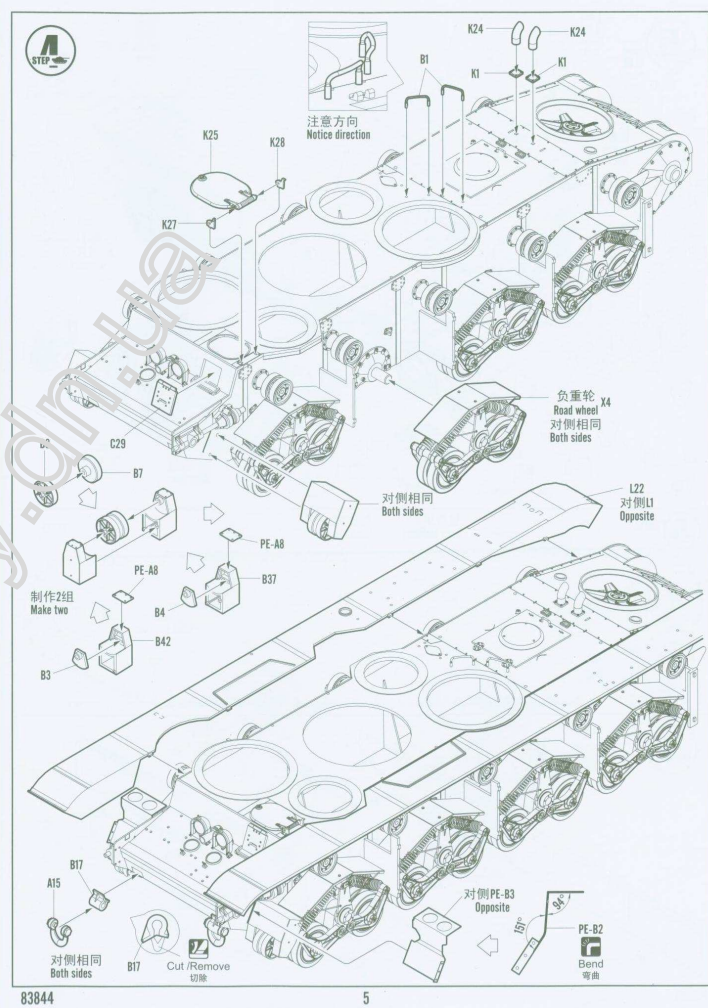

部品图 Parts

83844

2

83844

3

83844

6

83844

7

13 STEP

14 STEP

83844

10

15 STEP

R3R4A

11

16
STEP

标贴与涂装

MARKING & PAINTING

Soviet T-35 Heavy Tank - Late

ソビエト T-35 重戦車 後期型

苏联T-35重型坦克-后期型

Color	Mr.Hobby	Vallejo	Model Master	Tamiya	Humbrol
A 苏式绿 Russian Green	H 136	--	--	--	--
B 黑铁色 Steel	H 18 28	864	1402	--	--
C 胎黑色 Tire Black	H 77 137	--	--	--	--
D 木棕色 Wood Brown	H 37 43	983	1701	--	186