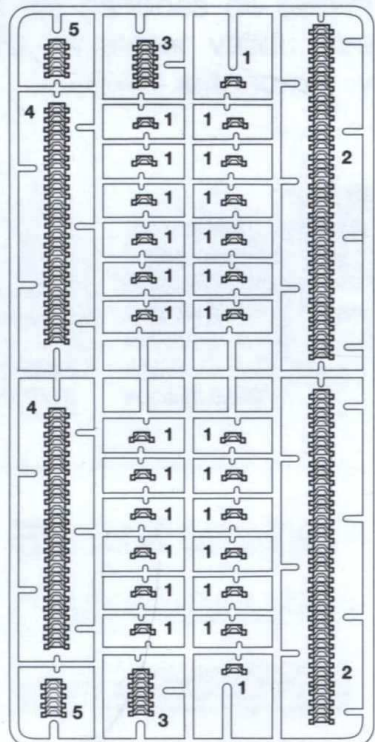

C

Legenda colori: I numeri si riferiscono all'assortimento colori ITALERI **MODEL MASTER**
Painting instruction: The indicated colour numbers refer to the ITALERI **MODEL MASTER**
Bemalungshinweise: Die angegebenen Farbnummern beziehen sich auf die ITALERI **MODEL MASTER**
Mode d'utilisation de la peinture: Les références indiquées concernent les peintures ITALERI **MODEL MASTER**

A

1405 MODEL MASTER
Gun Metal (Metalizer)
Stahlblau (Metalizer)
Metallo Scuro (Metalizer)
Gris Metal (Metalizer)

B

1745 MODEL MASTER
F.S. 17875
Insignia White
Signalweiss (G)
Bianco Segnale (L)
Blanc Insignes (B)

C

1749 MODEL MASTER
F.S. 37038
Flat Black
Schwarz (M)
Nero (O)
Noir Mat (M)

D

1711 MODEL MASTER
F.S. 34087
Olive Drab
Olive (M)
Verde Oliva (O)
Olive Sale (M)

E

1735 MODEL MASTER
Wood
Holz (M)
Legno (O)
Bois (M)

F

1503 MODEL MASTER
Red
Rot (G)
Rosso (L)
Rouge (B)

G

1546 MODEL MASTER
Silver
Silber
Argento
Argent

Parts not for use
Teile werden nicht verwendet
Parti da non utilizzare
Pièces à ne pas utiliser

RIBADIRE A CALDO
RIVET HOT
WARM EINNIETEN
RIVIER A CHAUD
REFORZAR AL CALOR
VERHIT VASKLINKEN VARMNITA

T