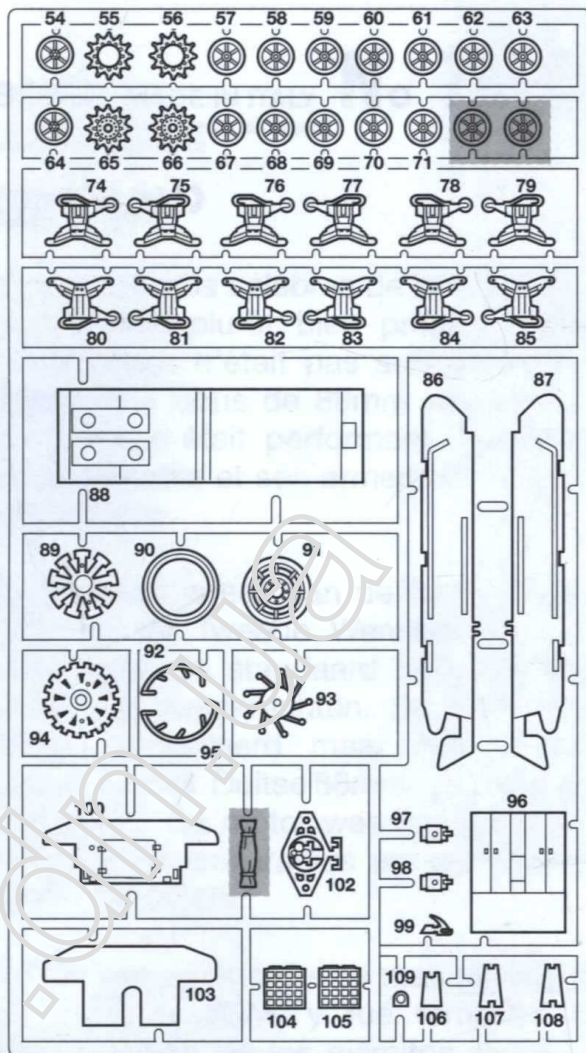

A

B

C

Legenda colori: I numeri si riferiscono all'assortimento colori ITALERI **MODEL MASTER**
 Painting instruction: The indicated colour numbers refer to the ITALERI **MODEL MASTER**
 Bemalungshinweise: Die angegebenen Farbnummern beziehen sich auf die ITALERI **MODEL MASTER**
 Mode d'utilisation de la peinture: Les références indiquées concernent les peintures ITALERI **MODEL MASTER**

F

1503 MODEL MASTER
 Red
 Rot (G)
 Rosso (L)
 Rouge (B)

G

1546 MODEL MASTER
 Silver
 Silber
 Argento
 Argent

Parts not for use
 Teile werden nicht verwendet
 Parti da non utilizzare
 Pièces à ne pas utiliser

6

VERSION A

1711 MODEL MASTER
F.S. 34087
Olive Drab
Olive (M)
Verde Oliva (O)
Olive Sale (M)

VERSION C