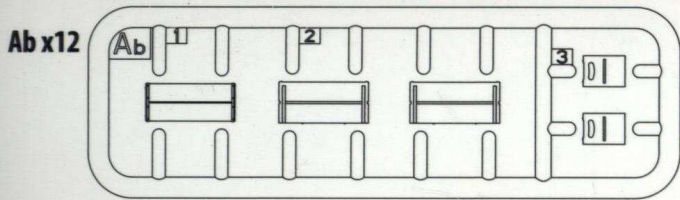

PARTS | Детали

INSTRUCTION | Схема сборки

1 x12

A crates for a milk
Молочный ящик

2 x12

3 x12

x2
MAKE 2pcs
2 TEILE FERTIGEN
EFFECTUER 2 PIECES
FARE DUE PEZZI
TEE 2 KPL
GÜR 2 ST
ПОВТОРИТЬ ДВА РАЗА
КІЛЬКІСТЬ РАЗІВ