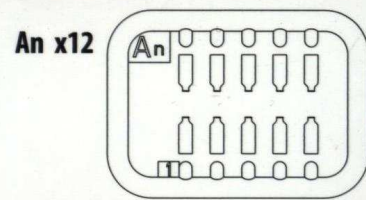

PARTS | Детали

INSTRUCTION | Схема сборки

1 x12

A crates for a milk
Молочный ящик

2 x12

3 x12

x2
MAKE 2pcs
2 TEILE FERTIGEN
EFFECTUER 2 PIECES
FARE DUE PEZZI
TEE 2 KPL
GÜR 2 ST
ПОВТОРИТЬ ДВА РАЗА
КІЛЬКІСТЬ РАЗІВ