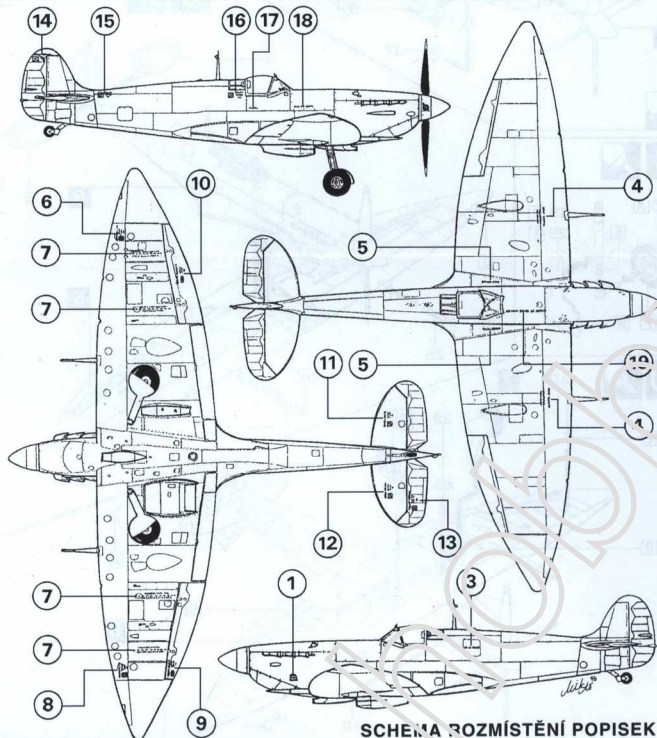

Použité odstíny barev HUMBROL:

A	ČERNÁ BLACK SCHWARZ	H 33	E	STŘÍBRNÁ SILVER SILBER	H 11	I	SVĚTLÉ ŠEDÁ LIGHT GREY HELLGRAU	H 64
B	ŠEDOZELENÁ GREY GREEN GRAUGRÜN	H 78	F	HLINÍK ALUMINIUM ALUMINIUM	H 56	J	ZELENÁ GREEN GRÜN	H 2
C	BÍLÁ WHITE WEIß	H 22	G	ŽLUTÁ YELLOW GELB	H 24	K	CERVENÁ RED ROT	H 19
D	NEBESKÁ TYP „S“ SKY TYPE „S“ HIMMELFARBE „S“	H 90	H	KOVOVÉ ŠEDÁ GUNMETAL METALLGRAU	H 53	1	OBTISK DECAL ABZIEHBILD	

SPITFIRE H.F. Mk.VI, 310. perut' RAF – léto 1943