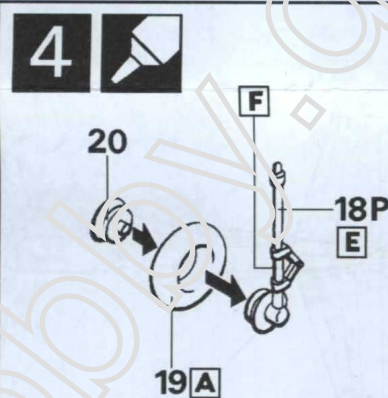

Použité přibližné odstíny barev HUMBROL:

A ČERNÁ BLACK SCHWARZ	H 33	D HLINÍK ALUMINIUM ALUMINIUM	H 56	G OLIVOVÁ OLIVE DRAB OLIVGRAU	H 66
B ŽLUTÁ YELLOW GELB	H 24	E SVĚTLĚ ŠEDÁ LIGHT GREY HELLGRAU	H 147	H KOVOVĚ ŠEDÁ GUNMETAL METALLGRAU	H 53
C ZELENÁ GREEN GRÜN	H 78	F STŘÍBRNÁ SILVER SILBER	H 11	I ZELENOŽLUTÁ ZINC CHROMATE GRÜNGELB	H 81