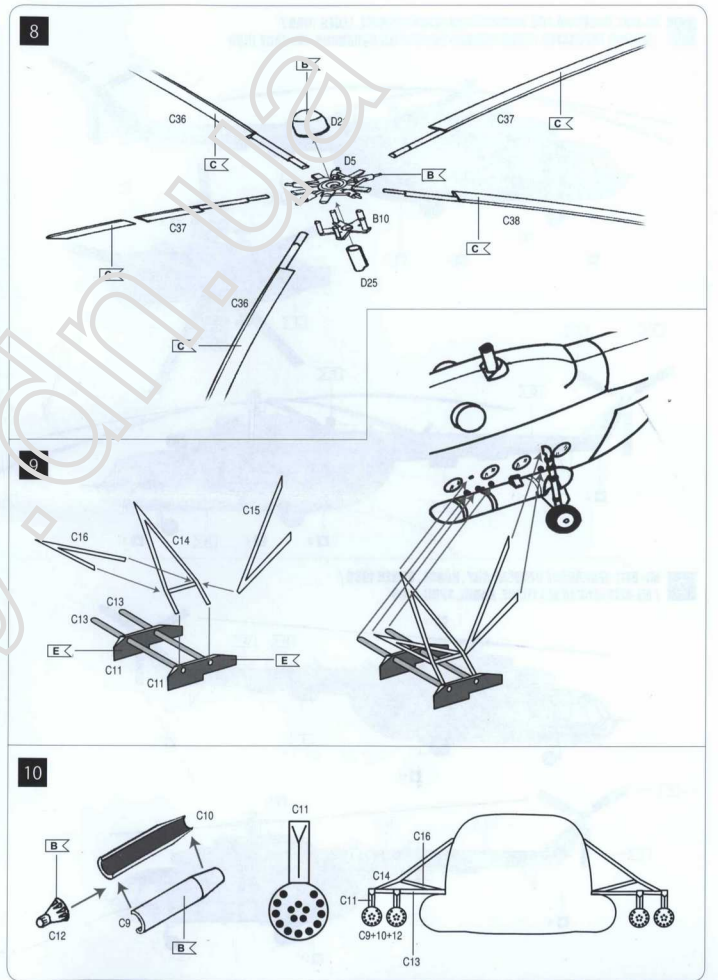

# SEZNAM DÍLŮ / PLASTIC PARTS

DÍLY NEPOUŽITÉ PŘI STAVBĚ  
PARTS NOT FOR USE

## BARVY / COLOURS

POUŽITÝ PŘÍBLIŽNÉ ODSŤINY BAREV HUMBROL

		HUMBROL		HUMBROL	
<b>A</b>	Light Grey	147	<b>G</b>	Stone	121
<b>B</b>	Steel	27003	<b>H</b>	Green	78
<b>C</b>	Dark Grey	67	<b>I</b>	Dark Grey	C156
<b>D</b>	Black	33	<b>J</b>	Light Blue	65
<b>E</b>	Silver	11	<b>K</b>	Dark Green	149
<b>F</b>	Red	60	<b>L</b>	White	34