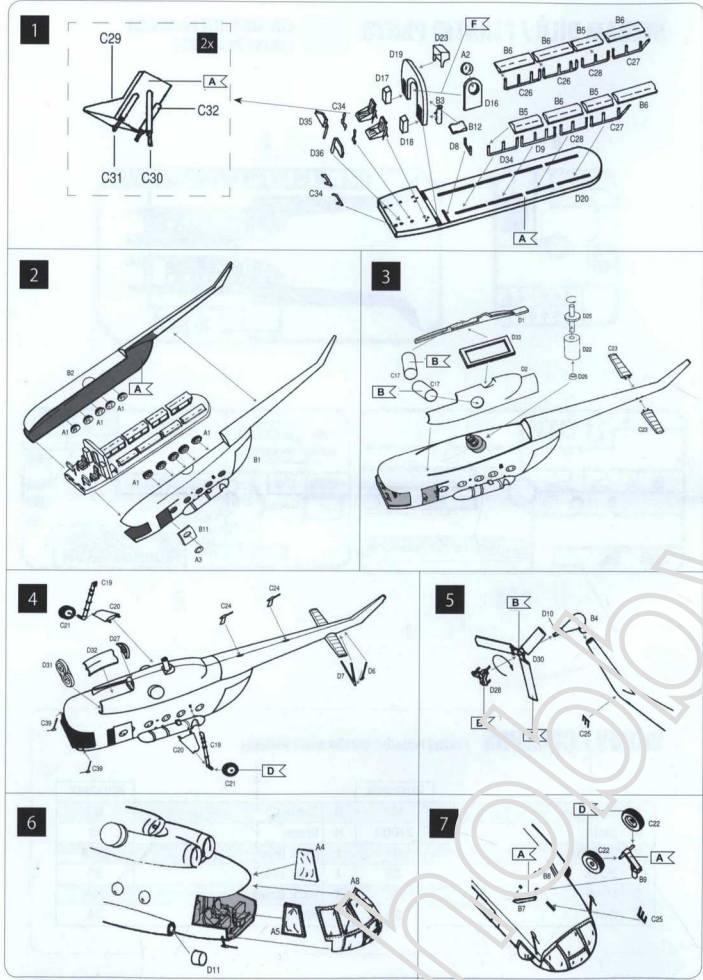

# SEZNAM DÍLŮ / PLASTIC PARTS

DÍLY NEPOUŽITÉ PŘI STAVBĚ  
PARTS NOT FOR USE

## BARVY / COLOURS

POUŽITÝ PŘÍBLIŽNÉ ODSŤINY BAREV HUMBROL

		HUMBROL		HUMBROL	
<b>A</b>	Light Grey	147	<b>G</b>	Stone	121
<b>B</b>	Steel	27003	<b>H</b>	Green	78
<b>C</b>	Dark Grey	67	<b>I</b>	Dark Grey	C156
<b>D</b>	Black	33	<b>J</b>	Light Blue	65
<b>E</b>	Silver	11	<b>K</b>	Dark Green	149
<b>F</b>	Red	60	<b>L</b>	White	34