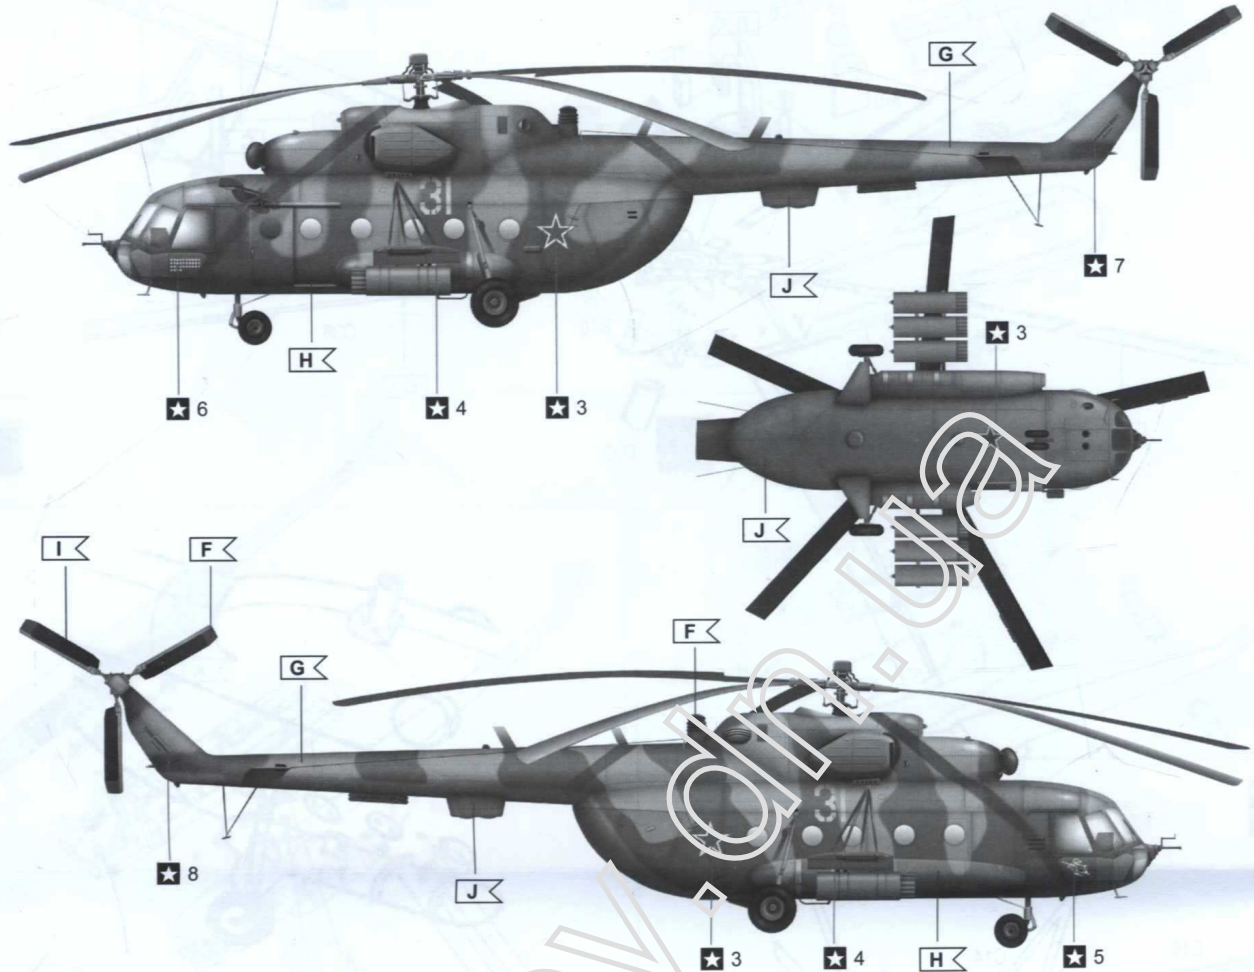

# SEZNAM DÍLŮ / PLASTIC PARTS

DÍLY NEPOUŽITÉ PŘI STAVBĚ  
PARTS NOT FOR USE

## BARVY / COLOURS

POUŽITÝ PŘÍBLIŽNÉ ODSŤINY BAREV HUMBROL

		HUMBROL		HUMBROL	
<b>A</b>	Light Grey	147	<b>G</b>	Stone	121
<b>B</b>	Steel	27003	<b>H</b>	Green	78
<b>C</b>	Dark Grey	67	<b>I</b>	Dark Grey	C156
<b>D</b>	Black	33	<b>J</b>	Light Blue	65
<b>E</b>	Silver	11	<b>K</b>	Dark Green	149
<b>F</b>	Red	60	<b>L</b>	White	34

**1 MI-8MT, ODDĚLENÁ 262. VRTULNÍKOVÁ LETKA BAGRAM, LEDEN 1989 /  
 / MI-8MT, SEPARATED 262ND BAGRAM HELICOPTER SQUADRON, JANUARY 1989**

**2 MI-8MT AFGHÁNSKÉ VZDUŠNÉ SÍLY, KABUL, DUBEN 1988 /  
 / MI-8MT AFGHAN AIR FORCE, KABUL, APRIL 1988**