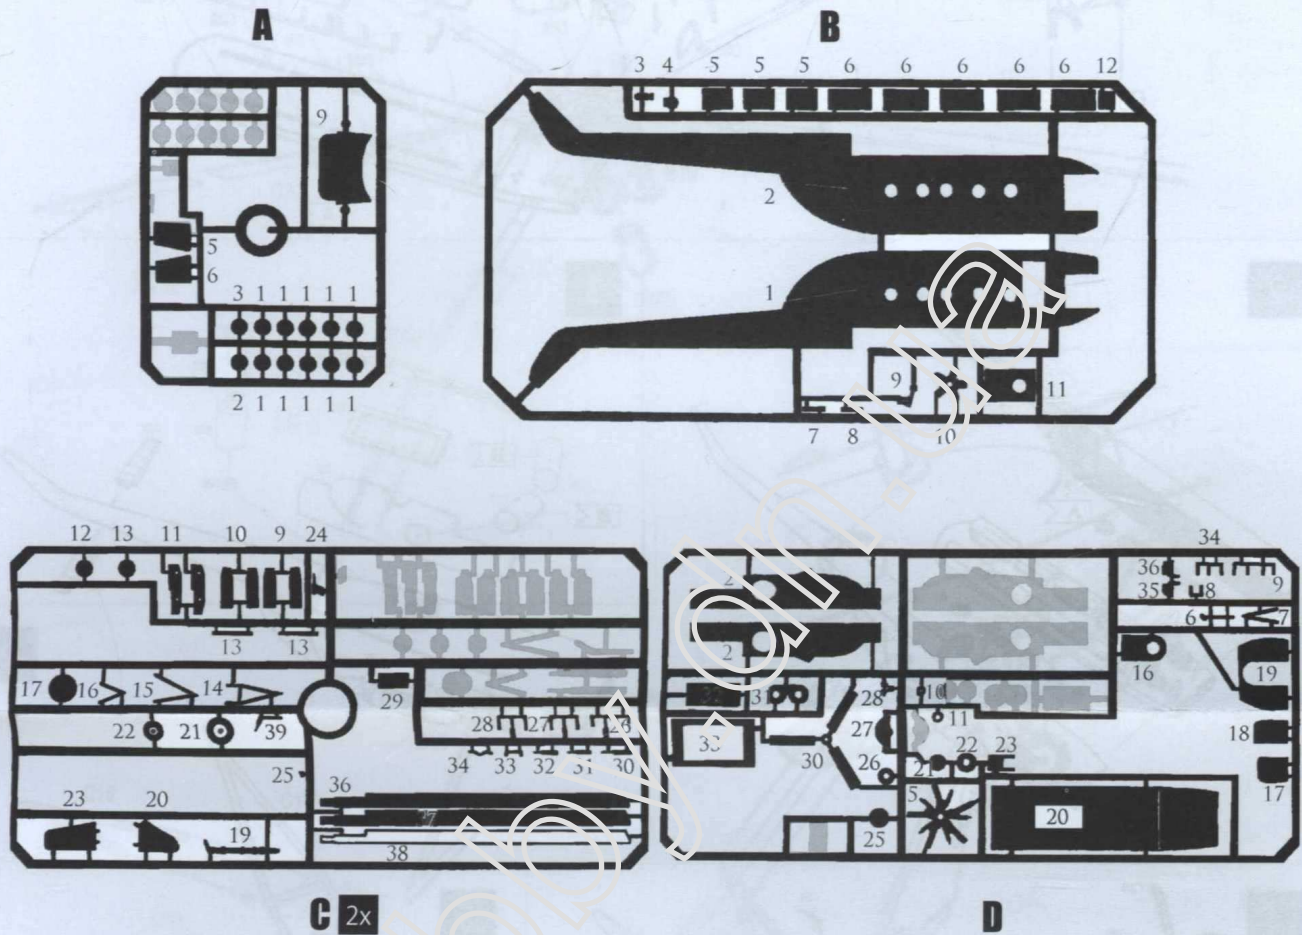

# SEZNAM DÍLŮ / PLASTIC PARTS

DÍLY NEPOUŽITÉ PŘI STAVBĚ  
PARTS NOT FOR USE

## BARVY / COLOURS

POUŽITÝ PŘÍBLIŽNÉ ODSŤINY BAREV HUMBROL

		HUMBROL		HUMBROL	
<b>A</b>	Light Grey	147	<b>G</b>	Stone	121
<b>B</b>	Steel	27003	<b>H</b>	Green	78
<b>C</b>	Dark Grey	67	<b>I</b>	Dark Grey	C156
<b>D</b>	Black	33	<b>J</b>	Light Blue	65
<b>E</b>	Silver	11	<b>K</b>	Dark Green	149
<b>F</b>	Red	60	<b>L</b>	White	34