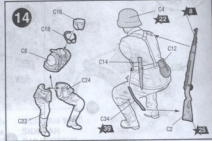

СОЗДАНИЕ ЭТОЙ МОДЕЛИ  
ДЛЯ КЛУБОВЩИКОВ ЗАКАЗАНО

**ЭТИ ИНСТРУМЕНТЫ ПОНАДОБЯТСЯ ВАМ ПРИ СБОРКЕ МОДЕЛИ:**

Кусочки бокорезы кат. №1101

Нож щипцовый кат. №1103

Пинцет прямой кат. №1105

← Приклеить деталь на указанное место / To glue a detail on the specified place

← Установить деталь на указанное место без клея / To establish a detail on the specified place without glue

1 ВАРИАНТ СБОРКИ / ASSEMBLING VERSION 1

2 ВАРИАНТ СБОРКИ / ASSEMBLING VERSION 2

ОКРАСКА МОДЕЛИ

THE MODEL PAINTING