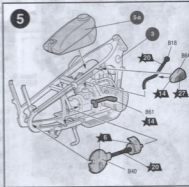

СОЗДАНИЕ ЭТОЙ МОДЕЛИ  
ДЛЯ КЛУБОВЩИКОВ ЗАКАЗАНО

**ЭТИ ИНСТРУМЕНТЫ ПОНАДОБЯТСЯ ВАМ ПРИ СБОРКЕ МОДЕЛИ:**

Кусочки бокорезы кат. №1101

Нож щипцовый кат. №1103

Пинцет прямой кат. №1105

← Приклеить деталь на указанное место / To glue a detail on the specified place

← Установить деталь на указанное место без клея / To establish a detail on the specified place without glue

1 ВАРИАНТ СБОРКИ / ASSEMBLING VERSION 1

2 ВАРИАНТ СБОРКИ / ASSEMBLING VERSION 2

ОКРАСКА МОДЕЛИ

THE MODEL PAINTING