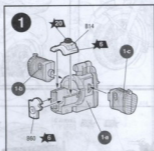

СОЗДАНИЕ ЭТОЙ МОДЕЛИ  
ДЛЯ КЛУБОВЩИКОВ ЗАКАЗАНО

**ЭТИ ИНСТРУМЕНТЫ ПОНАДОБЯТСЯ ВАМ ПРИ СБОРКЕ МОДЕЛИ:**

Кусочки бокорезы кат. №1101

Нож щипцовый кат. №1103

Пинцет прямой кат. №1105

← Приклеить деталь на указанное место / To glue a detail on the specified place

← Установить деталь на указанное место без клея / To establish a detail on the specified place without glue

1 ВАРИАНТ СБОРКИ / ASSEMBLING VERSION 1

2 ВАРИАНТ СБОРКИ / ASSEMBLING VERSION 2

ОКРАСКА МОДЕЛИ

THE MODEL PAINTING