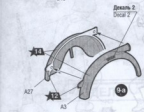

СОЗДАНИЕ ЭТОЙ МОДЕЛИ  
ДЛЯ КЛУБОВЩИКОВ ЗАКАЗАНО

**ЭТИ ИНСТРУМЕНТЫ ПОНАДОБЯТСЯ ВАМ ПРИ СБОРКЕ МОДЕЛИ:**

Кусочки бокорезы кат. №1101

Нож щипцовый кат. №1103

Пинцет прямой кат. №1105

← Приклеить деталь на указанное место / To glue a detail on the specified place

← Установить деталь на указанное место без клея / To establish a detail on the specified place without glue

1 ВАРИАНТ СБОРКИ / ASSEMBLING VERSION 1

2 ВАРИАНТ СБОРКИ / ASSEMBLING VERSION 2

ОКРАСКА МОДЕЛИ

THE MODEL PAINTING