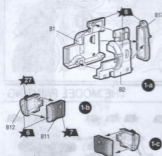

СОЗДАНИЕ ЭТОЙ МОДЕЛИ  
ДЛЯ КЛУБОВЩИКОВ ЗАКАЗАНО

**ЭТИ ИНСТРУМЕНТЫ ПОНАДОБЯТСЯ ВАМ ПРИ СБОРКЕ МОДЕЛИ:**

Кусочки бокорезы кат. №1101

Нож щипцовый кат. №1103

Пинцет прямой кат. №1105

← Приклеить деталь на указанное место / To glue a detail on the specified place

← Установить деталь на указанное место без клея / To establish a detail on the specified place without glue

1 ВАРИАНТ СБОРКИ / ASSEMBLING VERSION 1

2 ВАРИАНТ СБОРКИ / ASSEMBLING VERSION 2

ОКРАСКА МОДЕЛИ

THE MODEL PAINTING