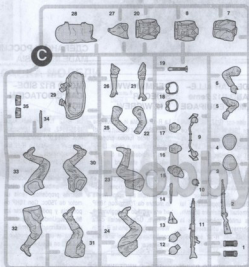

DECAL

ДЕКАЛЬ

141730,
Московская область,
г. Люблин,
ул. Промышленная, д.2,
ООО «ЗВЕЗДА»