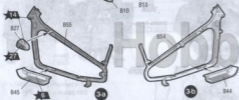

ЭТИ ИНСТРУМЕНТЫ ПОНАДОБЯТСЯ ВАМ ПРИ СБОРКЕ МОДЕЛИ:

← Приклеить деталь на указанное место / To glue a detail on the specified place

← Установить деталь на указанное место без клея / To establish a detail on the specified place without glue