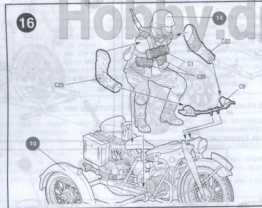

1 ВАРИАНТ СБОРКИ / ASSEMBLING VERSION 1