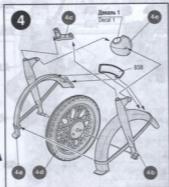

ЭТИ ИНСТРУМЕНТЫ ПОНАДОБЯТСЯ ВАМ ПРИ СБОРКЕ МОДЕЛИ:

← Приклеить деталь на указанное место / To glue a detail on the specified place

← Установить деталь на указанное место без клея / To establish a detail on the specified place without glue