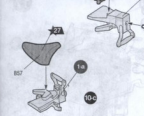

СОЗДАНИЕ ЭТОЙ МОДЕЛИ  
ДЛЯ КЛУБОВЩИКОВ ЗАКАЗАНО

**ЭТИ ИНСТРУМЕНТЫ ПОНАДОБЯТСЯ ВАМ ПРИ СБОРКЕ МОДЕЛИ:**

Кусочки бокорезы кат. №1101

Нож щипцовый кат. №1103

Пинцет прямой кат. №1105

← Приклеить деталь на указанное место / To glue a detail on the specified place

← Установить деталь на указанное место без клея / To establish a detail on the specified place without glue

1 ВАРИАНТ СБОРКИ / ASSEMBLING VERSION 1

2 ВАРИАНТ СБОРКИ / ASSEMBLING VERSION 2

ОКРАСКА МОДЕЛИ

THE MODEL PAINTING