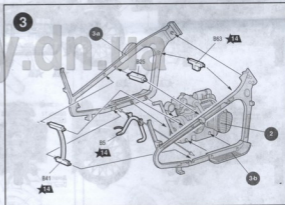

ЭТИ ИНСТРУМЕНТЫ ПОНАДОБЯТСЯ ВАМ ПРИ СБОРКЕ МОДЕЛИ:

← Приклеить деталь на указанное место / To glue a detail on the specified place

← Установить деталь на указанное место без клея / To establish a detail on the specified place without glue