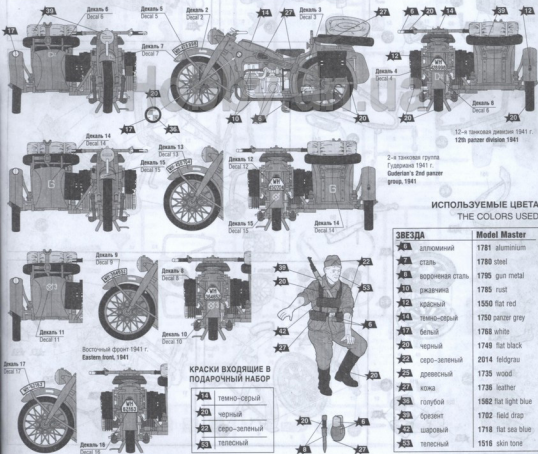

ОКРАСКА МОДЕЛИ

THE MODEL PAINTING

ИСПОЛЗУЕМЫЕ ЦВЕТА
THE COLORS USED

ЗВЕЗДА	Model Master
114	алюминий 1781 aluminium
11	сталь 1780 steel
10	вороненая сталь 1795 gun metal
11	ржавчина 1785 rust
12	красный 1550 flat red
11	темно-серый 1750 panzer grey
11	белый 1768 white
20	черный 1749 flat black
11	серо-зеленый 2014 feldgrau
11	древесный 1735 wood
11	кожа 1736 leather
11	голубой 1582 flat light blue
11	брезент 1702 field drap
11	шаровый 1718 flat sea blue
11	телесный 1516 skin tone

КРАСКИ ВХОДЯЩИЕ В
ПОДАРОЧНЫЙ НАБОР

11	темно-серый
20	черный
22	серо-зеленый
53	телесный