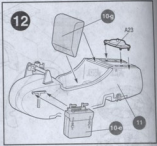

СОЗДАНИЕ ЭТОЙ МОДЕЛИ  
ДЛЯ КЛУБОВЩИКОВ ЗАКАЗАНО

**ЭТИ ИНСТРУМЕНТЫ ПОНАДОБЯТСЯ ВАМ ПРИ СБОРКЕ МОДЕЛИ:**

Кусочки бокорезы кат. №1101

Нож щипцовый кат. №1103

Пинцет прямой кат. №1105

← Приклеить деталь на указанное место / To glue a detail on the specified place

← Установить деталь на указанное место без клея / To establish a detail on the specified place without glue

1 ВАРИАНТ СБОРКИ / ASSEMBLING VERSION 1

2 ВАРИАНТ СБОРКИ / ASSEMBLING VERSION 2

ОКРАСКА МОДЕЛИ

THE MODEL PAINTING