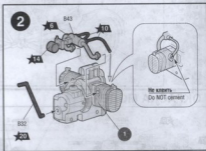

ЭТИ ИНСТРУМЕНТЫ ПОНАДОБЯТСЯ ВАМ ПРИ СБОРКЕ МОДЕЛИ:

← Приклеить деталь на указанное место / To glue a detail on the specified place

← Установить деталь на указанное место без клея / To establish a detail on the specified place without glue