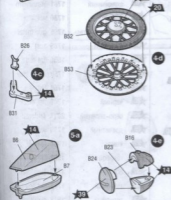

СОЗДАНИЕ ЭТОЙ МОДЕЛИ  
ДЛЯ КЛУБОВЩИКОВ ЗАКАЗАНО

**ЭТИ ИНСТРУМЕНТЫ ПОНАДОБЯТСЯ ВАМ ПРИ СБОРКЕ МОДЕЛИ:**

Кусочки бокорезы кат. №1101

Нож щипцовый кат. №1103

Пинцет прямой кат. №1105

← Приклеить деталь на указанное место / To glue a detail on the specified place

← Установить деталь на указанное место без клея / To establish a detail on the specified place without glue

1 ВАРИАНТ СБОРКИ / ASSEMBLING VERSION 1

2 ВАРИАНТ СБОРКИ / ASSEMBLING VERSION 2

ОКРАСКА МОДЕЛИ

THE MODEL PAINTING