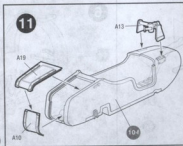

1 ВАРИАНТ СБОРКИ / ASSEMBLING VERSION 1

2 ВАРИАНТ СБОРКИ / ASSEMBLING VERSION 2