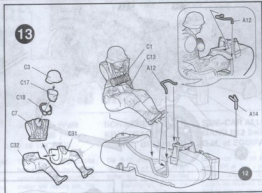

СОЗДАНИЕ ЭТОЙ МОДЕЛИ  
ДЛЯ КЛУБОВЩИКОВ ЗАКАЗАНО

**ЭТИ ИНСТРУМЕНТЫ ПОНАДОБЯТСЯ ВАМ ПРИ СБОРКЕ МОДЕЛИ:**

Кусочки бокорезы кат. №1101

Нож щипцовый кат. №1103

Пинцет прямой кат. №1105

← Приклеить деталь на указанное место / To glue a detail on the specified place

← Установить деталь на указанное место без клея / To establish a detail on the specified place without glue

1 ВАРИАНТ СБОРКИ / ASSEMBLING VERSION 1

2 ВАРИАНТ СБОРКИ / ASSEMBLING VERSION 2

ОКРАСКА МОДЕЛИ

THE MODEL PAINTING