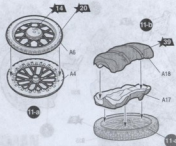

СОЗДАНИЕ ЭТОЙ МОДЕЛИ  
ДЛЯ КЛУБОВЩИКОВ ЗАКАЗАНО

**ЭТИ ИНСТРУМЕНТЫ ПОНАДОБЯТСЯ ВАМ ПРИ СБОРКЕ МОДЕЛИ:**

Кусочки бокорезы кат. №1101

Нож щипцовый кат. №1103

Пинцет прямой кат. №1105

← Приклеить деталь на указанное место / To glue a detail on the specified place

← Установить деталь на указанное место без клея / To establish a detail on the specified place without glue

1 ВАРИАНТ СБОРКИ / ASSEMBLING VERSION 1

2 ВАРИАНТ СБОРКИ / ASSEMBLING VERSION 2

ОКРАСКА МОДЕЛИ

THE MODEL PAINTING