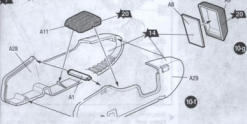

СОЗДАНИЕ ЭТОЙ МОДЕЛИ  
ДЛЯ КЛУБОВЩИКОВ ЗАКАЗАНО

**ЭТИ ИНСТРУМЕНТЫ ПОНАДОБЯТСЯ ВАМ ПРИ СБОРКЕ МОДЕЛИ:**

Кусочки бокорезы кат. №1101

Нож щипцовый кат. №1103

Пинцет прямой кат. №1105

← Приклеить деталь на указанное место / To glue a detail on the specified place

← Установить деталь на указанное место без клея / To establish a detail on the specified place without glue

1 ВАРИАНТ СБОРКИ / ASSEMBLING VERSION 1

2 ВАРИАНТ СБОРКИ / ASSEMBLING VERSION 2

ОКРАСКА МОДЕЛИ

THE MODEL PAINTING