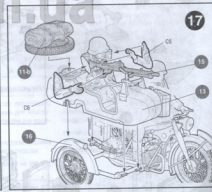

1 ВАРИАНТ СБОРКИ / ASSEMBLING VERSION 1