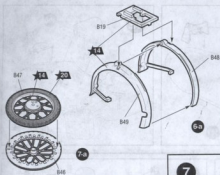

СОЗДАНИЕ ЭТОЙ МОДЕЛИ  
ДЛЯ КЛУБОВЩИКОВ ЗАКАЗАНО

**ЭТИ ИНСТРУМЕНТЫ ПОНАДОБЯТСЯ ВАМ ПРИ СБОРКЕ МОДЕЛИ:**

Кусочки бокорезы кат. №1101

Нож щипцовый кат. №1103

Пинцет прямой кат. №1105

← Приклеить деталь на указанное место / To glue a detail on the specified place

← Установить деталь на указанное место без клея / To establish a detail on the specified place without glue

1 ВАРИАНТ СБОРКИ / ASSEMBLING VERSION 1

2 ВАРИАНТ СБОРКИ / ASSEMBLING VERSION 2

ОКРАСКА МОДЕЛИ

THE MODEL PAINTING