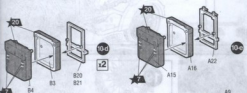

СОЗДАНИЕ ЭТОЙ МОДЕЛИ  
ДЛЯ КЛУБОВЩИКОВ ЗАКАЗАНО

**ЭТИ ИНСТРУМЕНТЫ ПОНАДОБЯТСЯ ВАМ ПРИ СБОРКЕ МОДЕЛИ:**

Кусочки бокорезы кат. №1101

Нож щипцовый кат. №1103

Пинцет прямой кат. №1105

← Приклеить деталь на указанное место / To glue a detail on the specified place

← Установить деталь на указанное место без клея / To establish a detail on the specified place without glue

1 ВАРИАНТ СБОРКИ / ASSEMBLING VERSION 1

2 ВАРИАНТ СБОРКИ / ASSEMBLING VERSION 2

ОКРАСКА МОДЕЛИ

THE MODEL PAINTING