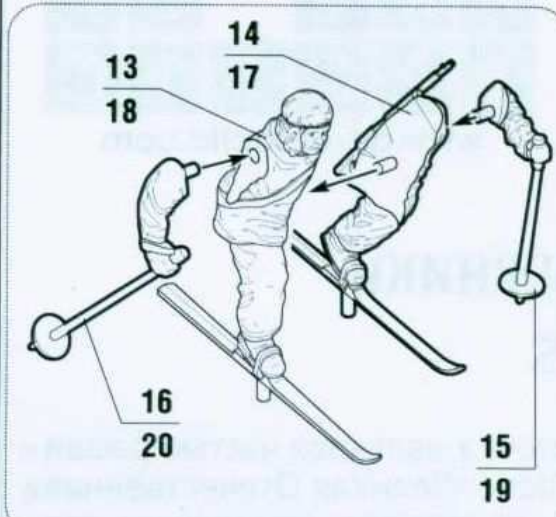

СБОРКА МОДЕЛЕЙ

ASSEMBLY OF MODELS

СХЕМА СБОРКИ

ASSEMBLING SCHEME

Остальные детали используются в игровой системе «Art of Tactic»
 Other parts used only for game system «Art of Tactic WWII»

Для более надежного соединения деталей вы можете использовать клей для пластиковых моделей.
 You can use glue for plastic models for more reliable connection of details.