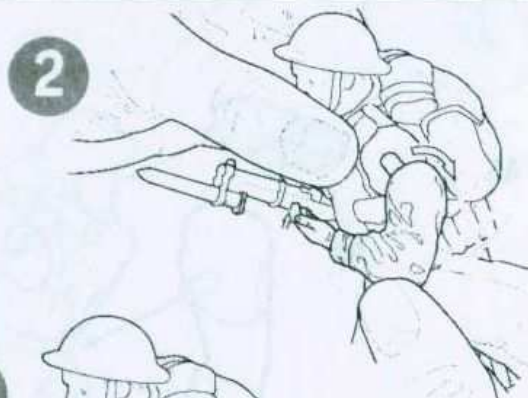

СБОРКА МОДЕЛЕЙ

ASSEMBLY OF MODELS