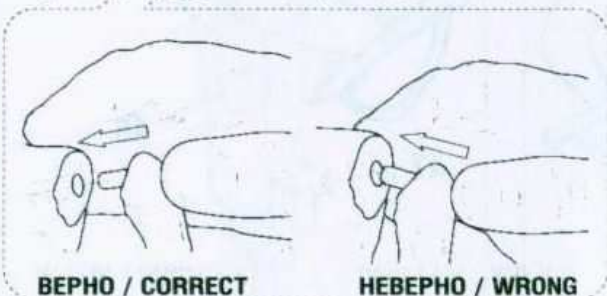

СБОРКА МОДЕЛЕЙ

ASSEMBLY OF MODELS