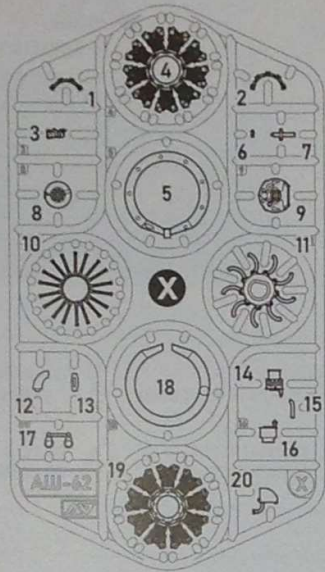

- **J**
  ○ ○ ○ ○ ○
  1 2 2 1 3
- **M**
  1 ○
  2 ○
- **L**
  2

МАСКИ ДЛЯ ФАРБУВАННЯ
MASKS FOR PAINTING

ЛИСТ ФОТОЕТЧУ
PHOTO-ETCHED SHEET

ДЕКАЛЬ / DECAL

НЕОБХІДНІ ФАРБИ / REQUIRED PAINTS

A MR.COLOR C33 AK RC001 BLACK	B MR.COLOR C337 AK RC237 MEDIUM GREY	C MR.COLOR C62 AK RC004 WHITE	D MR.COLOR C12 AK RC024 O.D. FADED	E MR.COLOR C43 AK INTER RC031 BROWN	F MR.COLOR C17 AK RC022 RUBEN/TALLES	G MR.COLOR C61 AK INTER AK1484 BURN'T IRON	I MR.MET.COLOR MC213 AK XTR.MET AK476 STEEL	H MR.COLOR C318 AK INTER RC227 LIGHT YELLOW
J MR.COLOR C367 AK INTER RC236 BLUE	K MR.MET.COLOR MC218 AK RC020 ALUMINIUM	M MR.COLOR C375 AK RC327 DARK BLUE	N MR.COLOR C316 AK RC315 GREEN	O MR.COLOR C15 AK RC316 LIGHT BLUE	P MR.COLOR C329 AK RC007 YELLOW	R MR.COLOR C79 AK RC005 RED		

СХЕМА ЗБИРАННЯ / THE SCHEME OF ASSEMBLY