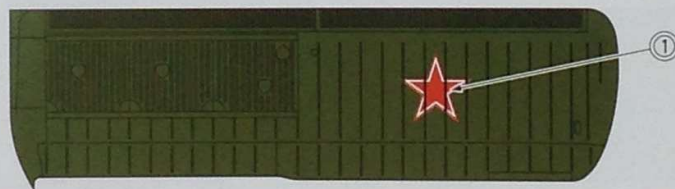

22

20

23

Hobby-dn.ua

СХЕМА ЗАБАРВПЕННЯ / THE SCHEME OF COLOURING

1. АН-2 Північно-Кавказьке УЦА. Збитий над Чорним морем 13.03.67р.

- A** MR.COLOR C33 AK RC001 BLACK
- I** MR.MET.COLOR MC213 AK XTRMET AK476 STEEL
- H** MR.COLOR C318 AK INTER RC227 LIGHT YELLOW
- M** MR.COLOR C375 AK RC32/ DARK BLUE
- O** MR.COLOR C115 AK RC316 LIGHT BLUE

- P** MR.COLOR C329 AK RC007 YELLOW

- R** MR.COLOR C79 AK RC005 RED

СХЕМА ЗАБАРВЛЕННЯ / THE SCHEME OF COLOURING

2. АН-2 ЗС СРСР 60-70р.р.

- | | |
|---|--|
| A
MR COLOR C33
AK RC001
BLACK | I
MAMET.COLOR MC213
AK XTALMET AK476
STEEL |
| N
MR COLOR C316
AK RC315
GREEN | O
MR COLOR C115
AK RC316
LIGHT BLUE |
| P
MR COLOR C329
AK RC007
YELLOW | |

3. АН-2 Україна. Харків, аероклуб імені Гризодубової

- A** MR.COLOR C33 AK RC001 BLACK
- C** MR.COLOR C62 AK RC004 WHITE
- I** MR.MET.COLOR MC213 AK XTRAMET AK475 STEEL
- J** MR.COLOR C367 AK RC236 BLUE
- M** MR.COLOR C375 AK RC327 DARK BLUE