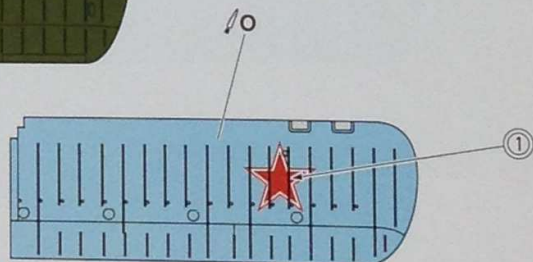

22

20

23

Hobby-dn.ua

СХЕМА ЗАБАРВПЕННЯ / THE SCHEME OF COLOURING

1. АН-2 Північно-Кавказьке УЦА. Збитий над Чорним морем 13.03.67р.

- A** MR.COLOR C33 AK RC001 BLACK
- I** MR.MET.COLOR MC213 AK XTRMET AK476 STEEL
- H** MR.COLOR C318 AK INTER RC227 LIGHT YELLOW
- M** MR.COLOR C375 AK RC32/ DARK BLUE
- O** MR.COLOR C115 AK RC316 LIGHT BLUE

- P** MR.COLOR C329 AK RC007 YELLOW

- R** MR.COLOR C79 AK RC005 RED

СХЕМА ЗАБАРВЛЕННЯ / THE SCHEME OF COLOURING

2. АН-2 ЗС СРСР 60-70р.р.

- | | |
|---|--|
| A
MR COLOR C33
AK RC001
BLACK | I
MAMET.COLOR MC213
AK XTALMET AK476
STEEL |
| N
MR COLOR C316
AK RC315
GREEN | O
MR COLOR C115
AK RC316
LIGHT BLUE |
| P
MR COLOR C329
AK RC007
YELLOW | |