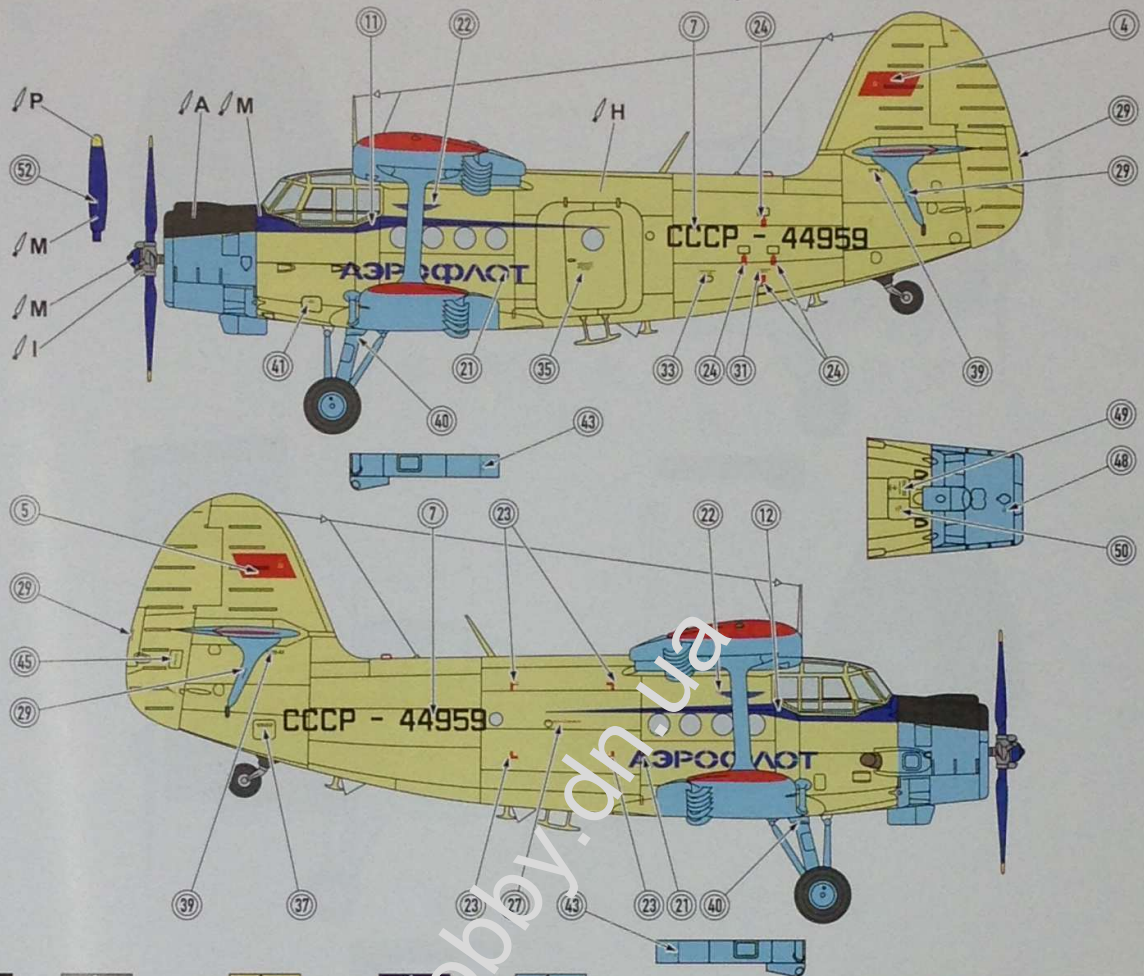

SCALE
1:48

ЛЕГКИЙ БАГАТОЦІЛЬОВИЙ ЛІТАК
LIGHT MULTI-PURPOSE AIRCRAFT

АН-2

A&A MODELS

cat.no. 4803

CONTAINS PARTS FOR ONE MODEL

PLASTIC PARTS - 293
3 DIFFERENT DECAL OPTIONS
PAINT MASKS

ЗБІРНА МОДЕЛЬ \ ЛІМІТОВАНИЙ ВИПУСК
SCALE MODEL KIT \ LIMITED EDITION

22

20

23

Hobby-dn.ua

СХЕМА ЗАБАРВПЕННЯ / THE SCHEME OF COLOURING

1. АН-2 Північно-Кавказьке УЦА. Збитий над Чорним морем 13.03.67р.

- A** MR.COLOR C33 AK RC001 BLACK
- I** MR.MET.COLOR MC213 AK XTRMET AK476 STEEL
- H** MR.COLOR C318 AK INTER RC227 LIGHT YELLOW
- M** MR.COLOR C375 AK RC32/ DARK BLUE
- O** MR.COLOR C115 AK RC316 LIGHT BLUE