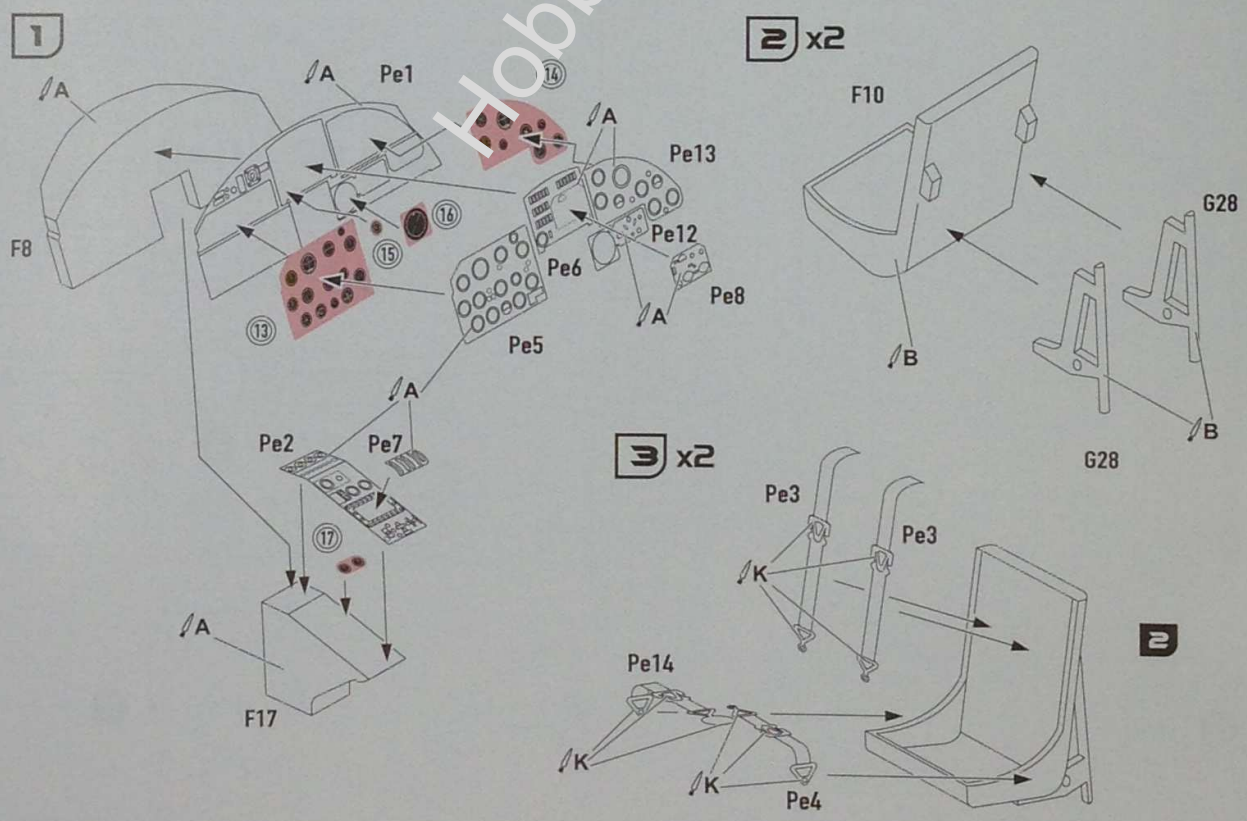

СХЕМА ЗБИРАННЯ / THE SCHEME OF ASSEMBLY