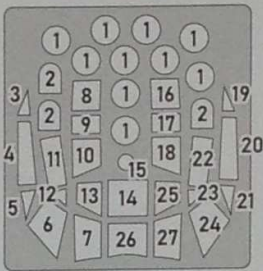

МАСКИ ДЛЯ ФАРБУВАННЯ
MASKS FOR PAINTING