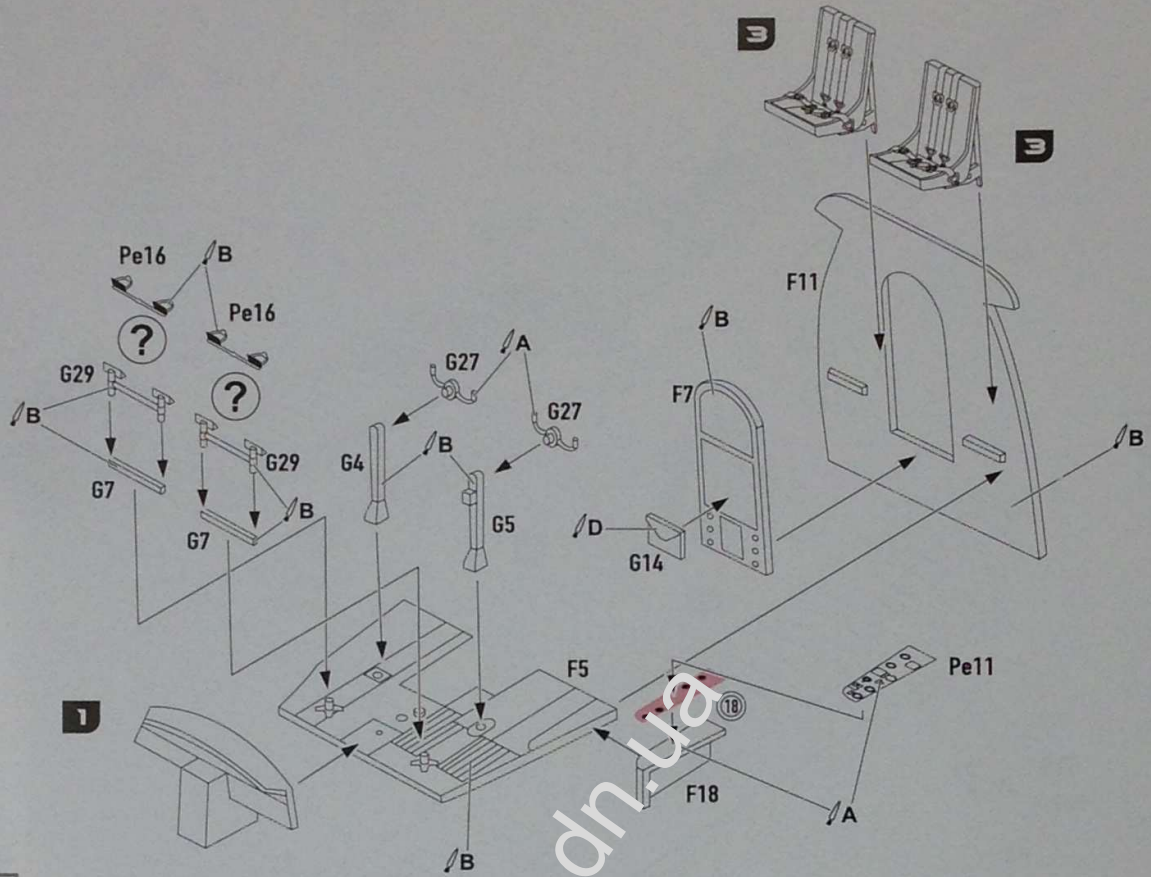

КОМПЛЕКТНІСТЬ / COMPLETE SET

- J**
○ ○ ○ ○ ○
1 2 2 1 3
- M**
1 ○
2 ○
- L**
2

МАСКИ ДЛЯ ФАРБУВАННЯ
MASKS FOR PAINTING

ЛИСТ ФОТОЕТЧУ
PHOTO-ETCHED SHEET

ДЕКАЛЬ / DECAL

НЕОБХІДНІ ФАРБИ / REQUIRED PAINTS

- | | | | | | | | | |
|---|---|--|--|---|--|--|---|---|
| A
MR.COLOR C33
AK RC001
BLACK | B
MR.COLOR C337
AK RC237
MEDIUM GREY | C
MR.COLOR C62
AK RC004
WHITE | D
MR.COLOR C12
AK RC024
O.D. FADED | E
MR.COLOR C43
AK INTER RC031
BROWN | F
MR.COLOR C17
AK RC022
RUBEN/TALLES | G
MR.COLOR C61
AK INTER AK1484
BURN'T IRON | I
MR.MET.COLOR MC213
AK XTR.MET AK476
STEEL | H
MR.COLOR C318
AK INTER RC227
LIGHT YELLOW |
| J
MR.COLOR C367
AK INTER RC236
BLUE | K
MR.MET.COLOR MC218
AK RC020
ALUMINIUM | M
MR.COLOR C375
AK RC327
DARK BLUE | N
MR.COLOR C316
AK RC315
GREEN | O
MR.COLOR C15
AK RC316
LIGHT BLUE | P
MR.COLOR C329
AK RC007
YELLOW | R
MR.COLOR C79
AK RC005
RED | | |

СХЕМА ЗБИРАННЯ / THE SCHEME OF ASSEMBLY

4

5

6

7

8

9

10