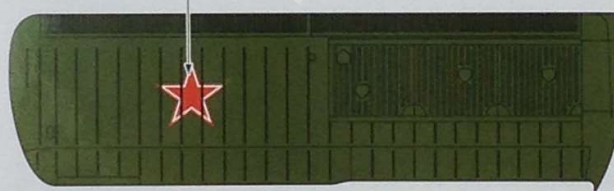

22

20

23

Hobby-dn.ua

СХЕМА ЗАБАРВПЕННЯ / THE SCHEME OF COLOURING

1. АН-2 Північно-Кавказьке УЦА. Збитий над Чорним морем 13.03.67р.

- A** MR.COLOR C33 AK RC001 BLACK
- I** MR.MET.COLOR MC213 AK XTRMET AK476 STEEL
- H** MR.COLOR C318 AK INTER RC227 LIGHT YELLOW
- M** MR.COLOR C375 AK RC32/ DARK BLUE
- O** MR.COLOR C115 AK RC316 LIGHT BLUE

- P** MR.COLOR C329 AK RC007 YELLOW

- R** MR.COLOR C79 AK RC005 RED

СХЕМА ЗАБАРВЛЕННЯ / THE SCHEME OF COLOURING

2. АН-2 ЗС СРСР 60-70р.р.

- | | |
|---|--|
| A
MR COLOR C33
AK RC001
BLACK | I
MAMET.COLOR MC213
AK XTALMET AK476
STEEL |
| N
MR COLOR C316
AK RC315
GREEN | O
MR COLOR C115
AK RC316
LIGHT BLUE |
| P
MR COLOR C329
AK RC007
YELLOW | |