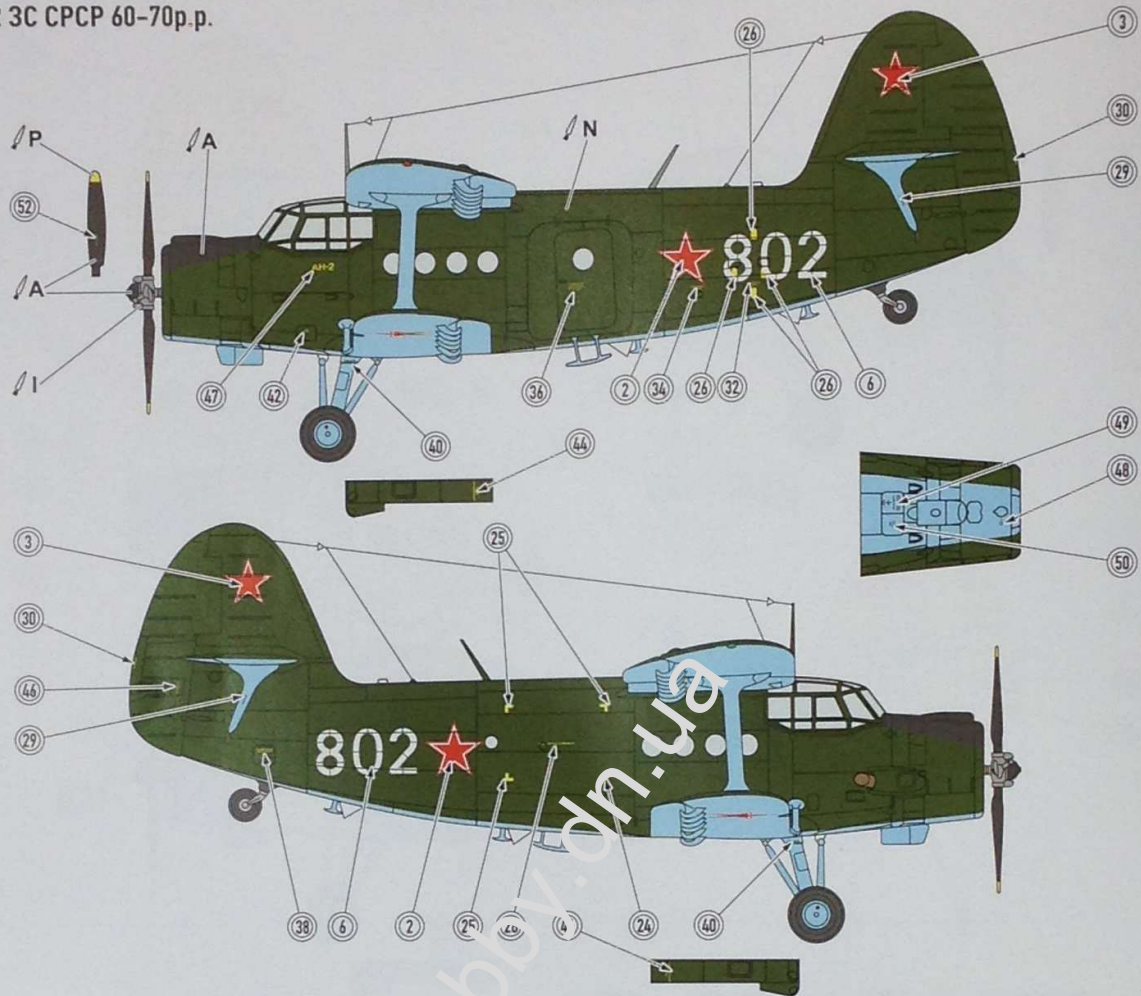

22

20

23

Hobby-dn.ua

СХЕМА ЗАБАРВПЕННЯ / THE SCHEME OF COLOURING

1. АН-2 Північно-Кавказьке УЦА. Збитий над Чорним морем 13.03.67р.

- A** MR.COLOR C33 AK RC001 BLACK
- I** MR.MET.COLOR MC213 AK XTRMET AK476 STEEL
- H** MR.COLOR C318 AK INTER RC227 LIGHT YELLOW
- M** MR.COLOR C375 AK RC32/ DARK BLUE
- O** MR.COLOR C115 AK RC316 LIGHT BLUE

- P** MR.COLOR C329 AK RC007 YELLOW

- R** MR.COLOR C79 AK RC005 RED

СХЕМА ЗАБАРВЛЕННЯ / THE SCHEME OF COLOURING

2. АН-2 ЗС СРСР 60-70р.р.

- | | |
|---|--|
| A
MR COLOR C33
AK RC001
BLACK | I
MAMET.COLOR MC213
AK XTALMET AK476
STEEL |
| N
MR COLOR C316
AK RC315
GREEN | O
MR COLOR C115
AK RC316
LIGHT BLUE |
| P
MR COLOR C329
AK RC007
YELLOW | |

3. АН-2 Україна. Харків, аероклуб імені Гризодубової

- A** MR.COLOR C33 AK RC001 BLACK
- C** MR.COLOR C62 AK RC004 WHITE
- I** MR.MET.COLOR MC213 AK XTRAMET AK475 STEEL
- J** MR.COLOR C367 AK RC236 BLUE
- M** MR.COLOR C375 AK RC327 DARK BLUE