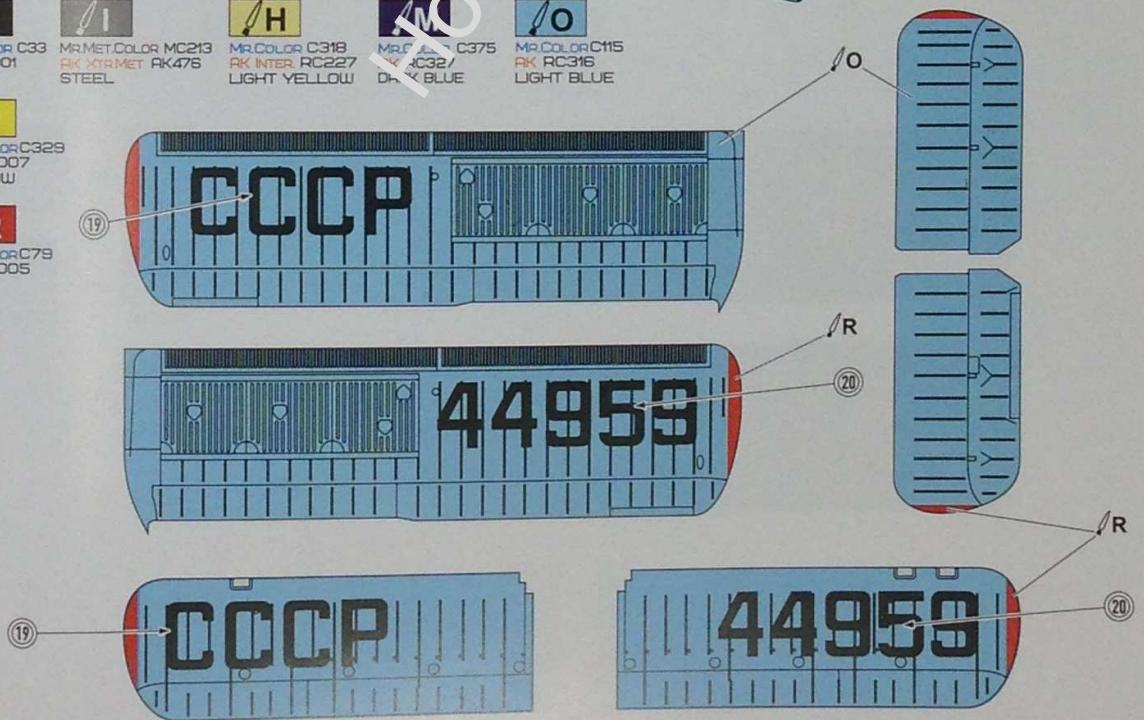

22

20

23

Hobby-dn.ua

СХЕМА ЗАБАРВПЕННЯ / THE SCHEME OF COLOURING

1. АН-2 Північно-Кавказьке УЦА. Збитий над Чорним морем 13.03.67р.

- A** MR.COLOR C33 AK RC001 BLACK
- I** MR.MET.COLOR MC213 AK XTRMET AK476 STEEL
- H** MR.COLOR C318 AK INTER RC227 LIGHT YELLOW
- M** MR.COLOR C375 AK RC32/ DARK BLUE
- O** MR.COLOR C115 AK RC316 LIGHT BLUE

- P** MR.COLOR C329 AK RC007 YELLOW

- R** MR.COLOR C79 AK RC005 RED

СХЕМА ЗАБАРВЛЕННЯ / THE SCHEME OF COLOURING

2. АН-2 ЗС СРСР 60-70р.р.

- | | |
|---|--|
| A
MR COLOR C33
AK RC001
BLACK | I
MAMET.COLOR MC213
AK XTALMET AK476
STEEL |
| N
MR COLOR C316
AK RC315
GREEN | O
MR COLOR C115
AK RC316
LIGHT BLUE |
| P
MR COLOR C329
AK RC007
YELLOW | |