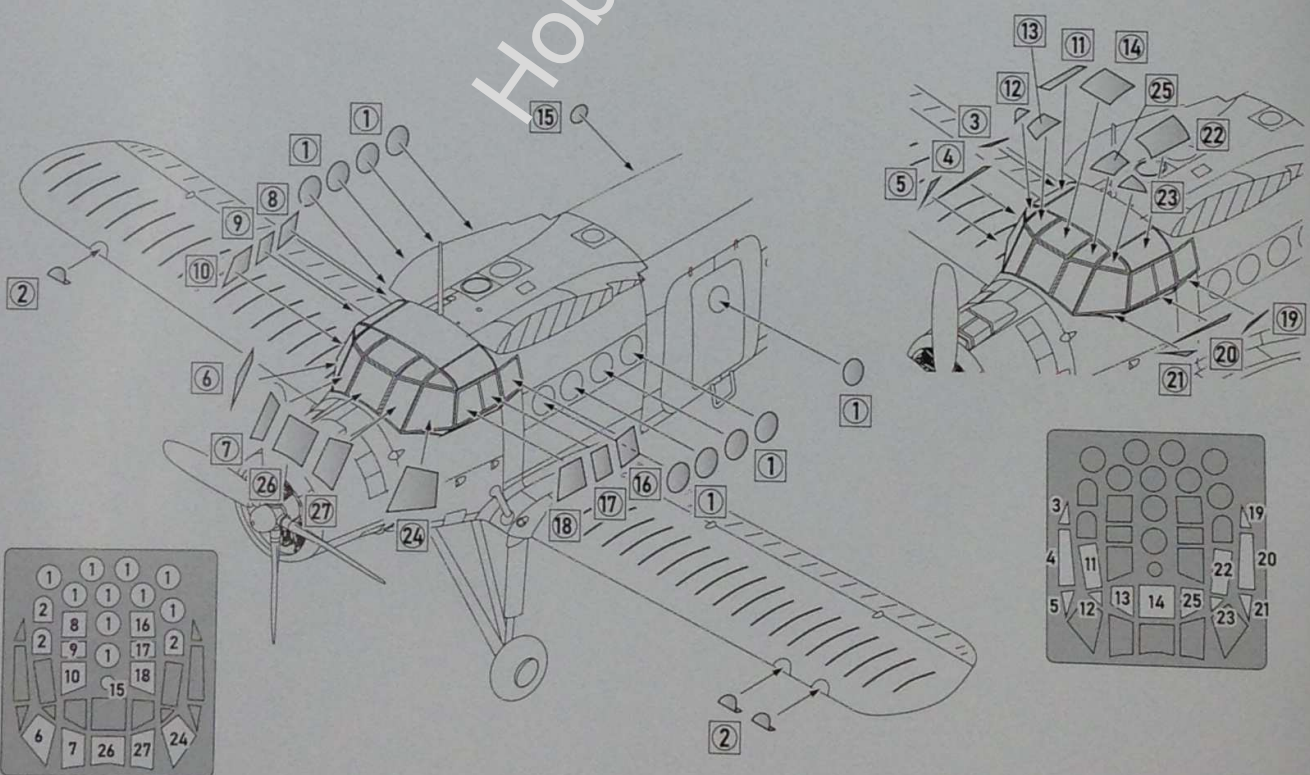

22

20

23

Hobby-dn.ua

СХЕМА ЗАБАРВПЕННЯ / THE SCHEME OF COLOURING

1. АН-2 Північно-Кавказьке УЦА. Збитий над Чорним морем 13.03.67р.

- A** MR.COLOR C33 AK RC001 BLACK
- I** MR.MET.COLOR MC213 AK XTRMET AK476 STEEL
- H** MR.COLOR C318 AK INTER RC227 LIGHT YELLOW
- M** MR.COLOR C375 AK RC32/ DARK BLUE
- O** MR.COLOR C115 AK RC316 LIGHT BLUE