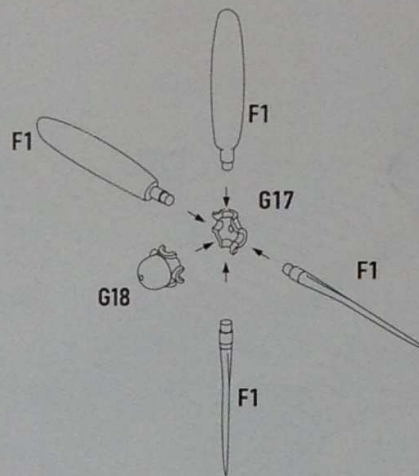

СХЕМА ЗБИРАННЯ / THE SCHEME OF ASSEMBLY

4

5

6

7

8

9

10

9

Hobby.dn.ua

16

17

18

19

20

21

22

20

23

Hobby-dn.ua

СХЕМА ЗАБАРВПЕННЯ / THE SCHEME OF COLOURING

1. АН-2 Північно-Кавказьке УЦА. Збитий над Чорним морем 13.03.67р.

- A** MR.COLOR C33 AK RC001 BLACK
- I** MR.MET.COLOR MC213 AK XTRMET AK476 STEEL
- H** MR.COLOR C318 AK INTER RC227 LIGHT YELLOW
- M** MR.COLOR C375 AK RC32/ DARK BLUE
- O** MR.COLOR C115 AK RC316 LIGHT BLUE