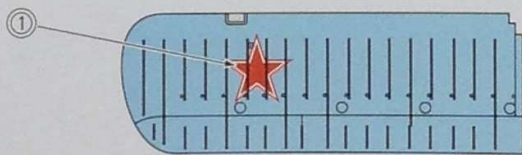

22

20

23

Hobby-dn.ua

СХЕМА ЗАБАРВПЕННЯ / THE SCHEME OF COLOURING

1. АН-2 Північно-Кавказьке УЦА. Збитий над Чорним морем 13.03.67р.

- A** MR.COLOR C33 AK RC001 BLACK
- I** MR.MET.COLOR MC213 AK XTRMET AK476 STEEL
- H** MR.COLOR C318 AK INTER RC227 LIGHT YELLOW
- M** MR.COLOR C375 AK RC32/ DARK BLUE
- O** MR.COLOR C115 AK RC316 LIGHT BLUE

- P** MR.COLOR C329 AK RC007 YELLOW

- R** MR.COLOR C79 AK RC005 RED

СХЕМА ЗАБАРВЛЕННЯ / THE SCHEME OF COLOURING

2. АН-2 ЗС СРСР 60-70р.р.

- | | |
|---|--|
| A
MR COLOR C33
AK RC001
BLACK | I
MAMET.COLOR MC213
AK XTALMET AK476
STEEL |
| N
MR COLOR C316
AK RC315
GREEN | O
MR COLOR C115
AK RC316
LIGHT BLUE |
| P
MR COLOR C329
AK RC007
YELLOW | |