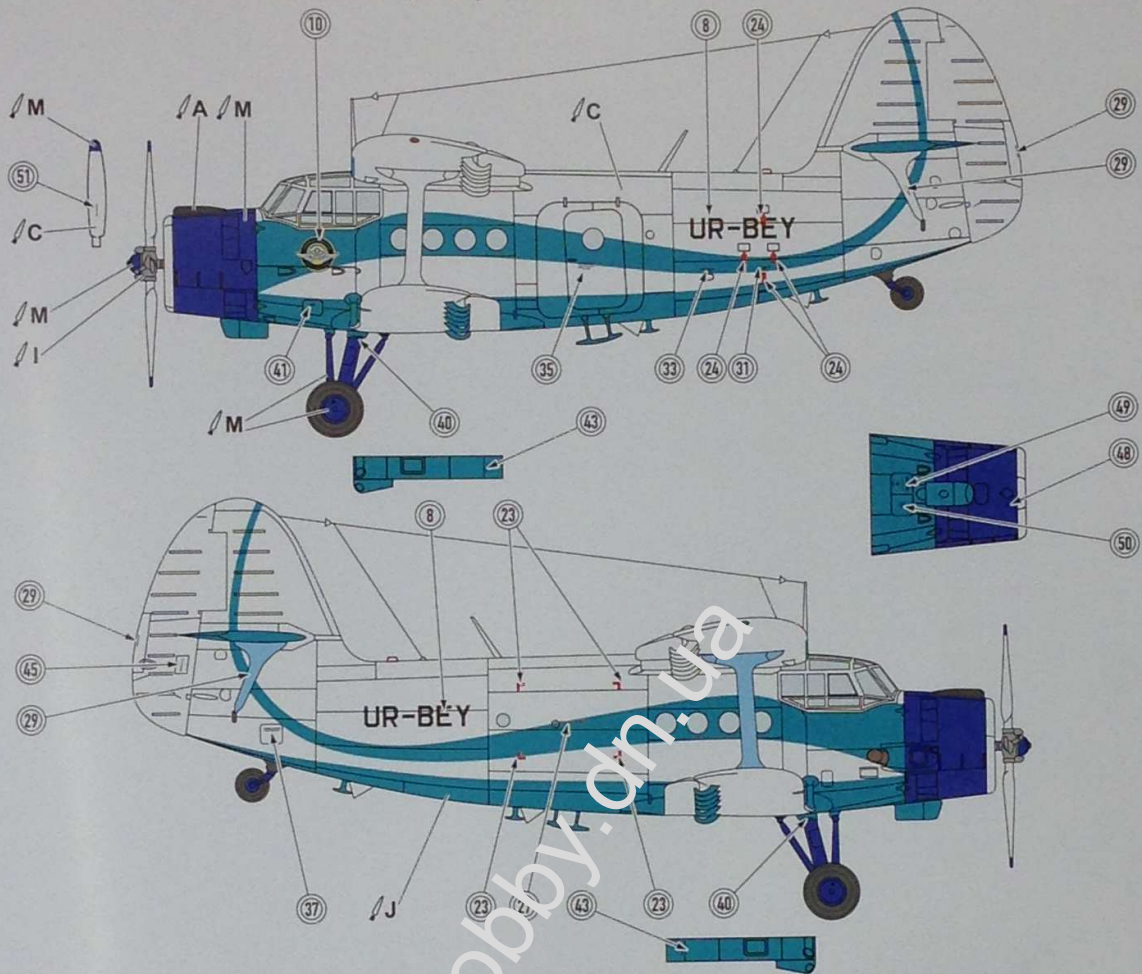

22

20

23

Hobby-dn.ua

СХЕМА ЗАБАРВПЕННЯ / THE SCHEME OF COLOURING

1. АН-2 Північно-Кавказьке УЦА. Збитий над Чорним морем 13.03.67р.

- A** MR.COLOR C33 AK RC001 BLACK
- I** MR.MET.COLOR MC213 AK XTRMET AK476 STEEL
- H** MR.COLOR C318 AK INTER RC227 LIGHT YELLOW
- M** MR.COLOR C375 AK RC32/ DARK BLUE
- O** MR.COLOR C115 AK RC316 LIGHT BLUE

- P** MR.COLOR C329 AK RC007 YELLOW

- R** MR.COLOR C79 AK RC005 RED

СХЕМА ЗАБАРВЛЕННЯ / THE SCHEME OF COLOURING

2. АН-2 ЗС СРСР 60-70р.р.

- | | |
|---|--|
| A
MR COLOR C33
AK RC001
BLACK | I
MAMET.COLOR MC213
AK XTALMET AK476
STEEL |
| N
MR COLOR C316
AK RC315
GREEN | O
MR COLOR C115
AK RC316
LIGHT BLUE |
| P
MR COLOR C329
AK RC007
YELLOW | |

3. АН-2 Україна. Харків, аероклуб імені Гризодубової

- A** MR.COLOR C33 AK RC001 BLACK
- C** MR.COLOR C62 AK RC004 WHITE
- I** MR.MET.COLOR MC213 AK XTRAMET AK475 STEEL
- J** MR.COLOR C367 AK RC236 BLUE
- M** MR.COLOR C375 AK RC327 DARK BLUE