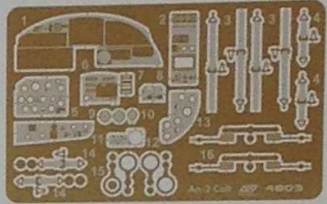

УМОВНІ СИМВОЛИ / USED SYMBOLS

- 1** ЕТАПИ ЗБИРАННЯ / STAGES OF ASSEMBLY
A1 НОМЕР ДЕТАЛІ / PART NUMBER
1 ОКРЕМІ ДЕТАЛІ / SEPARATE DETAILS
1 НАКЛЕЇТИ ДЕКАЛИ / APPLY DECALS
1 НАКЛЕЇТИ МАСКУ / APPLY THE ADHESIVE MASK
? НА ВИБІР / OPTIONAL
AA СИМЕТРИЧНІ ДЕТАЛІ / SYMMETRIC DETAILS
S КЛЕЇТИ НА СУПЕРКЛЕЙ / GLUE ON "SUPER GLUE"
X НЕ КЛЕЇТИ / DON'T GLUE
H ЗРОБИТИ ОТВІР / MAKE A HOLE
K ВІДРІЗАТИ НОЖЕМ / DETACH WITH KNIFE
A ФАРБУВАТИ / TO PAINT

КОМПЛЕКТНІСТЬ / COMPLETE SET

- J**
○ ○ ○ ○ ○
1 2 2 1 3
- M**
1 ○
2 ○
- L**
2

МАСКИ ДЛЯ ФАРБУВАННЯ
MASKS FOR PAINTING

ЛИСТ ФОТОЕТЧУ
PHOTO-ETCHED SHEET

ДЕКАЛЬ / DECAL

НЕОБХІДНІ ФАРБИ / REQUIRED PAINTS

- | | | | | | | | | |
|---|---|--|--|---|--|--|---|---|
| A
MR.COLOR C33
AK RC001
BLACK | B
MR.COLOR C337
AK RC237
MEDIUM GREY | C
MR.COLOR C62
AK RC004
WHITE | D
MR.COLOR C12
AK RC024
O.D. FADED | E
MR.COLOR C43
AK INTER RC031
BROWN | F
MR.COLOR C17
AK RC022
RUBEN/TALLES | G
MR.COLOR C61
AK INTER AK1484
BURN'T IRON | I
MR.MET.COLOR MC213
AK XTR.MET AK476
STEEL | H
MR.COLOR C318
AK INTER RC227
LIGHT YELLOW |
| J
MR.COLOR C367
AK INTER RC236
BLUE | K
MR.MET.COLOR MC218
AK RC020
ALUMINIUM | M
MR.COLOR C375
AK RC327
DARK BLUE | N
MR.COLOR C316
AK RC315
GREEN | O
MR.COLOR C15
AK RC316
LIGHT BLUE | P
MR.COLOR C329
AK RC007
YELLOW | R
MR.COLOR C79
AK RC005
RED | | |

СХЕМА ЗБИРАННЯ / THE SCHEME OF ASSEMBLY

4

5

6

7

8

9

10