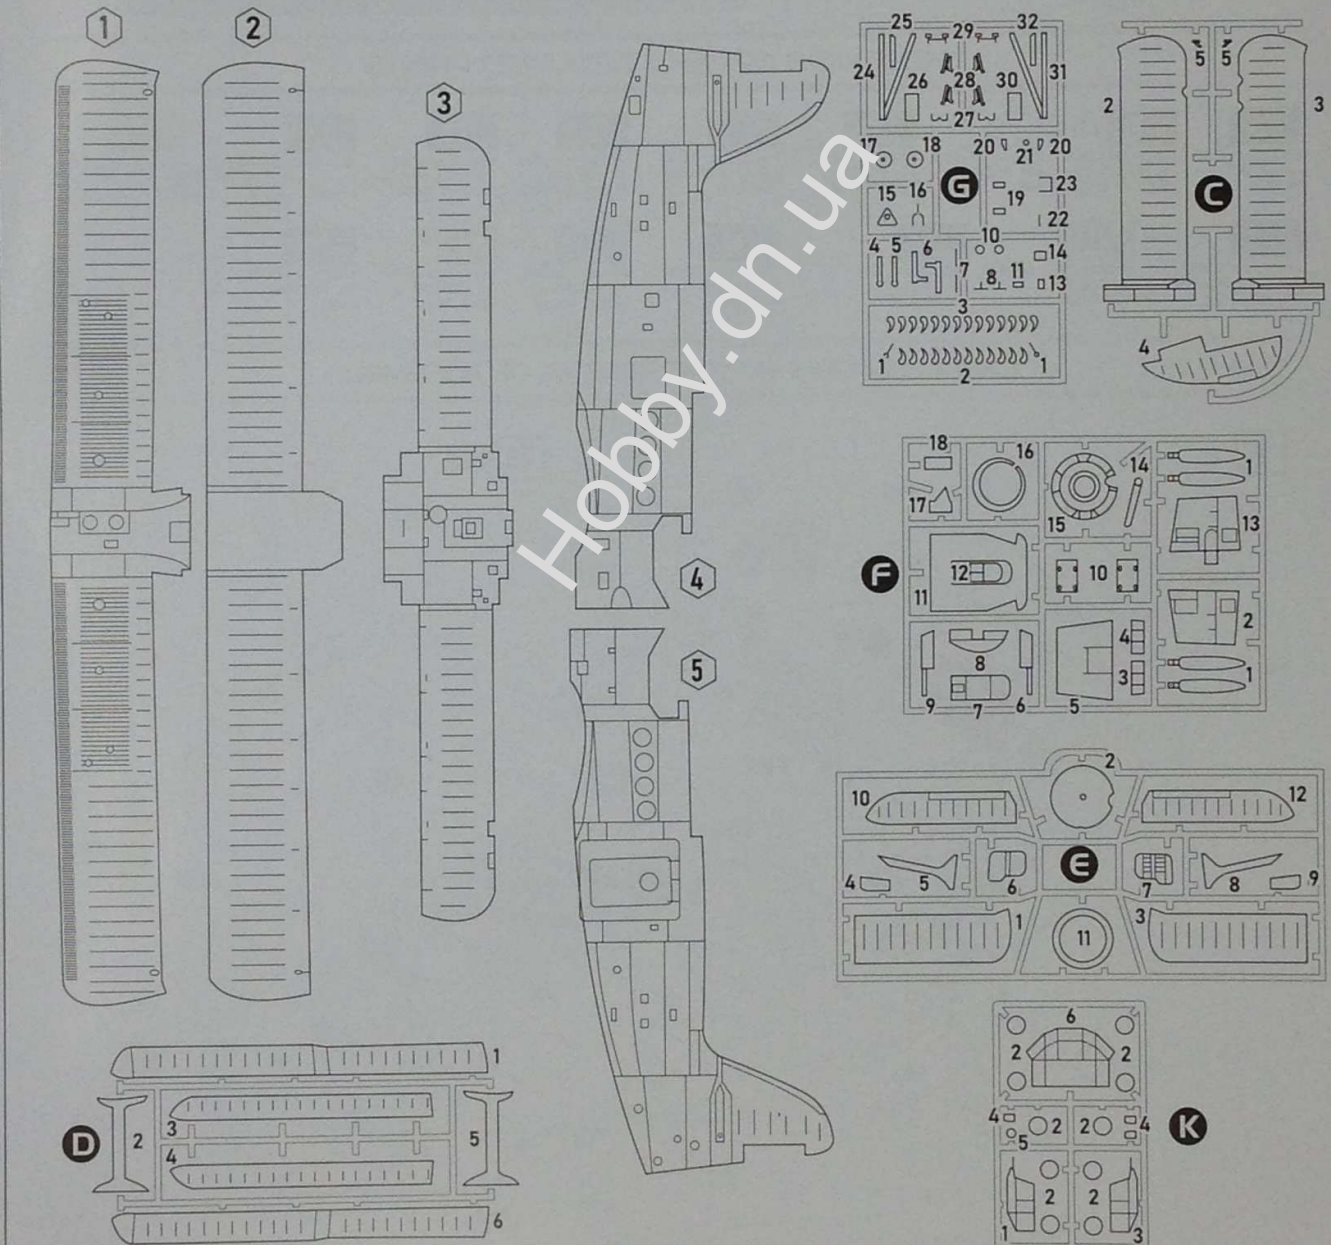

КОМПЛЕКТНІСТЬ / COMPLETE SET