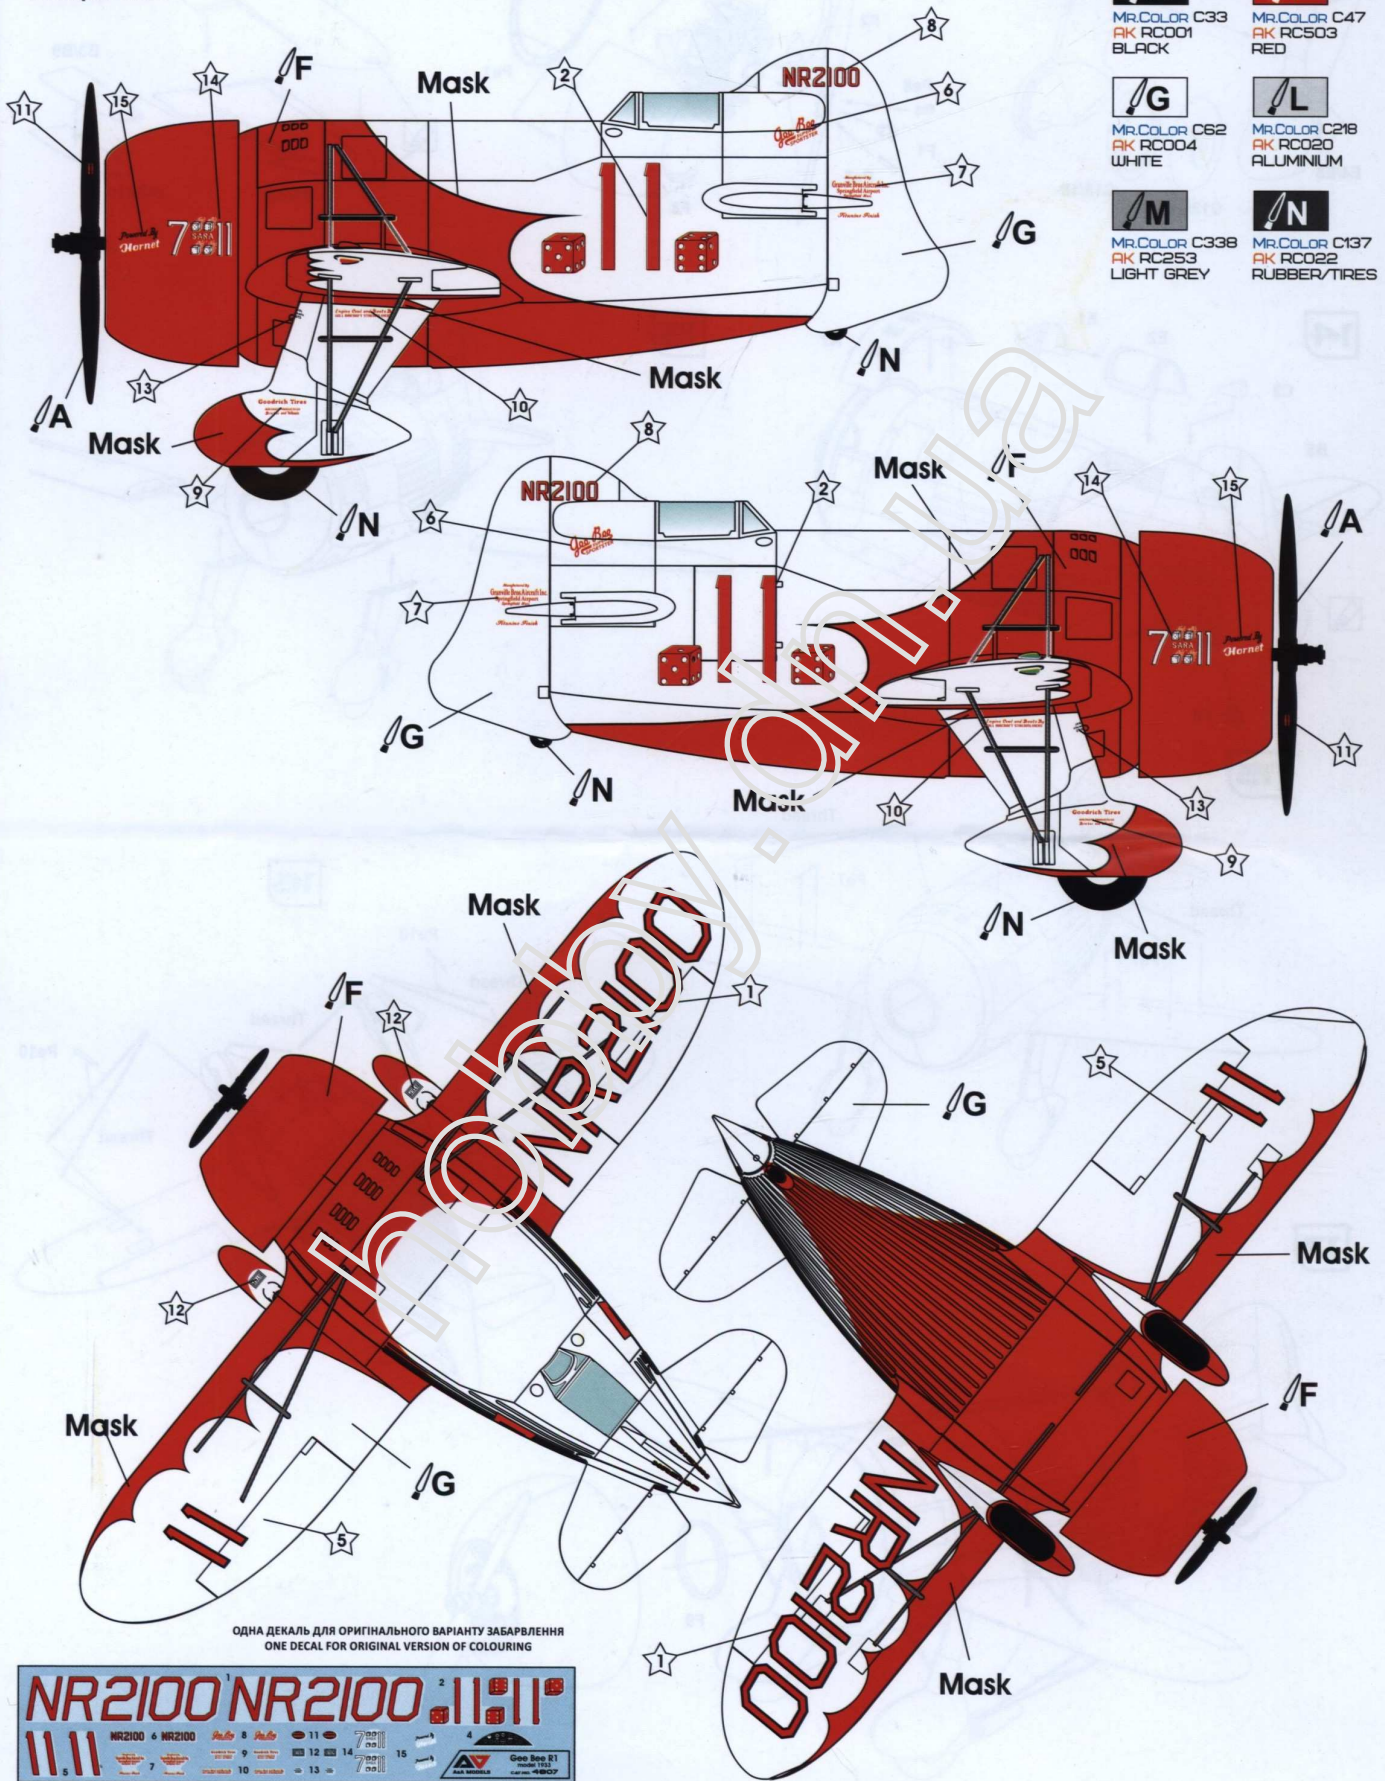

SCALE  
1:48

RACING AIRCRAFT  
GEE BEE MODEL R1 SUPER SPORTSTER  
ГОНОЧНИЙ ПІТАК  
ДЖИ БІ МОДЕЛЬ R1 СУПЕР СПОРТСТЕР

Gee Bee R1  
model 1933

A&A MODELS

CAT.NO. 4807

CONTAINS PARTS FOR ONE MODEL:

PLASTIC PARTS -59  
1 DIFFERENT DECAL OPTIONS  
PAINT MASKS  
PHOTO-ETCHED SHEET

16

17

СХЕМА ЗАБАРВЛЕННЯ / THE SCHEME OF COLOURING

Gee Bee R1  
model 1933.  
Indianapolis 1933.

 <b>A</b> MR.COLOR C33 AK RC001 BLACK	 <b>F</b> MR.COLOR C47 AK RC503 RED
 <b>G</b> MR.COLOR C62 AK RC004 WHITE	 <b>L</b> MR.COLOR C218 AK RC020 ALUMINIUM
 <b>M</b> MR.COLOR C338 AK RC253 LIGHT GREY	 <b>N</b> MR.COLOR C137 AK RC022 RUBBER/TIRES