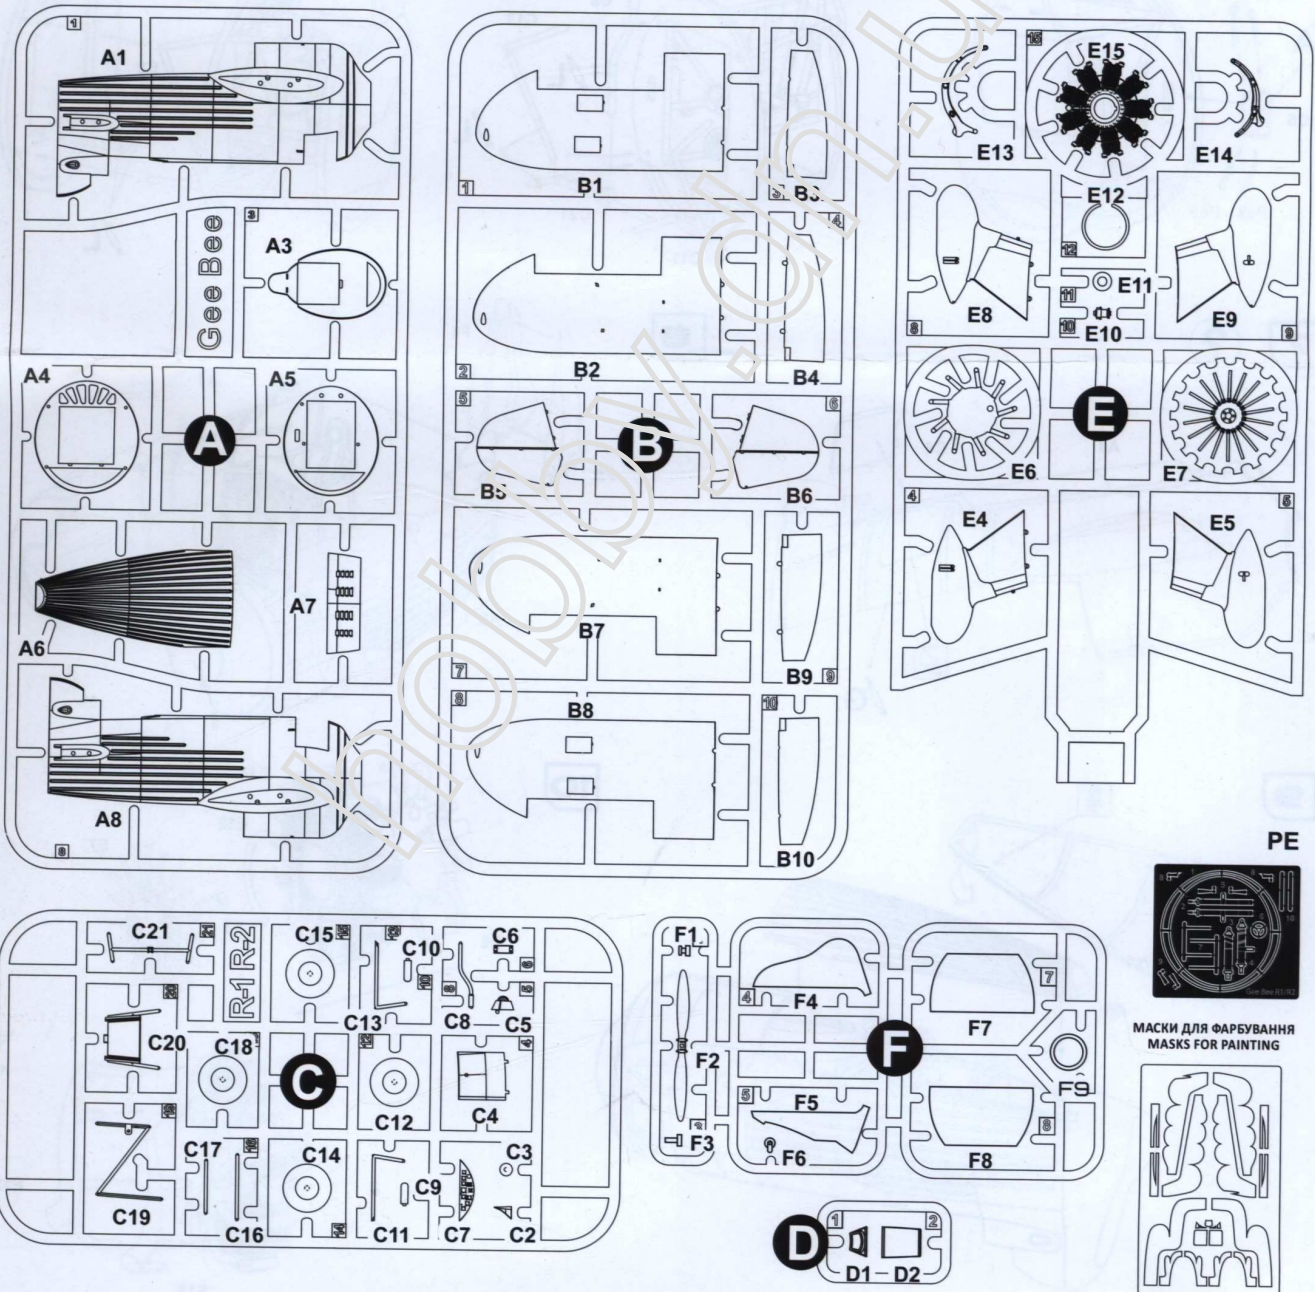

КОМПЛЕКТНІСТЬ / COMPLETE SET

СХЕМА ЗБИРАННЯ / SCHEME OF ASSEMBLY

11

12

13

14

15

15

16

17

СХЕМА ЗАБАРВЛЕННЯ / THE SCHEME OF COLOURING

Gee Bee R1  
model 1933.  
Indianapolis 1933.

 <b>A</b> MR.COLOR C33 AK RC001 BLACK	 <b>F</b> MR.COLOR C47 AK RC503 RED
 <b>G</b> MR.COLOR C62 AK RC004 WHITE	 <b>L</b> MR.COLOR C218 AK RC020 ALUMINIUM
 <b>M</b> MR.COLOR C338 AK RC253 LIGHT GREY	 <b>N</b> MR.COLOR C137 AK RC022 RUBBER/TIRES