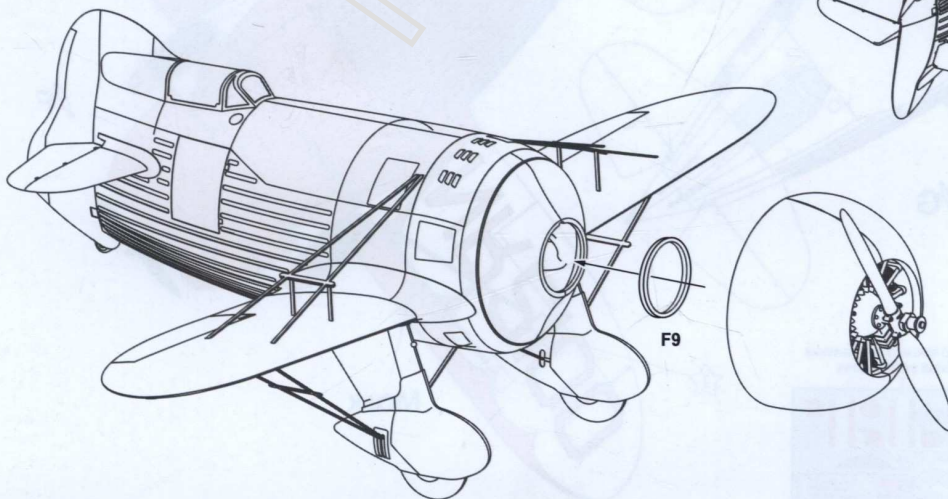

16

17

СХЕМА ЗАБАРВЛЕННЯ / THE SCHEME OF COLOURING

Gee Bee R1  
model 1933.  
Indianapolis 1933.

 <b>A</b> MR.COLOR C33 AK RC001 BLACK	 <b>F</b> MR.COLOR C47 AK RC503 RED
 <b>G</b> MR.COLOR C62 AK RC004 WHITE	 <b>L</b> MR.COLOR C218 AK RC020 ALUMINIUM
 <b>M</b> MR.COLOR C338 AK RC253 LIGHT GREY	 <b>N</b> MR.COLOR C137 AK RC022 RUBBER/TIRES