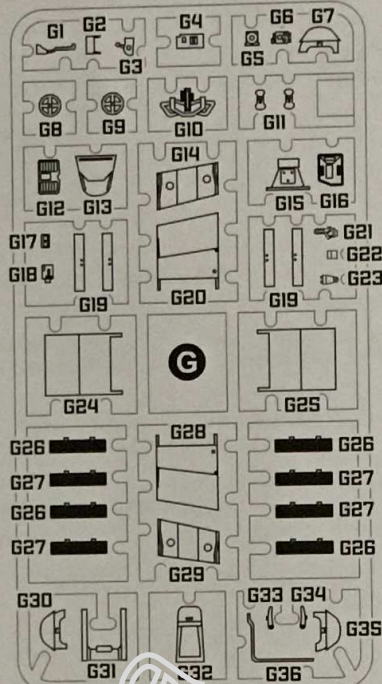

КОМПЛЕКТІСТЬ / COMPLETE SET