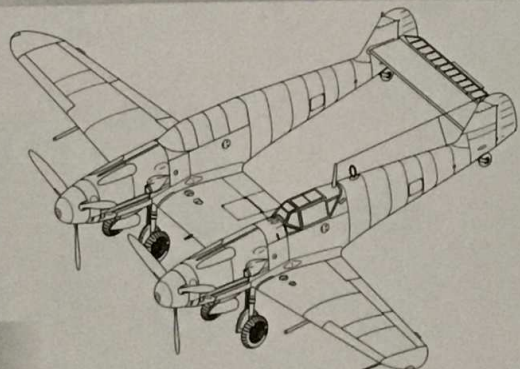

ВАРІАНТ ЗБИРАННЯ / THE VERSION OF ASSEMBLY

BAPHAHT 1
VERSION 1

BAPHAHT 2
VERSION 2