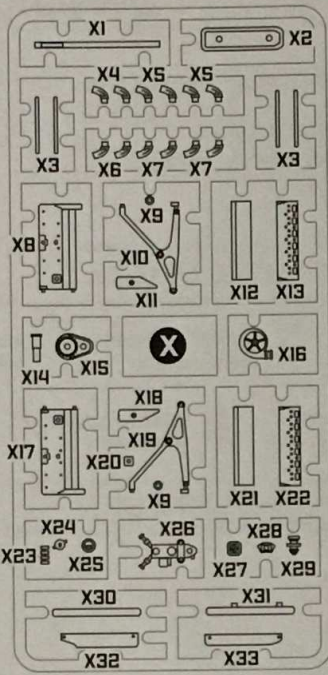

КОМПЛЕКТІСТЬ / COMPLETE SET