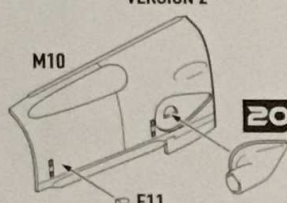

43 x2

VERSION 2

44 x2

VERSION 2

СХЕМА ЗАБАРВЛЕННЯ / THE SCHEME OF COLOURING

A Mr.Color C60
AK RC265
RLM 02 Grau

B Mr.Color C18
AK RC274
RLM 70 Schwarzgrun

C Mr.Color C33
AK RC001
Flat Black