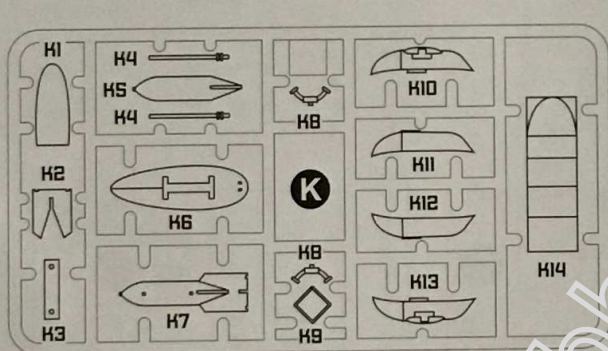

x2

x2

НЕОБХІДНІ ЦВЯРБИ / REQUIRED PAINTS

A Mr.Color C60 AK RC265 RLM 02 Grau	B Mr.Color C18 AK RC274 RLM 70 Schwarzgrun	C Mr.Color C33 AK RC001 Flat Black	D Mr.Color C61 AK Inter. AKI484 Burnt Iron	E Mr.Color C6 AK RC012 Green	F Mr.Color C114 AK RC006 RLM23 Red	G Mr.Met.Color MC218 AK RC020 Aluminium	I Mr.Met.Color MC213 AK Xtr.Met. - AK476 Steel	
J Mr.Met.Color MC214 AK RC015 Gun Metal	K Mr.Color C48 AK RC007 Yellow	L Mr.Color C2 AK RC057 Black	M Mr.Color C137 AK RC022 Rubber Black	N Mr.Color C60 AK RC265 RLM 02 Grau	O Mr.Color C41 AK RC067 Red Brown	P Mr.Color C116 AK RC273 RLM 66 Black Gray	R Mr.Color C76 AK RC011 Blue	S Mr.Met.Color MC211 AK Xtr.Met. - AK477 Chrom Silver