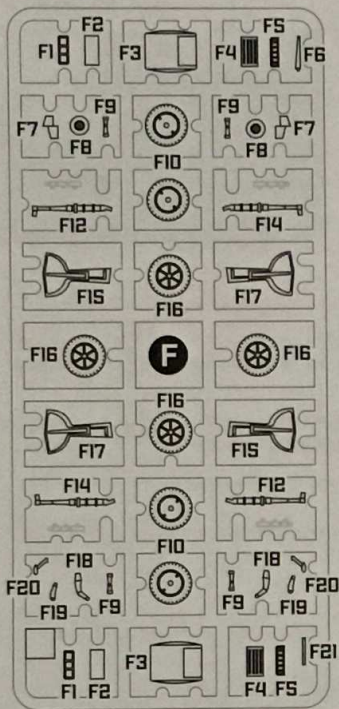

КОМПЛЕКТІСТЬ / COMPLETE SET