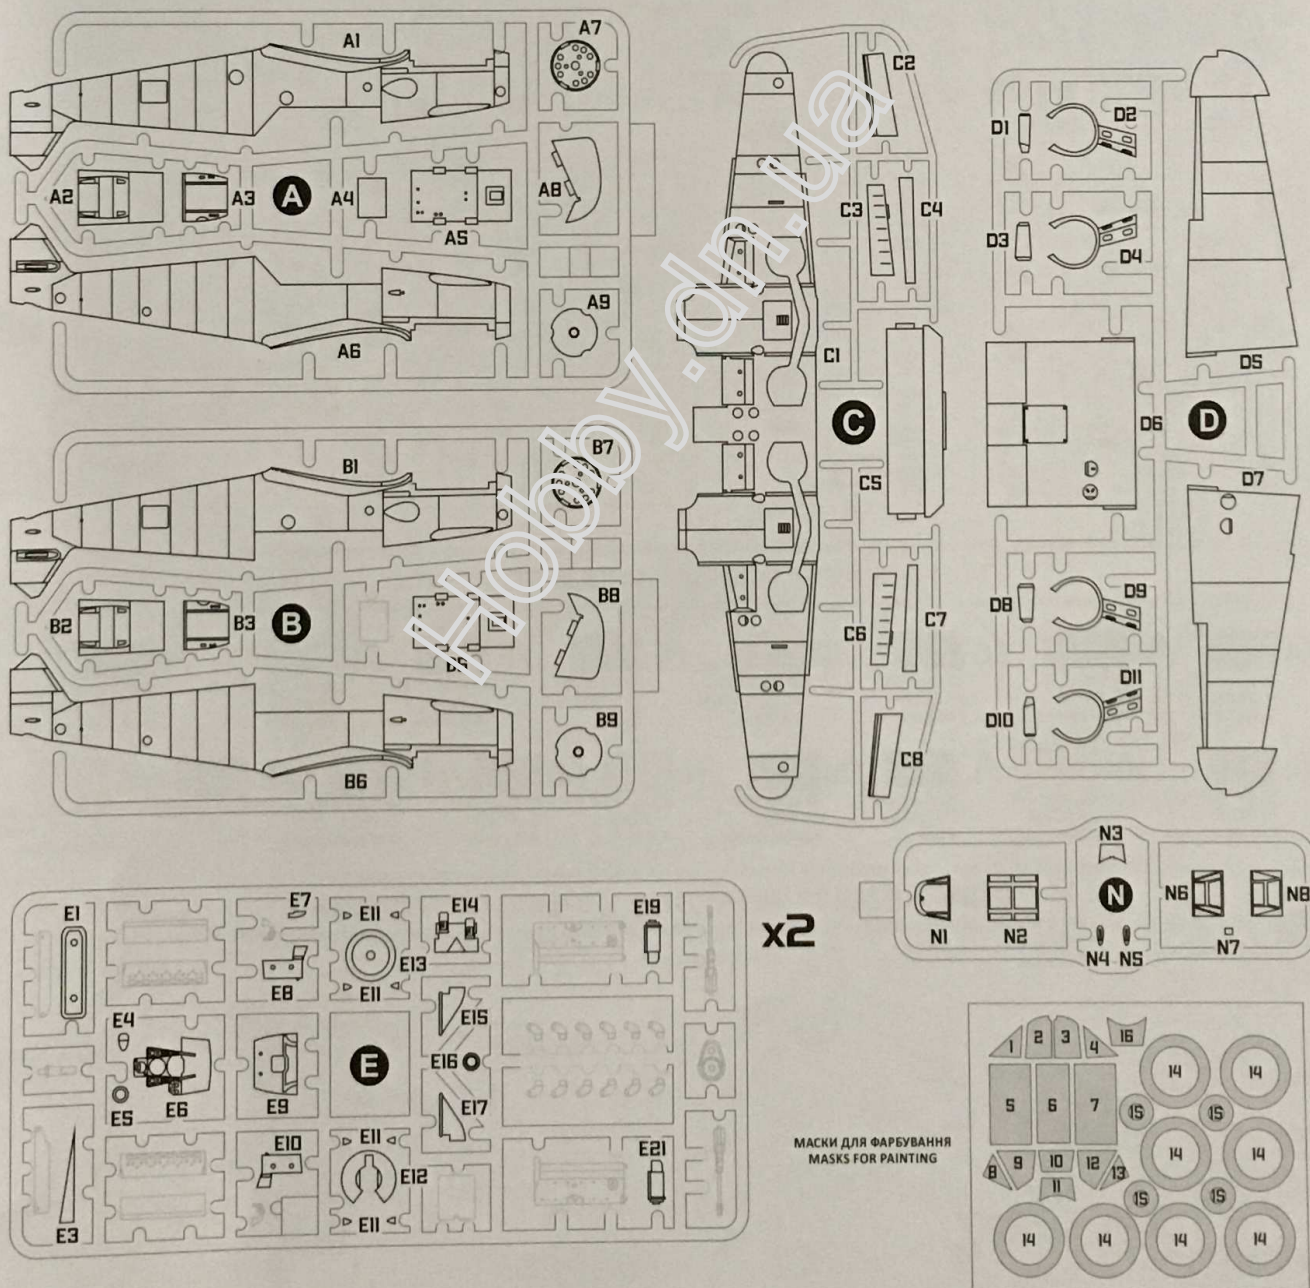

КОМПЛЕКТНІСТЬ / COMPLETE SET