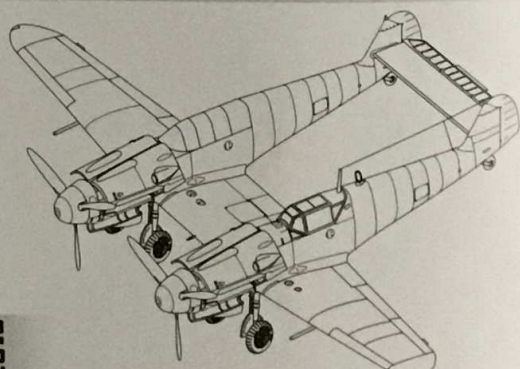

ВАРІАНТ ЗБИРАННЯ / THE VERSION OF ASSEMBLY

BAPHAHT 1
VERSION 1

BAPHAHT 2
VERSION 2