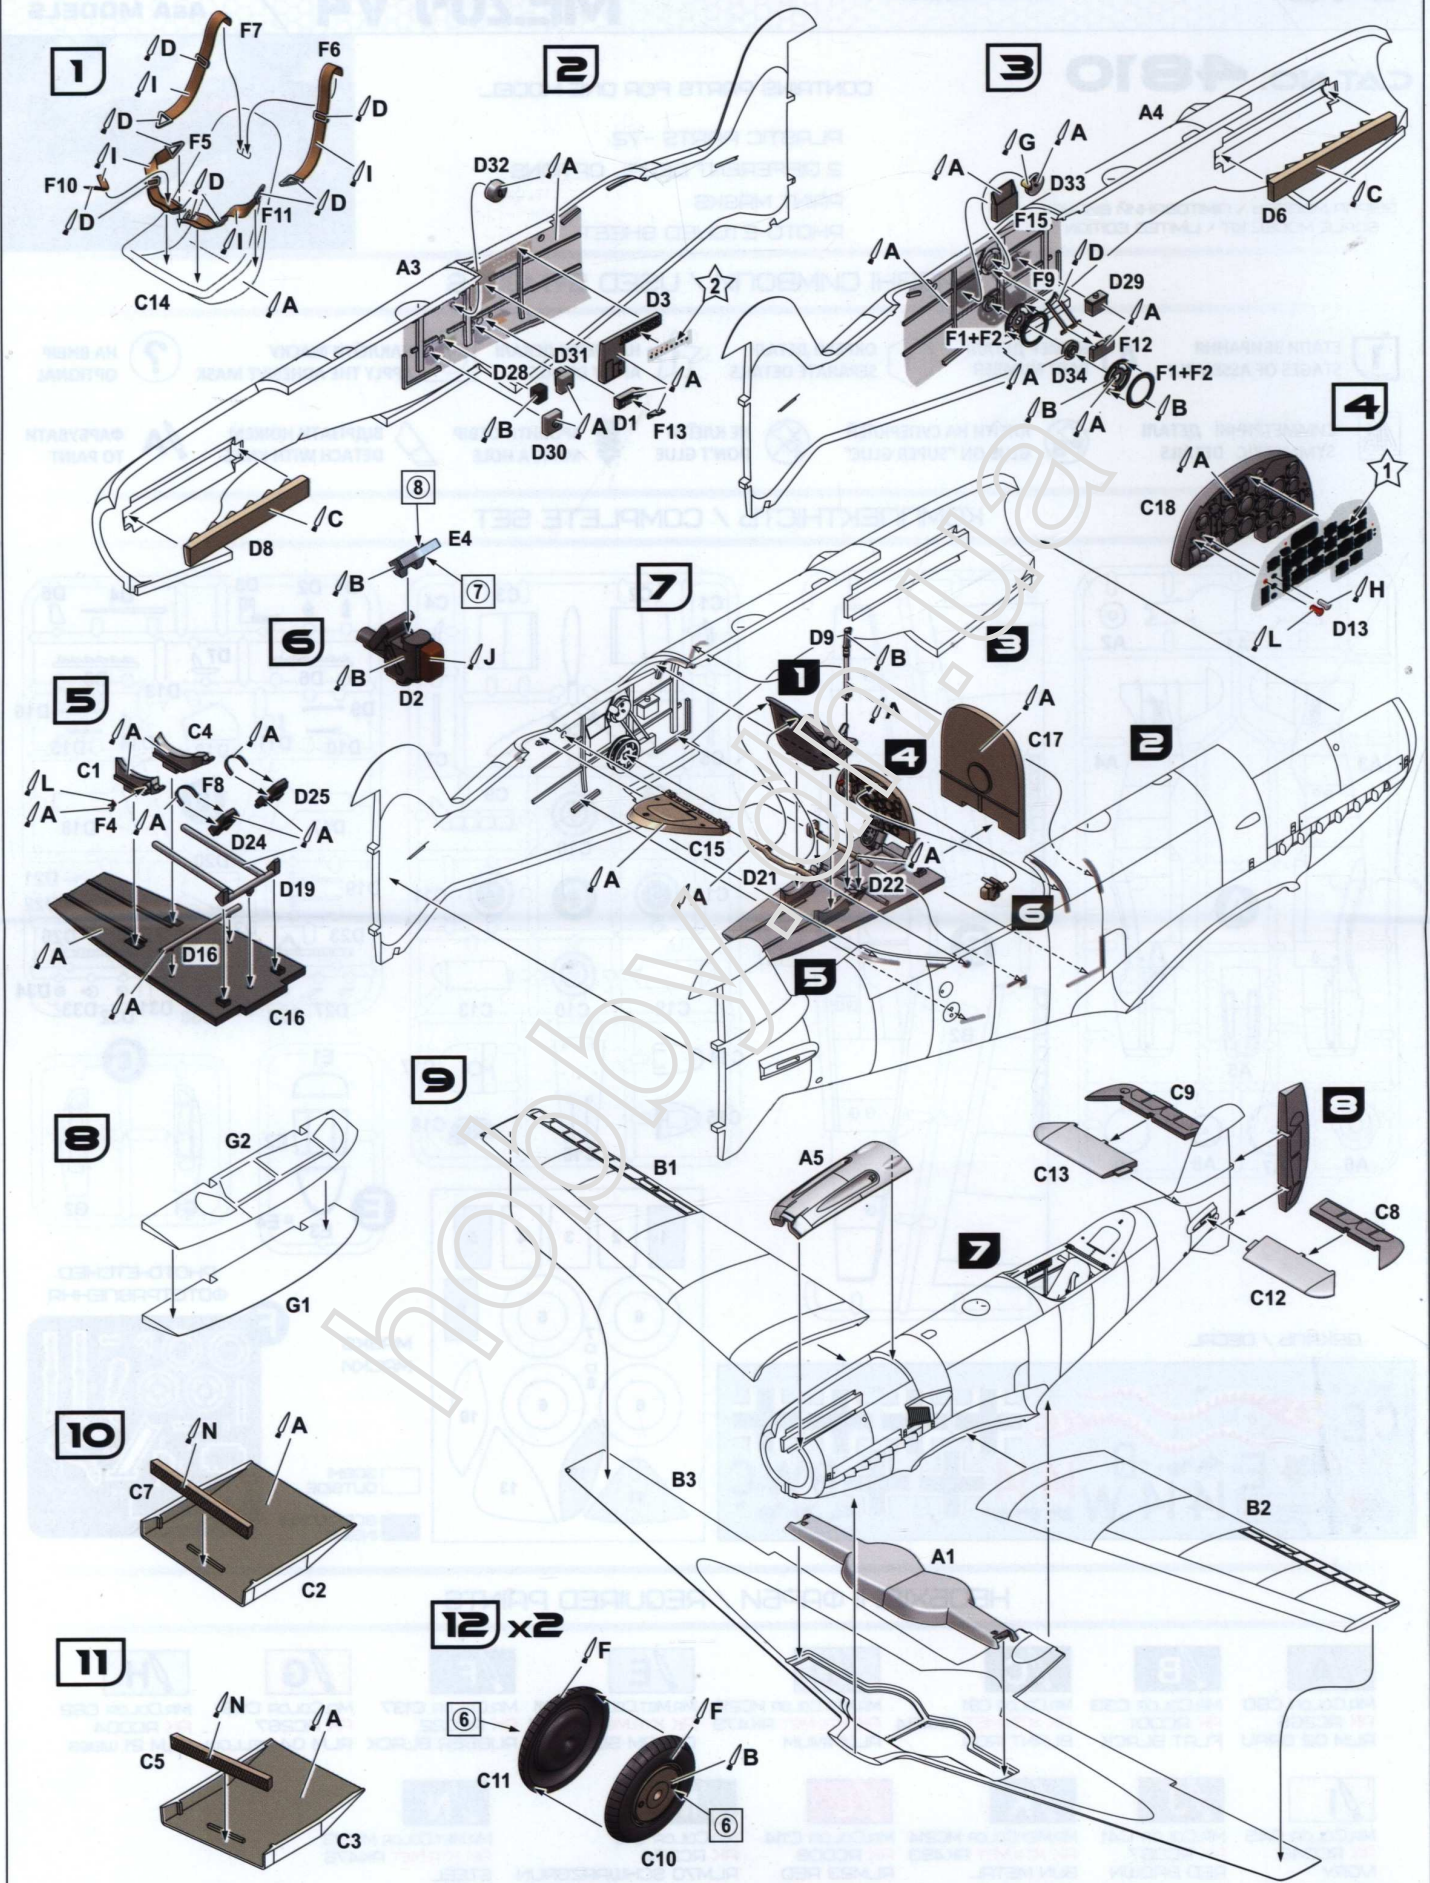

УМОВНІ СИМВОЛИ / USED SYMBOLS

- 1** ЕТАПИ ЗБИРАННЯ
STAGES OF ASSEMBLY
- A1** НОМЕР ДЕТАЛІ
PART NUMBER
- 1** ОКРЕМІ ДЕТАЛІ
SEPARATE DETAILS
- ★** НАКЛЄЙТИ ДЕКАЛИ
APPLY DECALS
- 1** НАКЛЄЙТИ МАСКУ
APPLY THE ADHESIVE MASK
- ?** НА ВИБІР
OPTIONAL
- AA** СИММЕТРИЧНІ ДЕТАЛІ
SYMMETRIC DETAILS
- Ⓢ** КЛЄЙТИ НА СУПЕРКЛЕЙ
GLUE ON "SUPER GLUE"
- ⊗** НЕ КЛЄЙТИ
DON'T GLUE
- ⚡** ЗРОБИТИ ОТВІР
MAKE A HOLE
- ✂** ВІДРІЗАТИ НОЖЕМ
DETACH WITH KNIFE
- A** ФАРБУВАТИ
TO PAINT

КОМПЛЕКТНІСТЬ / COMPLETE SET

ДЕКАЛЬ / DECAL

PHOTO-ETCHED
ФОТОТРАВЛЕННЯ

MASKS
МАСКИ

ЗОВНІ / OUTSIDE
ВСЕРЕДИНІ / INSIDE

НЕОБХІДНІ ФАРБИ / REQUIRED PAINTS

- | | | | | | | | |
|---|--|---|---|--|---|--|--|
| A
MR.COLOR C60
AK RC265
RLM 02 GRAU | B
MR.COLOR C33
AK RC001
FLAT BLACK | C
MR.COLOR C61
AK XTR.MET AK484
BURNT IRON | D
MR.MET.COLOR MC218
AK XTR.MET AK479
ALUMINIUM | E
MR.MET.COLOR MC211
AK XTR.MET AK477
CHROM SILVER | F
MR.COLOR C137
AK RC022
RUBBER BLACK | G
MR.COLOR C113
AK RC267
RLM 04 YELLOW | H
MR.COLOR C62
AK RC004
RLM 21 WEISS |
| I
MR.COLOR C45
AK RC046
IVORY | J
MR.COLOR C41
AK RC067
RED BROWN | K
MR.MET.COLOR MC214
AK XTR.MET AK483
GUN METAL | L
MR.COLOR C114
AK RC006
RLM23 RED | M
MR.COLOR C18
AK RC274
RLM70 SCHWARZGRUN | N
MR.MET.COLOR MC213
AK XTR.MET AK476
STEEL | | |

СХЕМА ЗБИРАЊИНА / SCHEME OF ASSEMBLY

СХЕМА ЗАБАРВПЕННЯ / THE SCHEME OF COLOURING

1. ME209 V-4, TEST-FLOWN BY PILOTS HEINRICH BEAUVAIS AND ALEXANDER THOENES, MESSERSCHMITT FACTORY AIRFIELD, AUGSBURG, AUGUST 1939.

2. ME209 V-4, CE-BW, FLIGHT TESTED AT ERPROBUNGSSTELLE RECHLIN, SEPTEMBER 1940.

- | | | |
|---|---|---|
| A | C | M |
| MR.COLOR C60
AK RC265
RLM 02 GRAU | MR.COLOR C61
AK XTRMET AK484
BURNT IRON | MR.COLOR C18
AK RC274
RLM70 SCHWARZGRUN |