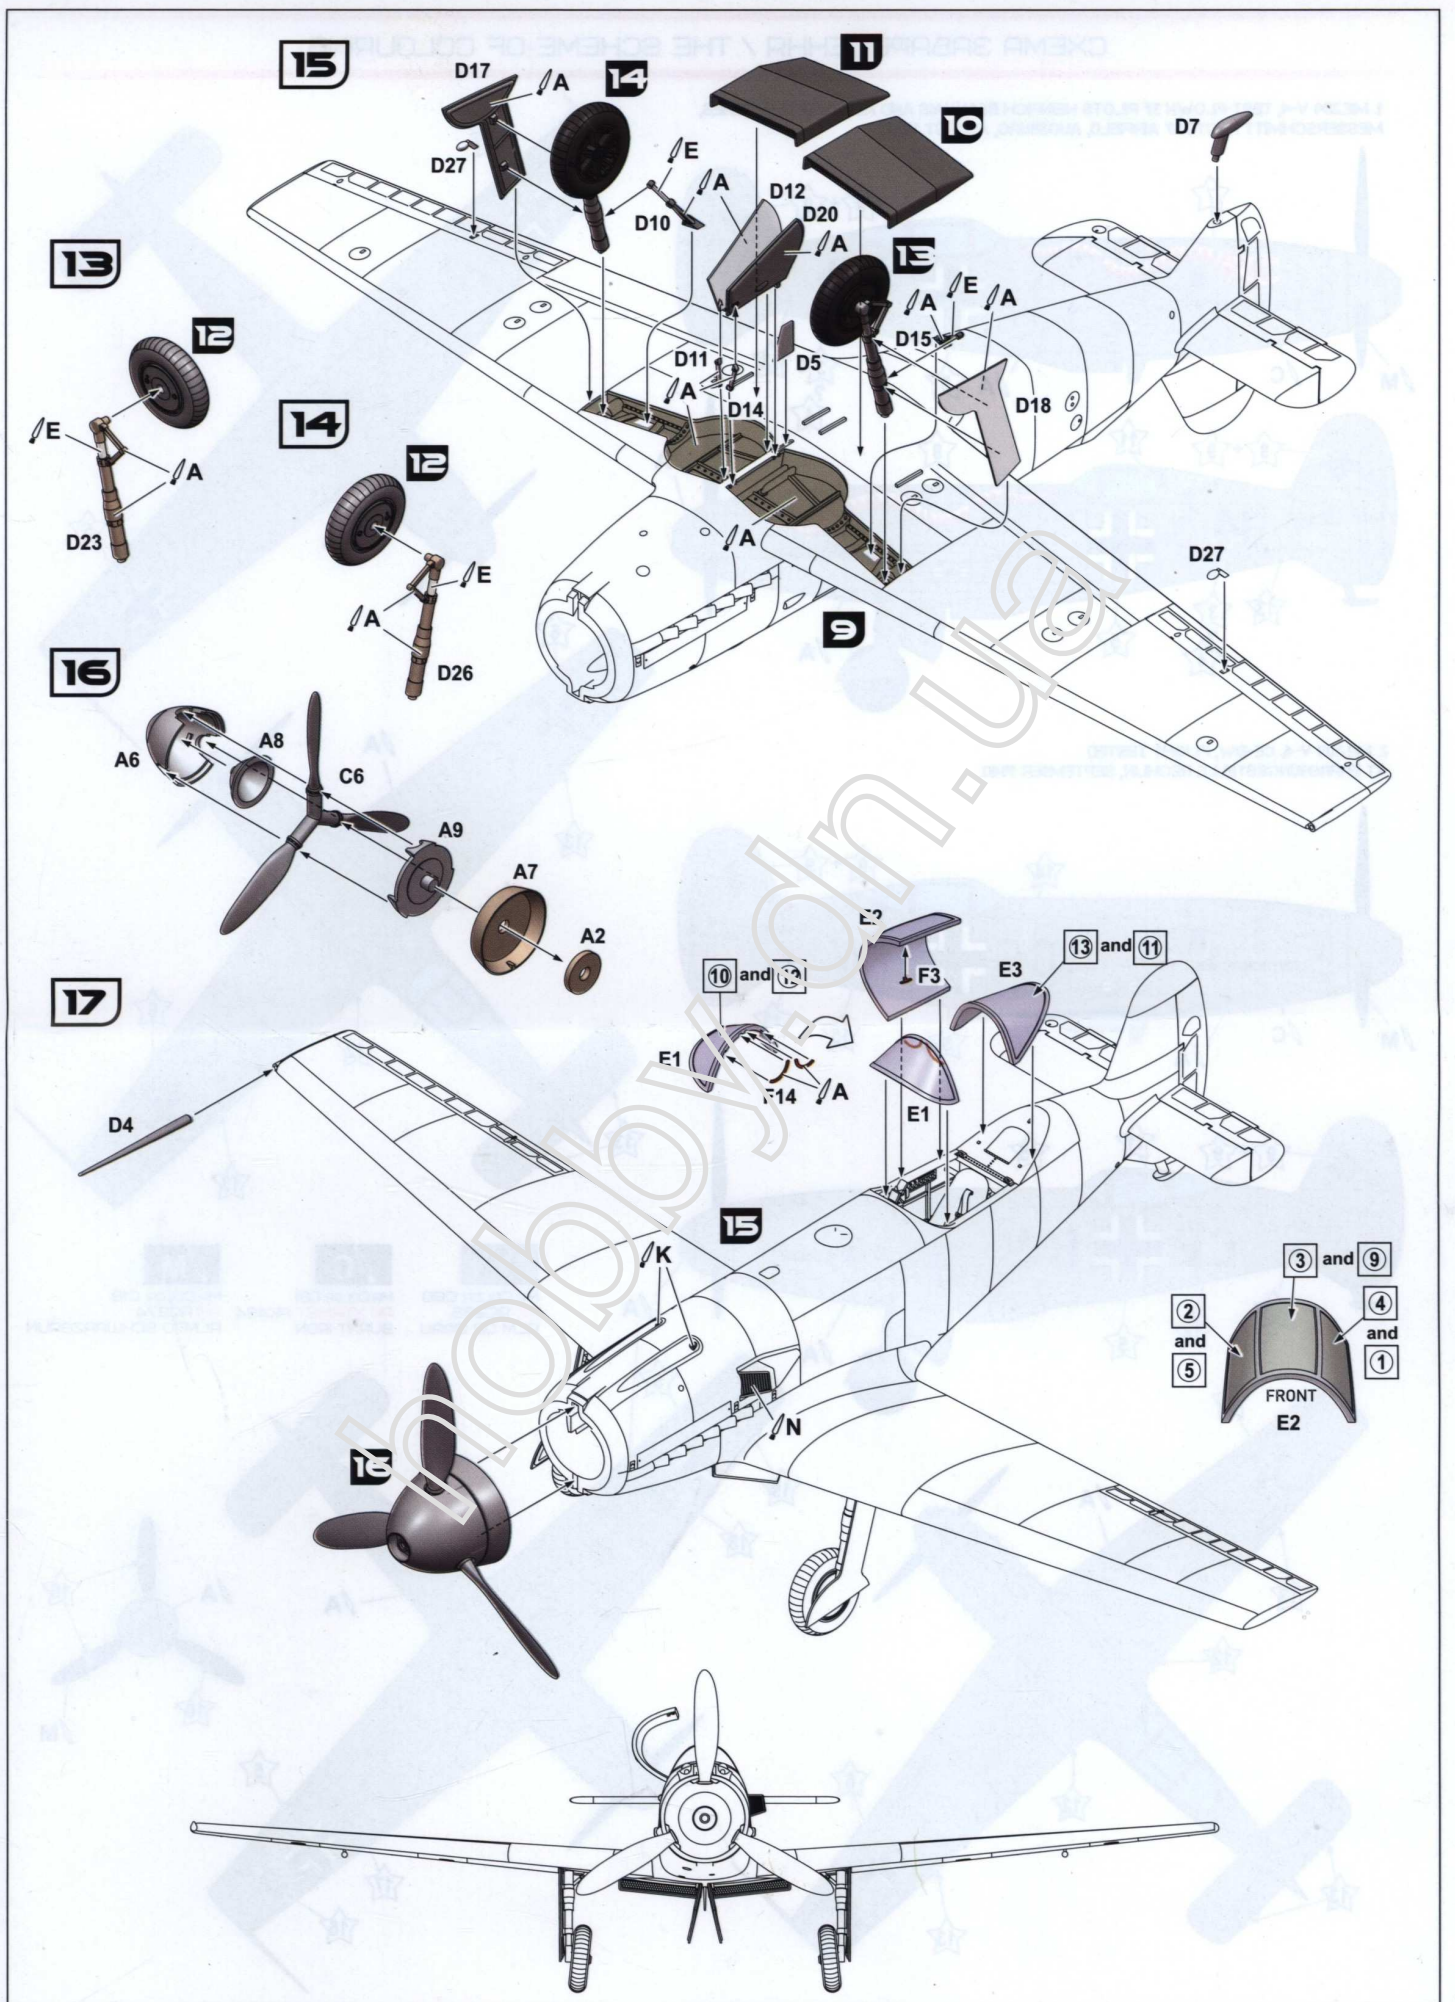

КОМПЛЕКТНІСТЬ / COMPLETE SET

ДЕКАЛЬ / DECAL

PHOTO-ETCHED
ФОТОТРАВЛЕННЯ

MASKS
МАСКИ

ЗОВНІ / OUTSIDE
ВСЕРЕДИНІ / INSIDE

НЕОБХІДНІ ФАРБИ / REQUIRED PAINTS

- | | | | | | | | |
|---|--|---|---|--|---|--|--|
| A
MR.COLOR C60
AK RC265
RLM 02 GRAU | B
MR.COLOR C33
AK RC001
FLAT BLACK | C
MR.COLOR C61
AK XTR.MET AK484
BURNT IRON | D
MR.MET.COLOR MC218
AK XTR.MET AK479
ALUMINIUM | E
MR.MET.COLOR MC211
AK XTR.MET AK477
CHROM SILVER | F
MR.COLOR C137
AK RC022
RUBBER BLACK | G
MR.COLOR C113
AK RC267
RLM 04 YELLOW | H
MR.COLOR C62
AK RC004
RLM 21 WEISS |
| I
MR.COLOR C45
AK RC046
IVORY | J
MR.COLOR C41
AK RC067
RED BROWN | K
MR.MET.COLOR MC214
AK XTR.MET AK483
GUN METAL | L
MR.COLOR C114
AK RC006
RLM23 RED | M
MR.COLOR C18
AK RC274
RLM70 SCHWARZGRUN | N
MR.MET.COLOR MC213
AK XTR.MET AK476
STEEL | | |

СХЕМА ЗБИРАЊИНА / SCHEME OF ASSEMBLY

СХЕМА ЗАБАРВПЕННЯ / THE SCHEME OF COLOURING

1. ME209 V-4, TEST-FLOWN BY PILOTS HEINRICH BEAUVAIS AND ALEXANDER THOENES, MESSERSCHMITT FACTORY AIRFIELD, AUGSBURG, AUGUST 1939.

2. ME209 V-4, CE-BW, FLIGHT TESTED AT ERPROBUNGSSTELLE RECHLIN, SEPTEMBER 1940.

- | | | |
|---|---|---|
| A | C | M |
| MR.COLOR C60
AK RC265
RLM 02 GRAU | MR.COLOR C61
AK XTRMET AK484
BURNT IRON | MR.COLOR C18
AK RC274
RLM70 SCHWARZGRUN |