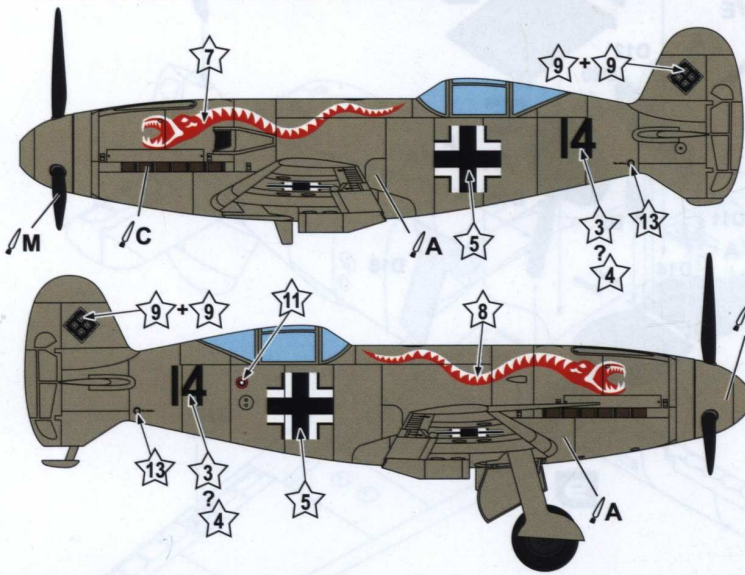

СХЕМА ЗБИРАЊИНА / SCHEME OF ASSEMBLY

СХЕМА ЗАБАРВПЕННЯ / THE SCHEME OF COLOURING

1. ME209 V-4, TEST-FLOWN BY PILOTS HEINRICH BEAUVAIS AND ALEXANDER THOENES, MESSERSCHMITT FACTORY AIRFIELD, AUGSBURG, AUGUST 1939.