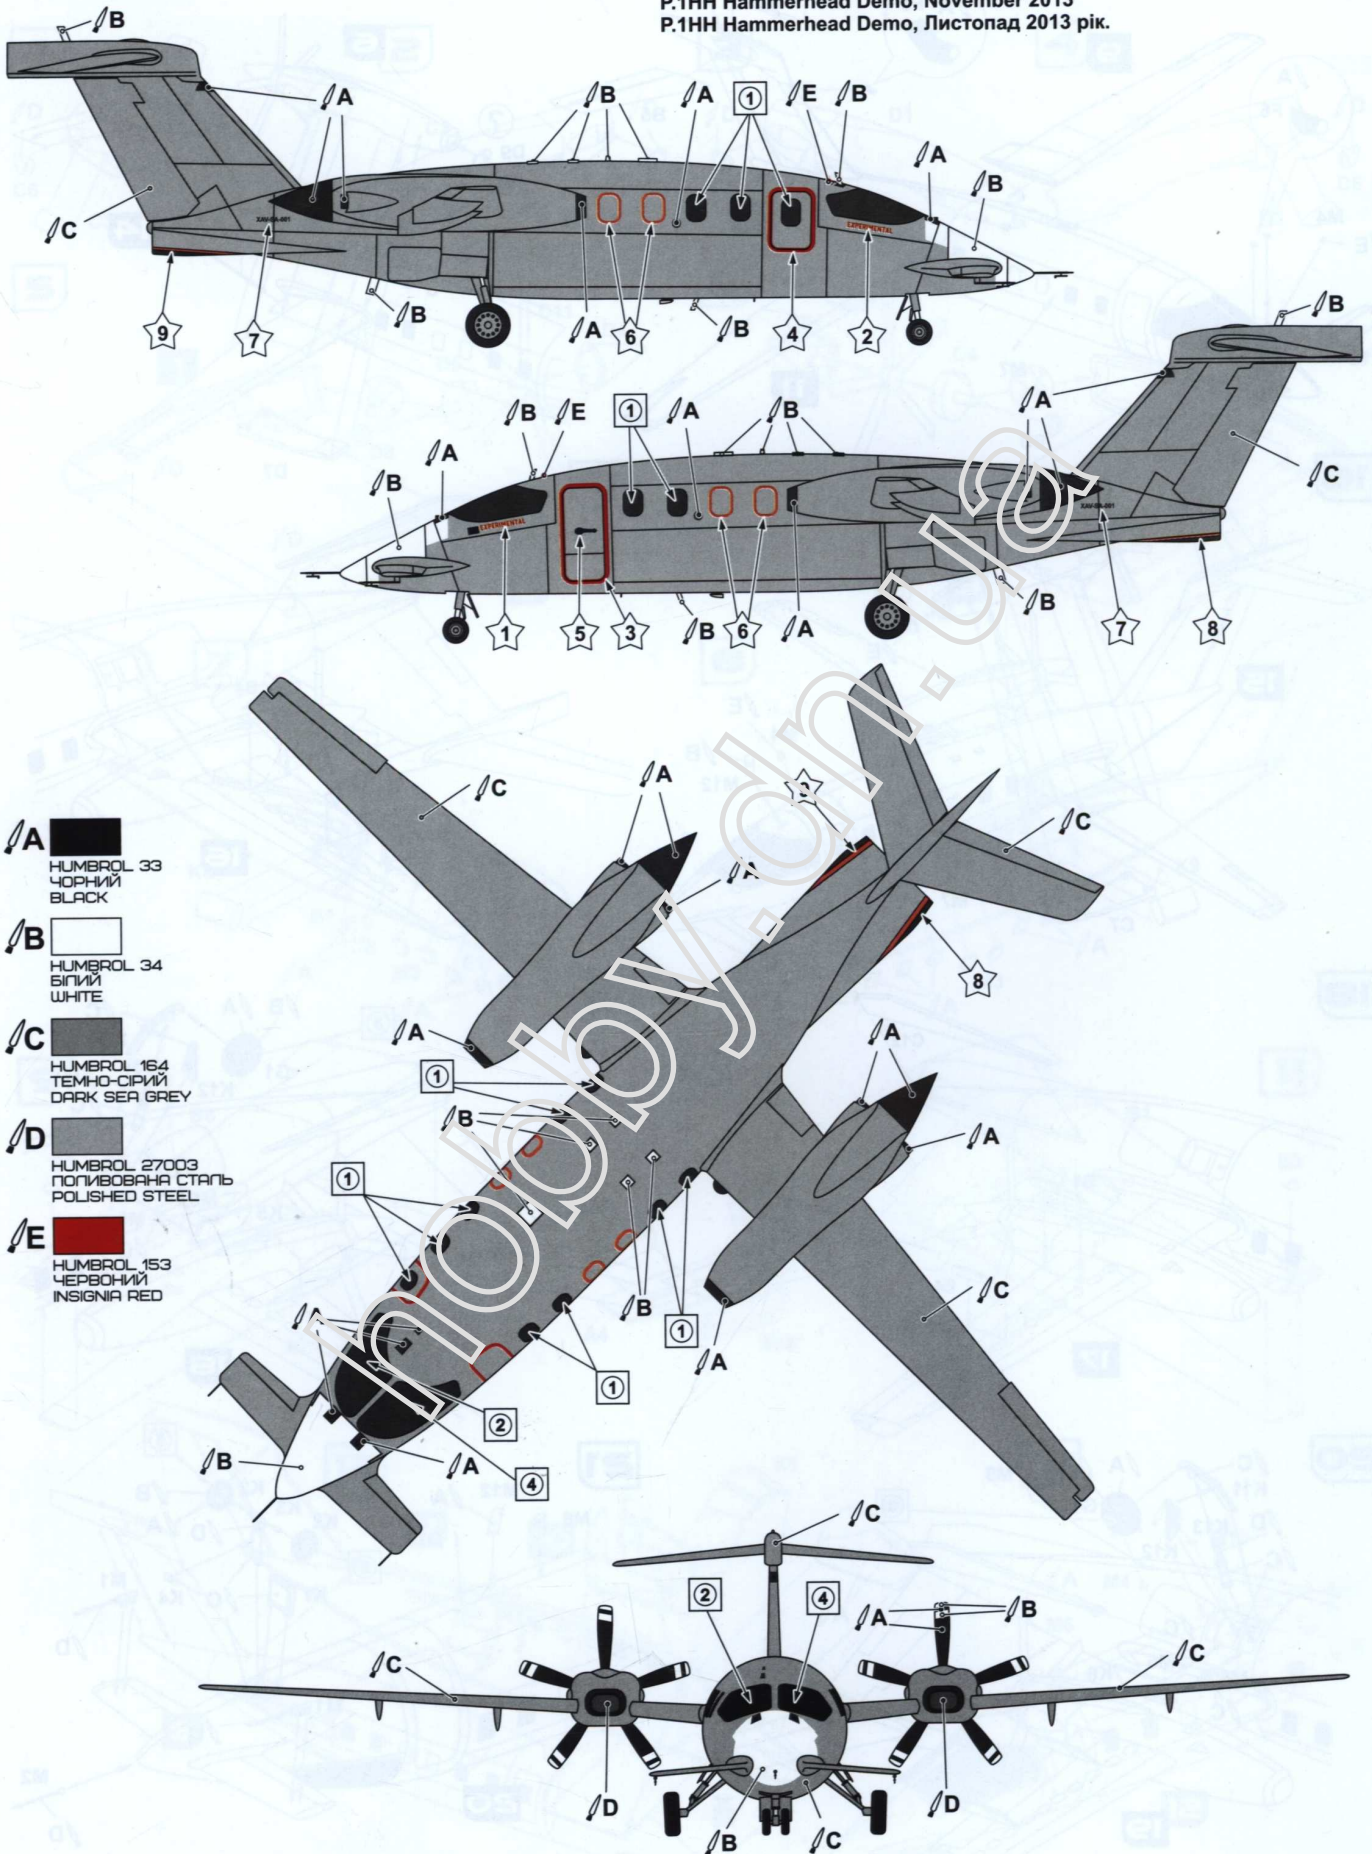

# P.1HH HammerHead Demo

**CAT. NO. 7209**

CONTAINS PARTS FOR ONE MODEL:

- PLASTIC PARTS - 116
- DECAL
- ADHESIVE MASKS

ЗБІРНА МОДЕЛЬ \ ЛІМІТОВАНИЙ ВИПУСК  
SCALE MODEL KIT \ LIMITED EDITION

21

СХЕМА ЗАБАРВЛЕННЯ / SCHEME OF COLOURING

P.1HH Hammerhead Demo, November 2013  
 P.1HH Hammerhead Demo, Листопад 2013 рік.

- A**  HUMBROL 33 ЧОРНИЙ BLACK
- B**  HUMBROL 34 БІЛИЙ WHITE
- C**  HUMBROL 164 ТЕМНО-СІРИЙ DARK SEA GREY
- D**  HUMBROL 27003 ПОЛІРОВАНА СТАЛЬ POLISHED STEEL
- E**  HUMBROL 153 ЧЕРВОНИЙ INSIGNIA RED