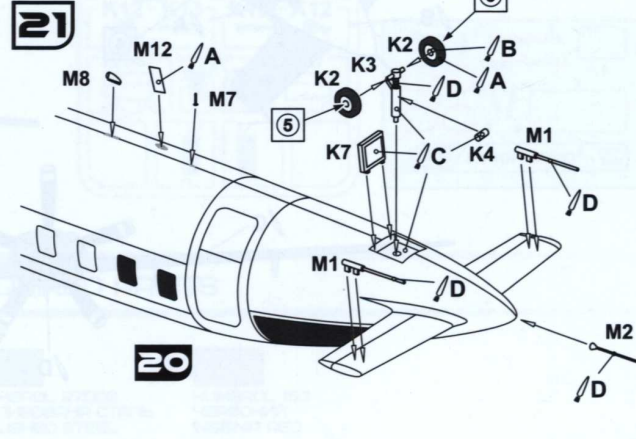

21

СХЕМА ЗАБАРВЛЕННЯ / SCHEME OF COLOURING

P.1HH Hammerhead Demo, November 2013  
 P.1HH Hammerhead Demo, Листопад 2013 рік.

- A**  HUMBROL 33 ЧОРНИЙ BLACK
- B**  HUMBROL 34 БІЛИЙ WHITE
- C**  HUMBROL 164 ТЕМНО-СІРИЙ DARK SEA GREY
- D**  HUMBROL 27003 ПОЛІРОВАНА СТАЛЬ POLISHED STEEL
- E**  HUMBROL 153 ЧЕРВОНИЙ INSIGNIA RED