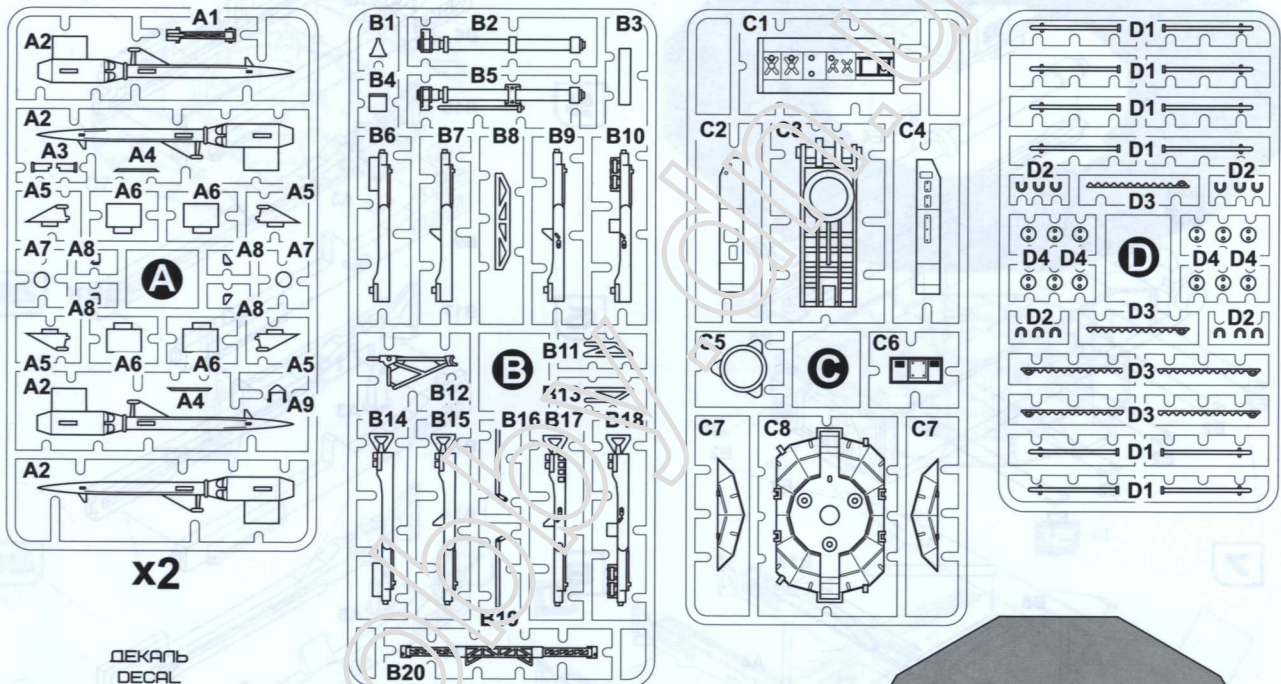

SCALE
1:72

ЗЕНІТНИЙ РАКЕТНИЙ КОМПЛЕКС
SURFACE-TO-AIR MISSILE SYSTEM

C-125
«НЕВА»

AV
A&A MODELS

CAT.NO. 7215

CONTAINS PARTS FOR ONE MODEL:

- PLASTIC PARTS - 146
- DECAL

ЗБІРНА МОДЕЛЬ \ ЛІМІТОВАНИЙ ВИПУСК
SCALE MODEL KIT \ LIMITED EDITION

УМОВНІ СИМВОЛИ / USED SYMBOLS

- I** ЕТАПИ ЗБИРАННЯ / STAGES OF ASSEMBLY **A1** НОМЕР ДЕТАЛІ / PART NUMBER **1** ОКРЕМІ ДЕТАЛІ / SEPARATE DETAILS **★** НАКЛЄТИ ДЕКАЛИ / APPLY DECALS **1** НАКЛЄТИ МАСКУ / APPLY THE ADHESIVE MASK **?** НА ВИБІР / OPTIONAL
- B** ВАРІАНТИ ДЛЯ ЗБИРАННЯ / VARIANTS OF ASSEMBLY **S** КЛЄТИ НА СУПЕРКЛЕЙ / GLUE ON "SUPER GLUE" **X** НЕ КЛЄТИ / DON'T GLUE **H** ЗРОБИТИ ОТВІР / MAKE A HOLE **K** ВІДРІЗАТИ НОЖЕМ / DETACH WITH KNIFE **A** ФАРБУВАТИ / TO PAINT

КОМПЛЕКТНІСТЬ / COMPLETE SET

ДЕКАЛЬ
DECAL

1	2	3	4	5	6	7	8	9	10	11	12	13	14	15	16	17	18	19	20	21	22	23	24	25	26	27	28	29	30	31	32	33	34	35	36	37	38	39	40	41	42	43	44	45	46	47	48	49	50	51	52	53	54	55	56	57	58	59	60	61	62	63	64	65	66	67	68	69	70	71	72	73	74	75	76	77	78	79	80	81	82	83	84	85	86	87	88	89	90	91	92	93	94	95	96	97	98	99	100
---	---	---	---	---	---	---	---	---	----	----	----	----	----	----	----	----	----	----	----	----	----	----	----	----	----	----	----	----	----	----	----	----	----	----	----	----	----	----	----	----	----	----	----	----	----	----	----	----	----	----	----	----	----	----	----	----	----	----	----	----	----	----	----	----	----	----	----	----	----	----	----	----	----	----	----	----	----	----	----	----	----	----	----	----	----	----	----	----	----	----	----	----	----	----	----	----	----	----	-----

15 x12

16

17

12 x4

3

18

17

16