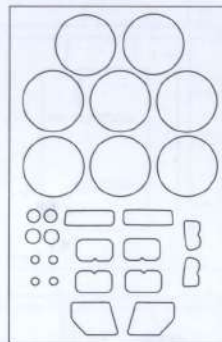

Збірна модель \ лімітований випуск  
SCALE MODEL KIT \ LIMITED EDITION

УМОВНІ СИМВОЛИ / USED SYMBOLS

- 1** ЕТАПИ ЗБИРАННЯ / STAGES OF ASSEMBLY  
**A1** НОМЕР ДЕТАЛІ / PART NUMBER  
**1** ОКРЕМІ ДЕТАЛІ / SEPARATE DETAILS  
**★** НАКЛІЙТИ ДЕКАЛИ / APPLY DECALS  
**1** НАКЛІЙТИ МАСКУ / APPLY THE ADHESIVE MASK  
**?** НА ВИБІР / OPTIONAL
- B** ВАРИАНТИ ДЛЯ ЗБИРАННЯ / VARIANTS OF ASSEMBLY  
**S** КЛІЙТИ НА СУПЕРКЛЕЙ / GLUE ON "SUPER GLUE"  
**X** НЕ КЛІЙТИ / DON'T GLUE  
**⚡** ЗРОБИТИ ОТВІР / MAKE A HOLE  
**✂** ВІДРІЗАТИ НОЖЕМ / DETACH WITH KNIFE  
**A** ФАРБУВАТИ / TO PAINT

КОМПЛЕКТНІСТЬ / COMPLETE SET

МАСКИ ДЛЯ ФАРБУВАННЯ  
MASKS FOR PAINTING

ОДНА ДЕКАЛЬ ДЛЯ ДВОХ  
ВАРІАНТІВ ЗАБАРВЛЕННЯ  
ONE DECAL FOR TWO  
VERSIONS OF COLOURING

1	2	3	4	5	6	7	8	9	10	11	12	13	14	15	16	17	18	19	20	21	22	23	24	25	26	27	28	29	30	31	32	33	34	35	36	37	38	39	40	41	42	43	44	45	46	47	48	49	50	51	52	53	54	55	56	57	58	59	60	61	62	63	64	65	66	67	68	69	70	71	72	73	74	75	76	77	78	79	80	81	82	83	84	85	86	87	88	89	90	91	92	93	94	95	96	97	98	99	100
---	---	---	---	---	---	---	---	---	----	----	----	----	----	----	----	----	----	----	----	----	----	----	----	----	----	----	----	----	----	----	----	----	----	----	----	----	----	----	----	----	----	----	----	----	----	----	----	----	----	----	----	----	----	----	----	----	----	----	----	----	----	----	----	----	----	----	----	----	----	----	----	----	----	----	----	----	----	----	----	----	----	----	----	----	----	----	----	----	----	----	----	----	----	----	----	----	----	----	-----