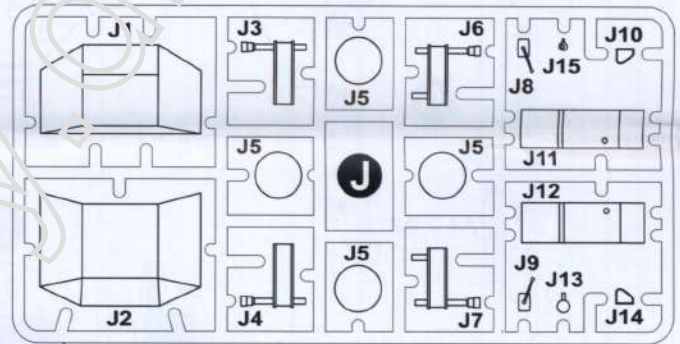

Збірна модель \ лімітований випуск  
SCALE MODEL KIT \ LIMITED EDITION

УМОВНІ СИМВОЛИ / USED SYMBOLS

- 1** ЕТАПИ ЗБИРАННЯ / STAGES OF ASSEMBLY  
**A1** НОМЕР ДЕТАЛІ / PART NUMBER  
**1** ОКРЕМІ ДЕТАЛІ / SEPARATE DETAILS  
**★** НАКЛІЙТИ ДЕКАЛИ / APPLY DECALS  
**1** НАКЛІЙТИ МАСКУ / APPLY THE ADHESIVE MASK  
**?** НА ВИБІР / OPTIONAL
- B** ВАРИАНТИ ДЛЯ ЗБИРАННЯ / VARIANTS OF ASSEMBLY  
**S** КЛІЙТИ НА СУПЕРКЛЕЙ / GLUE ON "SUPER GLUE"  
**X** НЕ КЛІЙТИ / DON'T GLUE  
**⚡** ЗРОБИТИ ОТВІР / MAKE A HOLE  
**✂** ВІДРІЗАТИ НОЖЕМ / DETACH WITH KNIFE  
**A** ФАРБУВАТИ / TO PAINT

КОМПЛЕКТНІСТЬ / COMPLETE SET

МАСКИ ДЛЯ ФАРБУВАННЯ  
MASKS FOR PAINTING

ОДНА ДЕКАЛЬ ДЛЯ ДВОХ  
ВАРІАНТІВ ЗАБАРВЛЕННЯ  
ONE DECAL FOR TWO  
VERSIONS OF COLOURING

1	2	3	4	5	6	7	8	9	10	11	12	13	14	15	16	17	18	19	20	21	22	23	24	25	26	27	28	29	30	31	32	33	34	35	36	37	38	39	40	41	42	43	44	45	46	47	48	49	50	51	52	53	54	55	56	57	58	59	60	61	62	63	64	65	66	67	68	69	70	71	72	73	74	75	76	77	78	79	80	81	82	83	84	85	86	87	88	89	90	91	92	93	94	95	96	97	98	99	100
---	---	---	---	---	---	---	---	---	----	----	----	----	----	----	----	----	----	----	----	----	----	----	----	----	----	----	----	----	----	----	----	----	----	----	----	----	----	----	----	----	----	----	----	----	----	----	----	----	----	----	----	----	----	----	----	----	----	----	----	----	----	----	----	----	----	----	----	----	----	----	----	----	----	----	----	----	----	----	----	----	----	----	----	----	----	----	----	----	----	----	----	----	----	----	----	----	----	----	-----