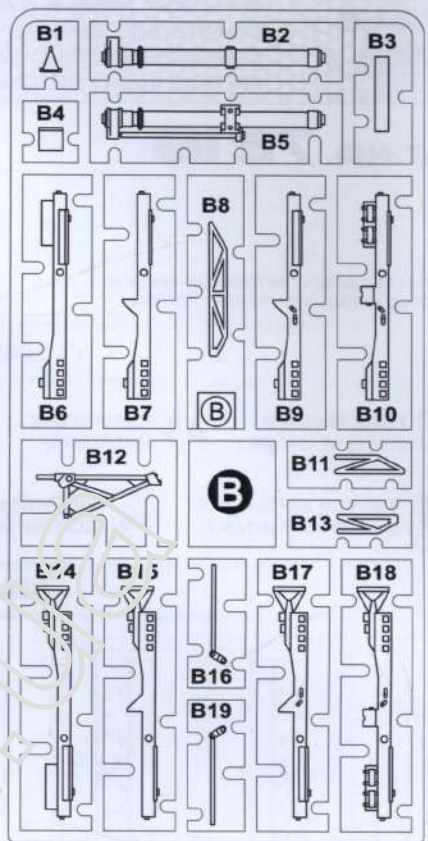

Збірна модель \ лімітований випуск  
SCALE MODEL KIT \ LIMITED EDITION

УМОВНІ СИМВОЛИ / USED SYMBOLS

- 1** ЕТАПИ ЗБИРАННЯ / STAGES OF ASSEMBLY  
**A1** НОМЕР ДЕТАЛІ / PART NUMBER  
**1** ОКРЕМІ ДЕТАЛІ / SEPARATE DETAILS  
**★** НАКЛІЙТИ ДЕКАЛИ / APPLY DECALS  
**1** НАКЛІЙТИ МАСКУ / APPLY THE ADHESIVE MASK  
**?** НА ВИБІР / OPTIONAL
- B** ВАРИАНТИ ДЛЯ ЗБИРАННЯ / VARIANTS OF ASSEMBLY  
**S** КЛІЙТИ НА СУПЕРКЛЕЙ / GLUE ON "SUPER GLUE"  
**X** НЕ КЛІЙТИ / DON'T GLUE  
**⚡** ЗРОБИТИ ОТВІР / MAKE A HOLE  
**✂** ВІДРІЗАТИ НОЖЕМ / DETACH WITH KNIFE  
**A** ФАРБУВАТИ / TO PAINT

КОМПЛЕКТНІСТЬ / COMPLETE SET

МАСКИ ДЛЯ ФАРБУВАННЯ  
MASKS FOR PAINTING

ОДНА ДЕКАЛЬ ДЛЯ ДВОХ  
ВАРІАНТІВ ЗАБАРВЛЕННЯ  
ONE DECAL FOR TWO  
VERSIONS OF COLOURING

1	2	3	4	5	6	7	8	9	10	11	12	13	14	15	16	17	18	19	20	21	22	23	24	25	26	27	28	29	30	31	32	33	34	35	36	37	38	39	40	41	42	43	44	45	46	47	48	49	50	51	52	53	54	55	56	57	58	59	60	61	62	63	64	65	66	67	68	69	70	71	72	73	74	75	76	77	78	79	80	81	82	83	84	85	86	87	88	89	90	91	92	93	94	95	96	97	98	99	100
---	---	---	---	---	---	---	---	---	----	----	----	----	----	----	----	----	----	----	----	----	----	----	----	----	----	----	----	----	----	----	----	----	----	----	----	----	----	----	----	----	----	----	----	----	----	----	----	----	----	----	----	----	----	----	----	----	----	----	----	----	----	----	----	----	----	----	----	----	----	----	----	----	----	----	----	----	----	----	----	----	----	----	----	----	----	----	----	----	----	----	----	----	----	----	----	----	----	----	-----

2/4 ДЕТАЛІ ДЛЯ  
ЗБІРАЧІ АБО ОДНІЙ НАС ДІЛІ  
2/4 DETAILS FOR  
ASSEMBLY OR ONE MODEL

НЕОБХІДНІ ФАРБИ / REQUIRED PAINTS

MR.COLOR C33  
AK RC001  
BLACK

MR.MET.COLOR MC218  
AK XTREMET AK479  
ALUMINIUM

MR.COLOR C41  
AK RC081  
BROWN

11 x8

12

13

14

15

16

17

18