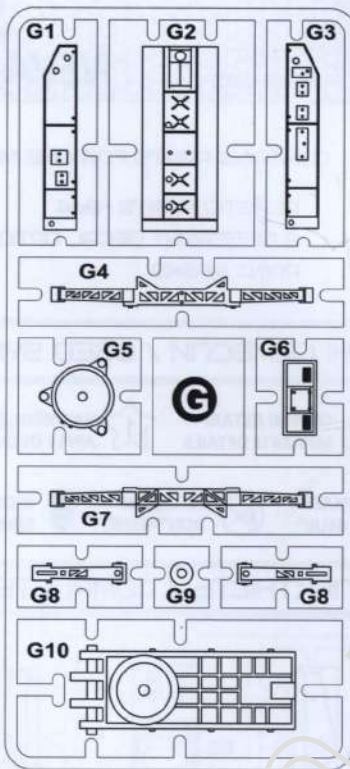

МАСКИ ДЛЯ ФАРБУВАННЯ
MASKS FOR PAINTING

ОДНА ДЕКАЛЬ ДЛЯ ДВОХ
ВАРІАНТІВ ЗАБАРВЛЕННЯ
ONE DECAL FOR TWO
VERSIONS OF COLOURING

1	2	3	4	5	6	7	8	9	10	11	12	13	14	15	16	17	18	19	20	21	22	23	24	25	26	27	28	29	30	31	32	33	34	35	36	37	38	39	40	41	42	43	44	45	46	47	48	49	50	51	52	53	54	55	56	57	58	59	60	61	62	63	64	65	66	67	68	69	70	71	72	73	74	75	76	77	78	79	80	81	82	83	84	85	86	87	88	89	90	91	92	93	94	95	96	97	98	99	100

2/4 ДЕТАЛІ ДЛЯ
ЗБІРАЧІ АБО ОДНІЙ НАС ДІЛІ
2/4 DETAILS FOR
ASSEMBLY OR ONE MODEL

НЕОБХІДНІ ФАРБИ / REQUIRED PAINTS

MR.COLOR C33
AK RC001
BLACK

MR.MET.COLOR MC218
AK XTREMET AK479
ALUMINIUM

MR.COLOR C41
AK RC081
BROWN

MR.COLOR C10
AK RC011
BLUE

MR.COLOR C391
AK 2301
INTERIOR TURQUOISE

MR.COLOR C47
AK RC503
RED

MR.COLOR C62
AK RC004
WHITE

MR.COLOR C58
AK RC004
ORANGE

MR.COLOR C4
AK RC007
YELLOW

MR.COLOR C511
AK RC100
RUS. GREEN

MR.MET.COLOR MC211
AK XTREMET AK477
CHROM SILVER

MR.COLOR C338
AK RC253
LIGHT GREY

MR.COLOR C137
AK RC022
RUBBER/TIRES