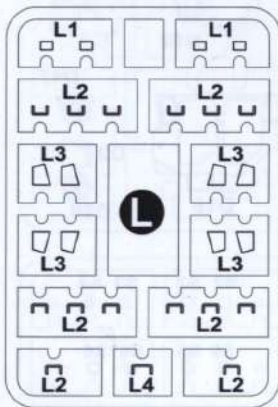

Збірна модель \ лімітований випуск  
SCALE MODEL KIT \ LIMITED EDITION

УМОВНІ СИМВОЛИ / USED SYMBOLS

- 1** ЕТАПИ ЗБИРАННЯ / STAGES OF ASSEMBLY  
**A1** НОМЕР ДЕТАЛІ / PART NUMBER  
**1** ОКРЕМІ ДЕТАЛІ / SEPARATE DETAILS  
**★** НАКЛІЙТИ ДЕКАЛИ / APPLY DECALS  
**1** НАКЛІЙТИ МАСКУ / APPLY THE ADHESIVE MASK  
**?** НА ВИБІР / OPTIONAL
- B** ВАРИАНТИ ДЛЯ ЗБИРАННЯ / VARIANTS OF ASSEMBLY  
**S** КЛІЙТИ НА СУПЕРКЛЕЙ / GLUE ON "SUPER GLUE"  
**X** НЕ КЛІЙТИ / DON'T GLUE  
**⚡** ЗРОБИТИ ОТВІР / MAKE A HOLE  
**✂** ВІДРІЗАТИ НОЖЕМ / DETACH WITH KNIFE  
**A** ФАРБУВАТИ / TO PAINT

КОМПЛЕКТНІСТЬ / COMPLETE SET

МАСКИ ДЛЯ ФАРБУВАННЯ  
MASKS FOR PAINTING

ОДНА ДЕКАЛЬ ДЛЯ ДВОХ  
ВАРІАНТІВ ЗАБАРВЛЕННЯ  
ONE DECAL FOR TWO  
VERSIONS OF COLOURING

1	2	3	4	5	6	7	8	9	10	11	12	13	14	15	16	17	18	19	20	21	22	23	24	25	26	27	28	29	30	31	32	33	34	35	36	37	38	39	40	41	42	43	44	45	46	47	48	49	50	51	52	53	54	55	56	57	58	59	60	61	62	63	64	65	66	67	68	69	70	71	72	73	74	75	76	77	78	79	80	81	82	83	84	85	86	87	88	89	90	91	92	93	94	95	96	97	98	99	100
---	---	---	---	---	---	---	---	---	----	----	----	----	----	----	----	----	----	----	----	----	----	----	----	----	----	----	----	----	----	----	----	----	----	----	----	----	----	----	----	----	----	----	----	----	----	----	----	----	----	----	----	----	----	----	----	----	----	----	----	----	----	----	----	----	----	----	----	----	----	----	----	----	----	----	----	----	----	----	----	----	----	----	----	----	----	----	----	----	----	----	----	----	----	----	----	----	----	----	-----