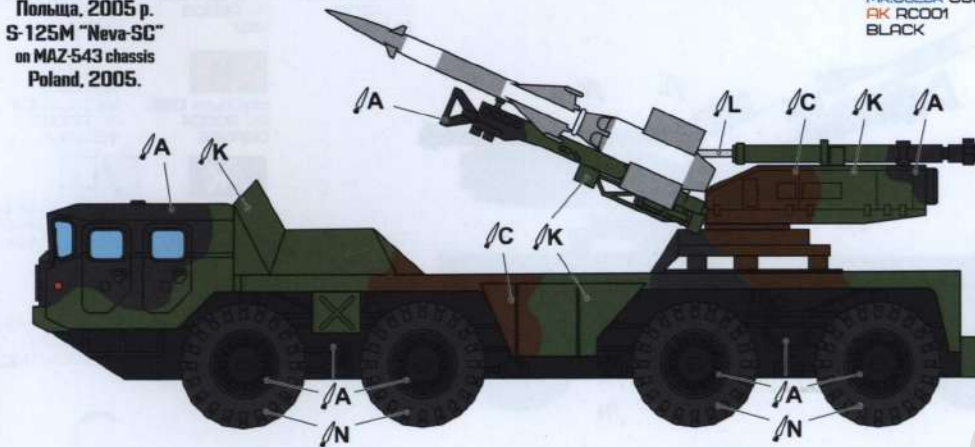

СХЕМА ЗАБАРВПЕННЯ / THE SCHEME OF COLOURING

S-125M "Neva-SC"
на базі MAZ-543
Польща, 2005 р.
S-125M "Neva-SC"
on MAZ-543 chassis
Poland, 2005.

A
MR.COLOR C33
AK RC001
BLACK

C
MR.COLOR C41
AK RC081
BROWN

F
MR.COLOR C47
AK RC503
RED

G
MR.COLOR C62
AK RC004
WHITE

H
MR.COLOR C58
AK RC004
ORANGE

I
MR.COLOR C4
AK RC007
YELLOW

K
MR.COLOR C51
AK RC100
RUS. GREEN

L
MR.MET.COLOR MC211
AK XTRAMET AK477
CHROM SILVER

M
MR.COLOR C338
AK RC253
LIGHT GREY

N
MR.COLOR C137
AK RC022
RUBBER/TIRES