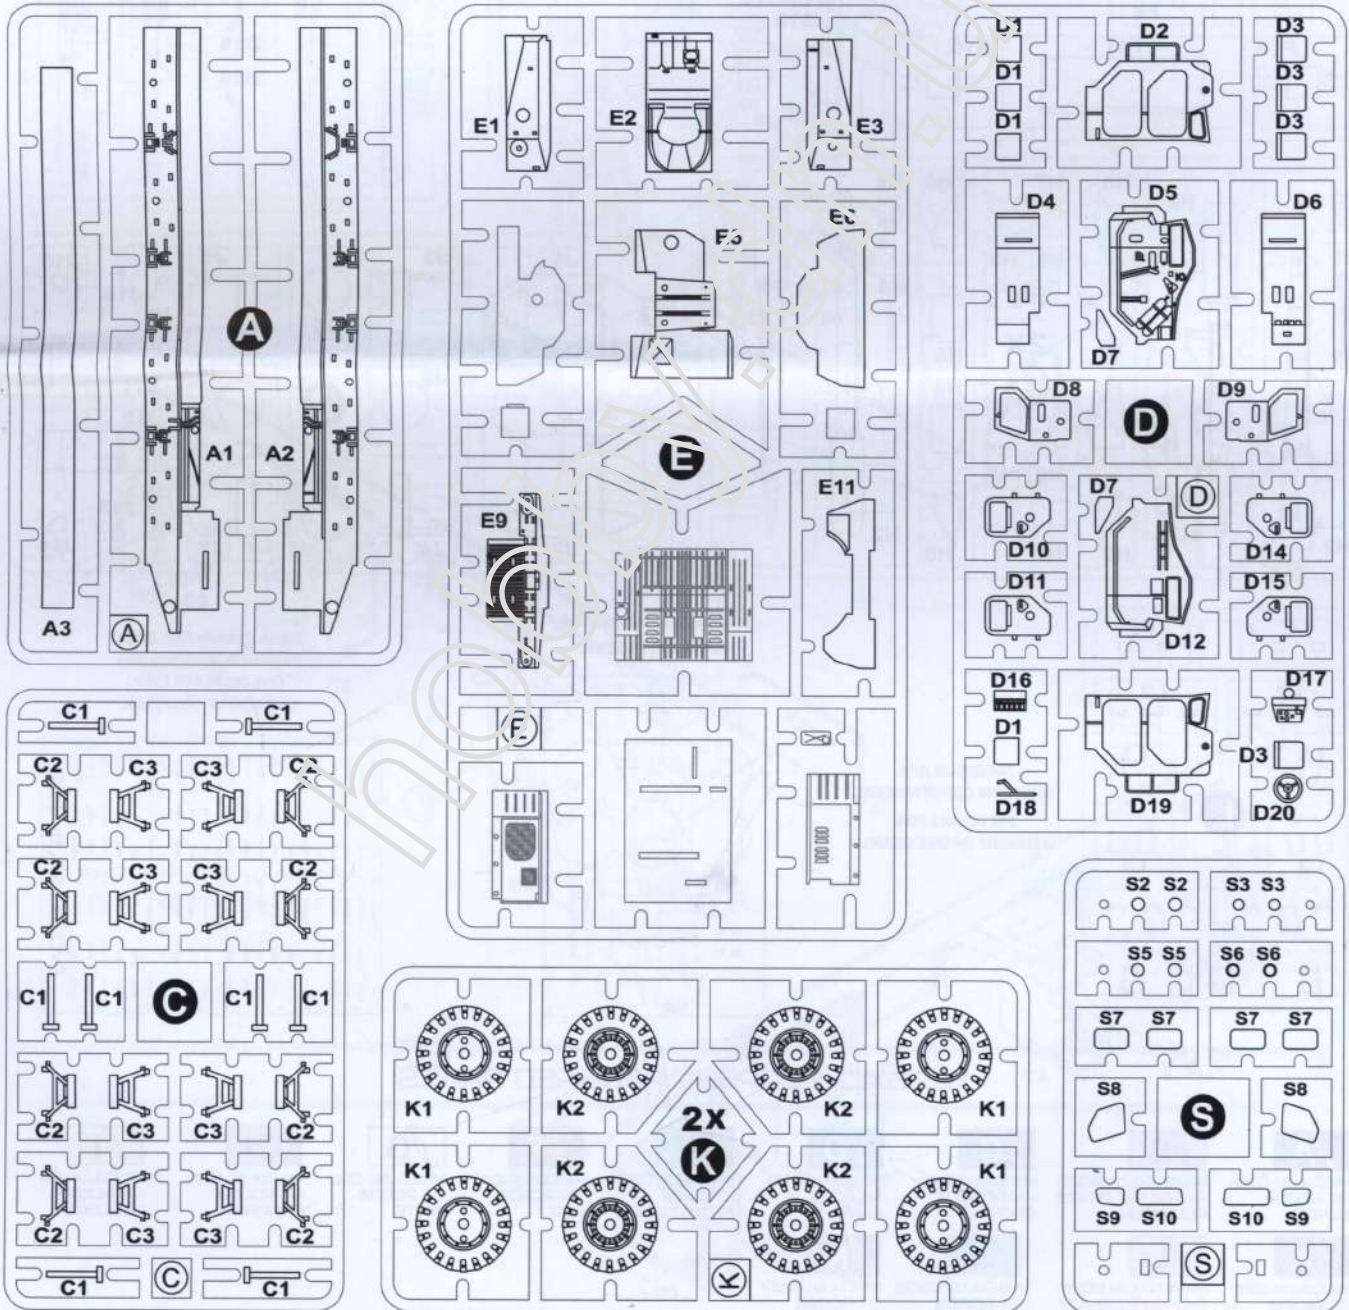

КОМПЛЕКТНІСТЬ / COMPLETE SET