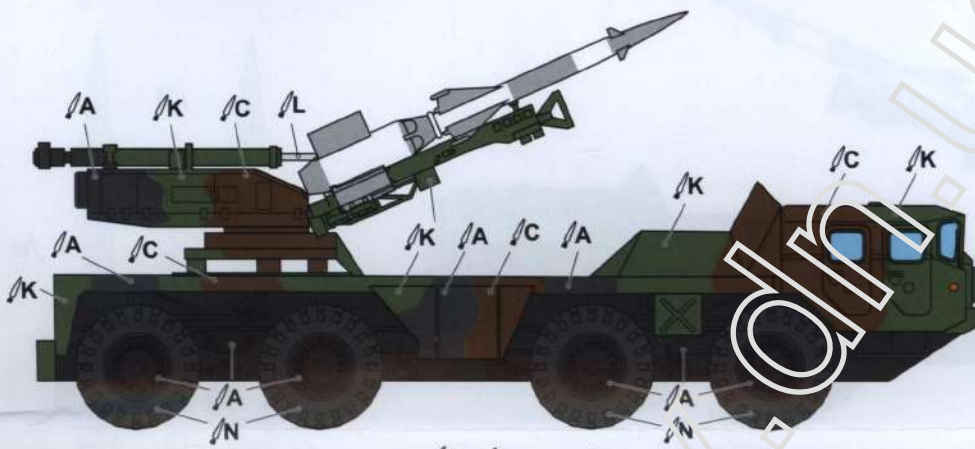

СХЕМА ЗАБАРВПЕННЯ / THE SCHEME OF COLOURING

S-125M "Neva-SC"
на базі MAZ-543
Польща, 2005 р.
S-125M "Neva-SC"
on MAZ-543 chassis
Poland, 2005.

A
MR.COLOR C33
AK RC001
BLACK

C
MR.COLOR C41
AK RC081
BROWN

F
MR.COLOR C47
AK RC503
RED

G
MR.COLOR C62
AK RC004
WHITE

H
MR.COLOR C58
AK RC004
ORANGE

I
MR.COLOR C4
AK RC007
YELLOW

K
MR.COLOR C51
AK RC100
RUS. GREEN

L
MR.MET.COLOR MC211
AK XTRAMET AK477
CHROM SILVER

M
MR.COLOR C338
AK RC253
LIGHT GREY

N
MR.COLOR C137
AK RC022
RUBBER/TIRES