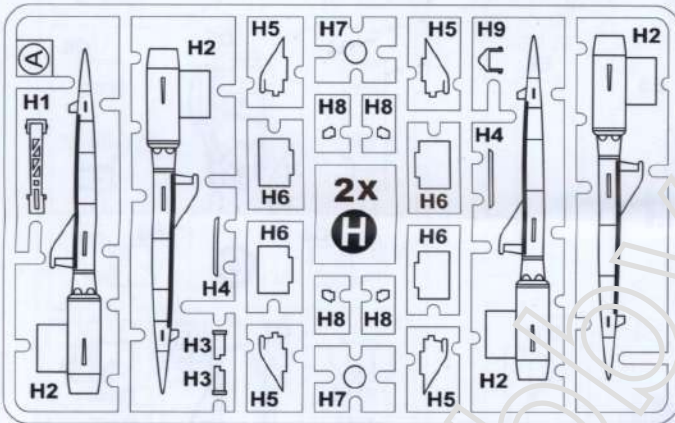

МАСКИ ДЛЯ ФАРБУВАННЯ
MASKS FOR PAINTING

ОДНА ДЕКАЛЬ ДЛЯ ДВОХ
ВАРІАНТІВ ЗАБАРВЛЕННЯ
ONE DECAL FOR TWO
VERSIONS OF COLOURING

1	2	3	4	5	6	7	8	9	10	11	12	13	14	15	16	17	18	19	20	21	22	23	24	25	26	27	28	29	30	31	32	33	34	35	36	37	38	39	40	41	42	43	44	45	46	47	48	49	50	51	52	53	54	55	56	57	58	59	60	61	62	63	64	65	66	67	68	69	70	71	72	73	74	75	76	77	78	79	80	81	82	83	84	85	86	87	88	89	90	91	92	93	94	95	96	97	98	99	100

2/4 ДЕТАЛІ ДЛЯ
ЗБІРАЧІ АБО ОДНІЙ НАС ДІЛІ
2/4 DETAILS FOR
ASSEMBLY OR ONE MODEL

НЕОБХІДНІ ФАРБИ / REQUIRED PAINTS

MR.COLOR C33
AK RC001
BLACK

MR.MET.COLOR MC218
AK XTREMET AK479
ALUMINIUM

MR.COLOR C41
AK RC081
BROWN

MR.COLOR C10
AK RC011
BLUE

MR.COLOR C391
AK 2301
INTERIOR TURQUOISE

MR.COLOR C47
AK RC503
RED

MR.COLOR C62
AK RC004
WHITE

MR.COLOR C58
AK RC004
ORANGE

MR.COLOR C4
AK RC007
YELLOW

MR.COLOR C511
AK RC100
RUS. GREEN

MR.MET.COLOR MC211
AK XTREMET AK477
CHROM SILVER

MR.COLOR C338
AK RC253
LIGHT GREY

MR.COLOR C137
AK RC022
RUBBER/TIRES