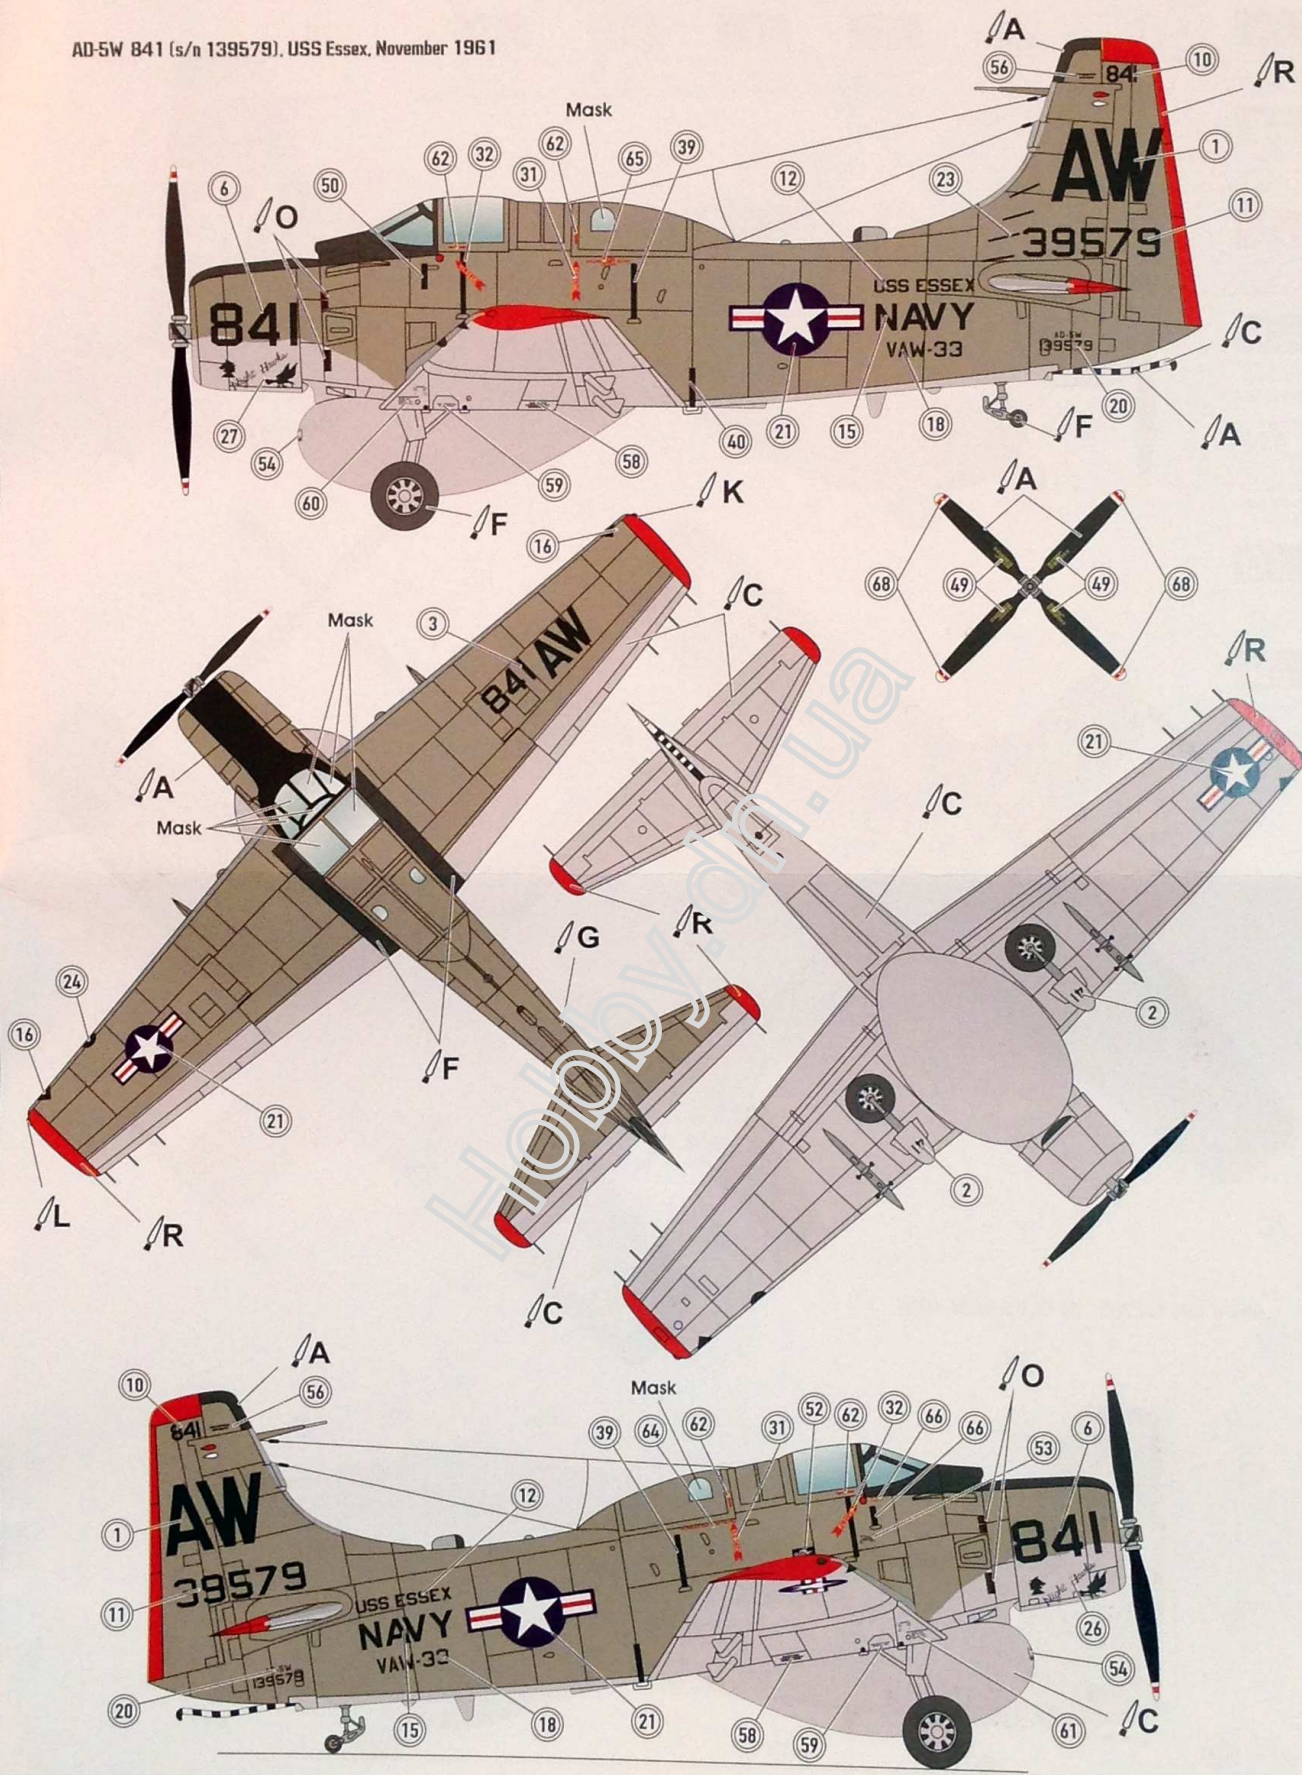

SCALE
1:72

AMERICAN ATTACK AIRCRAFT
АМЕРИКАНСЬКИЙ ШТУРМОВИК

DOUGLAS AD-5W
SKYRAIDER

A&A
MODELS

cat.no.7228

CONTAINS PARTS FOR ONE MODEL

- PLASTIC PARTS -115
- DECAL SHEET
- ADHESIVE MASKS
- PHOTO-ETCHED SHEET

3

4

5

6

7

8

9

10

AD-5W 841 (s/n 139579), USS Essex, November 1961

СХЕМА ЗАБАРВПЕННЯ / THE SCHEME OF COLOURING

- A** MR.COLOR C33
AK RC001
BLACK
- C** MR.COLOR C62
AK RC004
WHITE
- D** MR.COLOR 08
AK 11209
SILVER
- E** MR.COLOR C304
AK RC023
OLIVE DRAB
- F** MR.COLOR C137
AK RC022
RUBBER/TIRES LIGHT GREY
- G** MR.COLOR C338
AK RC253
LIGHT GREY
- H** MR.COLOR 326
AK 22233
INSIGNIA BLUE

AD-5W (s/n 132789), VC-12, U.S.NAVY, 1956