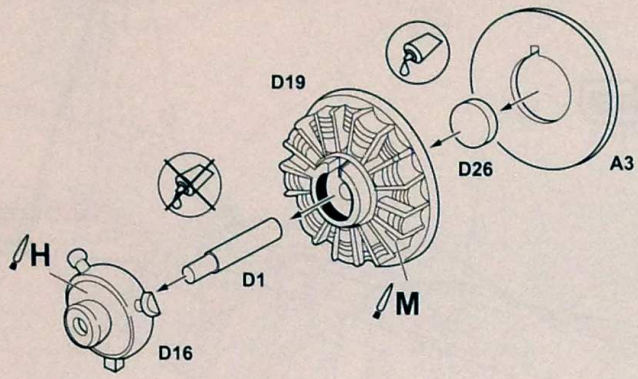

R MR.COLOR C47
AK RC503
RED

КОМПЛЕКТНІСТЬ / COMPLETE SET

ДЕКАЛЬ / DECAL

ЛИСТ ФОТОЕТЧУ
PHOTO-ETCHED SHEET

МАСКИ ДЛЯ ФАРЕБУВАННЯ
MASKS FOR PAINTING

СХЕМА ЗБИРАННЯ / SCHEME OF ASSEMBLY

1 x3

2

3

4

5

6

7

8

9

10