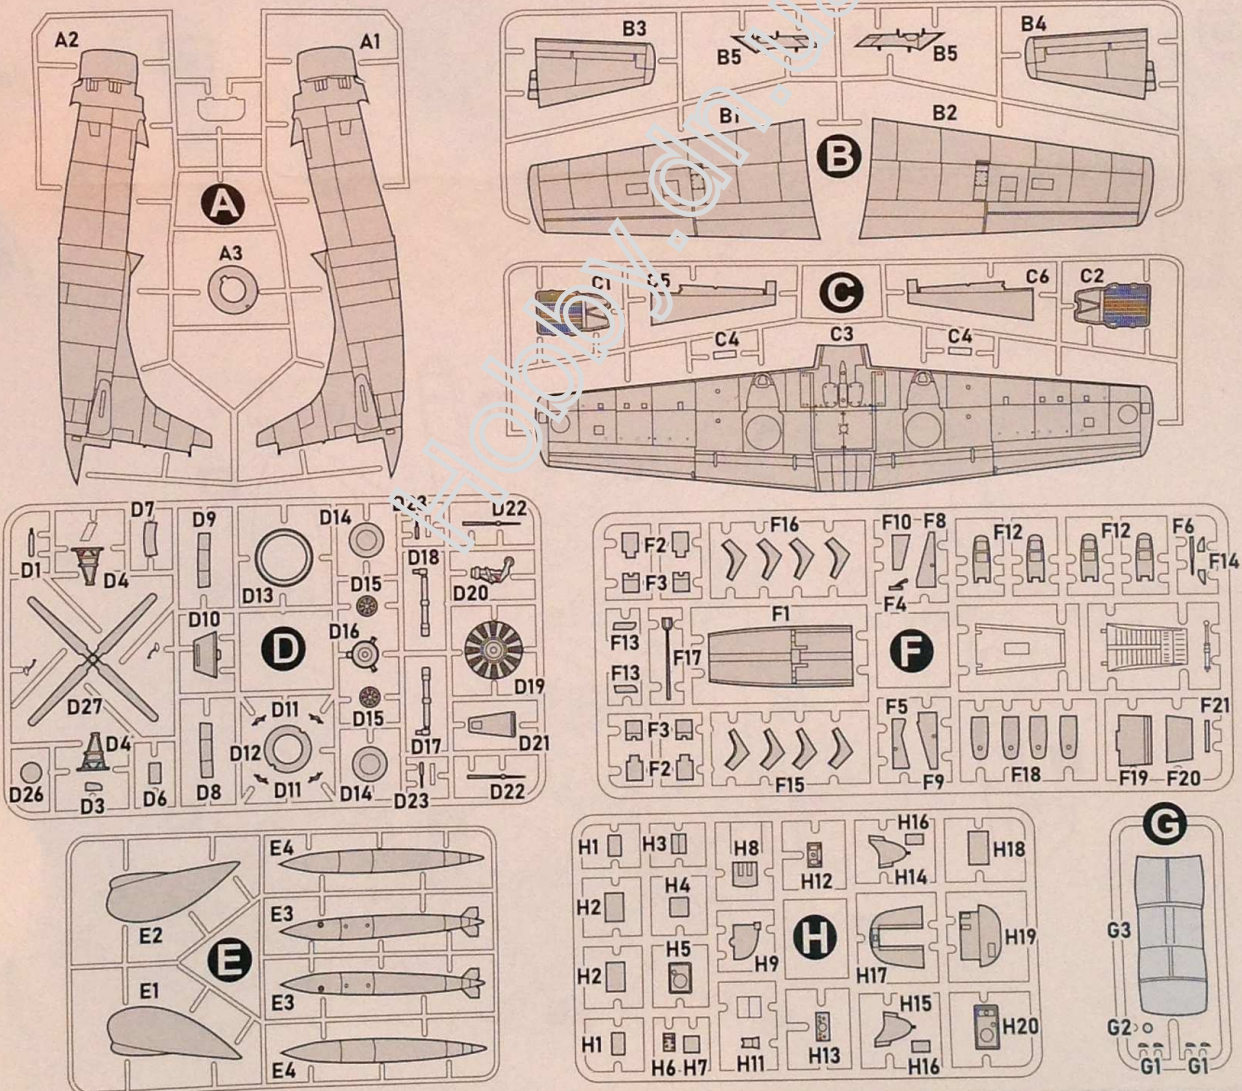

R MR.COLOR C47
AK RC503
RED

КОМПЛЕКТНІСТЬ / COMPLETE SET

ДЕКАЛЬ / DECAL

ЛИСТ ФОТОЕТЧУ
PHOTO-ETCHED SHEET

МАСКИ ДЛЯ ФАРЕБУВАННЯ
MASKS FOR PAINTING

СХЕМА ЗБИРАННЯ / SCHEME OF ASSEMBLY

1 x3

2

3

4

5

6

7

8

9

10