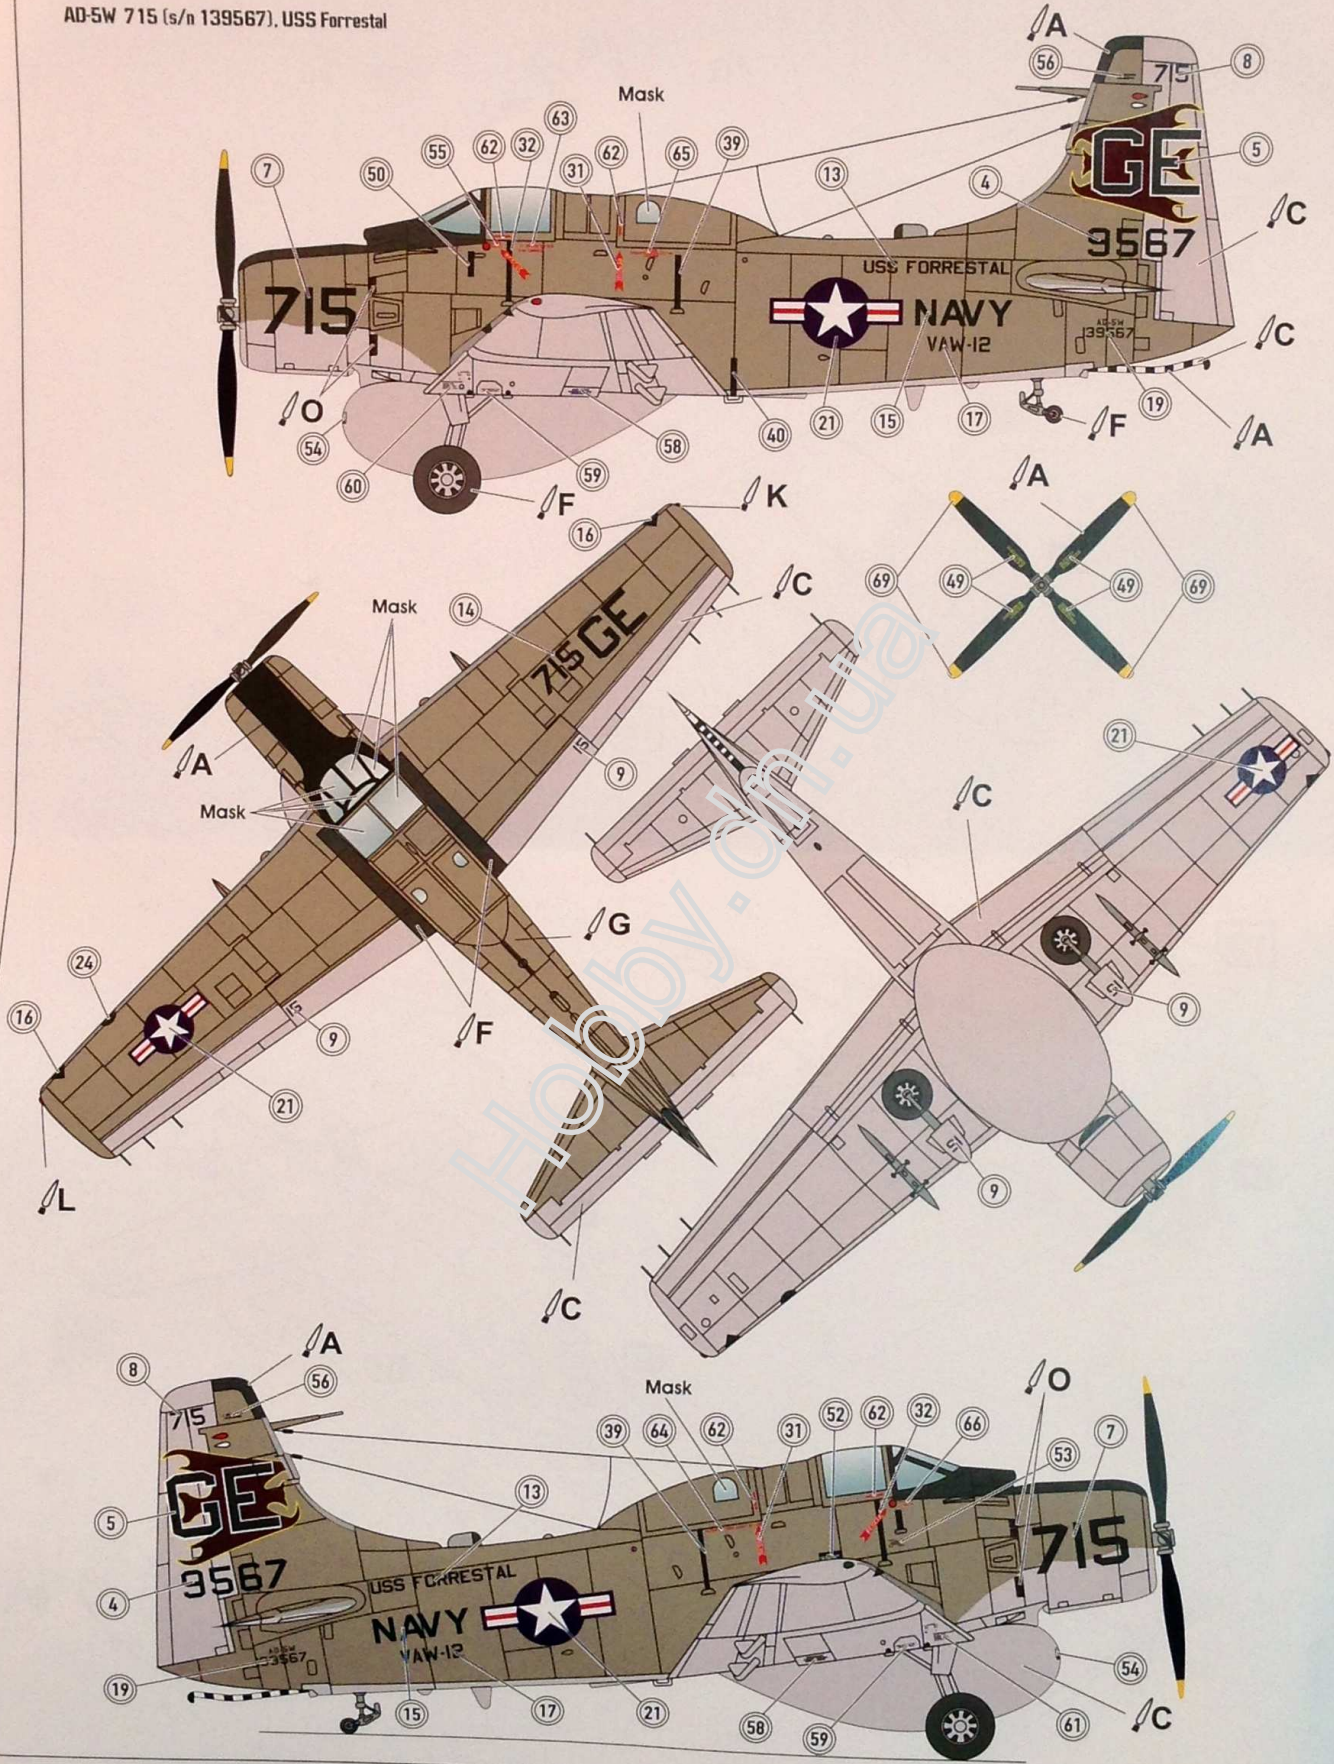

SCALE
1:72

AMERICAN ATTACK AIRCRAFT
АМЕРИКАНСЬКИЙ ШТУРМОВИК

DOUGLAS AD-5W
SKYRAIDER

A&A
MODELS

cat.no.7228

CONTAINS PARTS FOR ONE MODEL

- PLASTIC PARTS -115
- DECAL SHEET
- ADHESIVE MASKS
- PHOTO-ETCHED SHEET

3

4

5

6

7

8

9

10

12

13

14

15

16

СХЕМА ЗАБАРВВЕННЯ / THE SCHEME OF COLOURING

AD-5W 715 (s/n 139567), USS Forrestal

СХЕМА ЗАБАРВЛЕННЯ / THE SCHEME OF COLOURING

AD-5W (s/n 132789), VC-12, U.S.NAVY, 1956