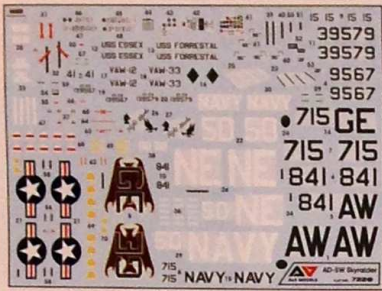

H MR.COLOR 326
AK 2233
INSIGNIA BLUE

K MR.COLOR C138
AK RC505
CLEAR GREEN

L MR.COLOR C47
AK RC503
CLEAR RED

M MR.COLOR 78
AK 11212
GUN METAL

N MR.COLOR C21
AK RC477
CHROME SILVER

O MR.COLOR 219
AK 11195
BRASS

R MR.COLOR C47
AK RC503
RED

КОМПЛЕКТНІСТЬ / COMPLETE SET

ДЕКАЛЬ / DECAL

ЛИСТ ФОТОЕТЧУ
PHOTO-ETCHED SHEET

МАСКИ ДЛЯ ФАРЕБУВАННЯ
MASKS FOR PAINTING

СХЕМА ЗБИРАННЯ / SCHEME OF ASSEMBLY

1 x3

2