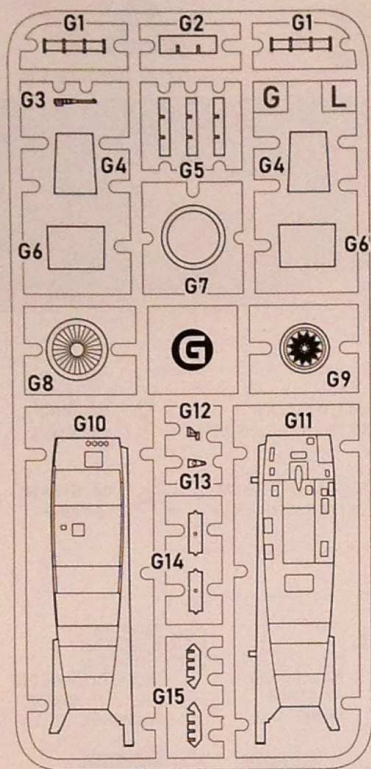

МАСКИ ДЛЯ ФАРБУВАННЯ
MASKS FOR PAINTING