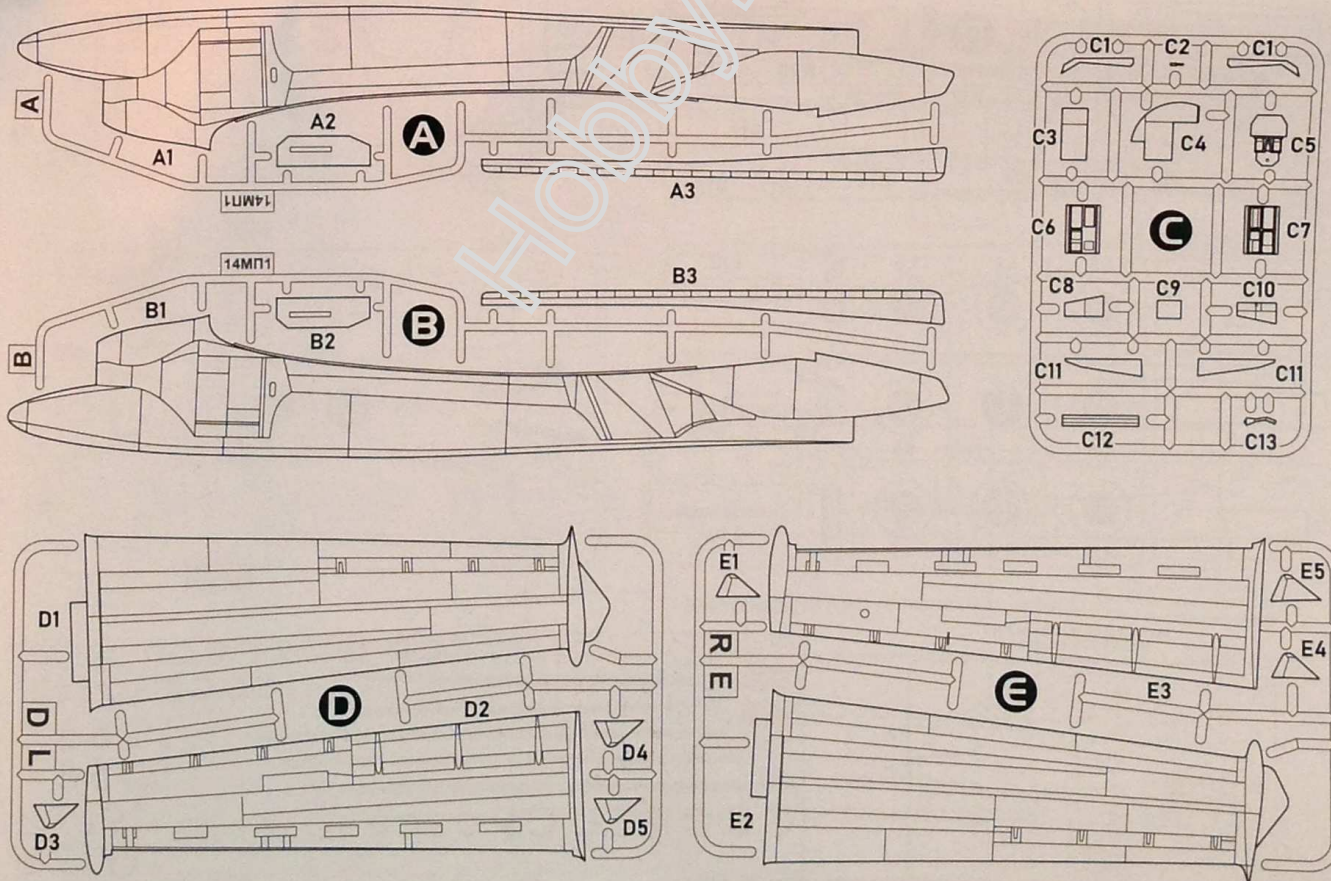

КОМПЛЕКТНІСТЬ / COMPLETE SET