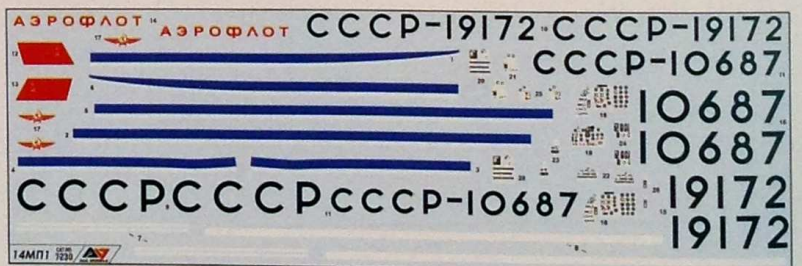

КОМПЛЕКТНІСТЬ / COMPLETE SET

МАСКИ ДЛЯ ФАРБУВАННЯ
MASKS FOR PAINTING

ДЕКАЛЬ / DECAL

S x2

ВАРІАНТ ЗБИРАННЯ / THE VERSION OF ASSEMBLY

ВАРІАНТ 1
VERSION 1

ВАРІАНТ 2
VERSION 2

СХЕМА ЗБИРАННЯ / THE SCHEME OF ASSEMBLY

6**7****8****9** x2

P4/G4

**10** x2

P6/G6

**11** x2

12

13

14