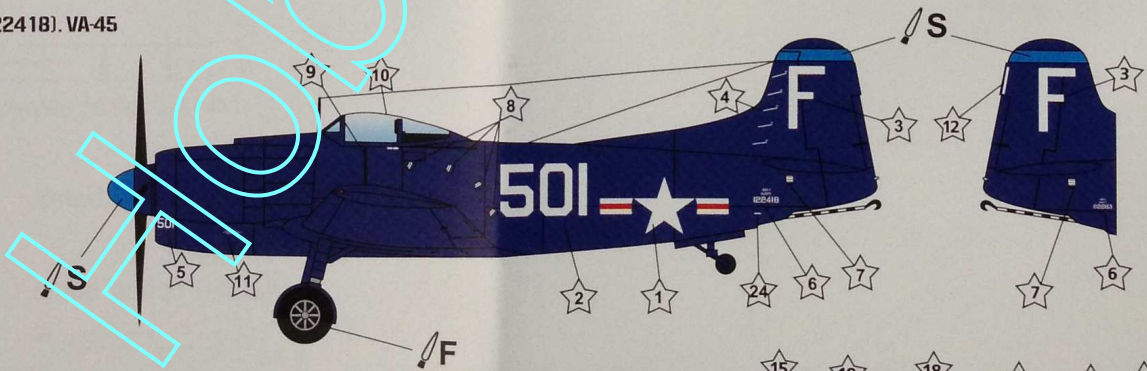

СТАНДАРТНЕ ФАРБУВАННЯ / STANDARD PAINTING

ДЕМОНСТРАЦІЙНЕ ФАРБУВАННЯ / DEMONSTRATION PAINTING

вид снизу / bottom view

вид справа / right-side view

вид снизу / bottom view

вид слева / left-side view

AM-1 Mauler (122418). VA-45