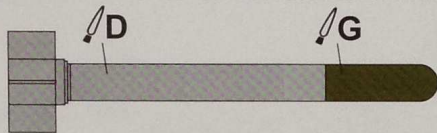

10

A4

PeA22

12

14

15

16

СХЕМА ЗАБАРВПЕННЯ / THE SCHEME OF COLOURING

СТАНДАРТНЕ ФАРБУВАННЯ / STANDARD PAINTING

ДЕМОНСТРАЦІЙНЕ ФАРБУВАННЯ / DEMONSTRATION PAINTING

вид снизу / bottom view

вид справа / right-side view

вид снизу / bottom view

вид слева / left-side view

AM-1 Mauler (122418). VA-45