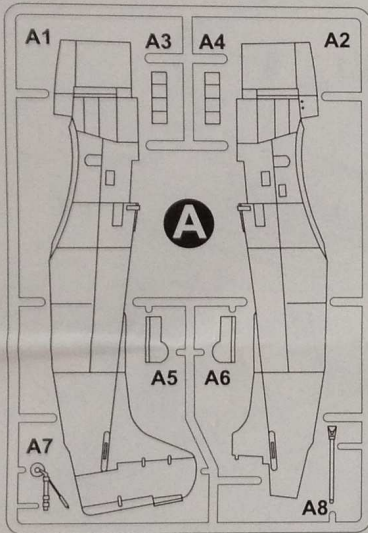

КОМПЛЕКТНІСТЬ / COMPLETE SET