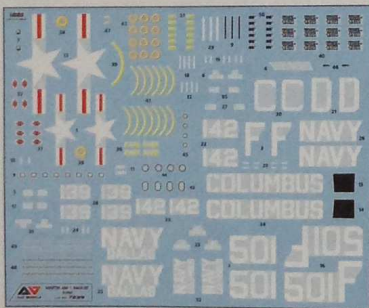

СТАНДАРТНЕ ФАРБУВАННЯ / STANDARD PAINTING

ДЕМОНСТРАЦІЙНЕ ФАРБУВАННЯ / DEMONSTRATION PAINTING

вид снизу / bottom view

вид справа / right-side view

вид снизу / bottom view

вид слева / left-side view

AM-1 Mauler (122418). VA-45

Decal

СХЕМА ЗАБАРВПЕННЯ / THE SCHEME OF COLOURING

AM-1 Mauler (122428). N.A.S. Dallas

СХЕМА ЗАБАРВПЕННЯ / THE SCHEME OF COLOURING

AM-1 Mauler (122398). N.A.S. Columbus

MR.COLOR C33
AK RC001
BLACK

MR.COLOR 58
AK 11080
ORANGE