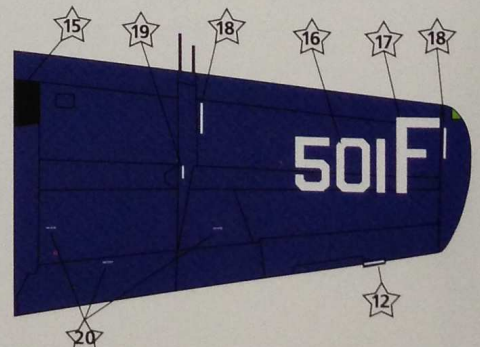

СХЕМА ЗАБАРВПЕННЯ / THE SCHEME OF COLOURING

СТАНДАРТНЕ ФАРБУВАННЯ / STANDARD PAINTING

ДЕМОНСТРАЦІЙНЕ ФАРБУВАННЯ / DEMONSTRATION PAINTING

вид снизу / bottom view

вид справа / right-side view

вид снизу / bottom view

вид слева / left-side view

AM-1 Mauler (122418). VA-45

Decal