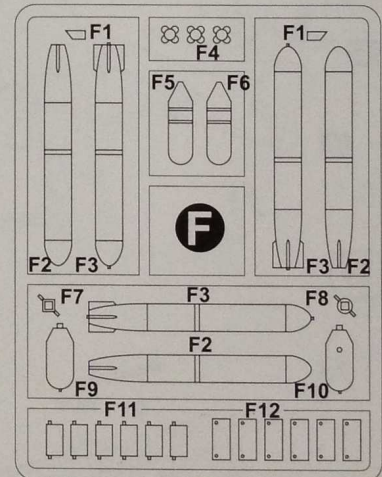

SCALE
1:72

CARRIER-BASED ATTACK BOMBER
MARTIN AM-1 MAULER (LATE)
ПАЛУБНИЙ ШТУРМОВИК
МАРТИН АМ-1 МАУЛЕР (ПІЗНІЙ)

MARTIN AM-1
MAULER

CAT. NO. 7239

CONTAINS PARTS FOR ONE MODEL:

PLASTIC PARTS -148
3 DIFFERENT DECAL OPTIONS
PAINT MASKS
PHOTO-ETCHED SHEET

ЗБИРНА МОДЕЛЬ \ ЛІМІТОВАНИЙ ВИПУСК
SCALE MODEL KIT \ LIMITED EDITION

УМОВНІ СИМВОЛИ / USED SYMBOLS

- 1** ЕТАПИ ЗБИРАННЯ / STAGES OF ASSEMBLY
- A1** НОМЕР ДЕТАЛІ / PART NUMBER
- 1** ОКРЕМІ ДЕТАЛІ / SEPARATE DETAILS
- 1** НАКЛІТИ ДЕКАЛИ / APPLY DECALS
- C** ГНУТИ / BEND
- ?** НА ВИБІР / OPTIONAL
- AA** СИМЕТРИЧНІ ДЕТАЛІ / SYMMETRIC DETAILS
- S** КЛІЄТИ НА СУПЕРКЛЕЙ / GLUE ON "SUPER GLUE"
- X** НЕ КЛІЄТИ / DON'T GLUE
- H** ЗРОБИТИ ОТВІР / MAKE A HOLE
- K** ВІДПІРАТИ НОЖЕМ / DETACH WITH KNIFE
- A** ФАРБУВАТИ / TO PAINT

КОМПЛЕКТНІСТЬ / COMPLETE SET

Pe A

Pe B

Film

Mask

СХЕМА ЗБИРАННЯ / SCHEME OF ASSEMBLY

1

2