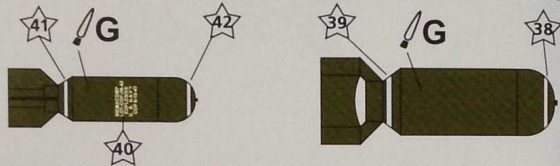

СТАНДАРТНЕ ФАРБУВАННЯ / STANDARD PAINTING

ДЕМОНСТРАЦІЙНЕ ФАРБУВАННЯ / DEMONSTRATION PAINTING

вид снизу / bottom view

вид справа / right-side view

вид снизу / bottom view

вид слева / left-side view

AM-1 Mauler (122418). VA-45