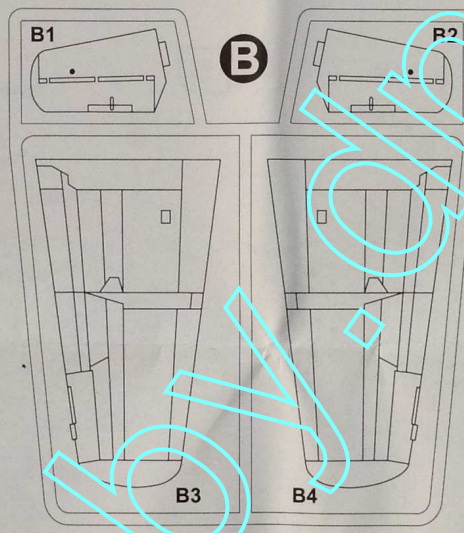

КОМПЛЕКТНІСТЬ / COMPLETE SET