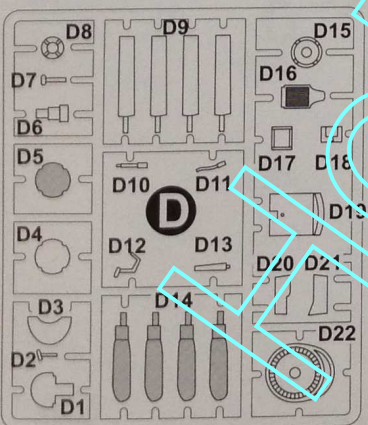

КОМПЛЕКТНІСТЬ / COMPLETE SET