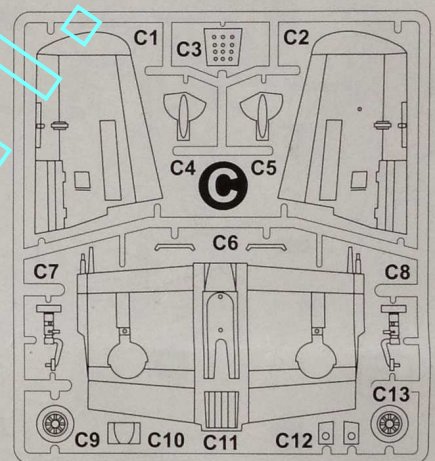

КОМПЛЕКТНІСТЬ / COMPLETE SET