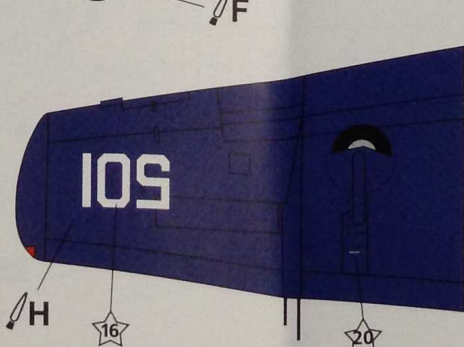

СТАНДАРТНЕ ФАРБУВАННЯ / STANDARD PAINTING

ДЕМОНСТРАЦІЙНЕ ФАРБУВАННЯ / DEMONSTRATION PAINTING

вид снизу / bottom view

вид справа / right-side view

вид снизу / bottom view

вид слева / left-side view

AM-1 Mauler (122418). VA-45

Decal

СХЕМА ЗАБАРВПЕННЯ / THE SCHEME OF COLOURING

AM-1 Mauler (122428). N.A.S. Dallas

СХЕМА ЗАБАРВПЕННЯ / THE SCHEME OF COLOURING

AM-1 Mauler (122398). N.A.S. Columbus

MR.COLOR C33
AK RC001
BLACK

MR.COLOR 58
AK 11080
ORANGE