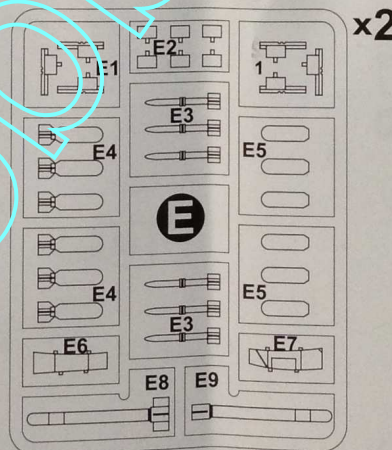

КОМПЛЕКТНІСТЬ / COMPLETE SET