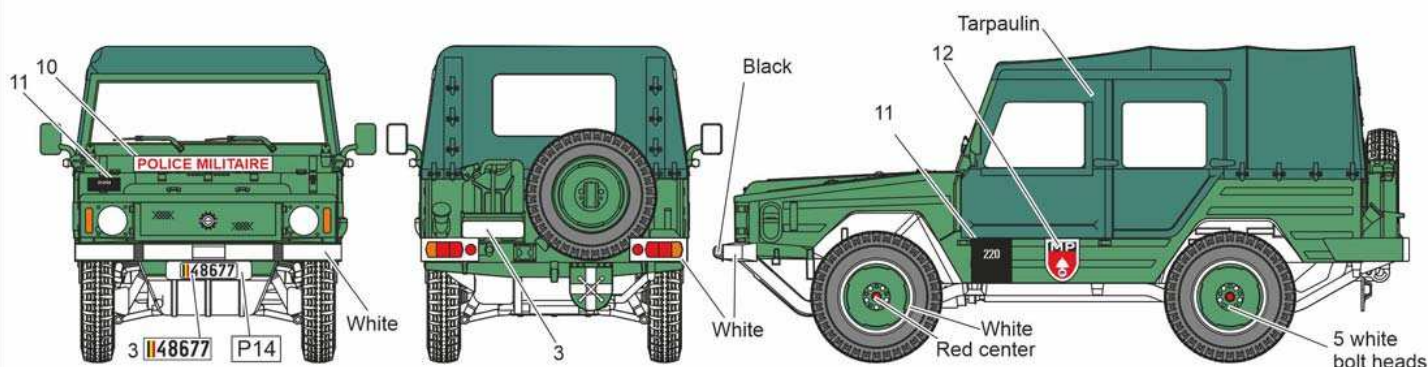

0.5t Light truck **Iltis**. 1st Company Panzerbataillon 63. Exercise "Caravan Guard". 1989. Light Olive Green (RAL 6040 F9).

0.5t Легкий повнопривідний авто **Iltis**. Бундесвер. 1-а рота Panzerbatallion 63. Навчання "Caravan Guard". 1989. Світло-оливковий (RAL 6040 F9).