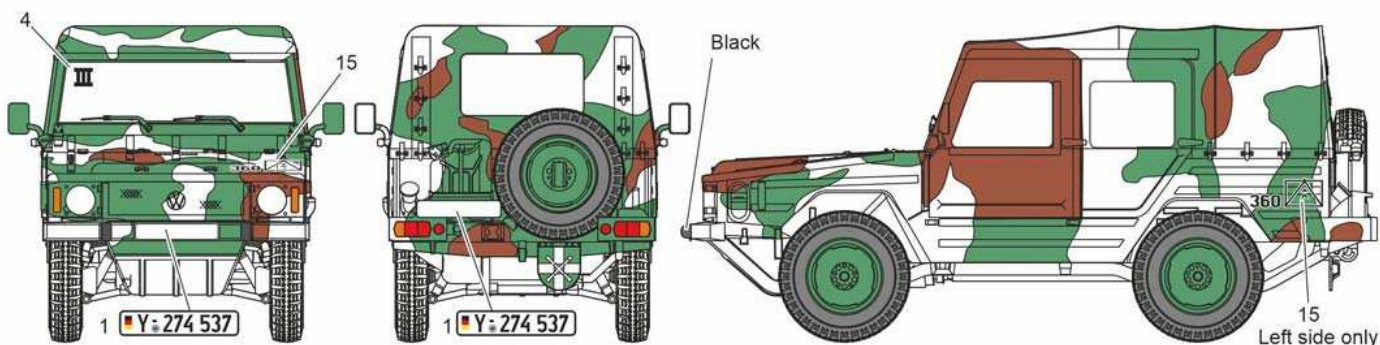

# 0.5t Light Truck Iltis

1/35scale

Plastic model kit. Cat. #35101

**Z**

## Markings and Painting

□ - White wash over Black

■ - Bronze Green

■ - Leather Brown

0.5t Light truck **Iltis**. Panzerjagerkompanie 360 (AT company). REFORGER Exercise Certain Sentinel 86. 1986. Winter camo made by applying white wash over a Black Paint.

0.5t Легкий повнопривідний авто **Iltis**. Бундесвер. Panzerjagerkompanie 360 (Протитанкова Група). Навчання Certain Sentinel 86. 1986. Зимовий камуфляж бронзово-зелений, коричневий та вапно зверху по чорній фарбі.

0.5t Light truck **Bombardier**. Belgian Military Police. End of 1980th. Light Olive Green (RAL 6040 F9).

0.5t Легкий повнопривідний авто **Bombardier**. Бельгійська Військова Поліція. Кінець 1980-их. Світло-оливковий (RAL 6040 F9).