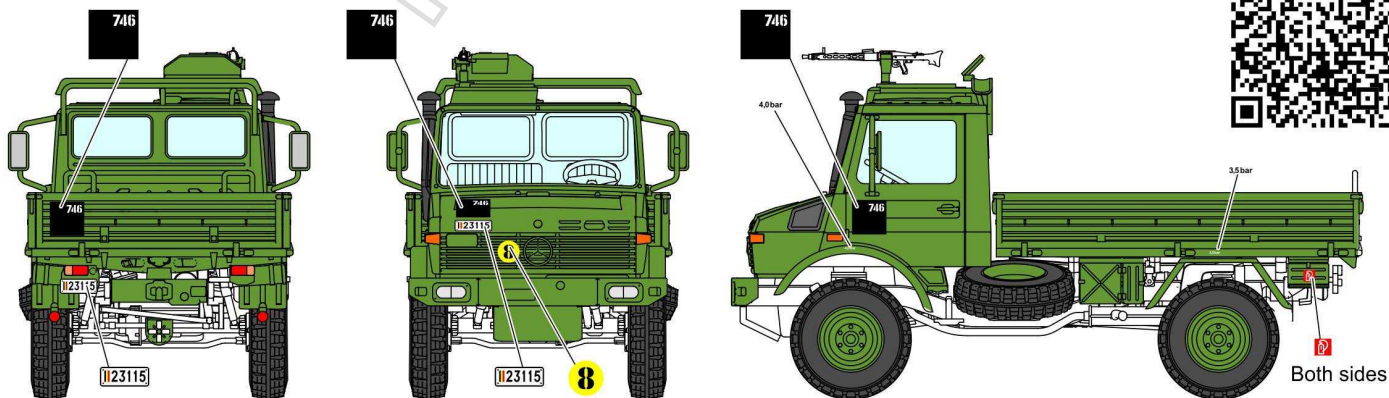

UNIMOG 1300L Belgian Armed Forces. 2012. Olive Green (Close to FS 24201)
UNIMOG 1300L ВС Бельгии. 2012. Оливковый. (близко к FS 24201)