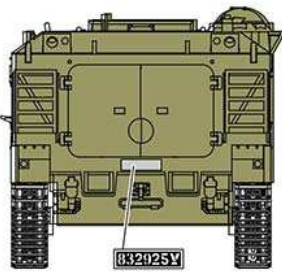

AMX Mk.61 105mm SPG, Israely Defence Force, Six Day War, Sinai Front. 1967. Israely Sand Grey.

AMX Mk.61 105mm САУ Израильские Силы Самообороны. Шестидневная война. Синайский фронт. 1967. Израильский песочно-серый.