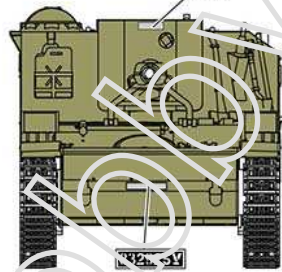

AMX Mk.61 105mm SPG, Israely Defence Force, Six Day War, Sinai Front. 1967. Israely Sand Grey.

AMX Mk.61 105mm САУ Израильские Силы Самообороны. Шестидневная война. Синайский фронт. 1967. Израильский песочно-серый.