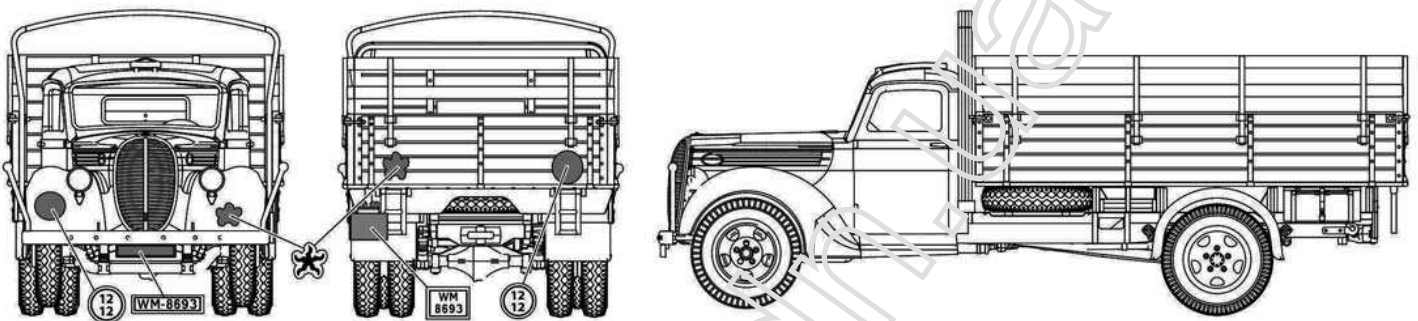

G917T 3t German Cargo truck

1/72 scale

Plastic model kit. Cat. #72580

Markings and painting.

G917T 3t German Cargo truck. 21-st Panzer Division, DAK, Lybia. Base coat Panzer Grey (RAL 7021) with markings painted over it. Repainted with Gelbbrown (RAL 8000) except markings. 1941

G917T немецкая трёхтонка. 21-я танковая дивизия, Немецкий Африканский корпус, Ливия. Базовый окрас танковый серый (RAL 7021) с маркировкой поверх. Перекрашено Gelbbrown (RAL 8000) кроме маркировок. 1941

G917T немецкая трёхтонка. Люфтваффе. Танковый серый. (RAL 7021). Подразделение не установлено. 1941.

G917T 3t German Cargo truck. Red Army war trophy. Probably repainted into Soviet Green 4BO. 1944.

G917T немецкая трёхтонка. Трофей РККА. Вероятно перекрашен в 4БО. 1944.