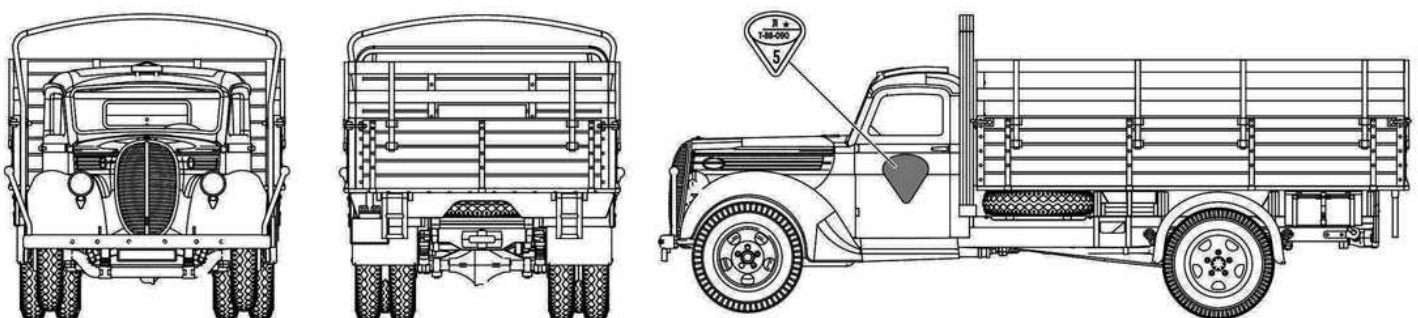

G917T 3t German Cargo truck. Red Army war trophy. Probably repainted into Soviet Green 4BO. 1944.

G917T немецкая трёхтонка. Трофей РККА. Вероятно перекрашен в 4БО. 1944.

Check for historical photos of this AFV and other vehicles, up to date kit instructions, detailed descriptions of other ACE kits, new products and more at:

<http://www.acemodel.com.ua> or <https://www.facebook.com/acemodelkits/>