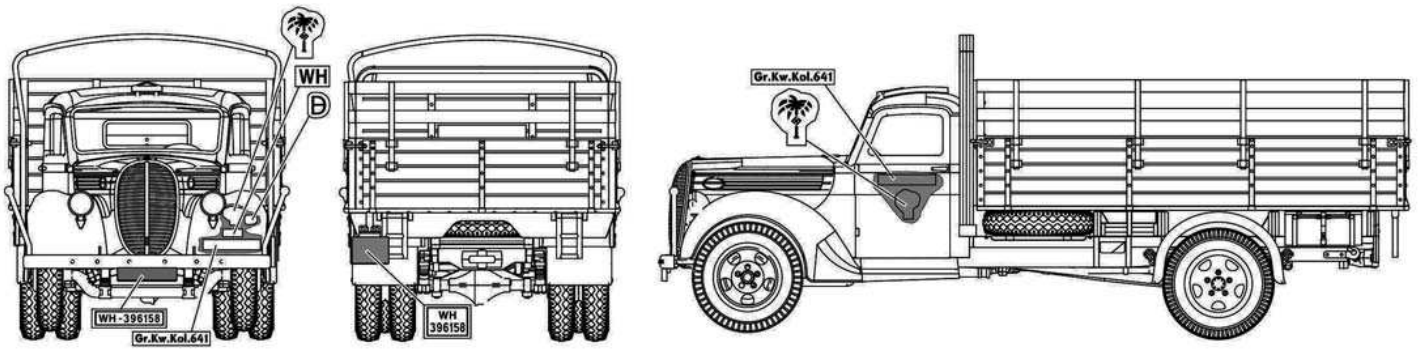

G917T 3t German Cargo truck

1/72 scale

Plastic model kit. Cat. #72580

Markings and painting.

G917T 3t German Cargo truck. 21-st Panzer Division, DAK, Lybia. Base coat Panzer Grey (RAL 7021) with markings painted over it. Repainted with Gelbbrown (RAL 8000) except markings. 1941

G917T немецкая трёхтонка. 21-я танковая дивизия, Немецкий Африканский корпус, Ливия. Базовый окрас танковый серый (RAL 7021) с маркировкой поверх. Перекрашено Gelbbrown (RAL 8000) кроме маркировок. 1941

G917T 3t German Cargo truck. Unidentified Kriegsmarine unit. Panzer Grey (RAL 7021). 1942.

G917T немецкая трёхтонка. Неустановленное подразделение Кригсмарине. Panzer Grey (RAL 7021). 1942.

G917T 3t German Cargo truck. Luftwaffe support vehicle. Panzer Grey (RAL 7021). Unit unknown. 1941.

G917T немецкая трёхтонка. Люфтваффе. Танковый серый. (RAL 7021). Подразделение не установлено. 1941.

G917T 3t German Cargo truck. Red Army war trophy. Probably repainted into Soviet Green 4BO. 1944.

G917T немецкая трёхтонка. Трофей РККА. Вероятно перекрашен в 4БО. 1944.