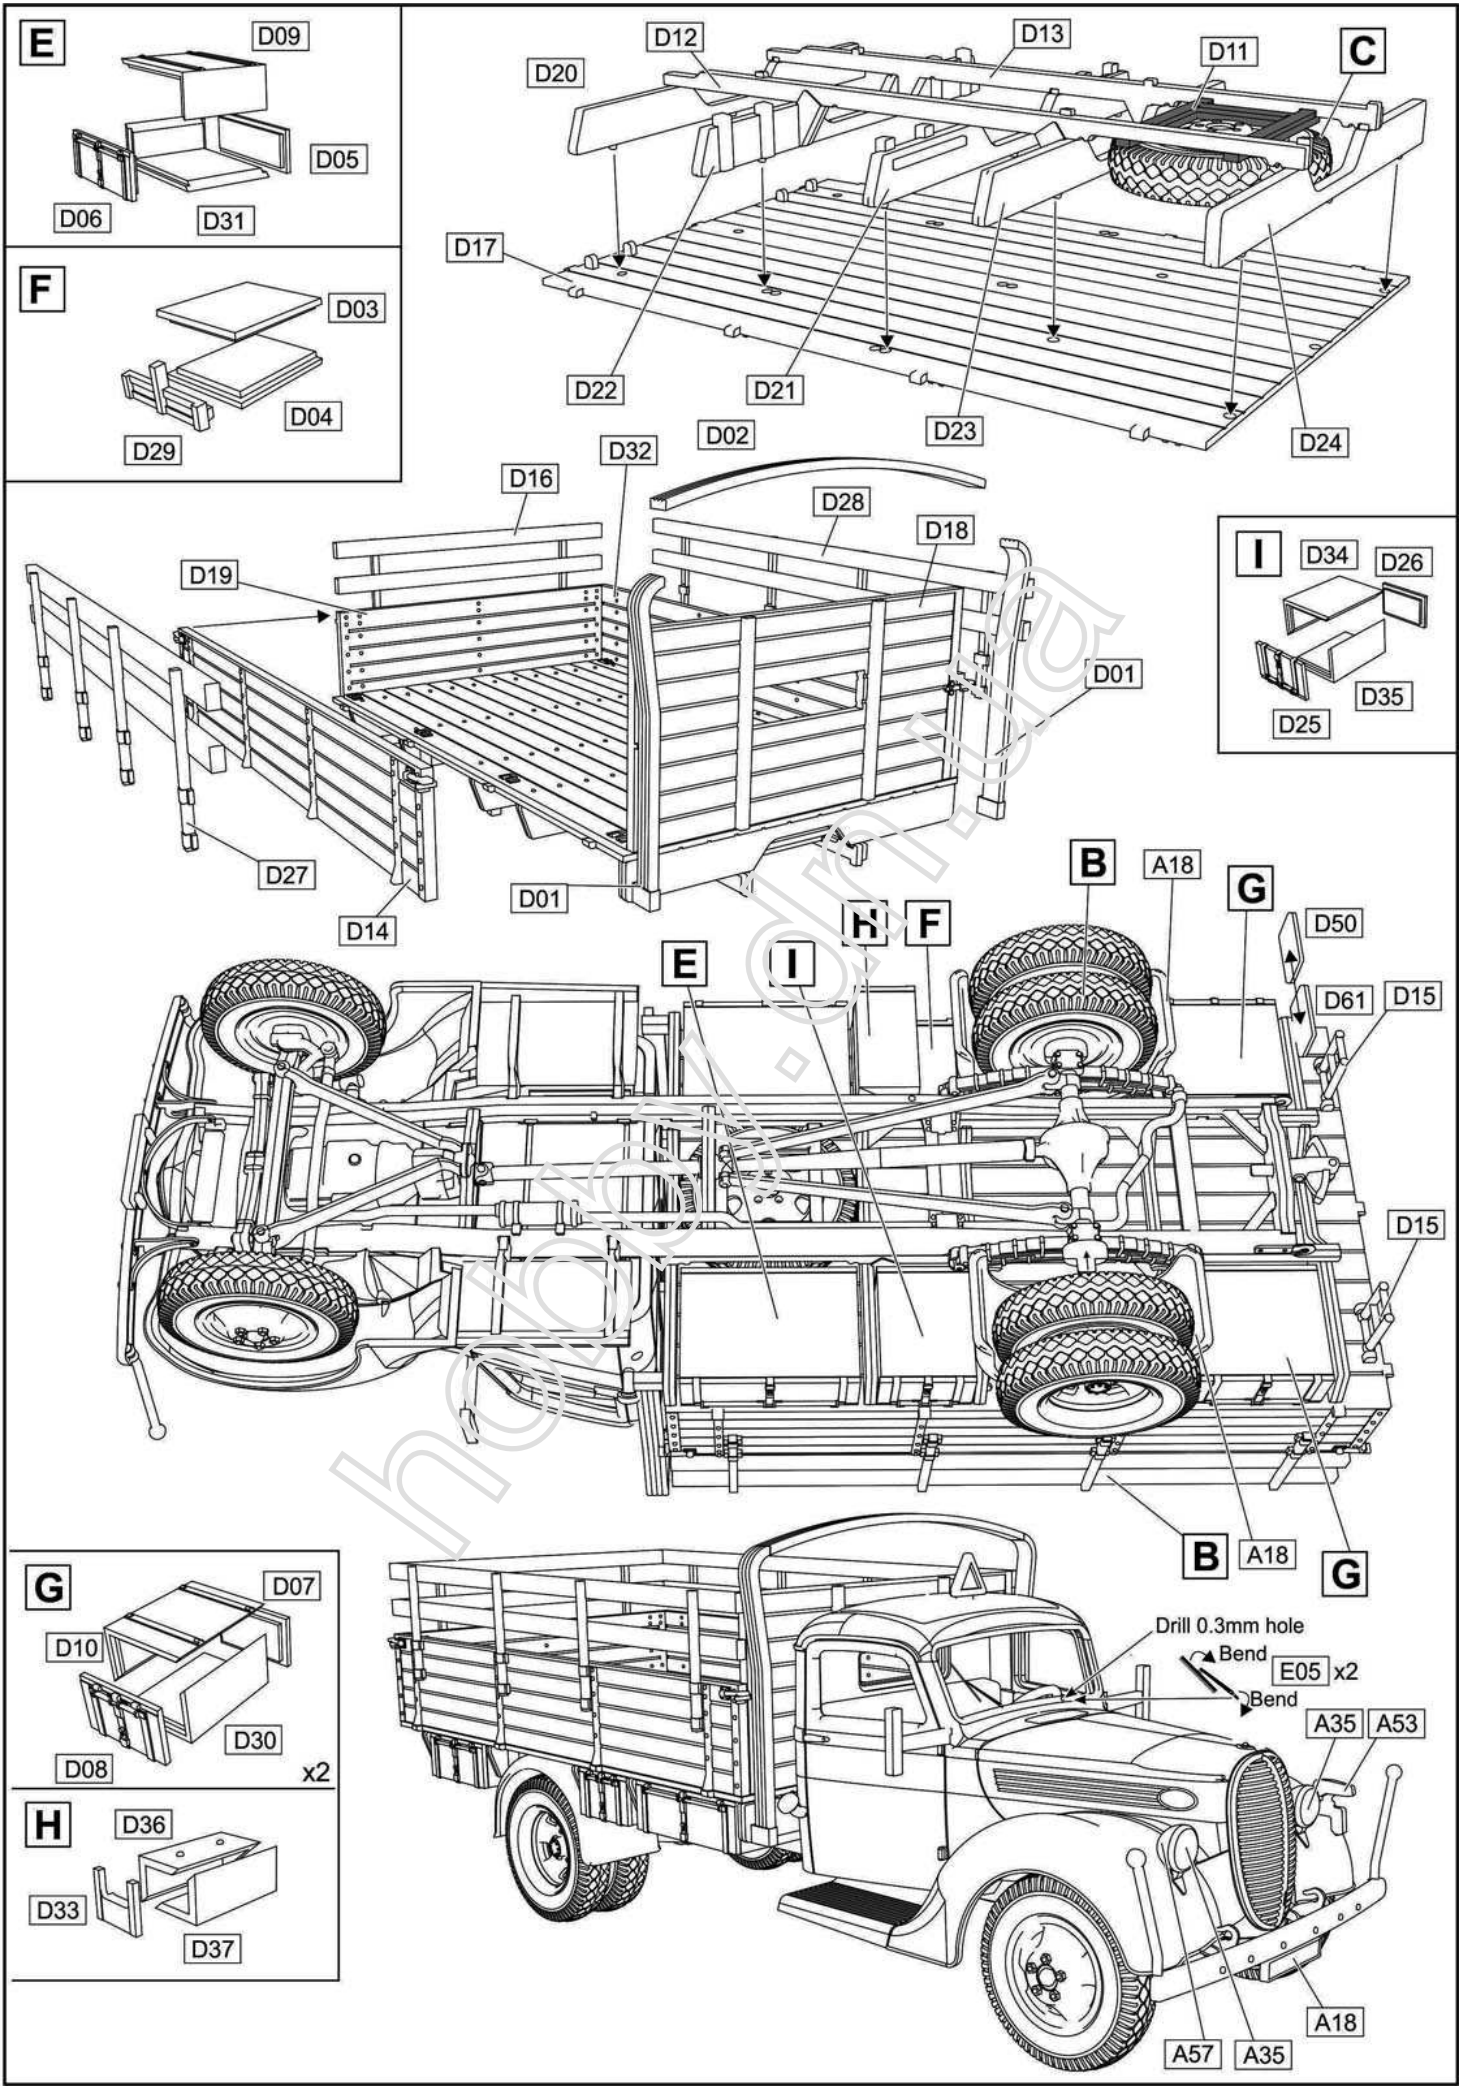

G917T 3t German Cargo truck

1/72 scale

Plastic model kit. Cat. #72580

Markings and painting.

G917T 3t German Cargo truck. 21-st Panzer Division, DAK, Lybia. Base coat Panzer Grey (RAL 7021) with markings painted over it. Repainted with Gelbbrown (RAL 8000) except markings. 1941

G917T немецкая трёхтонка. 21-я танковая дивизия, Немецкий Африканский корпус, Ливия. Базовый окрас танковый серый (RAL 7021) с маркировкой поверх. Перекрашено Gelbbrown (RAL 8000) кроме маркировок. 1941

G917T 3t German Cargo truck. Unidentified Kriegsmarine unit. Panzer Grey (RAL 7021). 1942.

G917T немецкая трёхтонка. Неустановленное подразделение Кригсмарине. Panzer Grey (RAL 7021). 1942.

G917T 3t German Cargo truck. Luftwaffe support vehicle. Panzer Grey (RAL 7021). Unit unknown. 1941.

G917T немецкая трёхтонка. Люфтваффе. Танковый серый. (RAL 7021). Подразделение не установлено. 1941.

G917T 3t German Cargo truck. Red Army war trophy. Probably repainted into Soviet Green 4BO. 1944.

G917T немецкая трёхтонка. Трофей РККА. Вероятно перекрашен в 4БО. 1944.