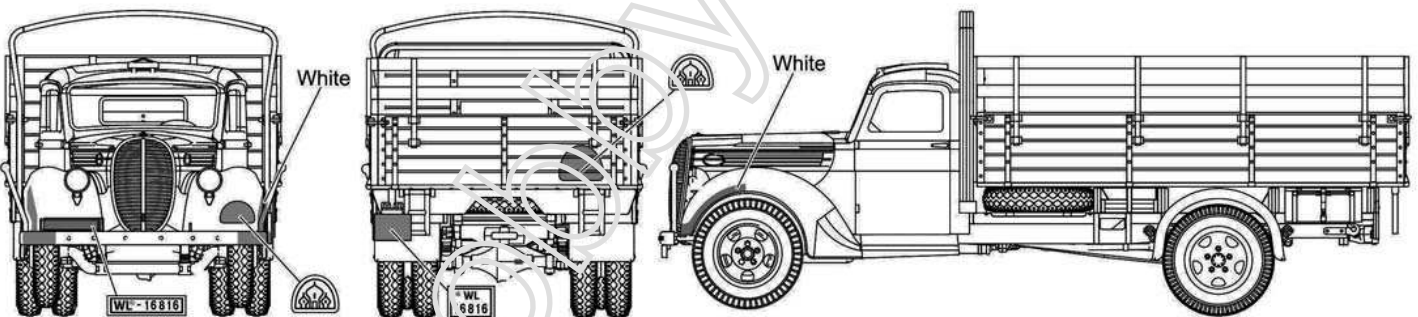

G917T 3t German Cargo truck. Luftwaffe support vehicle. Panzer Grey (RAL 7021). Unit unknown. 1941.

G917T немецкая трёхтонка. Люфтваффе. Танковый серый. (RAL 7021). Подразделение не установлено. 1941.