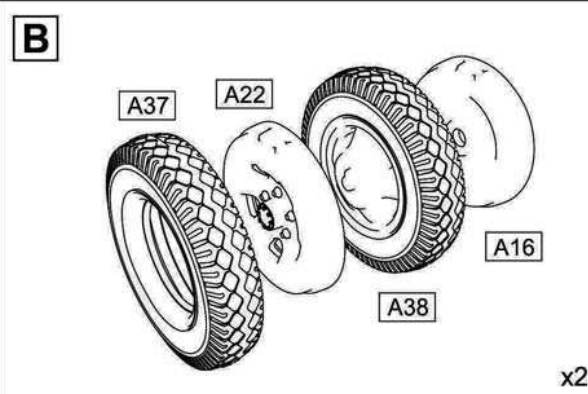

G917T 3t German Cargo truck

1/72 scale

Plastic model kit. Cat. #72580

Markings and painting.

G917T 3t German Cargo truck. 21-st Panzer Division, DAK, Lybia. Base coat Panzer Grey (RAL 7021) with markings painted over it. Repainted with Gelbbrown (RAL 8000) except markings. 1941

G917T немецкая трёхтонка. 21-я танковая дивизия, Немецкий Африканский корпус, Ливия. Базовый окрас танковый серый (RAL 7021) с маркировкой поверх. Перекрашено Gelbbrown (RAL 8000) кроме маркировок. 1941