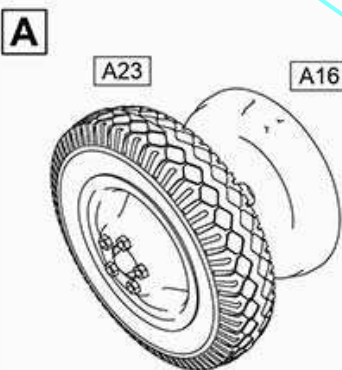

US V-8 Stake truck m.1936/37

1/72 scale

Plastic model kit. Cat. #72584

x2