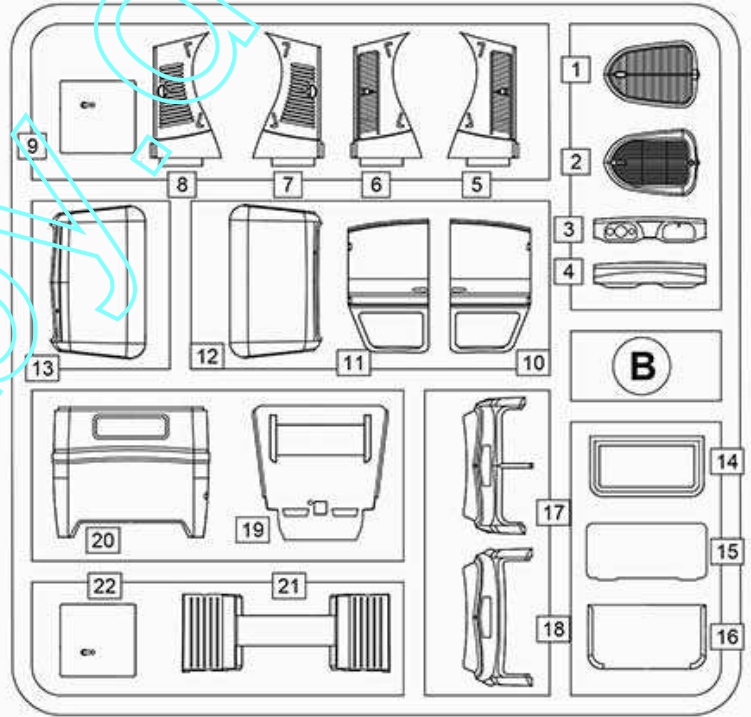

US V-8 Stake truck m.1936/37

1/72 scale

Plastic model kit. Cat. #72584

x2