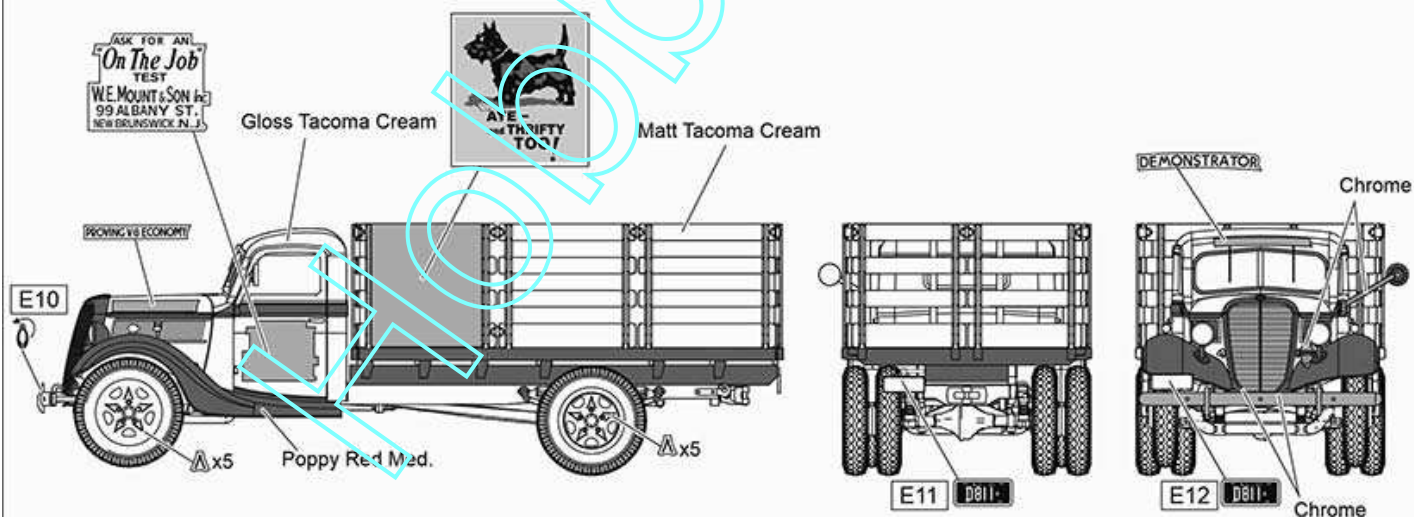

Templates for windows

Markings and painting.

US V-8 Stake truck m.1936. Restored vehicle. USA. Virginia. Gloss Apple Green (Close to FS14110)
V-8 (1936) тритонна вантажівка з секційним кузовом. США. Вірджинія. Насичено зелений глянсовий (FS14110).

US V-8 Stake truck m.1937. Tacoma Cream (close to FS13594). Apple Green Med (close to FS14062).
V-8 (1937) тритонна вантажівка з секційним кузовом. Tacoma Cream (схожа на FS13594). Apple Green Med (схожа на FS14062).

US V-8 Stake truck m.1937. Ford Company Demonstration vehicle. NJ. 1937. Two color painting scheme.
 Tacoma Cream (close to FS13594). Poppy Red Med. (close to FS11136)
V-8 (1937) тритонна вантажівка з секційним кузовом. Демонстраційний примірник фірми Форд. Нью Джерсі.