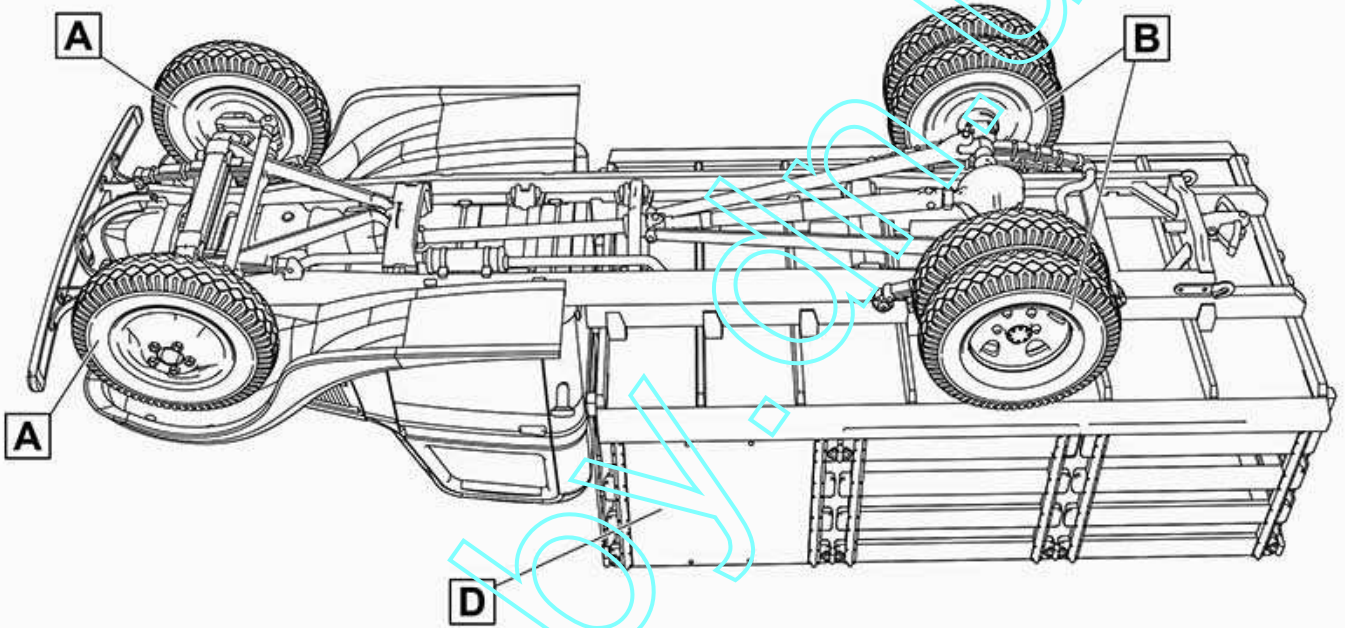

D

Bottom view

Templates for windows