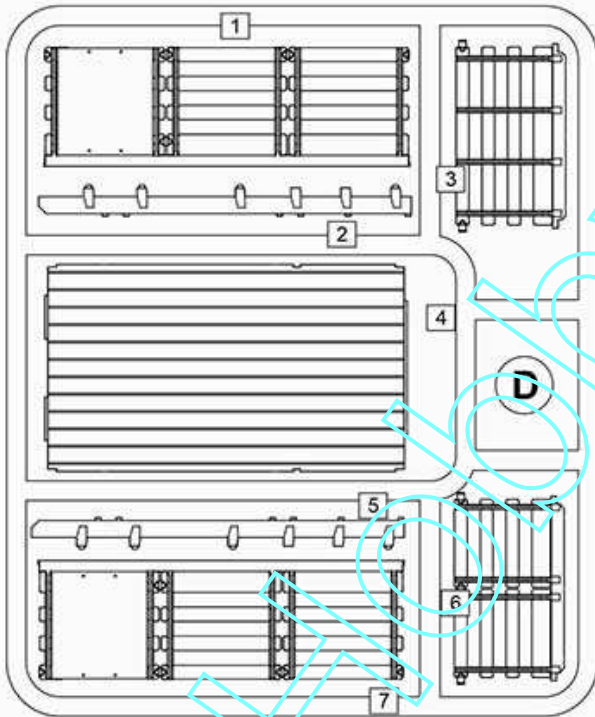

US V-8 Stake truck m.1936/37

1/72 scale

Plastic model kit. Cat. #72584

x2

x2

E

D

Bottom view

Templates for windows

Markings and painting.

US V-8 Stake truck m.1936. Restored vehicle. USA. Virginia. Gloss Apple Green (Close to FS14110)
V-8 (1936) тритонна вантажівка з секційним кузовом. США. Вірджинія. Насичено зелений глянсовий (FS14110).

US V-8 Stake truck m.1937. Tacoma Cream (close to FS13594). Apple Green Med (close to FS14062).
V-8 (1937) тритонна вантажівка з секційним кузовом. Tacoma Cream (схожа на FS13594). Apple Green Med (схожа на FS14062).

US V-8 Stake truck m.1937. Ford Company Demonstration vehicle. NJ. 1937. Two color painting scheme.
 Tacoma Cream (close to FS13594). Poppy Red Med. (close to FS11136)
V-8 (1937) тритонна вантажівка з секційним кузовом. Демонстраційний примірник фірми Форд. Нью Джерсі.