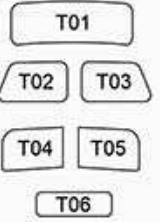

Templates for windows