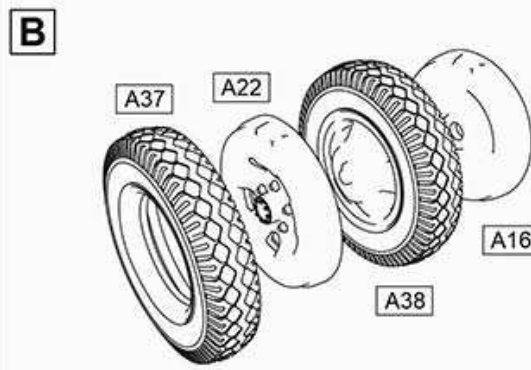

US V-8 Stake truck m.1936/37

1/72 scale

Plastic model kit. Cat. #72584

x2

x2

E

D

Bottom view

US V-8 Stake truck m.1937. Tacoma Cream (close to FS13594). Apple Green Med (close to FS14062).
V-8 (1937) тритонна вантажівка з секційним кузовом. Tacoma Cream (схожа на FS13594). Apple Green Med (схожа на FS14062).

US V-8 Stake truck m.1937. Ford Company Demonstration vehicle. NJ. 1937. Two color painting scheme.
 Tacoma Cream (close to FS13594). Poppy Red Med. (close to FS11136)
V-8 (1937) тритонна вантажівка з секційним кузовом. Демонстраційний примірник фірми Форд. Нью Джерсі.