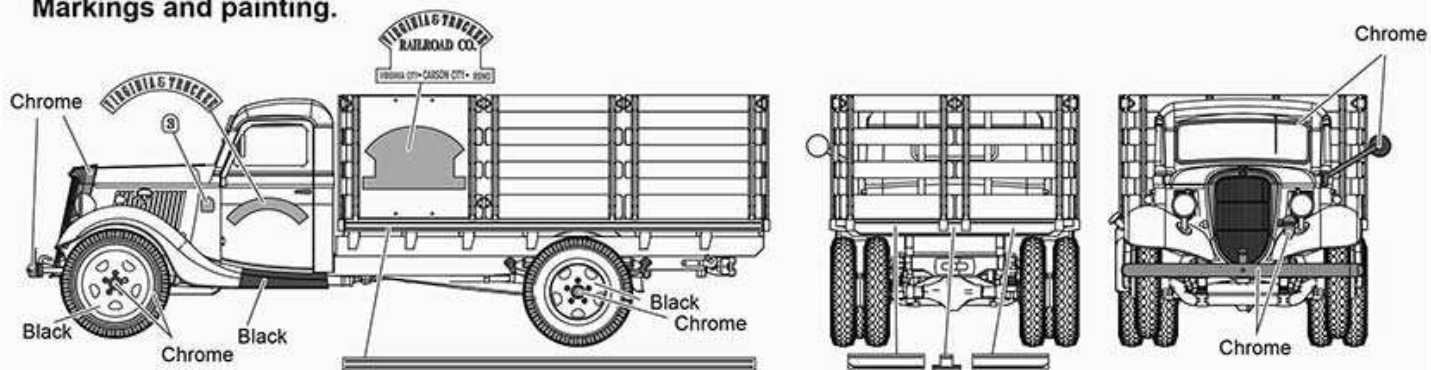

Templates for windows

Markings and painting.

US V-8 Stake truck m.1936. Restored vehicle. USA. Virginia. Gloss Apple Green (Close to FS14110)
V-8 (1936) тритонна вантажівка з секційним кузовом. США. Вірджинія. Насичено зелений глянсовий (FS14110).

US V-8 Stake truck m.1937. Tacoma Cream (close to FS13594). Apple Green Med (close to FS14062).
V-8 (1937) тритонна вантажівка з секційним кузовом. Tacoma Cream (схожа на FS13594). Apple Green Med (схожа на FS14062).

US V-8 Stake truck m.1937. Ford Company Demonstration vehicle. NJ. 1937. Two color painting scheme.
 Tacoma Cream (close to FS13594). Poppy Red Med. (close to FS11136)
V-8 (1937) тритонна вантажівка з секційним кузовом. Демонстраційний примірник фірми Форд. Нью Джерсі.