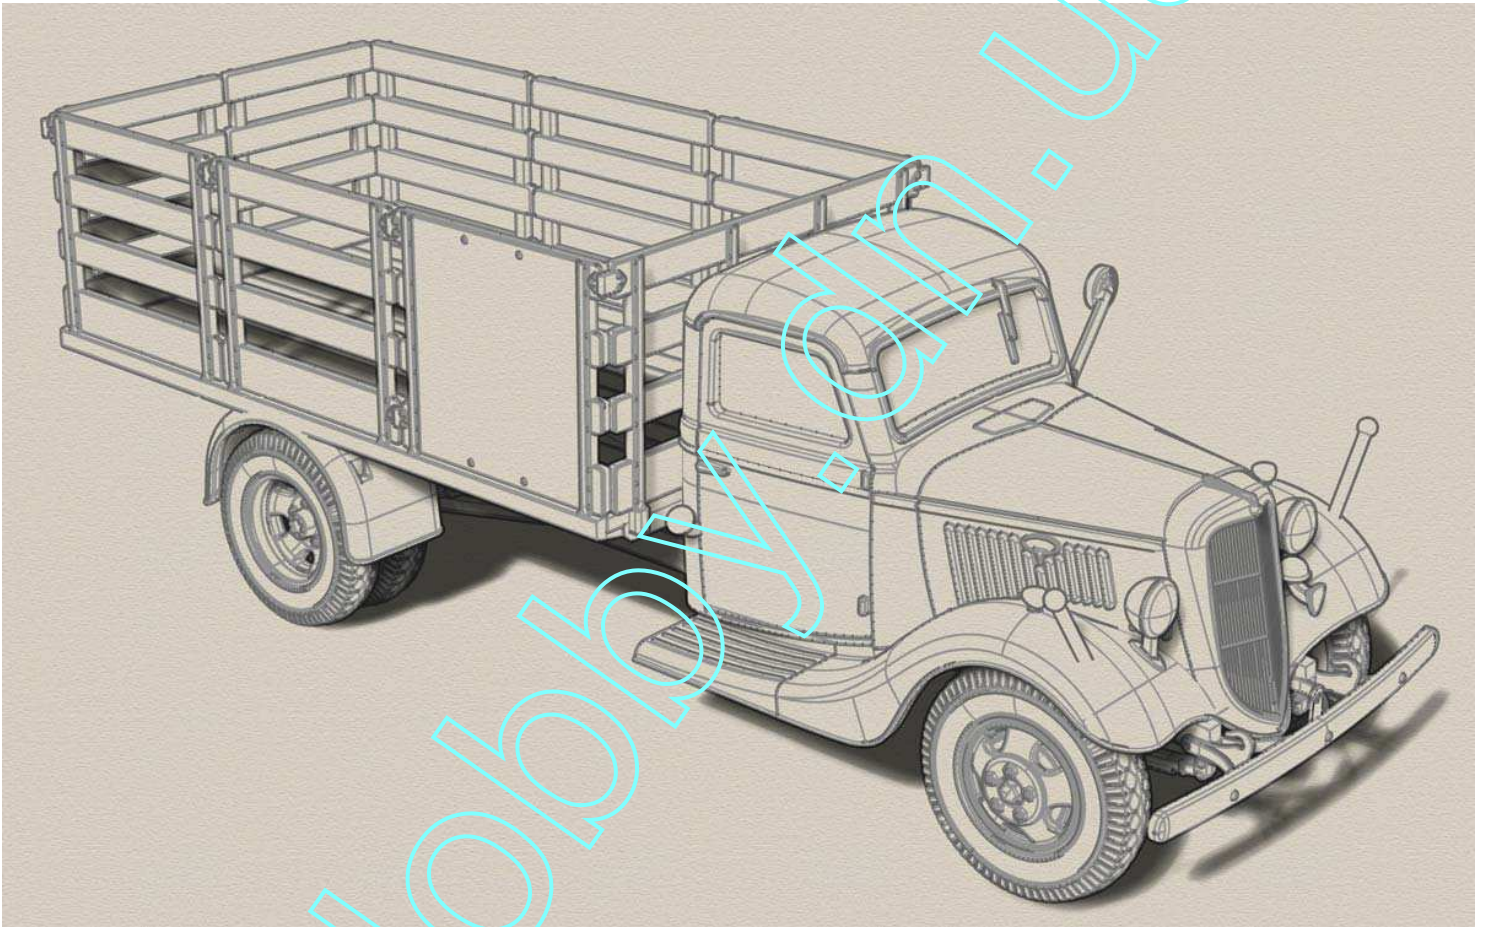

Hobbies.com.ua