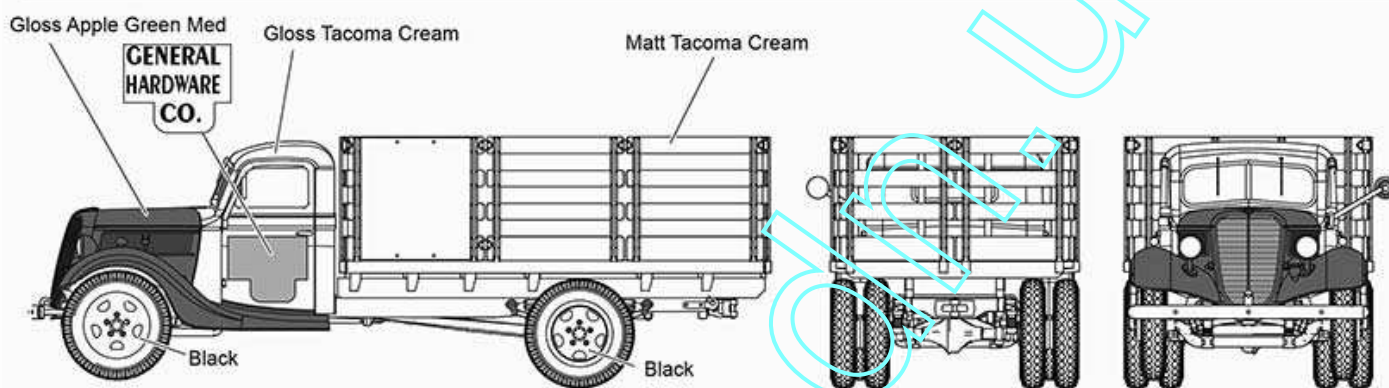

US V-8 Stake truck m.1936/37

1/72 scale

Plastic model kit. Cat. #72584

x2

x2

E

D

Bottom view

Templates for windows

Markings and painting.

US V-8 Stake truck m.1936. Restored vehicle. USA. Virginia. Gloss Apple Green (Close to FS14110)
V-8 (1936) тритонна вантажівка з секційним кузовом. США. Вірджинія. Насичено зелений глянсовий (FS14110).

US V-8 Stake truck m.1937. Tacoma Cream (close to FS13594). Apple Green Med (close to FS14062).
V-8 (1937) тритонна вантажівка з секційним кузовом. Tacoma Cream (схожа на FS13594). Apple Green Med (схожа на FS14062).

US V-8 Stake truck m.1937. Ford Company Demonstration vehicle. NJ. 1937. Two color painting scheme.
 Tacoma Cream (close to FS13594). Poppy Red Med. (close to FS11136)
V-8 (1937) тритонна вантажівка з секційним кузовом. Демонстраційний примірник фірми Форд. Нью Джерсі.