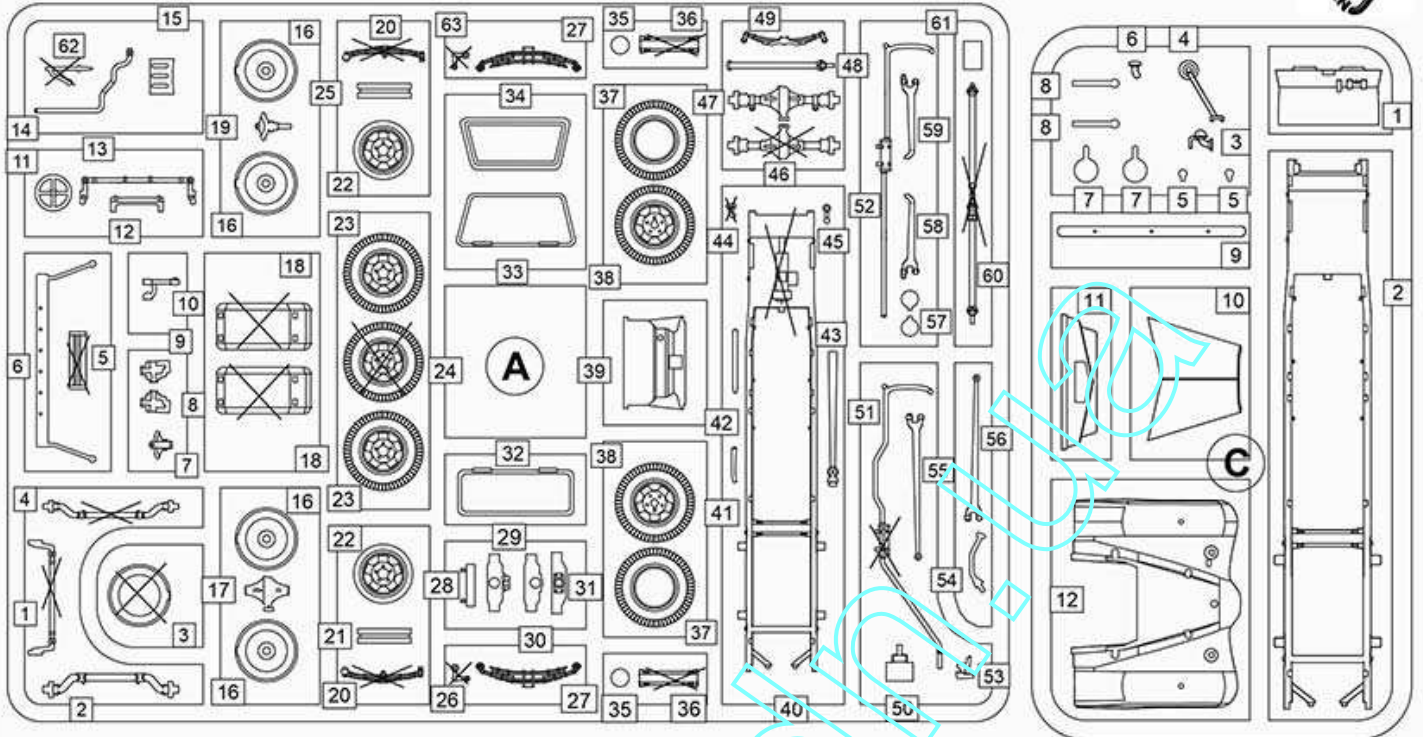

US V-8 Stake truck m.1936/37

1/72 scale

Plastic model kit. Cat. #72584

x2

x2

E

D

Bottom view

Templates for windows

Markings and painting.

US V-8 Stake truck m.1936. Restored vehicle. USA. Virginia. Gloss Apple Green (Close to FS14110)
V-8 (1936) тритонна вантажівка з секційним кузовом. США. Вірджинія. Насичено зелений глянсовий (FS14110).

US V-8 Stake truck m.1937. Tacoma Cream (close to FS13594). Apple Green Med (close to FS14062).
V-8 (1937) тритонна вантажівка з секційним кузовом. Tacoma Cream (схожа на FS13594). Apple Green Med (схожа на FS14062).

US V-8 Stake truck m.1937. Ford Company Demonstration vehicle. NJ. 1937. Two color painting scheme.
 Tacoma Cream (close to FS13594). Poppy Red Med. (close to FS11136)
V-8 (1937) тритонна вантажівка з секційним кузовом. Демонстраційний примірник фірми Форд. Нью Джерсі.