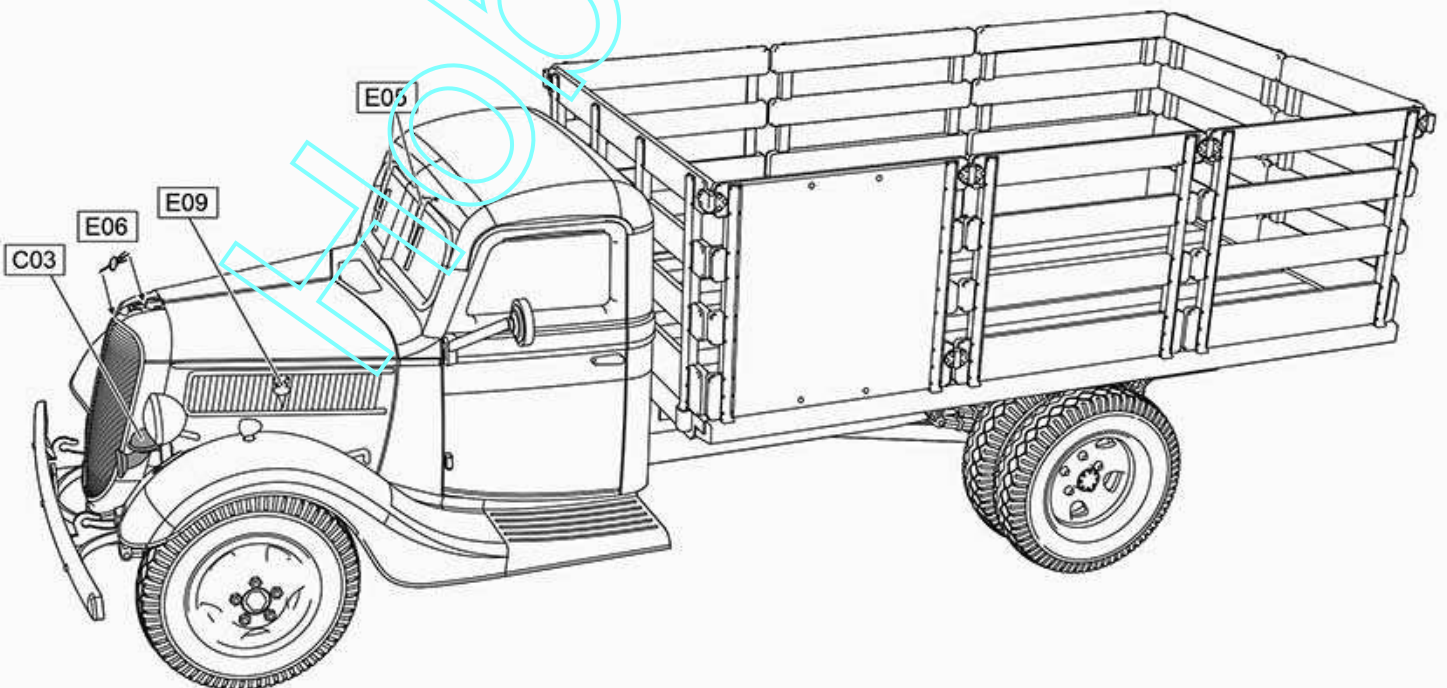

US V-8 Stake truck m.1936/37

1/72 scale

Plastic model kit. Cat. #72584

x2

x2

E

D

Bottom view

Templates for windows

Markings and painting.

US V-8 Stake truck m.1936. Restored vehicle. USA. Virginia. Gloss Apple Green (Close to FS14110)
V-8 (1936) тритонна вантажівка з секційним кузовом. США. Вірджинія. Насичено зелений глянсовий (FS14110).

US V-8 Stake truck m.1937. Tacoma Cream (close to FS13594). Apple Green Med (close to FS14062).
V-8 (1937) тритонна вантажівка з секційним кузовом. Tacoma Cream (схожа на FS13594). Apple Green Med (схожа на FS14062).

US V-8 Stake truck m.1937. Ford Company Demonstration vehicle. NJ. 1937. Two color painting scheme.
 Tacoma Cream (close to FS13594). Poppy Red Med. (close to FS11136)
V-8 (1937) тритонна вантажівка з секційним кузовом. Демонстраційний примірник фірми Форд. Нью Джерсі.