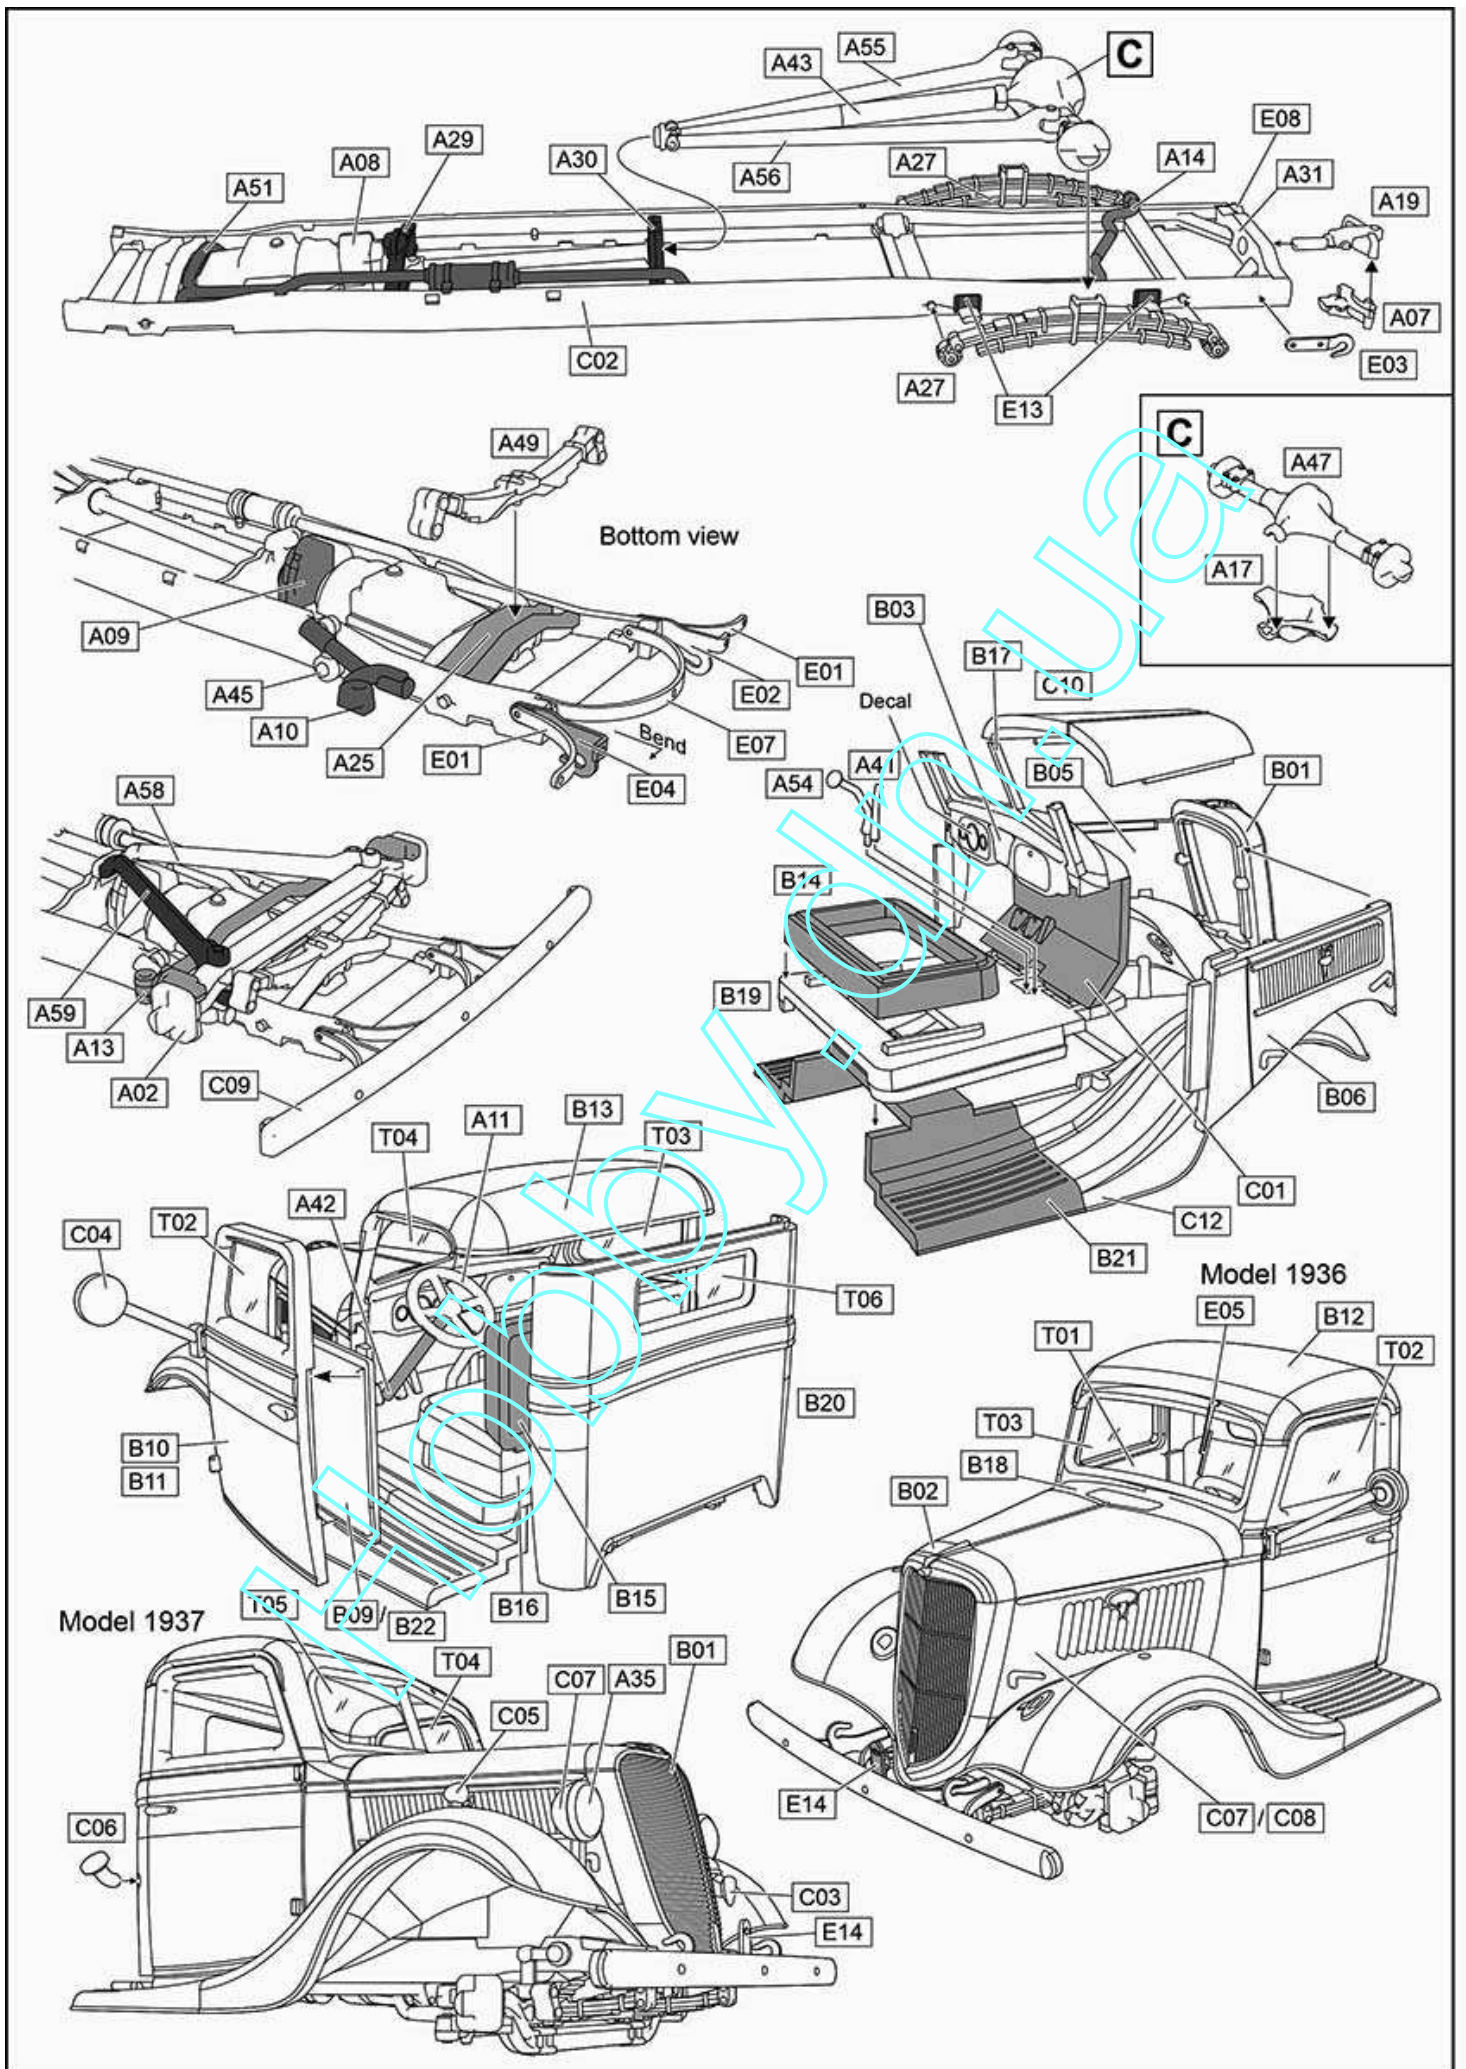

US V-8 Stake truck m.1936/37

1/72 scale

Plastic model kit. Cat. #72584

x2

x2

E

D

Bottom view

Templates for windows

Markings and painting.

US V-8 Stake truck m.1936. Restored vehicle. USA. Virginia. Gloss Apple Green (Close to FS14110)
V-8 (1936) тритонна вантажівка з секційним кузовом. США. Вірджинія. Насичено зелений глянсовий (FS14110).

US V-8 Stake truck m.1937. Tacoma Cream (close to FS13594). Apple Green Med (close to FS14062).
V-8 (1937) тритонна вантажівка з секційним кузовом. Tacoma Cream (схожа на FS13594). Apple Green Med (схожа на FS14062).

US V-8 Stake truck m.1937. Ford Company Demonstration vehicle. NJ. 1937. Two color painting scheme.
 Tacoma Cream (close to FS13594). Poppy Red Med. (close to FS11136)
V-8 (1937) тритонна вантажівка з секційним кузовом. Демонстраційний примірник фірми Форд. Нью Джерсі.