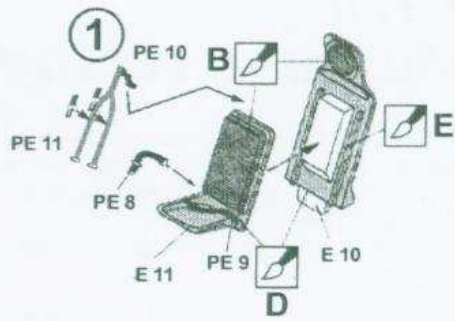

- OPEN HOLE СВЕРЛИТЬ
- DO NOT CEMENT НЕ КЛЕИТЬ
- MAKE 2 PCS СДЕЛАТЬ НЕСКОЛЬКО
- OPTIONAL ВАРИАНТЫ ВЫБОРА
- DECALS ДЕКОЛИ
- PAINT КРАСИТЬ
- CUT РЕЗАТЬ

Color

	Mr.Color / Hobby Color			Mr.Color / Hobby Color			
A	62 / 11	Flat White	Белый матовый	D	27 / 58	Chromate	Желто-зеленый
B	33 / 12	Flat Black	Черный матовый	E	8 / 8	Aluminium	Алюминий
C	329 / 329	Insignia Yellow	Желтый	F	104 / -	Steel	Сталь