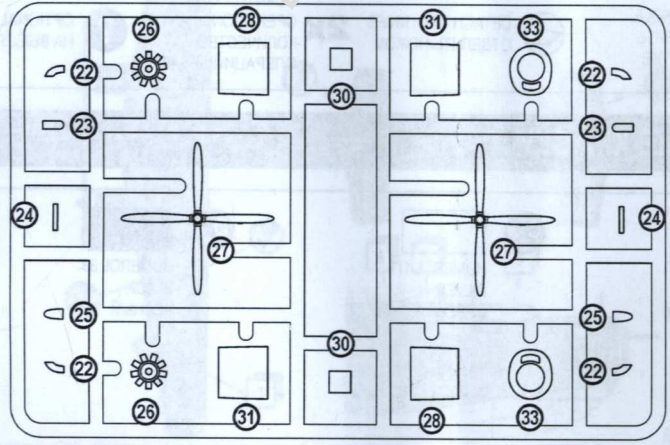

159 DETAILS FOR ASSEMBLY
OF ONE MODEL
159 ДЕТАЛЕЙ ДЛЯ СБОРКИ
ОДНОЙ МОДЕЛИ

PARTS NOT FOR USE
ПРИ СБОРКЕ НЕ
ИСПОЛЗУЮТСЯ