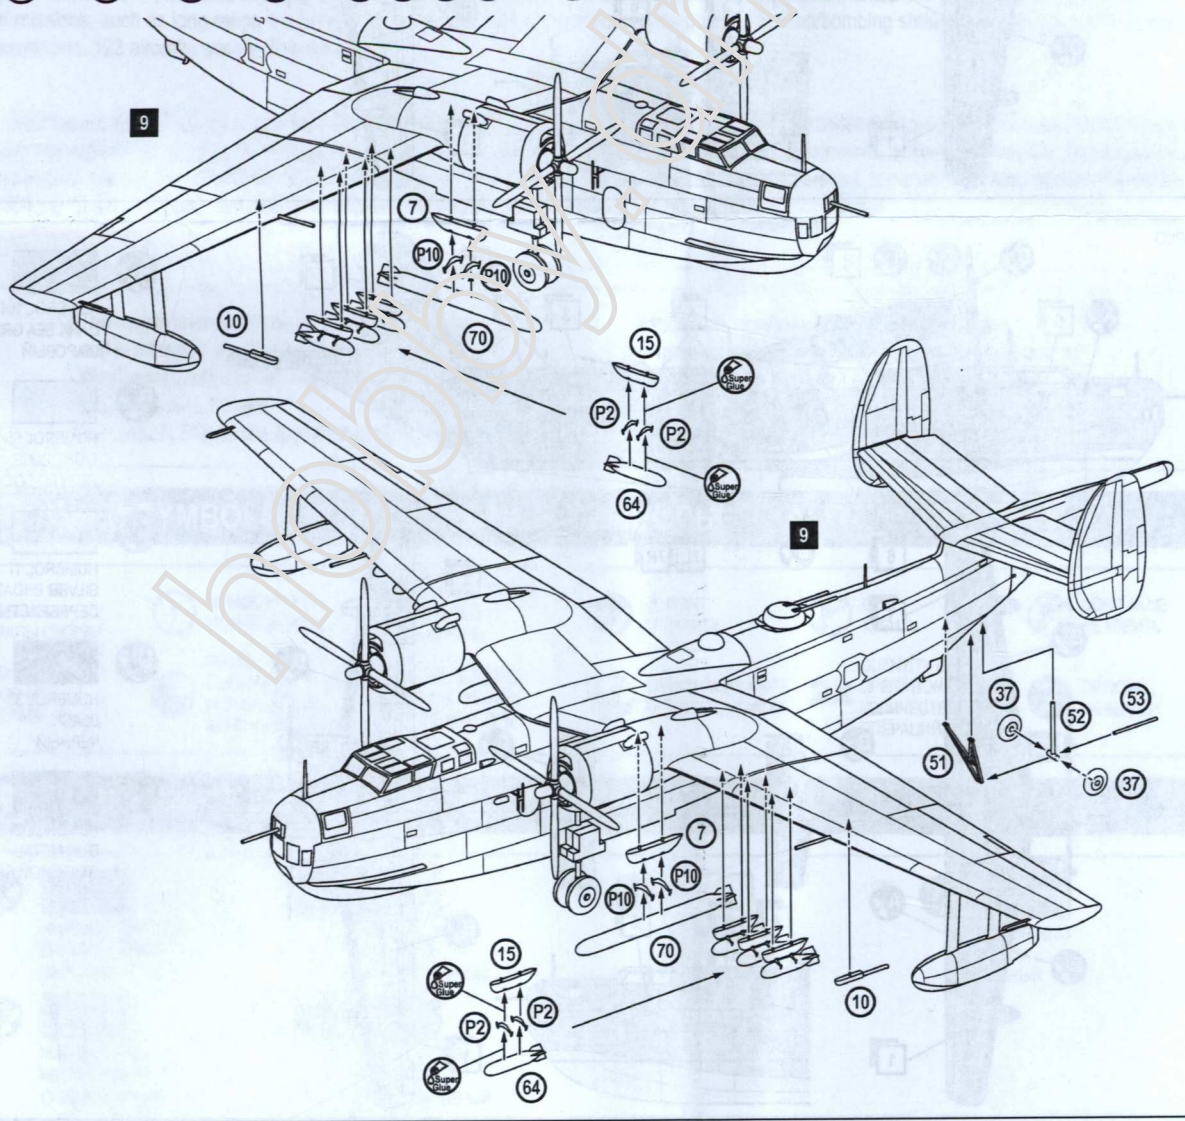

10 2x 7 2x 10 6x 15 2x 37 51 52 53 6x 64 2x 70 12x P2 4x P10 9