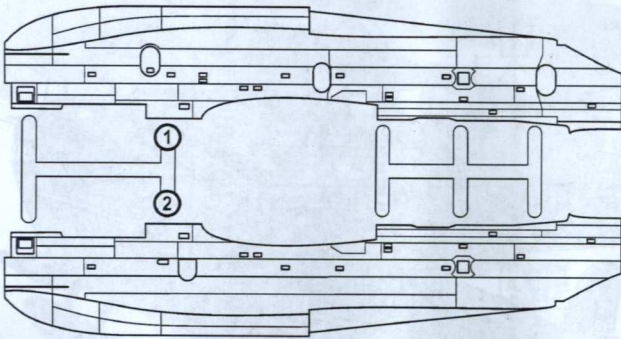

DECALS FOR TWO VERSIONS OF COLOURING
ДЕКАЛЬ ДЛЯ ДВУХ ВАРИАНТОВ ОКРАСКИ

159 DETAILS FOR ASSEMBLY
OF ONE MODEL
159 ДЕТАЛЕЙ ДЛЯ СБОРКИ
ОДНОЙ МОДЕЛИ

PARTS NOT FOR USE
ПРИ СБОРКЕ НЕ
ИСПОЛЗУЮТСЯ