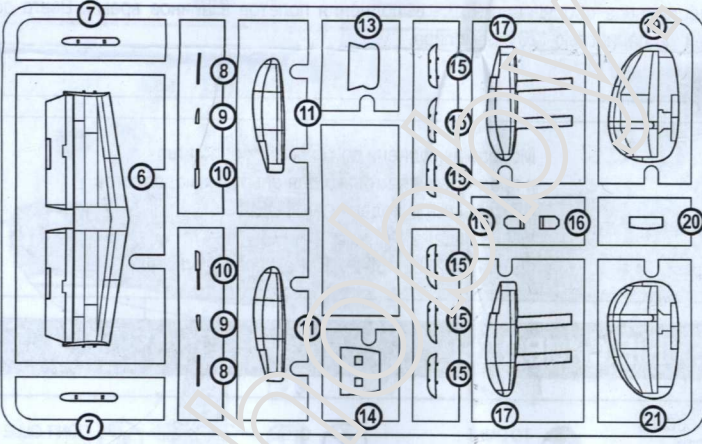

159 DETAILS FOR ASSEMBLY
OF ONE MODEL
159 ДЕТАЛЕЙ ДЛЯ СБОРКИ
ОДНОЙ МОДЕЛИ

PARTS NOT FOR USE
ПРИ СБОРКЕ НЕ
ИСПОЛЗУЮТСЯ