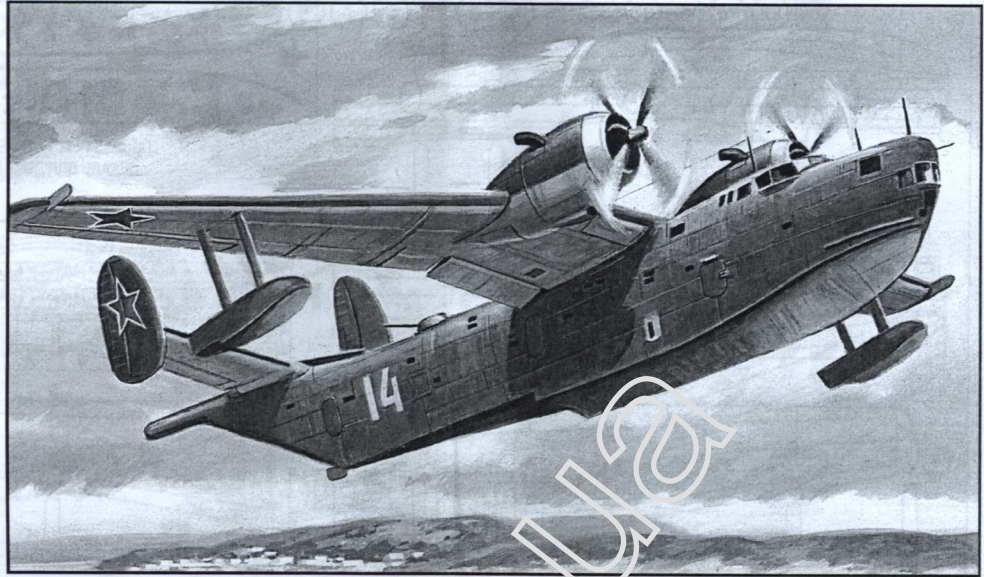

PLASTIC MODEL KITS
LIMITED EDITION
CAT.NO.1474

SPAN : 230 mm
LENGTH : 185 mm
PARTS : 159 pieces
SCALE: 1/144

 The Beriev Be-6 (NATO code "Madge") was a flying boat produced by the Soviet Beriev OKB. It was capable of accomplishing a wide variety of missions, such as long-range maritime reconnaissance, coastal and supply line patrols, torpedo/bombing strikes, mine-laying, and transport operations. 123 aircrafts were built in total.

 Многоцелевая летающая лодка Бе-6 была построена в 1948 году в Центральном конструкторском бюро морского самолетостроения при авиационном заводе № 31. Выполняемые задачи: дальняя морская разведка, бомбометание, установка минных заграждений, перевозка грузов. На самолёте было установлено специальное оборудование для выполнения полётов в ночное время. Всего до 1957 г в Таганроге было выпущено 19 серий Бе-6 общей численностью 123 экземпляра.