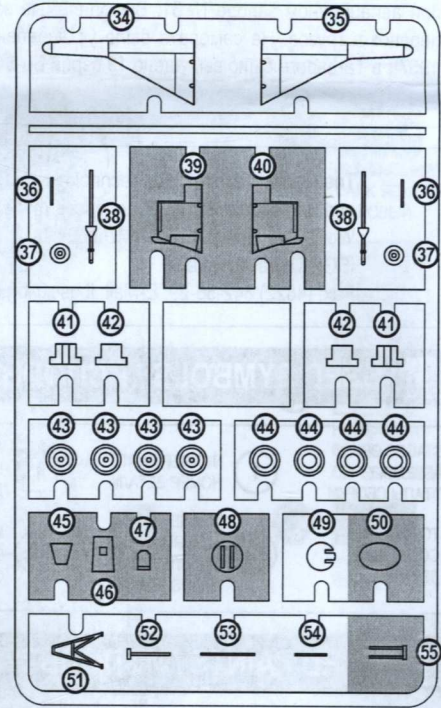

1 STAGES OF ASSEMBLY ЭТАПЫ СБОРКИ	1 NUMBER PARTS ЧИСЛО ДЕТАЛЕЙ	1 APPLY DECALS НАНЕСТИ ДЕКАЛЬ	A TO PAINT ОКРАСИТЬ	 GLUE КЛЕИТЬ	 DON'T GLUE НЕ КЛЕИТЬ
 TO BEND СОГНУТЬ ДЕТАЛЬ	 TO USE SUPERGLUE™ ИСПОЛЬЗОВАТЬ КЛЕЙ SUPERGLUE™	 MAKE A HOLE ВЫПОЛНИТЬ ОТВЕРСТИЕ	 DETACH WITH KNIFE ОТДЕЛИТЬ НОЖОМ	2x QUANTITY OF OPERATIONS(PARTS) КОЛИЧЕСТВО ОПЕРАЦИЙ(ДЕТАЛЕЙ)	? OPTIONAL НА ВЫБОР

DECALS FOR TWO VERSIONS OF COLOURING
ДЕКАЛЬ ДЛЯ ДВУХ ВАРИАНТОВ ОКРАСКИ

159 DETAILS FOR ASSEMBLY
OF ONE MODEL
159 ДЕТАЛЕЙ ДЛЯ СБОРКИ
ОДНОЙ МОДЕЛИ

PARTS NOT FOR USE
ПРИ СБОРКЕ НЕ
ИСПОЛЗУЮТСЯ

6 6 19 21 34 35 2x P3 2 3 2x 4 2x 5

8 4x 22 2x 23 2x 24 2x 27 2x 36 49 57 6 2x 7

9 2x 8 54 2x P1 P4 P5 P6 P7 2x P9 8

10 2x 7 2x 10 6x 15 2x 37 51 52 53 6x 64 2x 70 12x P2 4x P10 9

Be-6PLO, 1953

- A**  HUMBROL 164
DARK SEA GREY
ШАРОВЫЙ
- B**  HUMBROL 65
LIGHT BLUE
СВЕТЛО-ГОЛУБОЙ
- C**  HUMBROL 11
SILVER
СЕРЕБРИСТЫЙ
- D**  HUMBROL 33
BLACK
ЧЕРНЫЙ
- F**  HUMBROL 27004
GUN METAL
СТАЛЬНОЙ СЕРЫЙ