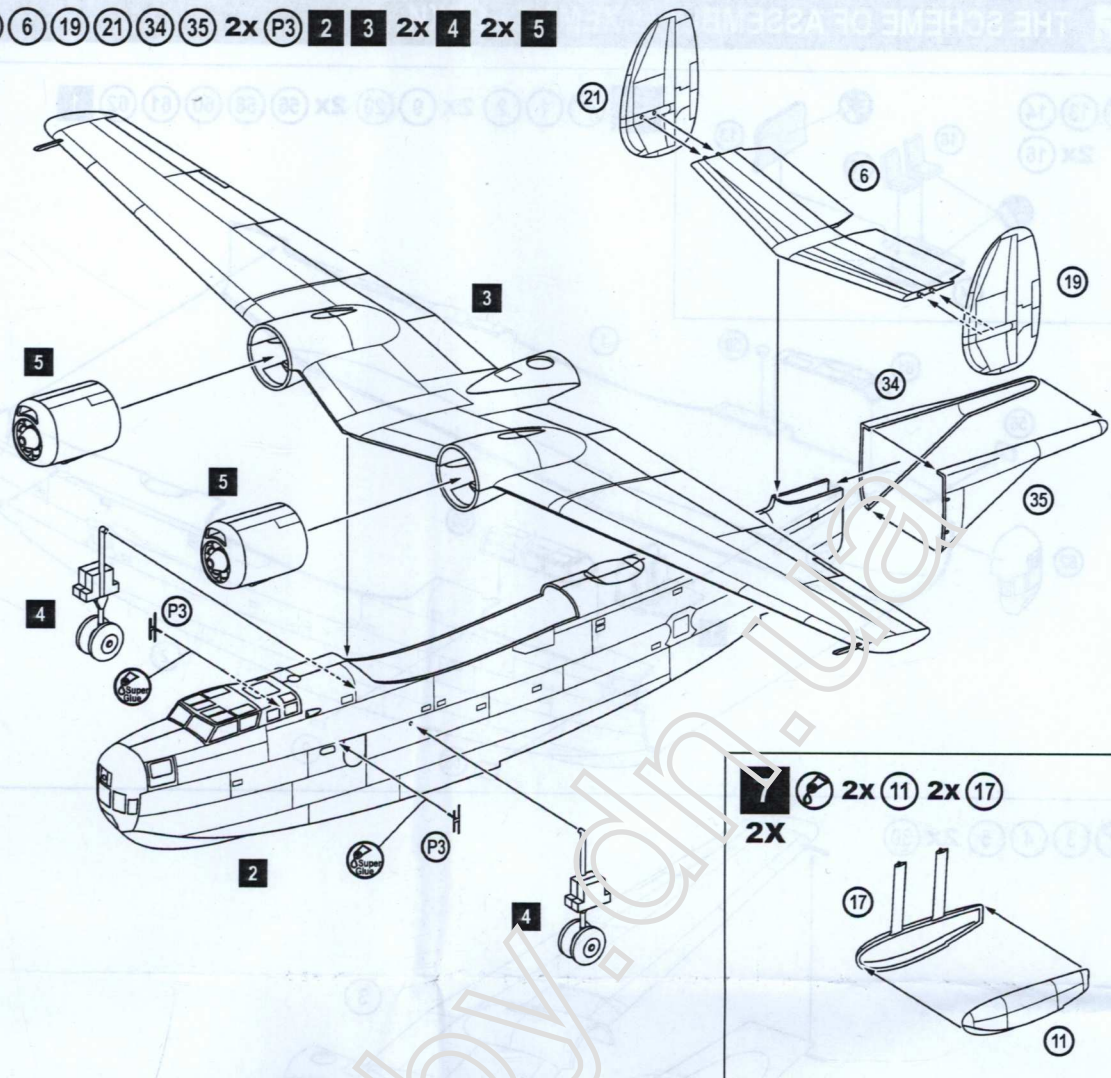

6 6 19 21 34 35 2x P3 2 3 2x 4 2x 5