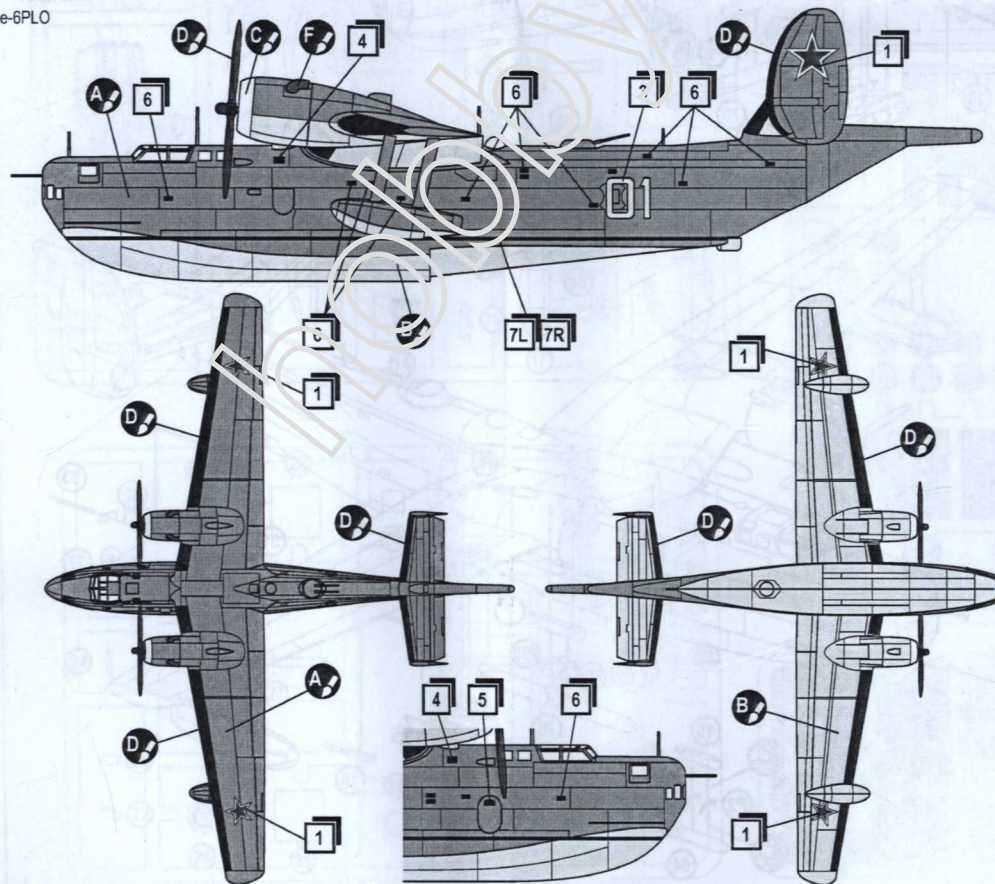

PLASTIC MODEL KITS
LIMITED EDITION
CAT.NO.1474

SPAN : 230 mm
LENGTH : 185 mm
PARTS : 159 pieces
SCALE: 1/144

 The Beriev Be-6 (NATO code "Madge") was a flying boat produced by the Soviet Beriev OKB. It was capable of accomplishing a wide variety of missions, such as long-range maritime reconnaissance, coastal and supply line patrols, torpedo/bombing strikes, mine-laying, and transport operations. 123 aircrafts were built in total.

 Многоцелевая летающая лодка Бе-6 была построена в 1948 году в Центральном конструкторском бюро морского самолетостроения при авиационном заводе № 31. Выполняемые задачи: дальняя морская разведка, бомбометание, установка минных заграждений, перевозка грузов. На самолёте было установлено специальное оборудование для выполнения полётов в ночное время. Всего до 1957 г в Таганроге было выпущено 19 серий Бе-6 общей численностью 123 экземпляра.

8 4x 22 2x 23 2x 24 2x 27 2x 36 49 57 6 2x 7

9 2x 8 54 2x P1 P4 P5 P6 P7 2x P9 8

10 2x 7 2x 10 6x 15 2x 37 51 52 53 6x 64 2x 70 12x P2 4x P10 9

Be-6PLO, 1953

- A**  HUMBROL 164
DARK SEA GREY
ШАРОВЫЙ
- B**  HUMBROL 65
LIGHT BLUE
СВЕТЛО-ГОЛУБОЙ
- C**  HUMBROL 11
SILVER
СЕРЕБРИСТЫЙ
- D**  HUMBROL 33
BLACK
ЧЕРНЫЙ
- F**  HUMBROL 27004
GUN METAL
СТАЛЬНОЙ СЕРЫЙ

Be-6PLO

- A**  HUMBROL 164
DARK SEA GREY
ШАРОВЫЙ
- B**  HUMBROL 65
LIGHT BLUE
СВЕТЛО-ГОЛУБОЙ
- C**  HUMBROL 11
SILVER
СЕРЕБРИСТЫЙ
- D**  HUMBROL 33
BLACK
ЧЕРНЫЙ
- F**  HUMBROL 27004
GUN METAL
СТАЛЬНОЙ СЕРЫЙ