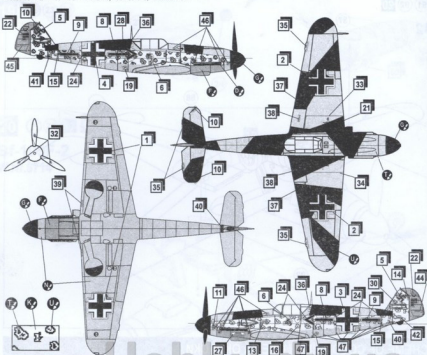

Bf-109F-2/U1

W.Nr.6748

Bf-109F-2/U2

W.Nr.6750

THE SCHEME OF COLOURING / CXEMA OKPACKI

Messerschmitt Bf-109F-2 W.Nr.6714, Adolf Galland, April-May 1941

D		HUMBROL 113 RUST РЖАВЧИНА
F		HUMBROL 154 YELLOW ЖЕЛТЫЙ
G		HUMBROL 33 BLACK ЧЕРНЫЙ
K		HUMBROL 31 SLATE GREY СЕРО-ЗЕЛЕНЬЙ
N		HUMBROL 23 BLUE GREY СЕРО-ГОЛУБОЙ
T		HUMBROL 64 MEDIUM GREY СРЕДНЕ СЕРЫЙ
U		HUMBROL 62 DARK GREY ТЕМНО-СЕРЫЙ