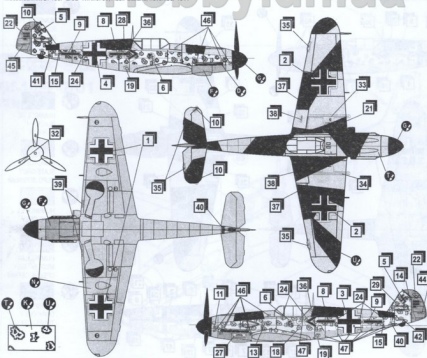

- **D** ■ HUMBRÖL 113
  RUST
  РЖАВЧИНА
- **F** ■ HUMBRÖL 154
  YELLOW
  ЖЕЛТЫЙ
- **G** ■ HUMBRÖL 33
  BLACK
  ЧЕРНЫЙ
- **K** ■ HUMBRÖL 31
  SLATE GREY
  СЕРО-ЗЕЛЕНЫЙ
- **N** ■ HUMBRÖL 23
  BLUE GREY
  СЕРО-ГОЛУБОЙ
- **T** ■ HUMBRÖL 64
  MEDIUM GREY
  СРЕДНЕ СЕРЫЙ
- **U** ■ HUMBRÖL 92
  DARK GREY
  ТЕМНО СЕРЫЙ