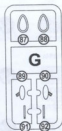

1 STAGES OF ASSEMBLY
ЭТАЛЫ СБОРКИ

1 NUMBER PARTS
НОМЕР ДЕТАЛИ

1 APPLY DECALS
НАНЕСИ ДЕКАЛЬ

A TO PAINT
ОКРАСИТЬ

⊕ GLUE
КЛЕИТЬ

⊗ DON'T GLUE
НЕ КЛЕИТЬ

? OPTIONAL
НА ВЫБОР

✂ DETACH WITH KNIFE
ОТДЕЛИТЬ НОЖОМ

⊘ MAKE A HOLE
ВЫПОЛНИТЬ ОТВЕРСТИЕ

2x QUANTITY OF OPERATIONS(PARTS)
КОЛИЧЕСТВО ОПЕРАЦИЙ(ДЕТАЛЕЙ)

USED PAINTS / ИСПОЛЬЗУЕМЫЕ КРАСКИ

A HUMBROL 56 ALUMINUM АЛЮМИНИЙ	B HUMBROL 27003 POLISHED STEEL ПОЛИРОВАННАЯ СТАЛЬ	C HUMBROL 27004 GUN METAL СТАЛЬНОЙ СЕРЫЙ	D HUMBROL 113 RUST РЖАВЧИНА	E HUMBROL 182 RUBBER РЕЗИНА	F HUMBROL 154 YELLOW ЖЕЛТЫЙ
G HUMBROL 33 BLACK ЧЕРНЫЙ	H HUMBROL 34 WHITE БЕЛЫЙ	J HUMBROL 25 BLUE СИНИЙ	K HUMBROL 31 SLATE GREY СЕРО-ЗЕЛЕНый	L HUMBROL 30 DARK GREEN ТЕМНО ЗЕЛЕНый	M HUMBROL 91 BLACK GREEN ЧЕРНО-ЗЕЛЕНый
N HUMBROL 23 BLUE GREY СЕРО-ГОЛУБОЙ	P HUMBROL 67 BLACK GREY ТЕМНО СЕРый	R HUMBROL 62 LEATHER КОЖА	S HUMBROL 63 SAND ПЕСОЧный	T HUMBROL 64 MEDIUM GREY СРЕДНЕ СЕРый	U HUMBROL 92 DARK GREY ТЕМНО-СЕРый

DECALS FOR THREE VERSIONS OF COLOURING
ДЕКАЛЬ ДЛЯ ТРЕХ ВАРИАНТОВ ОКРАСКИ

92 DETAILS FOR ASSEMBLY OF ONE MODEL
92 ДЕТАЛИ ДЛЯ СБОРКИ ОДНОЙ МОДЕЛИ

1 (F) 20 39 59 60 61

2 (F) 58 1

3 (F) 64 2

4 (F) 33 68

5 (F) 80 81