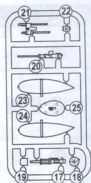

1 STAGES OF ASSEMBLY
ЭТАЛЫ СБОРКИ

1 NUMBER PARTS
НОМЕР ДЕТАЛИ

1 APPLY DECALS
НАНЕСИ ДЕКАЛЬ

A TO PAINT
ОКРАСИТЬ

⊕ GLUE
КЛЕИТЬ

⊗ DON'T GLUE
НЕ КЛЕИТЬ

? OPTIONAL
НА ВЫБОР

✂ DETACH WITH KNIFE
ОТДЕЛИТЬ НОЖОМ

⊘ MAKE A HOLE
ВЫПОЛНИТЬ ОТВЕРСТИЕ

2x QUANTITY OF OPERATIONS(PARTS)
КОЛИЧЕСТВО ОПЕРАЦИЙ(ДЕТАЛЕЙ)

USED PAINTS / ИСПОЛЬЗУЕМЫЕ КРАСКИ

A HUMBROL 56 ALUMINUM АЛЮМИНИЙ	B HUMBROL 27003 POLISHED STEEL ПОЛИРОВАННАЯ СТАЛЬ	C HUMBROL 27004 GUN METAL СТАЛЬНОЙ СЕРЫЙ	D HUMBROL 113 RUST РЖАВЧИНА	E HUMBROL 182 RUBBER РЕЗИНА	F HUMBROL 154 YELLOW ЖЕЛТЫЙ
G HUMBROL 33 BLACK ЧЕРНЫЙ	H HUMBROL 34 WHITE БЕЛЫЙ	J HUMBROL 25 BLUE СИНИЙ	K HUMBROL 31 SLATE GREY СЕРО-ЗЕЛЕНый	L HUMBROL 30 DARK GREEN ТЕМНО ЗЕЛЕНый	M HUMBROL 91 BLACK GREEN ЧЕРНО-ЗЕЛЕНый
N HUMBROL 23 BLUE GREY СЕРО-ГОЛУБОЙ	P HUMBROL 67 BLACK GREY ТЕМНО СЕРый	R HUMBROL 62 LEATHER КОЖА	S HUMBROL 63 SAND ПЕСОЧный	T HUMBROL 64 MEDIUM GREY СРЕДНЕ СЕРый	U HUMBROL 92 DARK GREY ТЕМНО-СЕРый

DECALS FOR THREE VERSIONS OF COLOURING
ДЕКАЛЬ ДЛЯ ТРЕХ ВАРИАНТОВ ОКРАСКИ

92 DETAILS FOR ASSEMBLY OF ONE MODEL
92 ДЕТАЛИ ДЛЯ СБОРКИ ОДНОЙ МОДЕЛИ

1 (F) 20 39 59 60 61

2 (F) 58 1

3 (F) 64 2

4 (F) 33 68

5 (F) 80 81