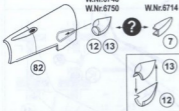

1 STAGES OF ASSEMBLY
ЭТАЛЫ СБОРКИ

1 NUMBER PARTS
НОМЕР ДЕТАЛИ

1 APPLY DECALS
НАНЕСИ ДЕКАЛЬ

A TO PAINT
ОКРАСИТЬ

⊕ GLUE
КЛЕИТЬ

⊗ DON'T GLUE
НЕ КЛЕИТЬ

? OPTIONAL
НА ВЫБОР

✂ DETACH WITH KNIFE
ОТДЕЛИТЬ НОЖОМ

DECALS FOR THREE VERSIONS OF COLOURING
ДЕКАЛЬ ДЛЯ ТРЕХ ВАРИАНТОВ ОКРАСКИ

92 DETAILS FOR ASSEMBLY OF ONE MODEL
92 ДЕТАЛИ ДЛЯ СБОРКИ ОДНОЙ МОДЕЛИ

1 (F) 20 39 59 60 61

2 (F) 58 1

3 (F) 64 2

4 (F) 33 68

5 (F) 80 81

6 (F) 40 41 62 63 3

7 (F) 42 43 46 47 69 4 6

8 (F) 5 7 21 22 34 44 45 67 72 73 66

9 (F) 12 13 82 7

W.Nr.6748
W.Nr.6750

W.Nr.6714

12 (F) 74 76 78

13 (F) 75 77 79