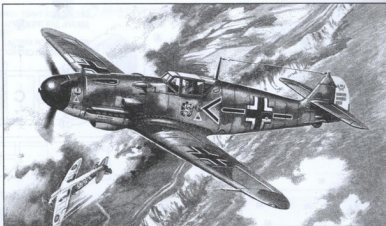

PLASTIC MODEL KITS
LIMITED EDITION
CAT.NO.72186

SPAN : 138 mm
LENGTH : 125 mm
PARTS : 92 pieces
SCALE:1/72

Bf 109F fighter entered serial production in 1940. The aircraft was built in several different modifications (F1-F6) and its major difference was the armament. The successful combination of speed, manoeuvrability and armament made this aircraft a powerful adversary of any aircraft of that time. In total 2300 aircrafts were built in various modifications.

Сериальное производство истребителя Bf 109F началось в 1940 г. Было создано несколько модификаций самолета (F1-F6) различавшихся в основном, вооружением. Удачное сочетание скоростных характеристик, маневренности и вооружения делало его опасным противником для любых самолетов того времени. Всего было построено 2300 самолетов разных модификаций.