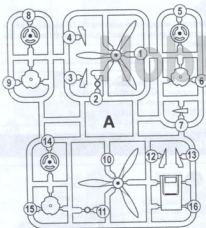

1 STAGES OF ASSEMBLY
ЭТАЛЫ СБОРКИ

1 NUMBER PARTS
НОМЕР ДЕТАЛИ

1 APPLY DECALS
НАНЕСИ ДЕКАЛЬ

A TO PAINT
ОКРАСИТЬ

⊕ GLUE
КЛЕИТЬ

⊗ DON'T GLUE
НЕ КЛЕИТЬ

? OPTIONAL
НА ВЫБОР

✂ DETACH WITH KNIFE
ОТДЕЛИТЬ НОЖОМ

⊘ MAKE A HOLE
ВЫПОЛНИТЬ ОТВЕРСТИЕ

2x QUANTITY OF OPERATIONS(PARTS)
КОЛИЧЕСТВО ОПЕРАЦИЙ(ДЕТАЛЕЙ)

USED PAINTS / ИСПОЛЬЗУЕМЫЕ КРАСКИ

A HUMBROL 56 ALUMINUM АЛЮМИНИЙ	B HUMBROL 27003 POLISHED STEEL ПОЛИРОВАННАЯ СТАЛЬ	C HUMBROL 27004 GUN METAL СТАЛЬНОЙ СЕРЫЙ	D HUMBROL 113 RUST РЖАВЧИНА	E HUMBROL 182 RUBBER РЕЗИНА	F HUMBROL 154 YELLOW ЖЕЛТЫЙ
G HUMBROL 33 BLACK ЧЕРНЫЙ	H HUMBROL 34 WHITE БЕЛЫЙ	J HUMBROL 25 BLUE СИНИЙ	K HUMBROL 31 SLATE GREY СЕРО-ЗЕЛЕНый	L HUMBROL 30 DARK GREEN ТЕМНО ЗЕЛЕНый	M HUMBROL 91 BLACK GREEN ЧЕРНО-ЗЕЛЕНый
N HUMBROL 23 BLUE GREY СЕРО-ГОЛУБОЙ	P HUMBROL 67 BLACK GREY ТЕМНО СЕРый	R HUMBROL 62 LEATHER КОЖА	S HUMBROL 63 SAND ПЕСОЧный	T HUMBROL 64 MEDIUM GREY СРЕДНЕ СЕРый	U HUMBROL 92 DARK GREY ТЕМНО-СЕРый

DECALS FOR THREE VERSIONS OF COLOURING
ДЕКАЛЬ ДЛЯ ТРЕХ ВАРИАНТОВ ОКРАСКИ

92 DETAILS FOR ASSEMBLY OF ONE MODEL
92 ДЕТАЛИ ДЛЯ СБОРКИ ОДНОЙ МОДЕЛИ

1 (F) 20 39 59 60 61

2 (F) 58 1

3 (F) 64 2

4 (F) 33 68

5 (F) 80 81