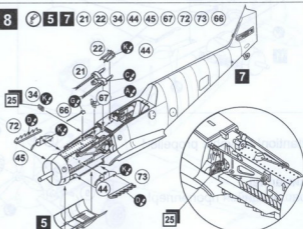

DECALS FOR THREE VERSIONS OF COLOURING
ДЕКАЛЬ ДЛЯ ТРЕХ ВАРИАНТОВ ОКРАСКИ

92 DETAILS FOR ASSEMBLY OF ONE MODEL
92 ДЕТАЛИ ДЛЯ СБОРКИ ОДНОЙ МОДЕЛИ

1 (F) 20 39 59 60 61

2 (F) 58 1

3 (F) 64 2

4 (F) 33 68

5 (F) 80 81

6 (F) 40 41 62 63 3

7 (F) 42 43 46 47 69 4 6

8 (F) 5 7 21 22 34 44 45 67 72 73 66

9 (F) 12 13 82 7

W.Nr.6748
W.Nr.6750

W.Nr.6714

12 (F) 74 76 78

13 (F) 75 77 79